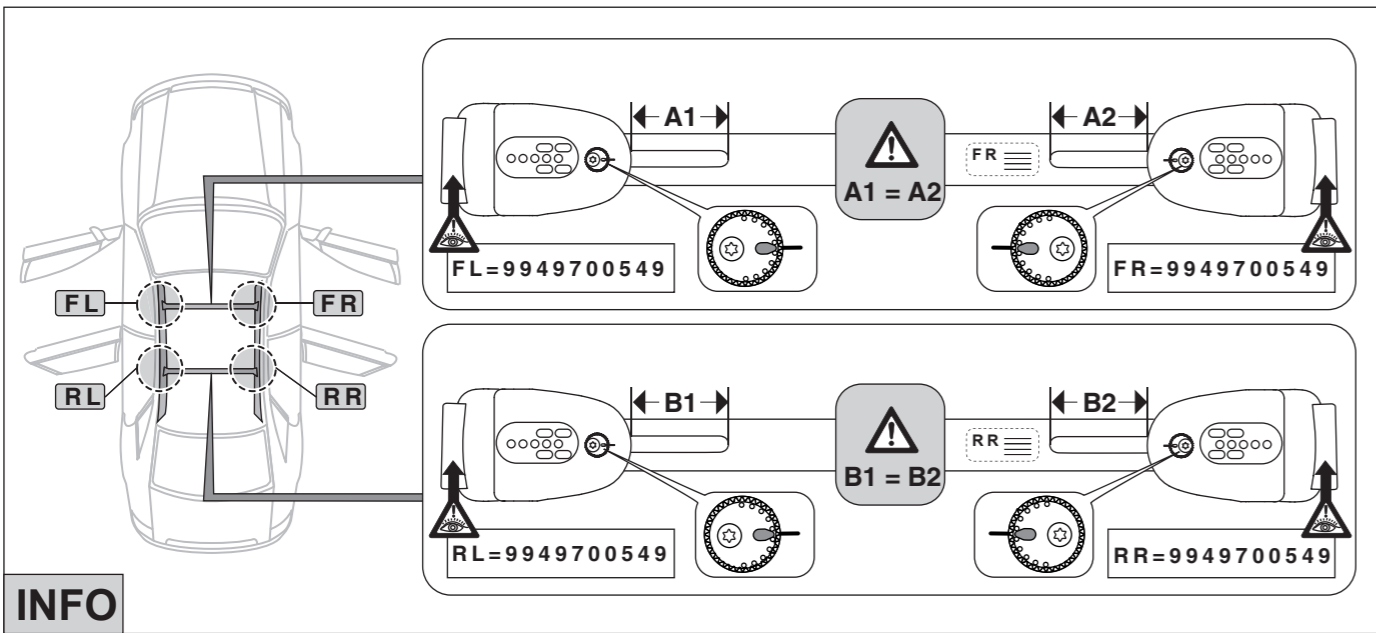

Art.-Nr. / Part-No. : 044 261
 Art.-Nr. / Part-No. : 045 261
 Art.-Nr. / Part-No. : 047 261

Atera SIGNO

Audi A6 Allroad 05/2012– VW Sharan 09/2010–
 Audi A6 Avant (C7/C8) 09/2011– Seat Alhambra 10/2010–
 Audi Q3 10/2011– Peugeot 308 SW 05/2014–