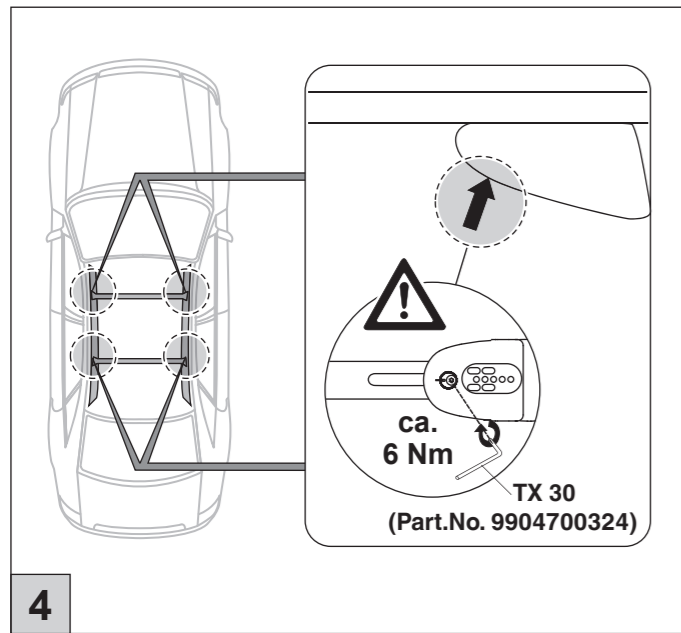

Atera SIGNO

Audi A6 Allroad 05/2012– VW Sharan 09/2010–
Audi A6 Avant (C7/C8) 09/2011– Seat Alhambra 10/2010–
Audi Q3 10/2011– Peugeot 308 SW 05/2014–