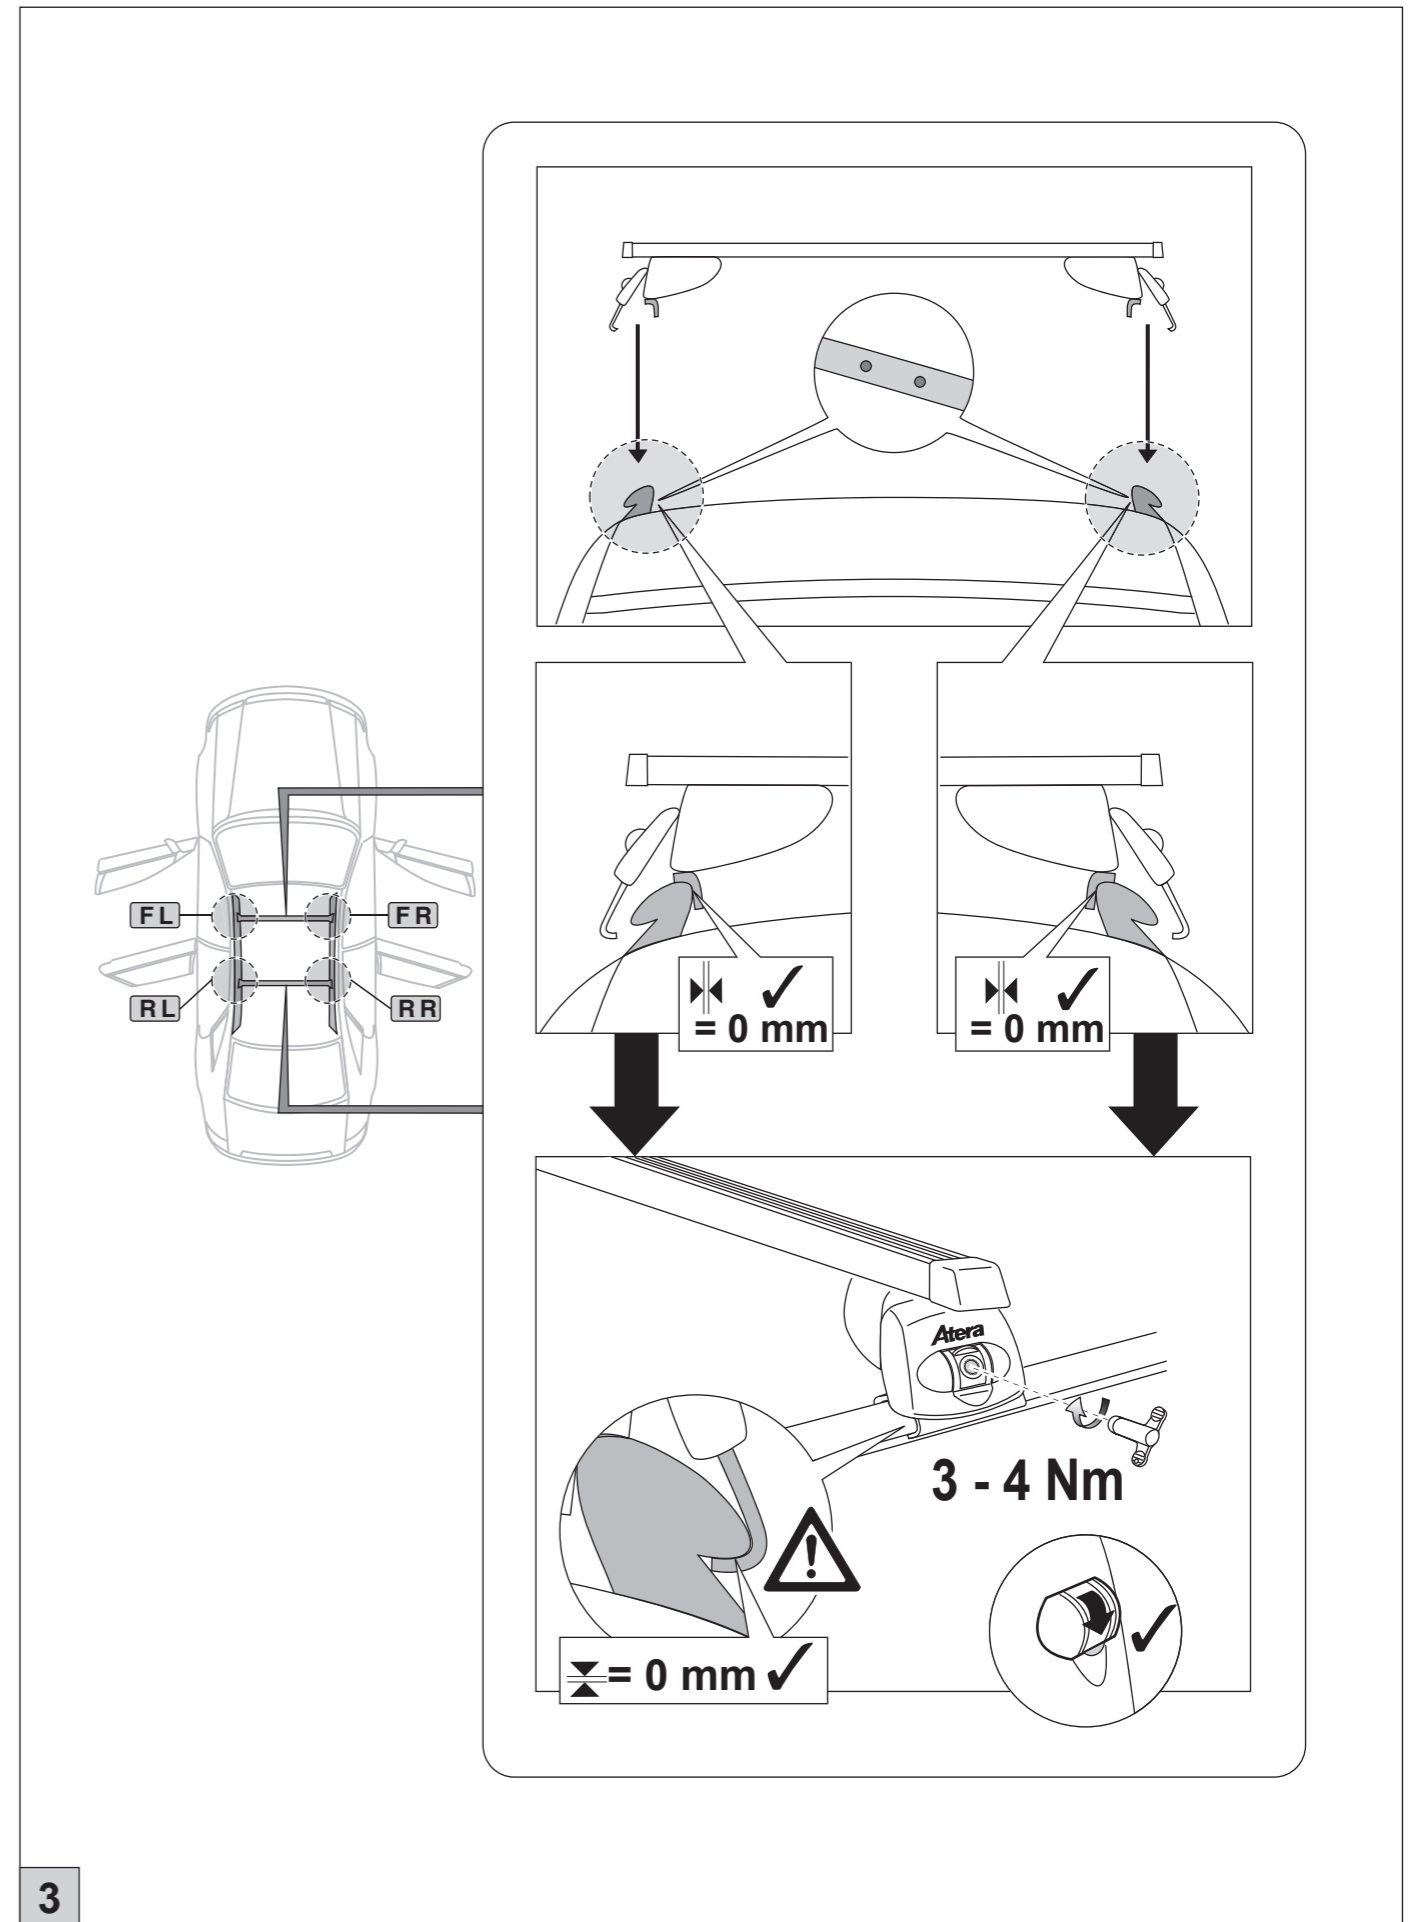

Atera SIGNO

Audi A6 Allroad 05/2012– VW Sharan 09/2010–
Audi A6 Avant (C7/C8) 09/2011– Seat Alhambra 10/2010–
Audi Q3 10/2011– Peugeot 308 SW 05/2014–