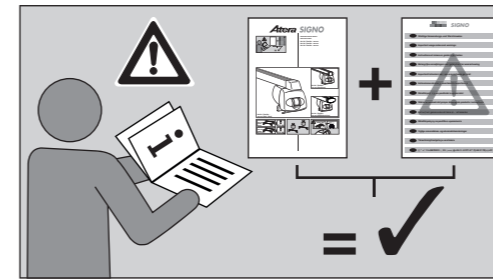

Atera SIGNO