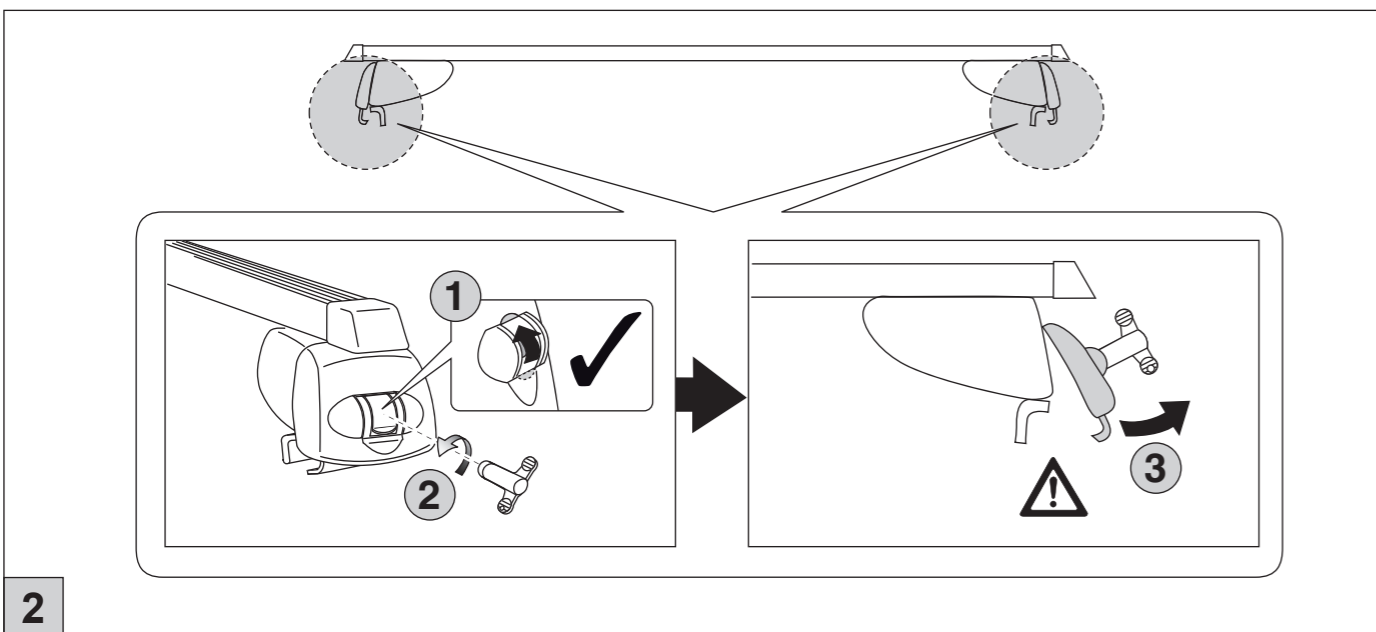

Atera SIGNO

Audi A6 Allroad 05/2012– VW Sharan 09/2010–
Audi A6 Avant (C7/C8) 09/2011– Seat Alhambra 10/2010–
Audi Q3 10/2011– Peugeot 308 SW 05/2014–

INFO

1

2

Atera SIGNO

Audi A6 Allroad 05/2012– VW Sharan 09/2010–
Audi A6 Avant (C7/C8) 09/2011– Seat Alhambra 10/2010–
Audi Q3 10/2011– Peugeot 308 SW 05/2014–

3