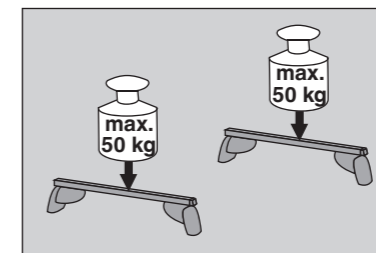

Art.-Nr. / Part-No. : 044 261
 Art.-Nr. / Part-No. : 045 261
 Art.-Nr. / Part-No. : 047 261

Atera SIGNO

Audi A6 Allroad 05/2012– VW Sharan 09/2010–
 Audi A6 Avant (C7/C8) 09/2011– Seat Alhambra 10/2010–
 Audi Q3 10/2011– Peugeot 308 SW 05/2014–