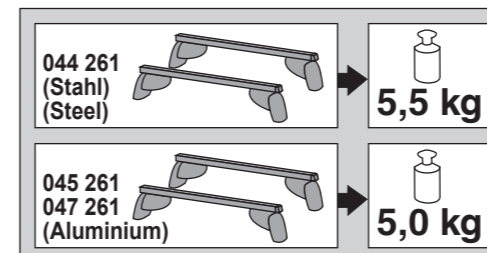

Art.-Nr. / Part-No. : 044 261
 Art.-Nr. / Part-No. : 045 261
 Art.-Nr. / Part-No. : 047 261

Atera SIGNO

Audi A6 Allroad 05/2012– VW Sharan 09/2010–
 Audi A6 Avant (C7/C8) 09/2011– Seat Alhambra 10/2010–
 Audi Q3 10/2011– Peugeot 308 SW 05/2014–