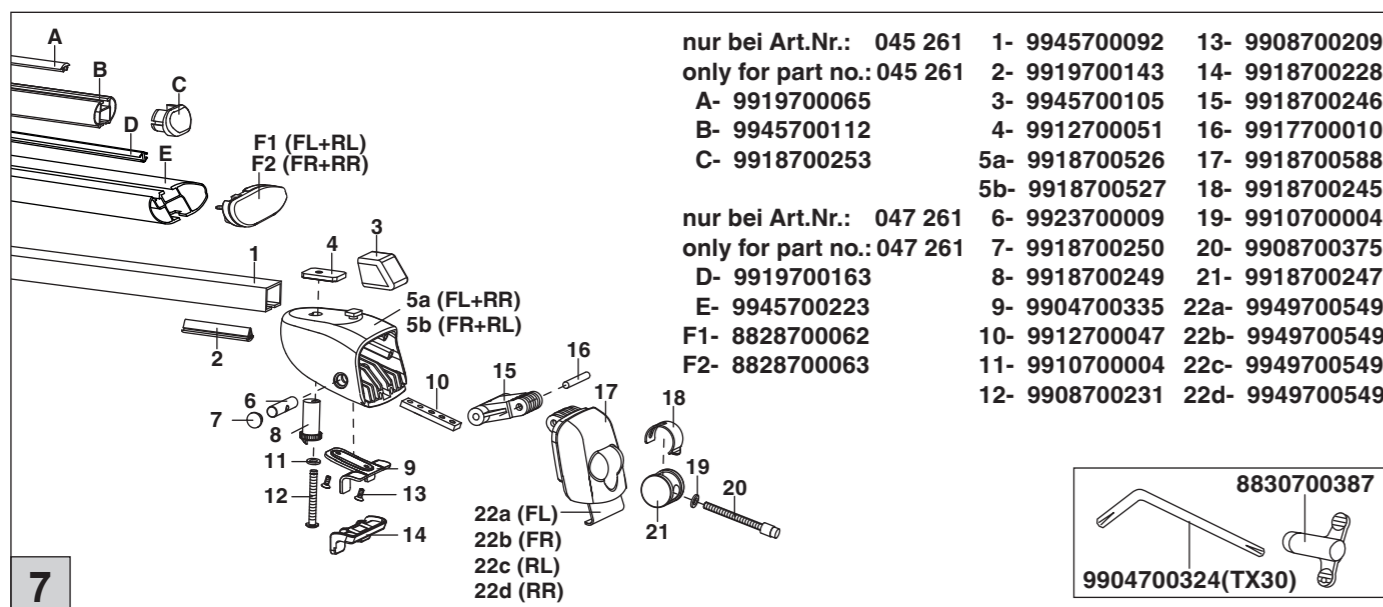

Atera SIGNO

Audi A6 Allroad 05/2012– VW Sharan 09/2010–
Audi A6 Avant (C7/C8) 09/2011– Seat Alhambra 10/2010–
Audi Q3 10/2011– Peugeot 308 SW 05/2014–