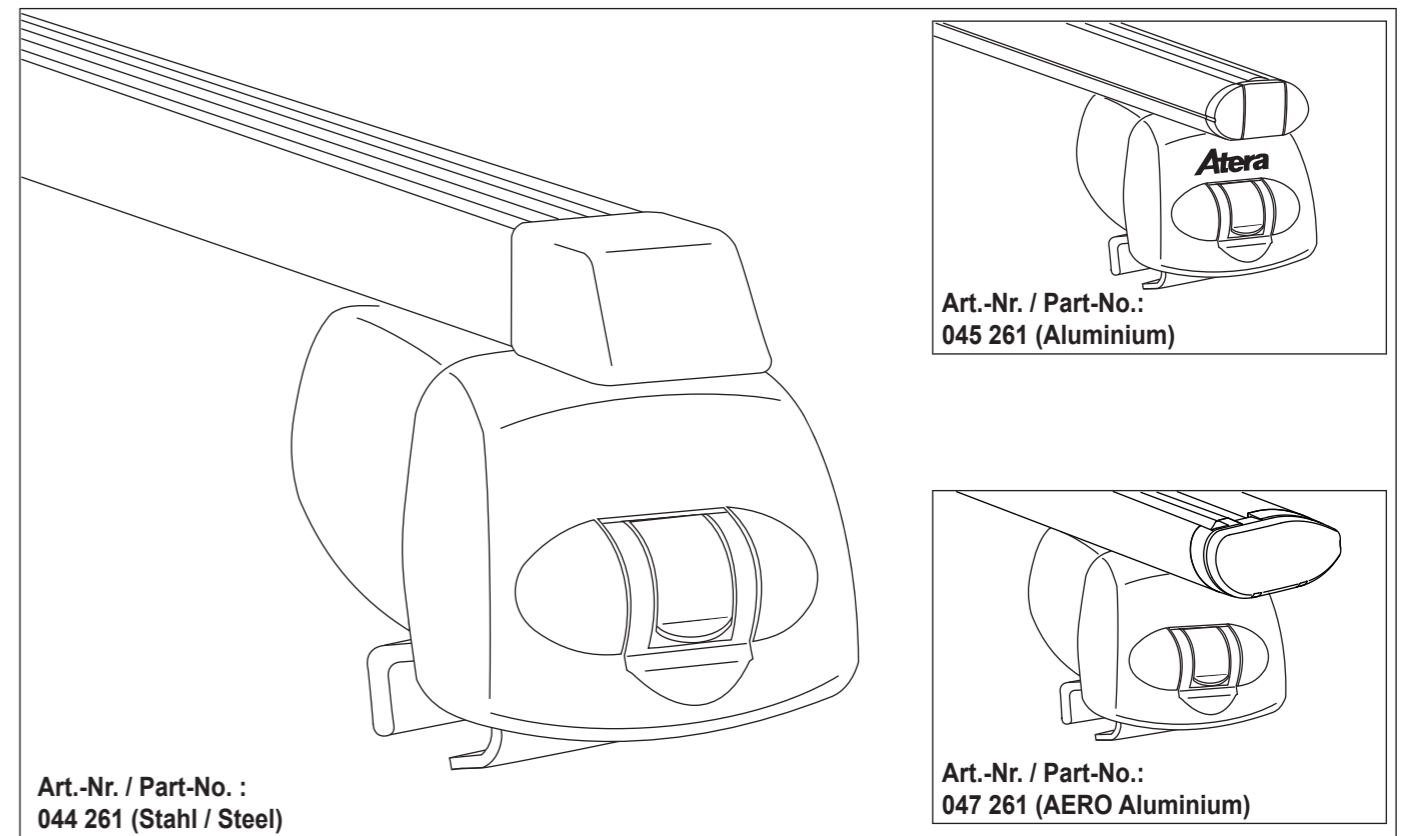

Art.-Nr. / Part-No. : 044 261
 Art.-Nr. / Part-No. : 045 261
 Art.-Nr. / Part-No. : 047 261

Atera SIGNO

Audi A6 Allroad 05/2012– VW Sharan 09/2010–
 Audi A6 Avant (C7/C8) 09/2011– Seat Alhambra 10/2010–
 Audi Q3 10/2011– Peugeot 308 SW 05/2014–