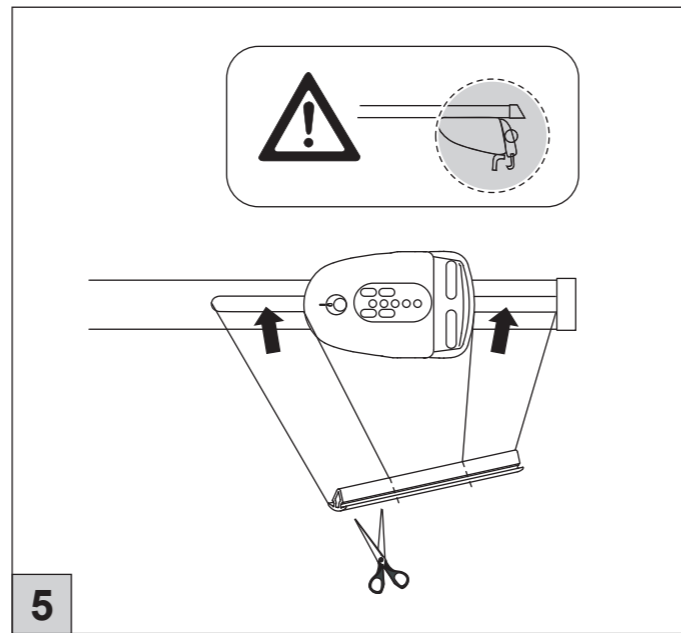

Atera SIGNO

Audi A6 Allroad 05/2012– VW Sharan 09/2010–
Audi A6 Avant (C7/C8) 09/2011– Seat Alhambra 10/2010–
Audi Q3 10/2011– Peugeot 308 SW 05/2014–