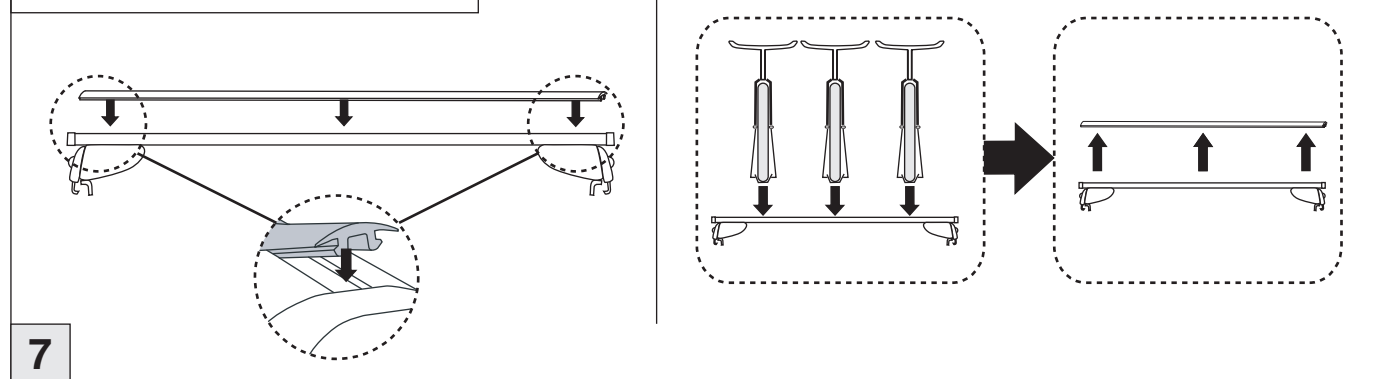

Atera SIGNO

Renault Laguna Grandtour
Renault Clio Grandtour

01/2008–
01/2008–04/2013

nur bei / only for Part-No.: 045 207

Atera SIGNO

Renault
Laguna Grandtour 01/2008–
Clio Grandtour 01/2008–04/2013

Part-No. : 044 207
Part-No. : 045 207