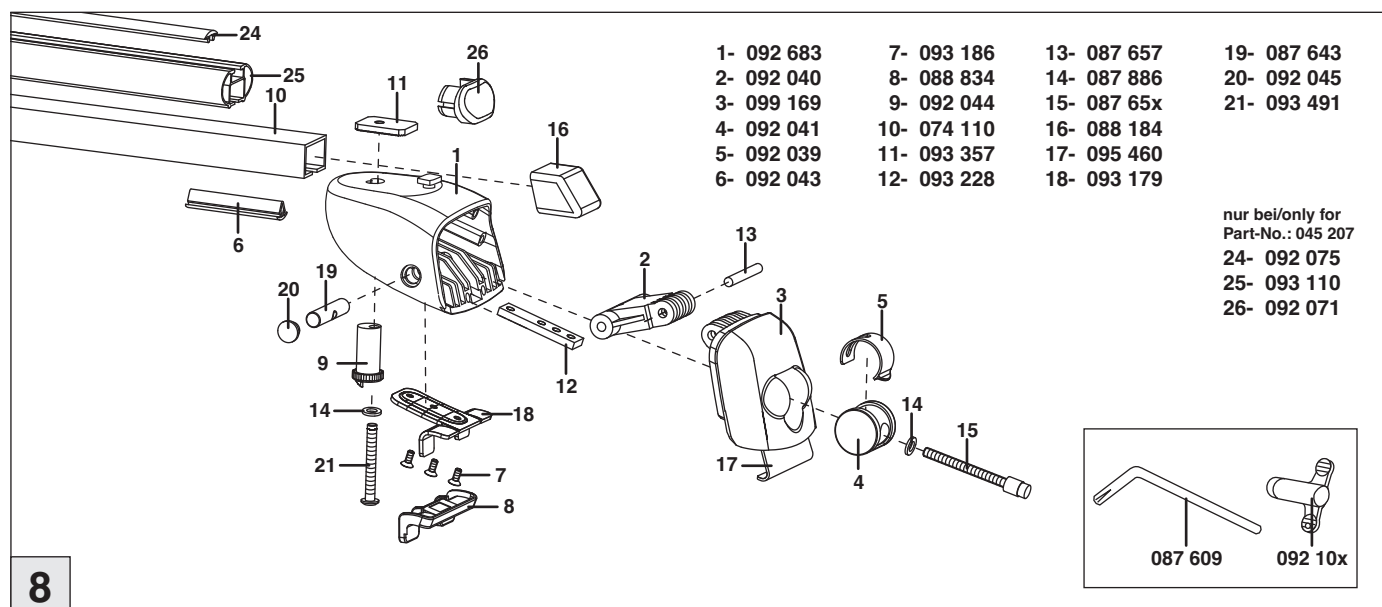

Atera SIGNO

Renault Laguna Grandtour
Renault Clio Grandtour

01/2008–
01/2008–04/2013

nur bei / only for Part-No.: 045 207

Atera SIGNO

Renault
Laguna Grandtour 01/2008–
Clio Grandtour 01/2008–04/2013

Part-No. : 044 207
Part-No. : 045 207