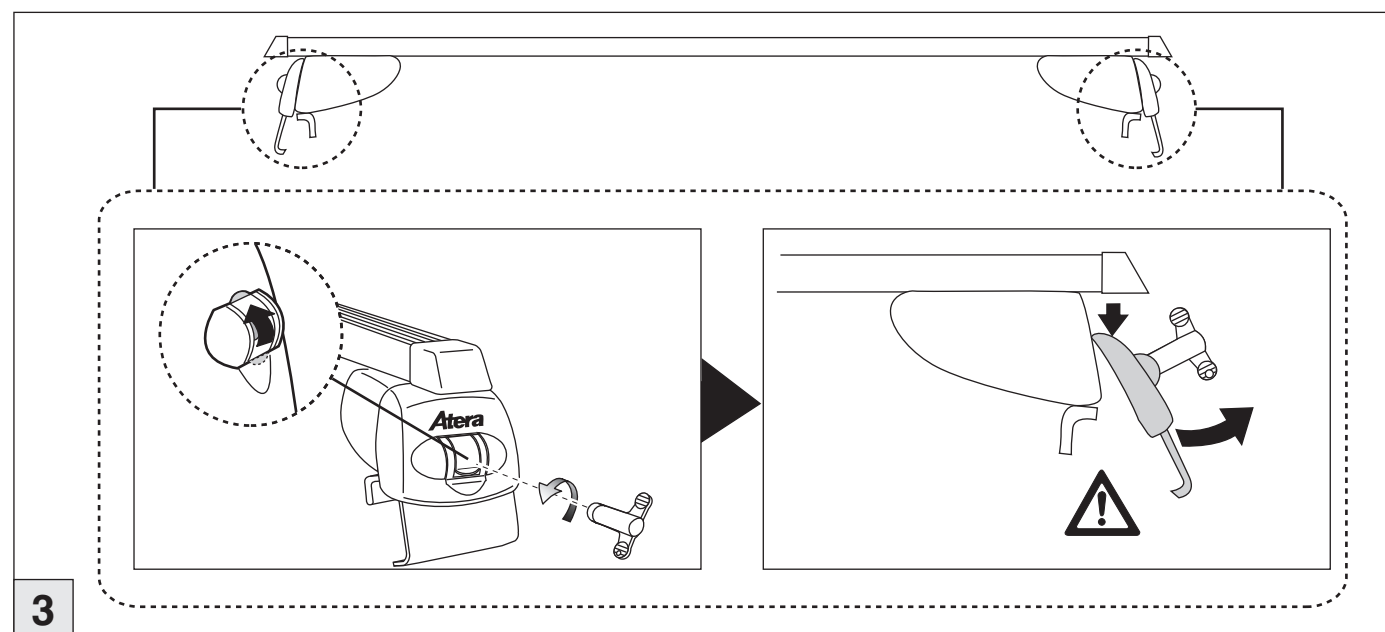

Atera SIGNO

Renault Laguna Grandtour
Renault Clio Grandtour

01/2008–
01/2008–04/2013