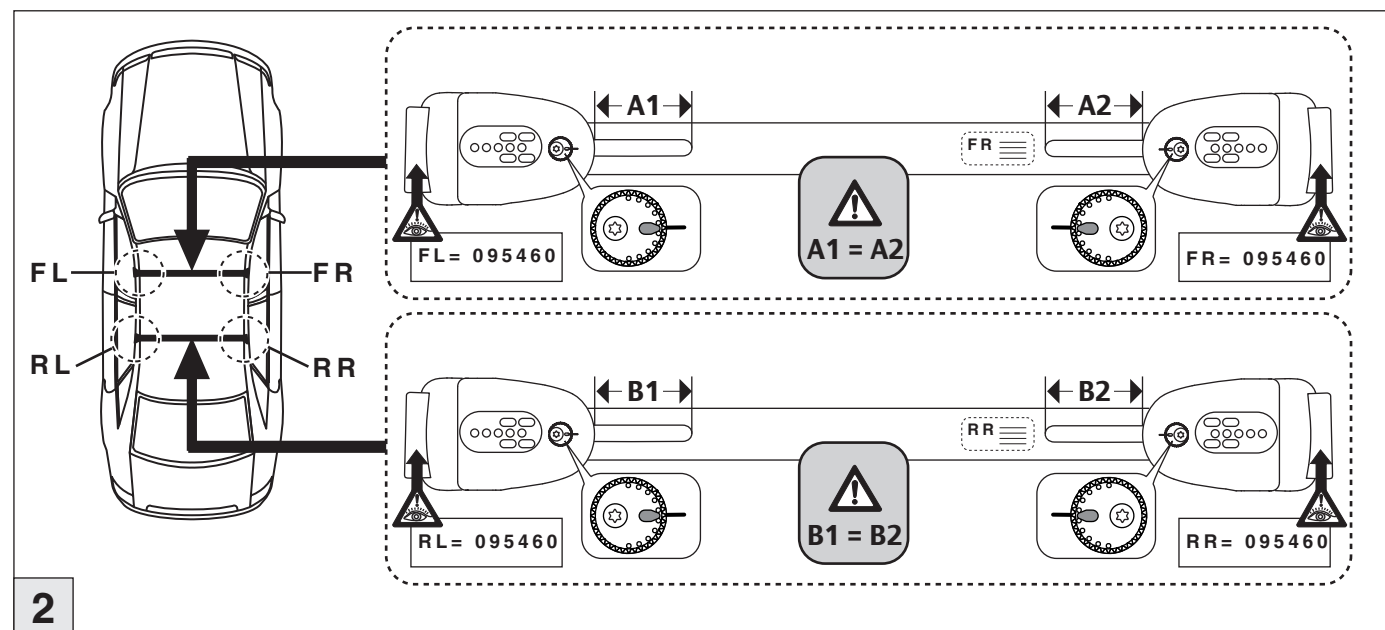

Atera SIGNO

Renault Laguna Grandtour
Renault Clio Grandtour

01/2008–
01/2008–04/2013