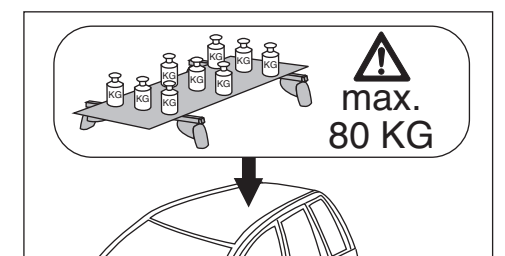

Atera SIGNO

Renault Laguna Grandtour
Renault Clio Grandtour

01/2008–
01/2008–04/2013

nur bei / only for Part-No.: 045 207

Atera SIGNO

Renault
Laguna Grandtour 01/2008–
Clio Grandtour 01/2008–04/2013

Part-No. : 044 207
Part-No. : 045 207