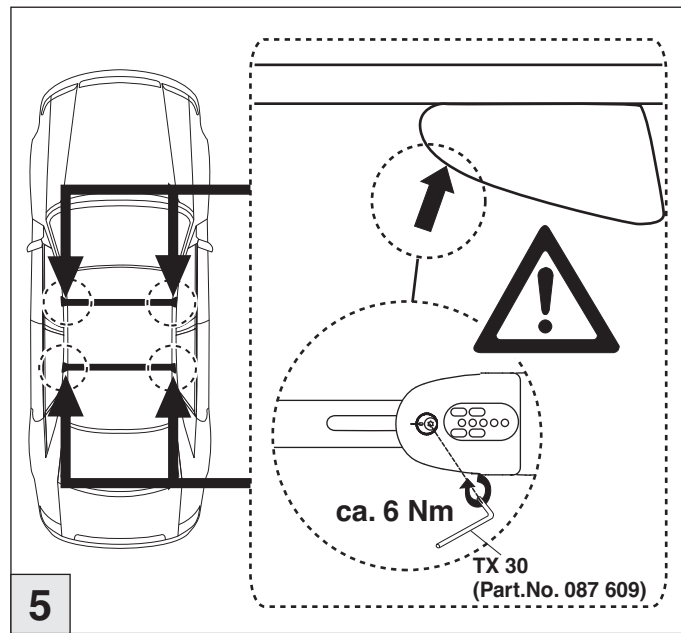

Atera SIGNO

Renault Laguna Grandtour
Renault Clio Grandtour

01/2008–
01/2008–04/2013

nur bei / only for Part-No.: 045 207

Atera SIGNO

Renault
Laguna Grandtour 01/2008–
Clio Grandtour 01/2008–04/2013

Part-No. : 044 207
Part-No. : 045 207