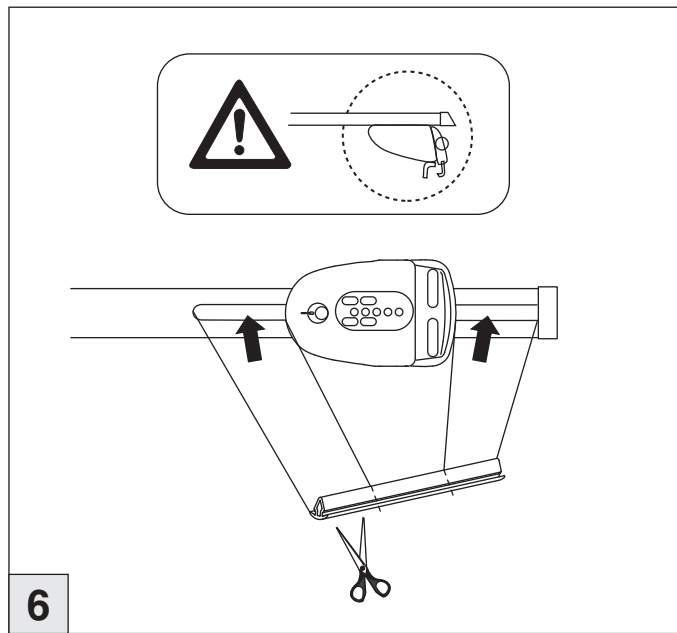

Atera SIGNO

Renault Laguna Grandtour
Renault Clio Grandtour

01/2008–
01/2008–04/2013

nur bei / only for Part-No.: 045 207

Atera SIGNO

Renault
Laguna Grandtour 01/2008–
Clio Grandtour 01/2008–04/2013

Part-No. : 044 207
Part-No. : 045 207