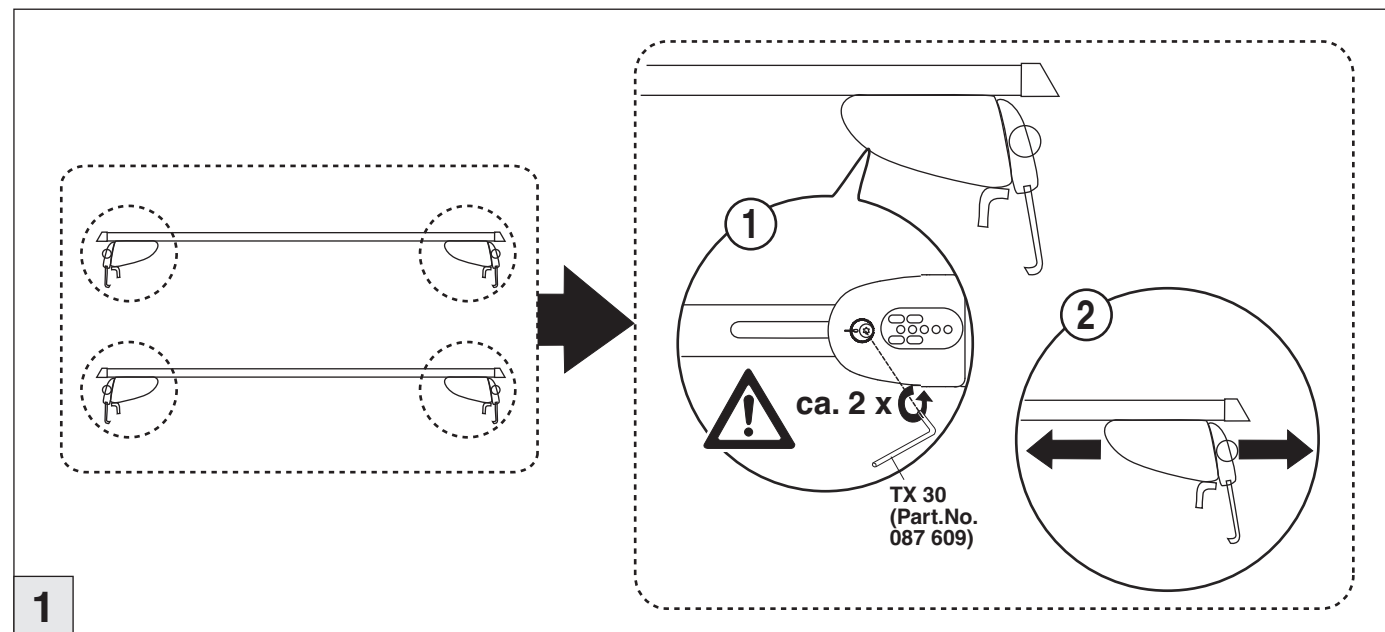

Atera SIGNO

Renault Laguna Grandtour
Renault Clio Grandtour

01/2008–
01/2008–04/2013