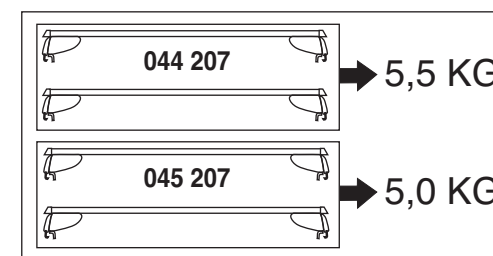

Atera SIGNO

Renault Laguna Grandtour
Renault Clio Grandtour

01/2008–
01/2008–04/2013

nur bei / only for Part-No.: 045 207

Atera SIGNO

Renault
Laguna Grandtour 01/2008–
Clio Grandtour 01/2008–04/2013

Part-No. : 044 207
Part-No. : 045 207