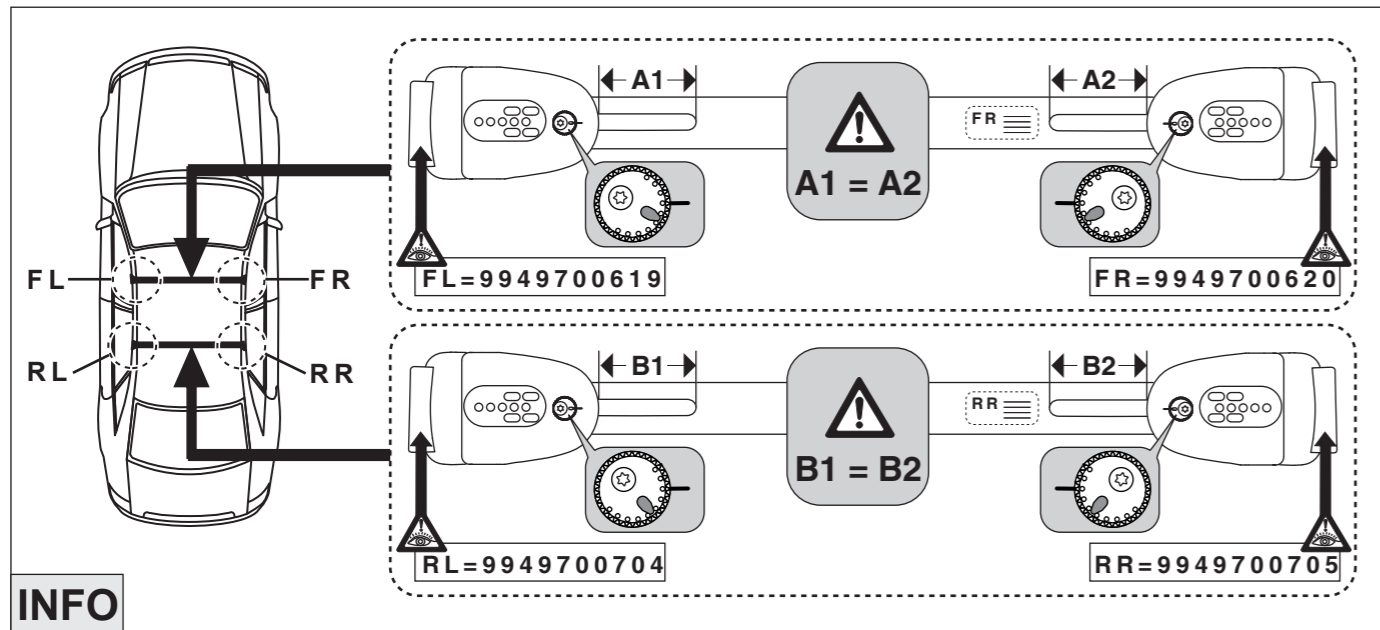

Atera SIGNO

Mercedes Benz C-Klasse (W205) 03/2014 – 07/2018
Mercedes Benz C-Klasse (W205) 07/2018 –

Atera SIGNO

Mercedes Benz C-Klasse (W205) 03/2014 – 07/2018
Mercedes Benz C-Klasse (W205) 07/2018 –