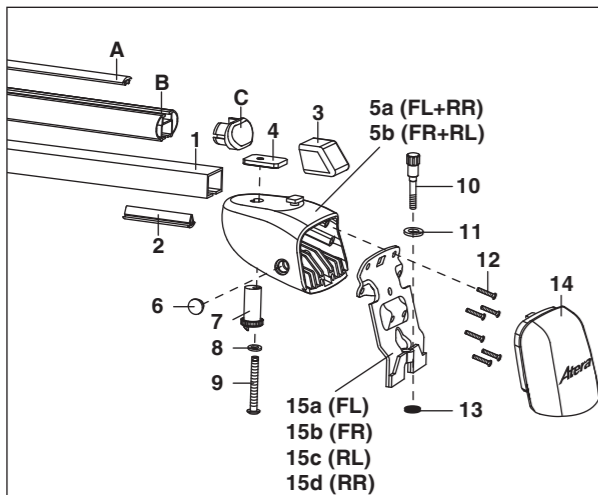

# Atera SIGNO

Mercedes Benz  
 C-Klasse (W205) 03/2014 – 07/2018  
 C-Klasse (W205) 07/2018 –

Art.Nr. / Part-No. : 044 307  
 Art.Nr. / Part-No. : 045 307

nur bei / only for Part-No.: 045 307

8

nur bei Art.Nr.: 045 307  
 only for part no.: 045 307  
 A- 991970065  
 B- 994570011  
 C- 9918700253