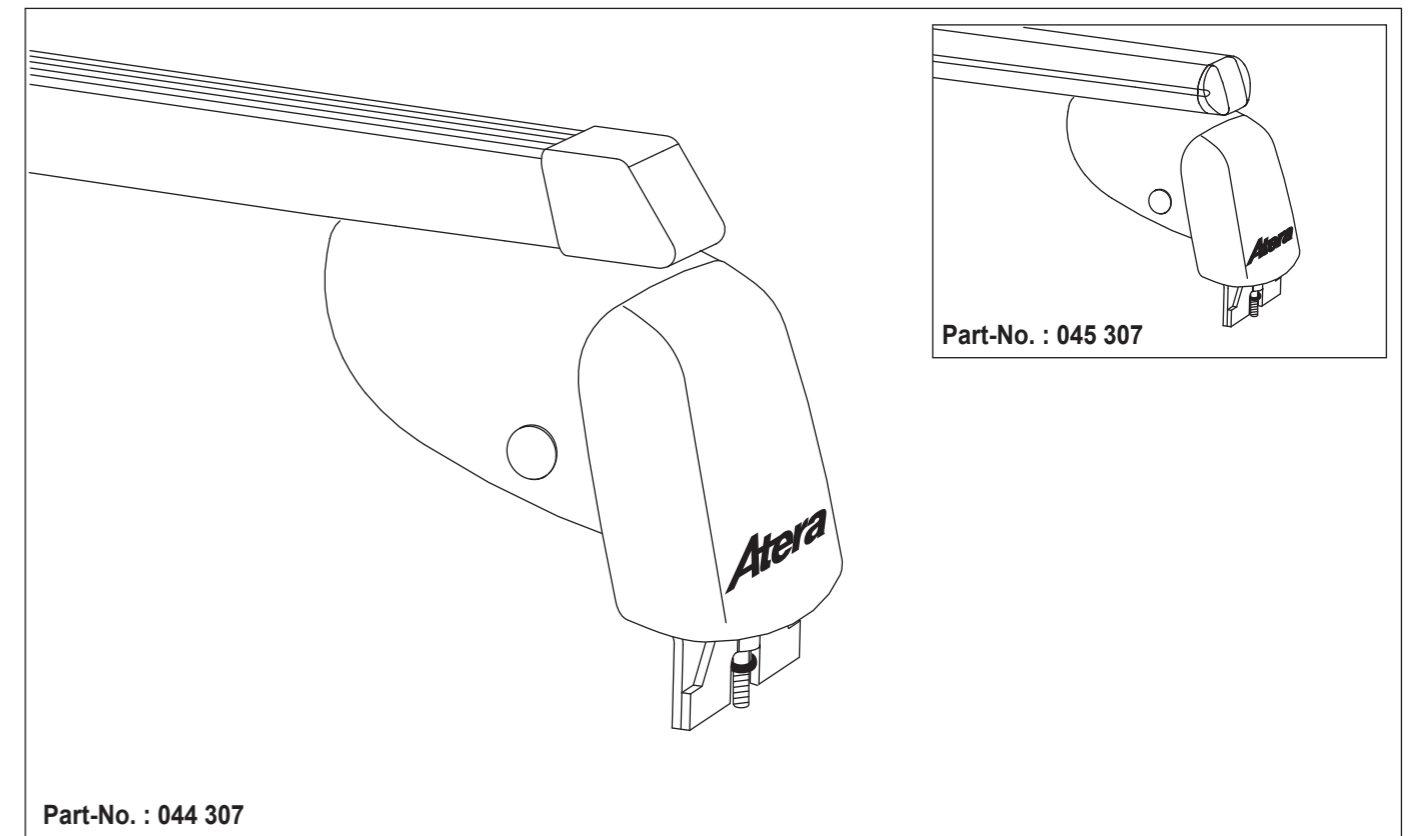

Atera SIGNO

Mercedes Benz C-Klasse (W205) 03/2014 – 07/2018
Mercedes Benz C-Klasse (W205) 07/2018 –

Atera SIGNO

Mercedes Benz
C-Klasse (W205) 03/2014 – 07/2018
C-Klasse (W205) 07/2018 –

Art.Nr. / Part-No. : 044 307
Art.Nr. / Part-No. : 045 307

nur bei / only for Part-No.: 045 307

8

nur bei Art.Nr.: 045 307
only for part no.: 045 307
A- 991970065
B- 994570011
C- 9918700253

1- 9945700090
2- 9919700062
3- 9945700105
4- 9912700051
5a- 9918700526
5b- 9918700527
6- 9918700250
7- 9918700249
8- 9910700004
9- 9908700231
10- 9908700420

11- 9910700005
12- 9908700010
13- 9922700204
14- 9918700243
15a- 9949700619
15b- 9949700620
15c- 9949700704
15d- 9949700705

9