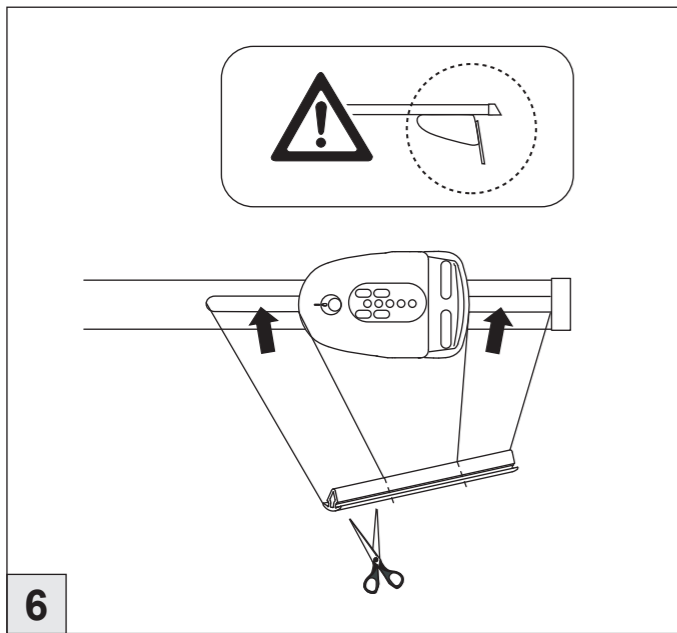

# Atera SIGNO

Mercedes Benz  
 C-Klasse (W205) 03/2014 – 07/2018  
 C-Klasse (W205) 07/2018 –

Art.Nr. / Part-No. : 044 307  
 Art.Nr. / Part-No. : 045 307

nur bei / only for Part-No.: 045 307

8

nur bei Art.Nr.: 045 307  
 only for part no.: 045 307  
 A- 991970065  
 B- 994570011  
 C- 9918700253