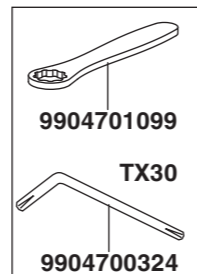

nur bei Art.Nr.: 045 307
only for part no.: 045 307
A- 991970065
B- 994570011
C- 9918700253

1- 9945700090
2- 9919700062
3- 9945700105
4- 9912700051
5a- 9918700526
5b- 9918700527
6- 9918700250
7- 9918700249
8- 9910700004
9- 9908700231
10- 9908700420

11- 9910700005
12- 9908700010
13- 9922700204
14- 9918700243
15a- 9949700619
15b- 9949700620
15c- 9949700704
15d- 9949700705