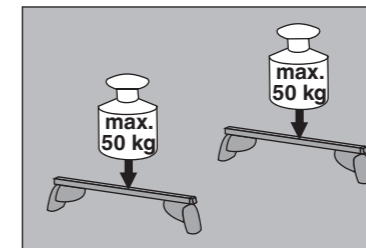

Atera SIGNO

Mercedes Benz C-Klasse (W205) 03/2014 – 07/2018
Mercedes Benz C-Klasse (W205) 07/2018 –

Atera SIGNO

Mercedes Benz
C-Klasse (W205) 03/2014 – 07/2018
C-Klasse (W205) 07/2018 –

Art.Nr. / Part-No. : 044 307
Art.Nr. / Part-No. : 045 307

nur bei / only for Part-No.: 045 307

8

nur bei Art.Nr.: 045 307
only for part no.: 045 307
A- 991970065
B- 994570011
C- 9918700253

1- 9945700090
2- 9919700062
3- 9945700105
4- 9912700051
5a- 9918700526
5b- 9918700527
6- 9918700250
7- 9918700249
8- 9910700004
9- 9908700231
10- 9908700420

11- 9910700005
12- 9908700010
13- 9922700204
14- 9918700243
15a- 9949700619
15b- 9949700620
15c- 9949700704
15d- 9949700705

9