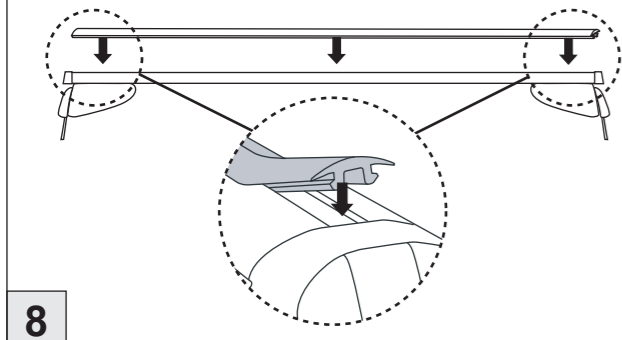

# Atera SIGNO

Mercedes Benz  
 C-Klasse (W205) 03/2014 – 07/2018  
 C-Klasse (W205) 07/2018 –

Art.Nr. / Part-No. : 044 307  
 Art.Nr. / Part-No. : 045 307

nur bei / only for Part-No.: 045 307

8

nur bei Art.Nr.: 045 307  
 only for part no.: 045 307  
 A- 991970065  
 B- 994570011  
 C- 9918700253