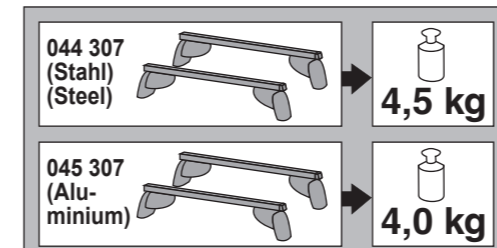

Atera SIGNO

Mercedes Benz C-Klasse (W205) 03/2014 – 07/2018
Mercedes Benz C-Klasse (W205) 07/2018 –

Atera SIGNO

Mercedes Benz
C-Klasse (W205) 03/2014 – 07/2018
C-Klasse (W205) 07/2018 –

Art.Nr. / Part-No. : 044 307
Art.Nr. / Part-No. : 045 307

nur bei / only for Part-No.: 045 307

8

nur bei Art.Nr.: 045 307
only for part no.: 045 307
A- 991970065
B- 994570011
C- 9918700253

1- 9945700090
2- 9919700062
3- 9945700105
4- 9912700051
5a- 9918700526
5b- 9918700527
6- 9918700250
7- 9918700249
8- 9910700004
9- 9908700231
10- 9908700420

11- 9910700005
12- 9908700010
13- 9922700204
14- 9918700243
15a- 9949700619
15b- 9949700620
15c- 9949700704
15d- 9949700705

9