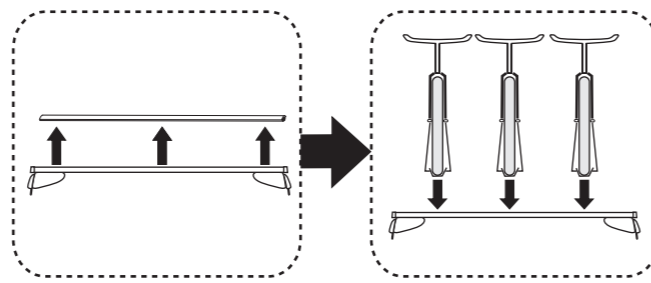

# Atera SIGNO

Mercedes Benz  
 C-Klasse (W205) 03/2014 – 07/2018  
 C-Klasse (W205) 07/2018 –

Art.Nr. / Part-No. : 044 307  
 Art.Nr. / Part-No. : 045 307

nur bei / only for Part-No.: 045 307

8

nur bei Art.Nr.: 045 307  
 only for part no.: 045 307  
 A- 991970065  
 B- 994570011  
 C- 9918700253