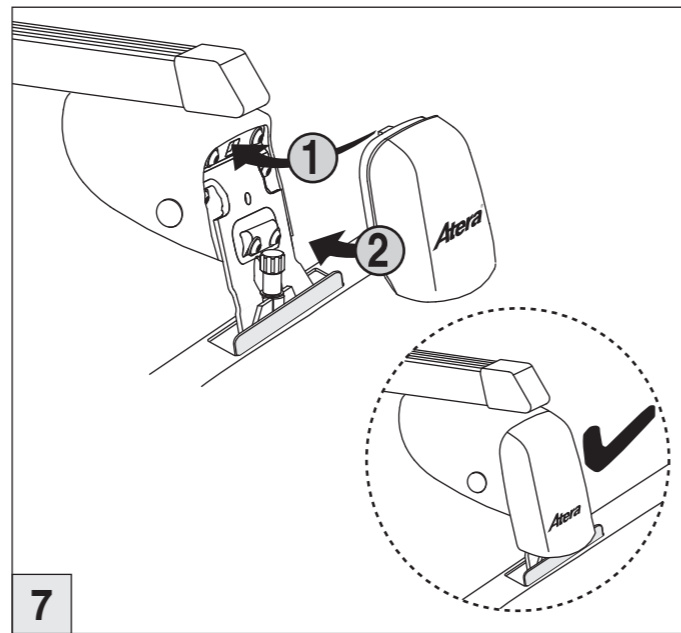

# Atera SIGNO

Mercedes Benz  
 C-Klasse (W205) 03/2014 – 07/2018  
 C-Klasse (W205) 07/2018 –

Art.Nr. / Part-No. : 044 307  
 Art.Nr. / Part-No. : 045 307

nur bei / only for Part-No.: 045 307

8

nur bei Art.Nr.: 045 307  
 only for part no.: 045 307  
 A- 991970065  
 B- 994570011  
 C- 9918700253