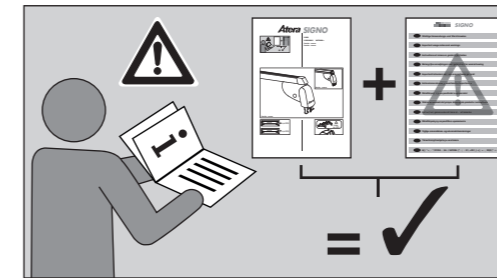

# Atera SIGNO

Mercedes Benz  
 C-Klasse (W205) 03/2014 – 07/2018  
 C-Klasse (W205) 07/2018 –

Art.Nr. / Part-No. : 044 307  
 Art.Nr. / Part-No. : 045 307

nur bei / only for Part-No.: 045 307

8

nur bei Art.Nr.: 045 307  
 only for part no.: 045 307  
 A- 991970065  
 B- 994570011  
 C- 9918700253