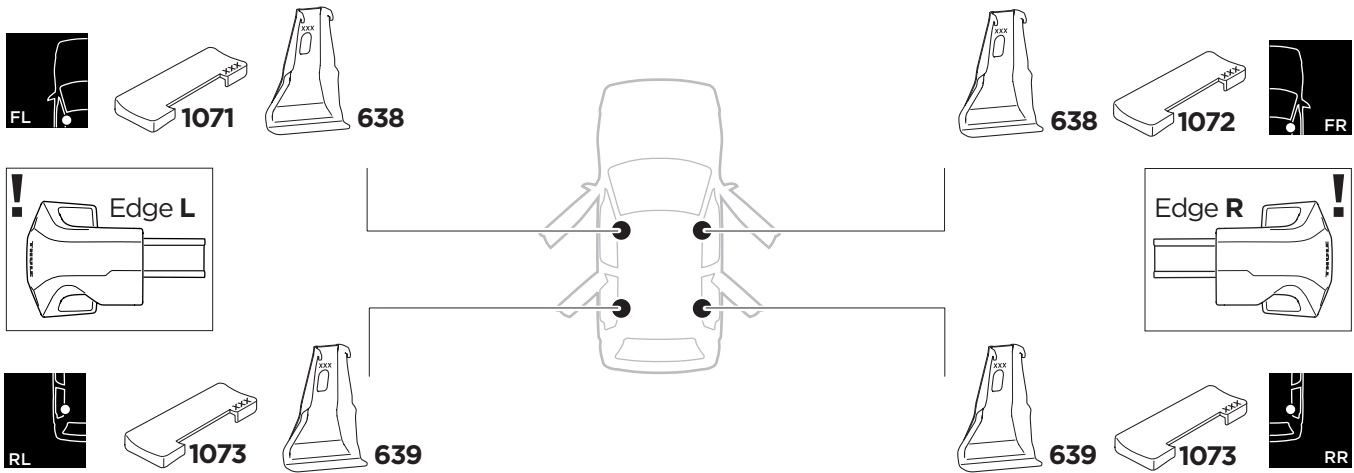

1

Kit 145424

AUDI A6 Avant e-tron, 5-dr Estate, 25-

ISO 11154-E

THULE WingBar Evo	THULE WingBar Edge	THULE WingBar	THULE SquareBar Evo	Evo X (scale)	Edge X (scale)
AUDI A6 Avant e-tron, 5-dr Estate, 25-				46	E
THULE ProBar Evo	THULE SlideBar Evo				X (mm/inch)
AUDI A6 Avant e-tron, 5-dr Estate, 25-				1111 mm / 43 3/4"	

THULE WingBar Evo	THULE WingBar Edge	THULE WingBar	THULE SquareBar Evo	Evo Y (scale)	Edge Y (scale)
AUDI A6 Avant e-tron, 5-dr Estate, 25-				42	M
THULE ProBar Evo	THULE SlideBar Evo				Y (mm/inch)
AUDI A6 Avant e-tron, 5-dr Estate, 25-				1071 mm / 42 1/8"	

	W (mm/inch)	Z (mm/inch)
AUDI A6 Avant e-tron, 5-dr Estate, 25-	771 mm / 30 3/8"	240 mm / 9 1/2"