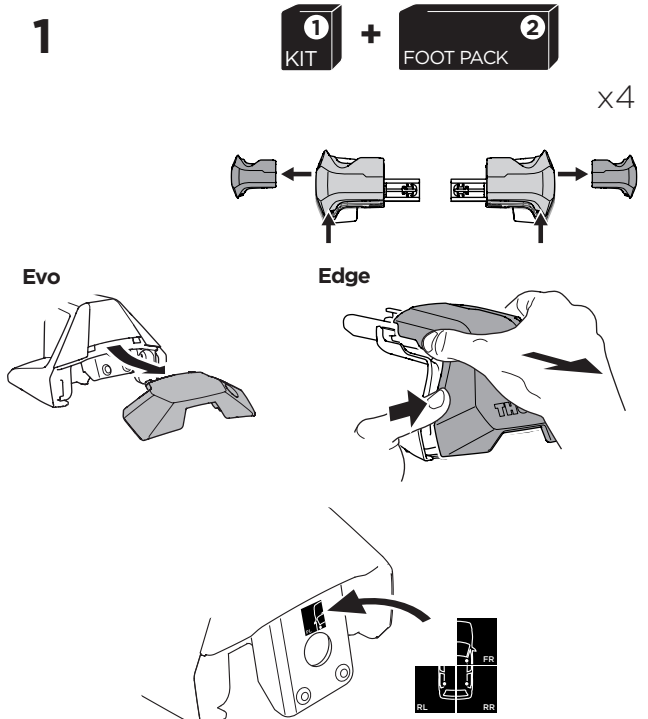

1

Kit 145424

AUDI A6 Avant e-tron, 5-dr Estate, 25-

ISO 11154-E