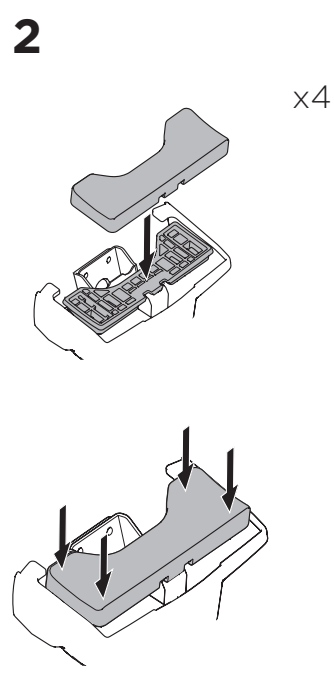

1

Kit 145424

AUDI A6 Avant e-tron, 5-dr Estate, 25-

ISO 11154-E

THULE WingBar Evo	THULE WingBar Edge	THULE WingBar	THULE SquareBar Evo	Evo X (scale)	Edge X (scale)
AUDI A6 Avant e-tron, 5-dr Estate, 25-				46	E
THULE ProBar Evo	THULE SlideBar Evo				X (mm/inch)
AUDI A6 Avant e-tron, 5-dr Estate, 25-				1111 mm / 43 3/4"	

THULE WingBar Evo	THULE WingBar Edge	THULE WingBar	THULE SquareBar Evo	Evo Y (scale)	Edge Y (scale)
AUDI A6 Avant e-tron, 5-dr Estate, 25-				42	M
THULE ProBar Evo	THULE SlideBar Evo				Y (mm/inch)
AUDI A6 Avant e-tron, 5-dr Estate, 25-				1071 mm / 42 1/8"	

	W (mm/inch)	Z (mm/inch)
AUDI A6 Avant e-tron, 5-dr Estate, 25-	771 mm / 30 3/8"	240 mm / 9 1/2"