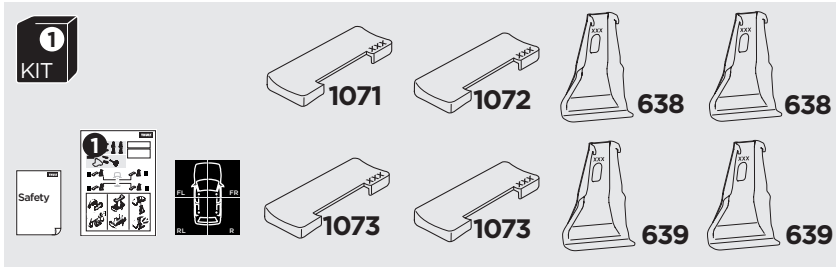

1

Kit 145424

AUDI A6 Avant e-tron, 5-dr Estate, 25-

ISO 11154-E

THULE WingBar Evo	THULE WingBar Edge	THULE WingBar	THULE SquareBar Evo	Evo X (scale)	Edge X (scale)
AUDI A6 Avant e-tron, 5-dr Estate, 25-				46	E
THULE ProBar Evo	THULE SlideBar Evo				X (mm/inch)
AUDI A6 Avant e-tron, 5-dr Estate, 25-				1111 mm / 43 3/4"	

THULE WingBar Evo	THULE WingBar Edge	THULE WingBar	THULE SquareBar Evo	Evo Y (scale)	Edge Y (scale)
AUDI A6 Avant e-tron, 5-dr Estate, 25-				42	M
THULE ProBar Evo	THULE SlideBar Evo				Y (mm/inch)
AUDI A6 Avant e-tron, 5-dr Estate, 25-				1071 mm / 42 1/8"	

	W (mm/inch)	Z (mm/inch)
AUDI A6 Avant e-tron, 5-dr Estate, 25-	771 mm / 30 3/8"	240 mm / 9 1/2"