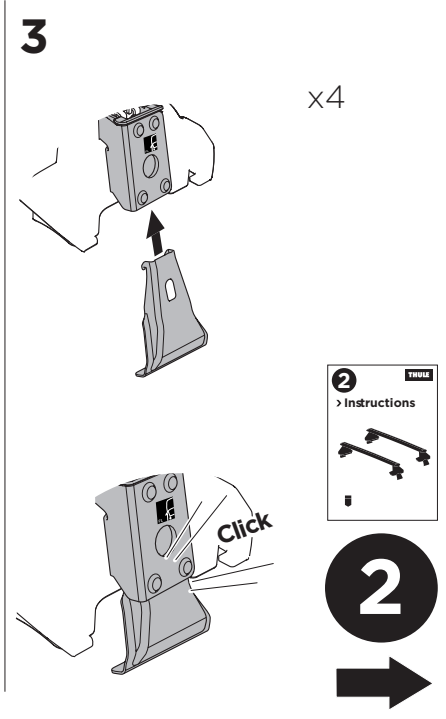

1

Kit 145424

AUDI A6 Avant e-tron, 5-dr Estate, 25-

ISO 11154-E

THULE WingBar Evo	THULE WingBar Edge	THULE WingBar	THULE SquareBar Evo	Evo X (scale)	Edge X (scale)
AUDI A6 Avant e-tron, 5-dr Estate, 25-				46	E
THULE ProBar Evo	THULE SlideBar Evo				X (mm/inch)
AUDI A6 Avant e-tron, 5-dr Estate, 25-				1111 mm / 43 3/4"	

THULE WingBar Evo	THULE WingBar Edge	THULE WingBar	THULE SquareBar Evo	Evo Y (scale)	Edge Y (scale)
AUDI A6 Avant e-tron, 5-dr Estate, 25-				42	M
THULE ProBar Evo	THULE SlideBar Evo				Y (mm/inch)
AUDI A6 Avant e-tron, 5-dr Estate, 25-				1071 mm / 42 1/8"	

	W (mm/inch)	Z (mm/inch)
AUDI A6 Avant e-tron, 5-dr Estate, 25-	771 mm / 30 3/8"	240 mm / 9 1/2"