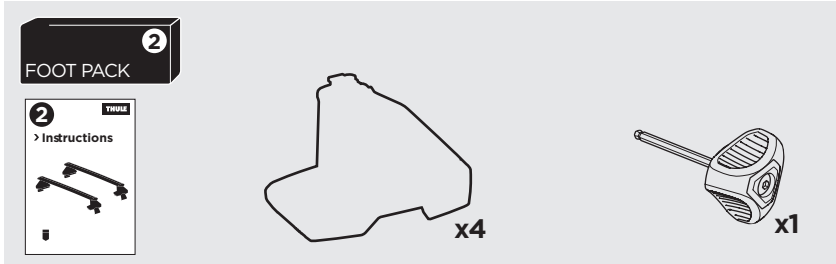

1

Kit 145424

AUDI A6 Avant e-tron, 5-dr Estate, 25-

ISO 11154-E

THULE WingBar Evo	THULE WingBar Edge	THULE WingBar	THULE SquareBar Evo	Evo X (scale)	Edge X (scale)
AUDI A6 Avant e-tron, 5-dr Estate, 25-				46	E
THULE ProBar Evo	THULE SlideBar Evo				X (mm/inch)
AUDI A6 Avant e-tron, 5-dr Estate, 25-				1111 mm / 43 3/4"	

THULE WingBar Evo	THULE WingBar Edge	THULE WingBar	THULE SquareBar Evo	Evo Y (scale)	Edge Y (scale)
AUDI A6 Avant e-tron, 5-dr Estate, 25-				42	M
THULE ProBar Evo	THULE SlideBar Evo				Y (mm/inch)
AUDI A6 Avant e-tron, 5-dr Estate, 25-				1071 mm / 42 1/8"	

	W (mm/inch)	Z (mm/inch)
AUDI A6 Avant e-tron, 5-dr Estate, 25-	771 mm / 30 3/8"	240 mm / 9 1/2"