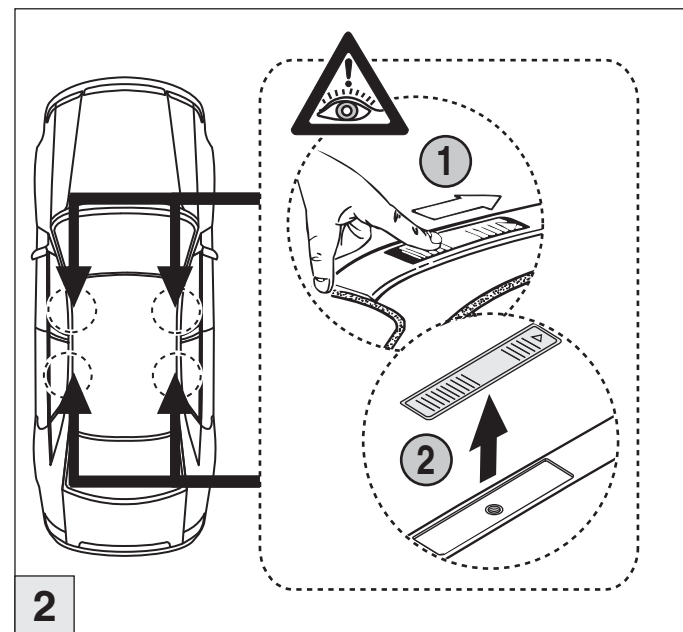

Mazda
CX7 09/2007-

Part-No. : 044 183
Part-No. : 045 183

Part-No. : 044 183

Atera
MADE IN GERMANY

Atera GmbH
Im Herrach 1
D-88299 Leutkirch
Internet: www.atera.de

Atera SIGNO

Mazda
CX 7 09/2007-

Atera SIGNO