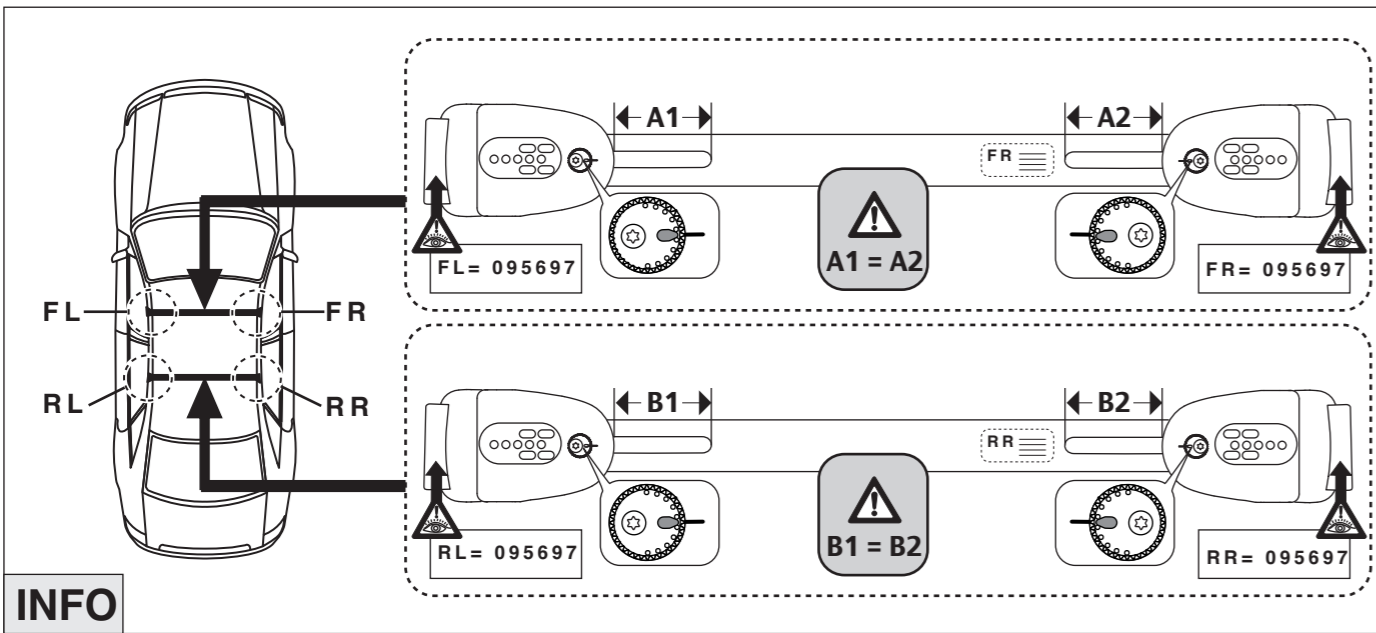

Atera SIGNO

Mitsubishi Outlander 02/2007–10/2012
Citroen C-Crosser 07/2007–

Peugeot 4007

09/2007–