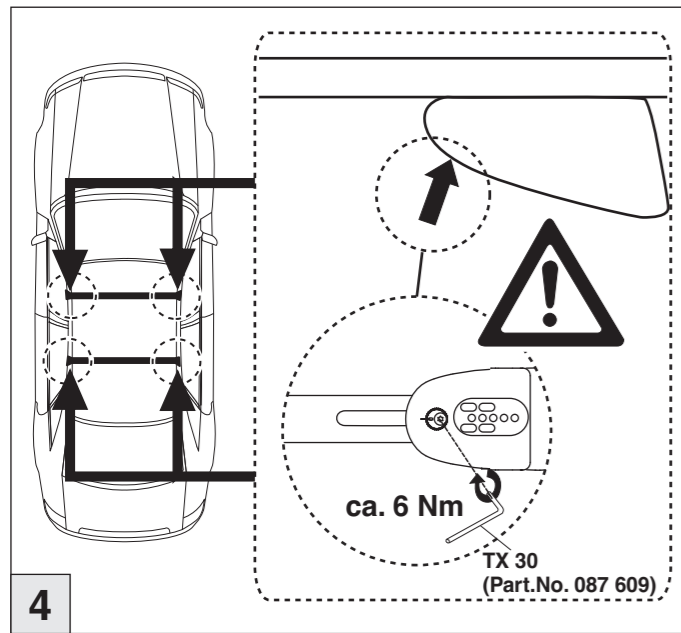

# Atera SIGNO

Mitsubishi Outlander 02/2007–10/2012  
Citroen C-Crosser 07/2007–  
Peugeot 4007 09/2007–

Part-No. : 044 203  
Part-No. : 045 203

nur bei / only for Part-No.: 045 203

**Atera**  
MADE IN GERMANY