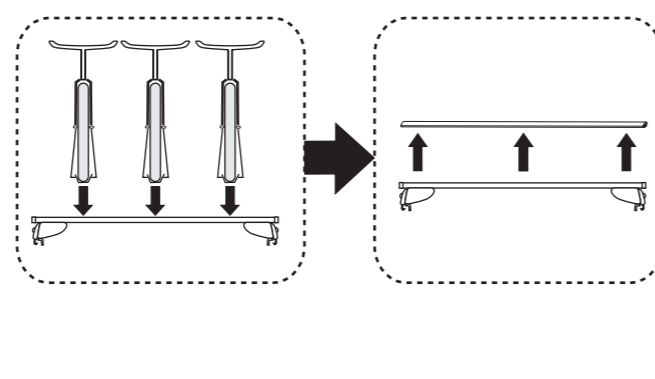

# Atera SIGNO

Mitsubishi Outlander 02/2007–10/2012  
Citroen C-Crosser 07/2007–  
Peugeot 4007 09/2007–

Part-No. : 044 203  
Part-No. : 045 203

nur bei / only for Part-No.: 045 203

**Atera**  
MADE IN GERMANY