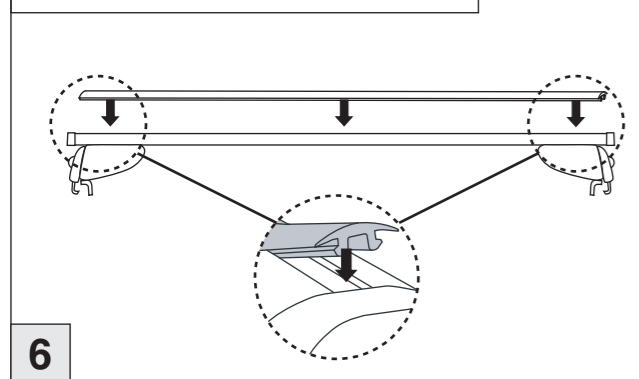

# Atera SIGNO

Mitsubishi Outlander 02/2007–10/2012  
Citroen C-Crosser 07/2007–  
Peugeot 4007 09/2007–

Part-No. : 044 203  
Part-No. : 045 203

nur bei / only for Part-No.: 045 203

**Atera**  
MADE IN GERMANY