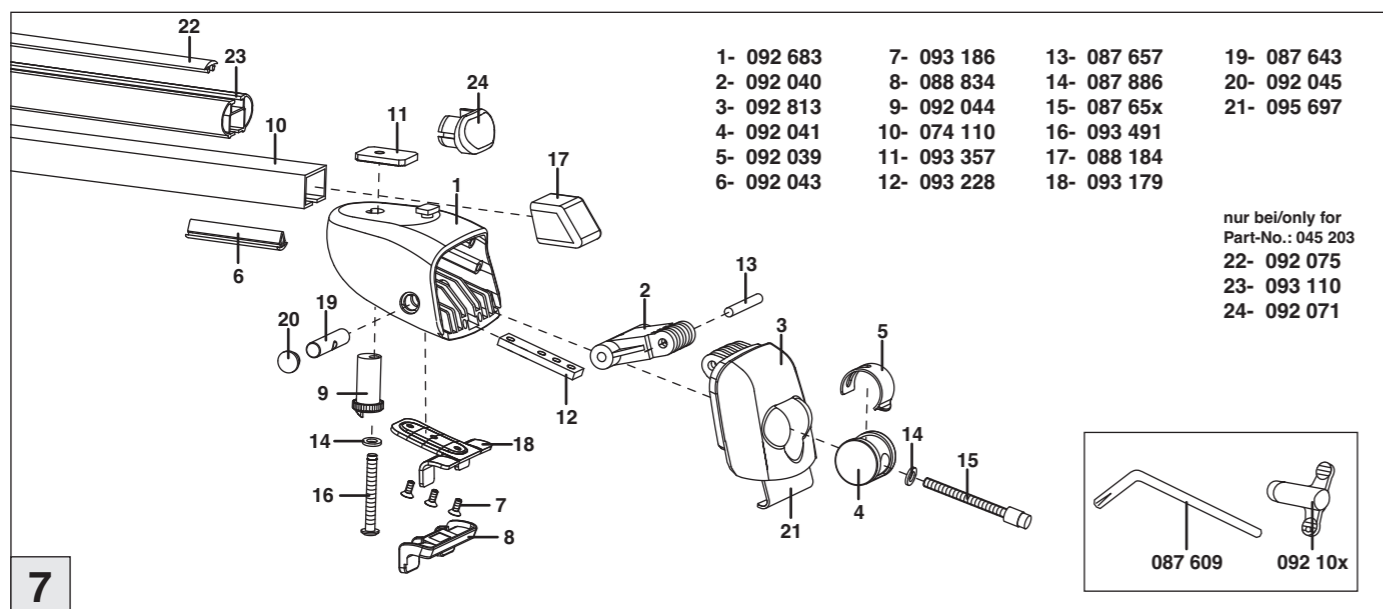

# Atera SIGNO

Mitsubishi Outlander 02/2007–10/2012  
Citroen C-Crosser 07/2007–  
Peugeot 4007 09/2007–

Part-No. : 044 203  
Part-No. : 045 203

nur bei / only for Part-No.: 045 203

**Atera**  
MADE IN GERMANY