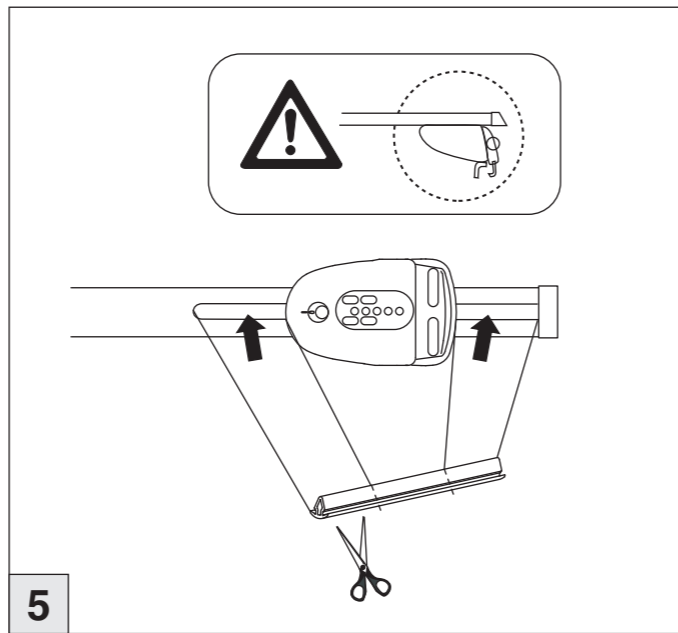

# Atera SIGNO

Mitsubishi Outlander 02/2007–10/2012  
Citroen C-Crosser 07/2007–  
Peugeot 4007 09/2007–

Part-No. : 044 203  
Part-No. : 045 203

nur bei / only for Part-No.: 045 203

**Atera**  
MADE IN GERMANY