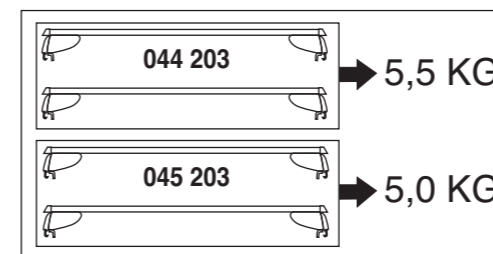

# Atera SIGNO

Mitsubishi Outlander 02/2007–10/2012  
Citroen C-Crosser 07/2007–  
Peugeot 4007 09/2007–

Part-No. : 044 203  
Part-No. : 045 203

nur bei / only for Part-No.: 045 203

**Atera**  
MADE IN GERMANY