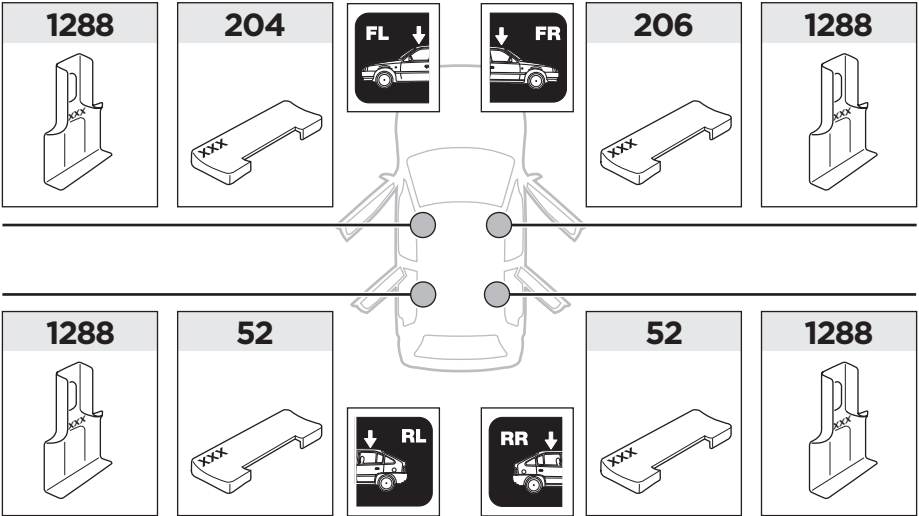

204 x1

206 x1

x1

x1

1

	X (scale)	X (mm)	X (inch)
CITROËN C4 Grand Picasso, 5-dr MPV, 14-	44.5	1096	43 1/8

	Y (scale)	Y (mm)	Y (inch)
CITROËN C4 Grand Picasso, 5-dr MPV, 14-	41	1061	41 3/4

2

CITROËN C4 Grand Picasso, 5-dr MPV, 14-

3

	W (mm)	Z (mm)	W (inch)	Z (inch)
CITROËN C4 Grand Picasso, 5-dr MPV, 14-	155	705	6 1/8	27 3/4