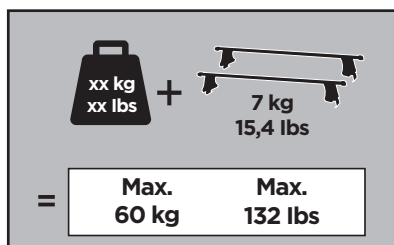

Thule Rapid System Kit 1839

> Instructions

CITROËN C4 Grand Picasso, 5-dr MPV, 14-

ISO 11154-E

141839
C.20160628
519-1839-01

Bring your life
thule.com

1288 x4

52 x2

204 x1

206 x1

x1

x1

1

	X (scale)	X (mm)	X (inch)
CITROËN C4 Grand Picasso, 5-dr MPV, 14-	44.5	1096	43 1/8

	Y (scale)	Y (mm)	Y (inch)
CITROËN C4 Grand Picasso, 5-dr MPV, 14-	41	1061	41 3/4

2

CITROËN C4 Grand Picasso, 5-dr MPV, 14-

3

	W (mm)	Z (mm)	W (inch)	Z (inch)
CITROËN C4 Grand Picasso, 5-dr MPV, 14-	155	705	6 1/8	27 3/4