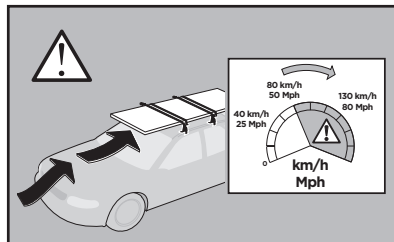

Thule Rapid System Kit 1839

> Instructions

CITROËN C4 Grand Picasso, 5-dr MPV, 14-

ISO 11154-E

141839
C.20160628
519-1839-01

Bring your life
thule.com

1288 x4

52 x2

204 x1

206 x1

x1

x1

1

	X (scale)	X (mm)	X (inch)
CITROËN C4 Grand Picasso, 5-dr MPV, 14-	44.5	1096	43 1/8

	Y (scale)	Y (mm)	Y (inch)
CITROËN C4 Grand Picasso, 5-dr MPV, 14-	41	1061	41 3/4

2

CITROËN C4 Grand Picasso, 5-dr MPV, 14-

3

	W (mm)	Z (mm)	W (inch)	Z (inch)
CITROËN C4 Grand Picasso, 5-dr MPV, 14-	155	705	6 1/8	27 3/4