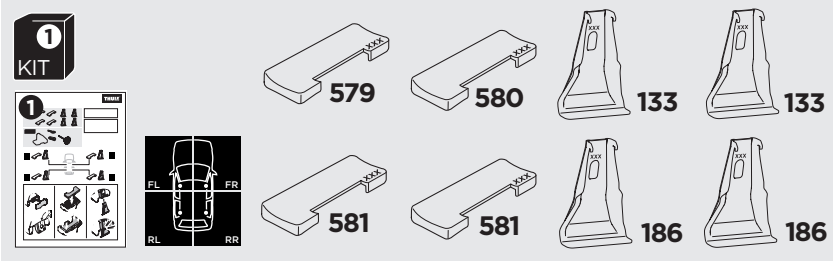

1

Kit 5192

FORD Escape, 5-dr SUV, *12-

*North America

ISO 11154-E

THULE WingBar Evo	THULE WingBar Edge	THULE WingBar	THULE SquareBar	Evo X (scale)	Edge X (scale)
FORD Escape, 5-dr SUV, *12-				45,5	F

THULE ProBar	THULE SlideBar	X (mm/inch)		
FORD Escape, 5-dr SUV, *12-		1106 mm / 43 1/2"		

THULE WingBar Evo	THULE WingBar Edge	THULE WingBar	THULE SquareBar	Evo Y (scale)	Edge Y (scale)
FORD Escape, 5-dr SUV, *12-				40,5	P

THULE ProBar	THULE SlideBar	Y (mm/inch)		
FORD Escape, 5-dr SUV, *12-		1056 mm / 41 5/8"		

	W (mm/inch)	Z (mm/inch)
FORD Escape, 5-dr SUV, *12-	700 mm / 27 1/2"	305 mm / 12"