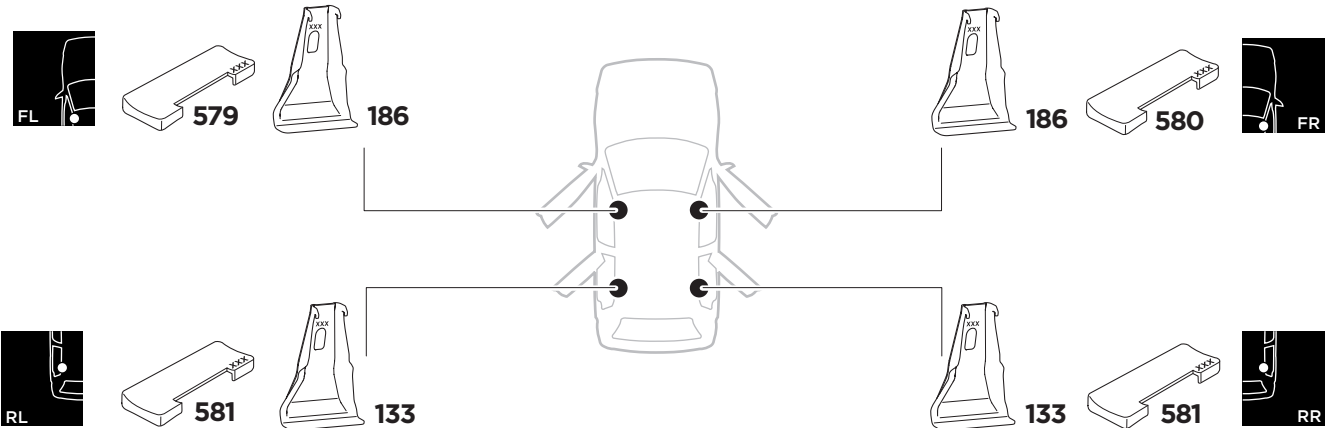

1

Kit 5192

FORD Escape, 5-dr SUV, *12-

*North America

ISO 11154-E

THULE WingBar Evo	THULE WingBar Edge	THULE WingBar	THULE SquareBar	Evo X (scale)	Edge X (scale)
FORD Escape, 5-dr SUV, *12-				45,5	F

THULE ProBar	THULE SlideBar	X (mm/inch)		
FORD Escape, 5-dr SUV, *12-		1106 mm / 43 1/2"		

THULE WingBar Evo	THULE WingBar Edge	THULE WingBar	THULE SquareBar	Evo Y (scale)	Edge Y (scale)
FORD Escape, 5-dr SUV, *12-				40,5	P

THULE ProBar	THULE SlideBar	Y (mm/inch)		
FORD Escape, 5-dr SUV, *12-		1056 mm / 41 5/8"		

	W (mm/inch)	Z (mm/inch)
FORD Escape, 5-dr SUV, *12-	700 mm / 27 1/2"	305 mm / 12"