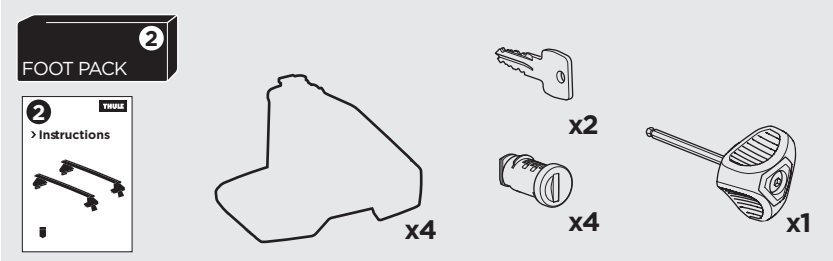

1

Kit 5192

FORD Escape, 5-dr SUV, *12-

*North America

ISO 11154-E

THULE WingBar Evo	THULE WingBar Edge	THULE WingBar	THULE SquareBar	Evo X (scale)	Edge X (scale)
FORD Escape, 5-dr SUV, *12-				45,5	F

THULE ProBar	THULE SlideBar	X (mm/inch)		
FORD Escape, 5-dr SUV, *12-		1106 mm / 43 1/2"		

THULE WingBar Evo	THULE WingBar Edge	THULE WingBar	THULE SquareBar	Evo Y (scale)	Edge Y (scale)
FORD Escape, 5-dr SUV, *12-				40,5	P

THULE ProBar	THULE SlideBar	Y (mm/inch)		
FORD Escape, 5-dr SUV, *12-		1056 mm / 41 5/8"		

	W (mm/inch)	Z (mm/inch)
FORD Escape, 5-dr SUV, *12-	700 mm / 27 1/2"	305 mm / 12"