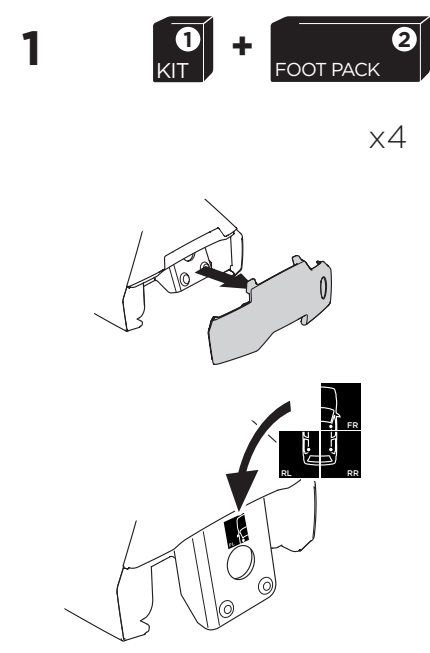

1

Kit 5192

FORD Escape, 5-dr SUV, *12-

*North America

ISO 11154-E

THULE WingBar Evo	THULE WingBar Edge	THULE WingBar	THULE SquareBar	Evo X (scale)	Edge X (scale)
FORD Escape, 5-dr SUV, *12-				45,5	F

THULE ProBar	THULE SlideBar	X (mm/inch)		
FORD Escape, 5-dr SUV, *12-		1106 mm / 43 1/2"		

THULE WingBar Evo	THULE WingBar Edge	THULE WingBar	THULE SquareBar	Evo Y (scale)	Edge Y (scale)
FORD Escape, 5-dr SUV, *12-				40,5	P

THULE ProBar	THULE SlideBar	Y (mm/inch)		
FORD Escape, 5-dr SUV, *12-		1056 mm / 41 5/8"		

	W (mm/inch)	Z (mm/inch)
FORD Escape, 5-dr SUV, *12-	700 mm / 27 1/2"	305 mm / 12"