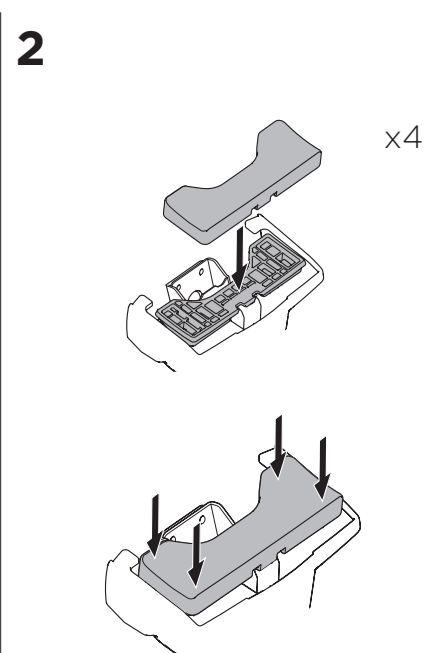

1

Kit 5192

FORD Escape, 5-dr SUV, *12-

*North America

ISO 11154-E

THULE WingBar Evo	THULE WingBar Edge	THULE WingBar	THULE SquareBar	Evo X (scale)	Edge X (scale)
FORD Escape, 5-dr SUV, *12-				45,5	F

THULE ProBar	THULE SlideBar	X (mm/inch)		
FORD Escape, 5-dr SUV, *12-		1106 mm / 43 1/2"		

THULE WingBar Evo	THULE WingBar Edge	THULE WingBar	THULE SquareBar	Evo Y (scale)	Edge Y (scale)
FORD Escape, 5-dr SUV, *12-				40,5	P

THULE ProBar	THULE SlideBar	Y (mm/inch)		
FORD Escape, 5-dr SUV, *12-		1056 mm / 41 5/8"		

	W (mm/inch)	Z (mm/inch)
FORD Escape, 5-dr SUV, *12-	700 mm / 27 1/2"	305 mm / 12"