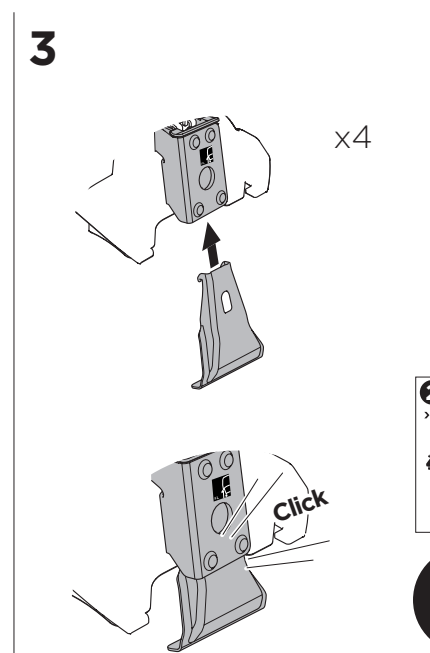

1

Kit 5192

FORD Escape, 5-dr SUV, *12-

*North America

ISO 11154-E

THULE WingBar Evo	THULE WingBar Edge	THULE WingBar	THULE SquareBar	Evo X (scale)	Edge X (scale)
FORD Escape, 5-dr SUV, *12-				45,5	F

THULE ProBar	THULE SlideBar	X (mm/inch)		
FORD Escape, 5-dr SUV, *12-		1106 mm / 43 1/2"		

THULE WingBar Evo	THULE WingBar Edge	THULE WingBar	THULE SquareBar	Evo Y (scale)	Edge Y (scale)
FORD Escape, 5-dr SUV, *12-				40,5	P

THULE ProBar	THULE SlideBar	Y (mm/inch)		
FORD Escape, 5-dr SUV, *12-		1056 mm / 41 5/8"		

	W (mm/inch)	Z (mm/inch)
FORD Escape, 5-dr SUV, *12-	700 mm / 27 1/2"	305 mm / 12"