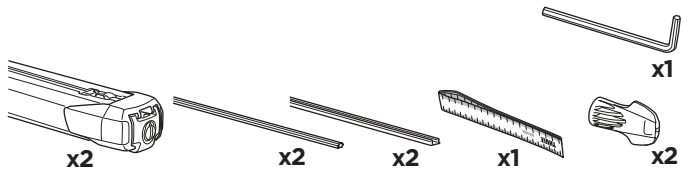

HE מנשא מטען לגג הרכב
AR حامل نقل مثبت على السقف

CITY CRASH
 Complies with ISO norm

ISO 11154-E

> Mounting Tutorial
 Thule Evo Flush Rail

1
KIT

+

2
FOOT PACK

3
BAR

6

~ 700 mm

1

7

8

9

x4

x2