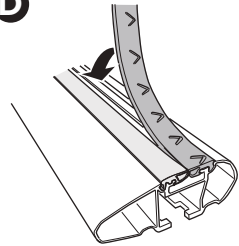

HE מנשא מטען לגג הרכב
AR حامل نقل مثبت على السقف

CITY CRASH
 Complies with ISO norm

ISO 11154-E

> Mounting Tutorial
 Thule Evo Flush Rail

1
KIT

+

2
FOOT PACK

3
BAR

1

BAR

3

Thule
WingBar Evo

A

B

C

D