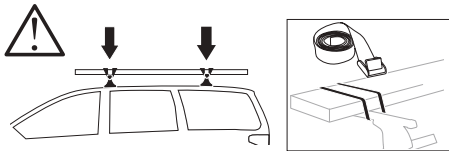

2

> Instructions

Thule Evo Flush Rail
710600

THULE.COM

EN Roof mounted load carrier
DE Lastenträger zur Dachmontage
FR Barre de toit
NL Dakdrager
IT Barra portatutto da installare sul tetto
ES Portaequipajes de techo
PT Barra para montagem no tejadilho
SV Takmonterad lasthållare
DK Tagmonteret lastholder
NO Takmontert lasteholder
FI Katolle asennettava teline
ET Katusele paigaldatav katuseraam
LV Uz jumta uzstādāms kravas turētājs
LT Ant stogo tvirtinamas krovinijų laikiklis
PL Uchwyty na bagażnik bazowy montowany na dachu
RU Багажник на крышу
UK Багажник для даху
BG Багажник, монтиран върху покрива
CS Nosič pro montáž na střeche
SK Strešný nosič
SL Nosilec za strešni prtljajnik
HR/BIH Krovni nosač tereta

HE מנשא מטען לגג הרכב
AR حامل نقل مثبت على السقف

CITY CRASH
 Complies with ISO norm

ISO 11154-E

> Mounting Tutorial
 Thule Evo Flush Rail

1
KIT

+

2
FOOT PACK

3
BAR

6

~ 700 mm

1

7

8

9

x4

x2