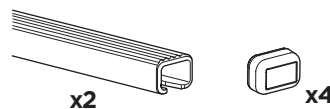

HE מנשא מטען לגג הרכב
AR حامل نقل مثبت على السقف

CITY CRASH
 Complies with ISO norm

ISO 11154-E

> Mounting Tutorial
 Thule Evo Flush Rail

1
KIT

+

2
FOOT PACK

3
BAR

6

~ 700 mm

1

7

8

9

x4

x2