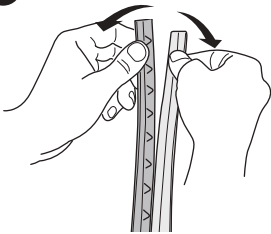

1

BAR

3

Thule
WingBar Evo

A

B

C

D

E