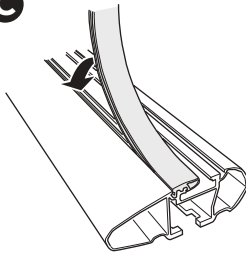

2

> Instructions

Thule Evo Flush Rail
710600

THULE.COM

EN Roof mounted load carrier
DE Lastenträger zur Dachmontage
FR Barre de toit
NL Dakdrager
IT Barra portatutto da installare sul tetto
ES Portaequipajes de techo
PT Barra para montagem no tejadilho
SV Takmonterad lasthållare
DK Tagmonteret lastholder
NO Takmontert lasteholder
FI Katolle asennettava teline
ET Katusele paigaldatav katuseraam
LV Uz jumta uzstādāms kravas turētājs
LT Ant stogo tvirtinamas krovinijų laikiklis
PL Uchwyty na bagażnik bazowy montowany na dachu
RU Багажник на крышу
UK Багажник для даху
BG Багажник, монтиран върху покрива
CS Nosič pro montáž na střeche
SK Strešný nosič
SL Nosilec za strešni prtljajnik
HR/BIH Krovni nosač tereta

HE מנשא מטען לגג הרכב
AR حامل نقل مثبت على السقف

CITY CRASH
 Complies with ISO norm

ISO 11154-E

> Mounting Tutorial
 Thule Evo Flush Rail

1
KIT

+

2
FOOT PACK

3
BAR

1

BAR

3

Thule
WingBar Evo

A

B

C

D

Thule WingBar Evo

THULE WingBar

Thule SquareBar Evo

Thule ProBar Evo

4

A

B

5