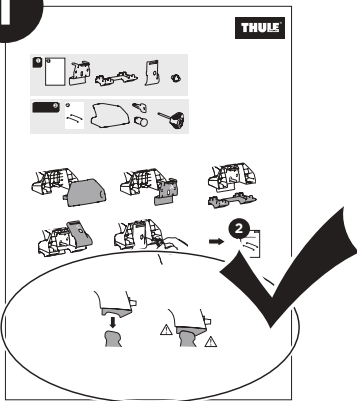

HE מנשא מטען לגג הרכב
AR حامل نقل مثبت على السقف

CITY CRASH
 Complies with ISO norm

ISO 11154-E

> Mounting Tutorial
 Thule Evo Flush Rail

1
KIT

+

2
FOOT PACK

3
BAR

Thule WingBar Evo

THULE WingBar

Thule SquareBar Evo

Thule ProBar Evo

4

A

B

5

6

~ 700 mm

1

7

8

9

x4

x2