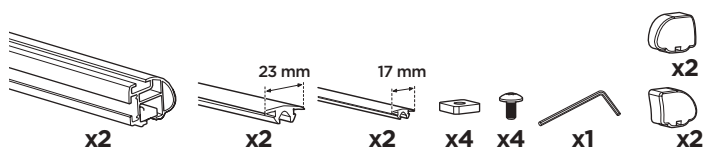

HE מנשא מטען לגג הרכב
AR حامل نقل مثبت على السقف

CITY CRASH
 Complies with ISO norm

ISO 11154-E

> Mounting Tutorial
 Thule Evo Flush Rail

1
KIT

+

2
FOOT PACK

3
BAR