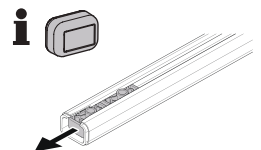

HE מנשא מטען לגג הרכב
AR حامل نقل مثبت على السقف

CITY CRASH
 Complies with ISO norm

ISO 11154-E

> Mounting Tutorial
 Thule Evo Flush Rail

1
KIT

+

2
FOOT PACK

3
BAR

6

~ 700 mm

1

7

8

9

x4

x2