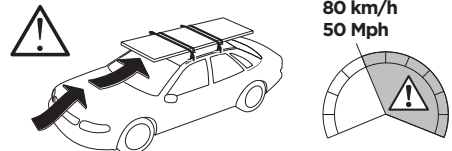

EN Roof mounted load carrier
DE Lastenträger zur Dachmontage
FR Barre de toit
NL Dakdrager
IT Barra portatutto da installare sul tetto
ES Portaequipajes de techo
PT Barra para montagem no tejadilho
SV Takmonterad lasthållare
DK Tagmonteret lastholder
NO Takmontert lasteholder
FI Katolle asennettava teline
ET Katusele paigaldatav katuseraam
LV Uz jumta uzstādāms kravas turētājs
LT Ant stogo tvirtinamas krovinijų laikiklis
PL Uchwyty na bagażnik bazowy montowany na dachu
RU Багажник на крышу
UK Багажник для даху
BG Багажник, монтиран върху покрива
CS Nosič pro montáž na střeche
SK Strešný nosič
SL Nosilec za strešni prtljajnik
HR/BIH Krovni nosač tereta

RO Suport încarcătură montat pe acoperiș
HU Tetőre szerelhető csomagszállító
EL Σχάρα οροφής για μεταφορά φορτίου
TR Araç üstüne bağlanan yük taşıyıcı

ZH 顶置行李架
JA ルーフマウント型ロードキャリア
KO 루프 장착 화물 캐리어
TH โครงยึดของบนรถทุกแบบติดตั้งบนหลังคา

HE מנשא מטען לגג הרכב
AR حامل نقل مثبت على السقف

CITY CRASH
Complies with ISO norm

ISO 11154-E