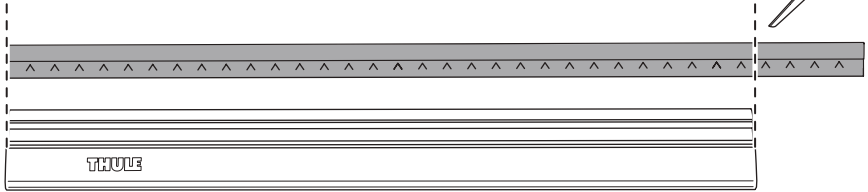

HE מנשא מטען לגג הרכב
AR حامل نقل مثبت على السقف

CITY CRASH
 Complies with ISO norm

ISO 11154-E

> Mounting Tutorial
 Thule Evo Flush Rail

1
KIT

+

2
FOOT PACK

3
BAR

1

BAR

3

Thule
WingBar Evo

A

B

C

D

6

~ 700 mm

1

7

8

9

x4

x2