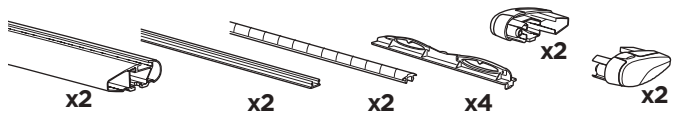

HE מנשא מטען לגג הרכב
AR حامل نقل مثبت على السقف

CITY CRASH
 Complies with ISO norm

ISO 11154-E

> Mounting Tutorial
 Thule Evo Flush Rail

1
KIT

+

2
FOOT PACK

3
BAR

6

~ 700 mm

1

7

8

9

x4

x2