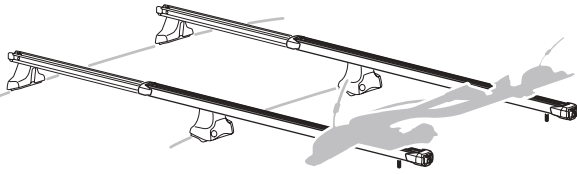

2

> Instructions

Thule Evo Flush Rail
710600

THULE.COM

EN Roof mounted load carrier
DE Lastenträger zur Dachmontage
FR Barre de toit
NL Dakdrager
IT Barra portatutto da installare sul tetto
ES Portaequipajes de techo
PT Barra para montagem no tejadilho
SV Takmonterad lasthållare
DK Tagmonteret lastholder
NO Takmontert lasteholder
FI Katolle asennettava teline
ET Katusele paigaldatav katuseraam
LV Uz jumta uzstādāms kravas turētājs
LT Ant stogo tvirtinamas krovinijų laikiklis
PL Uchwyty na bagażnik bazowy montowany na dachu
RU Багажник на крышу
UK Багажник для даху
BG Багажник, монтиран върху покрива
CS Nosič pro montáž na střeche
SK Strešný nosič
SL Nosilec za strešni prtljajnik
HR/BIH Krovni nosač tereta

Thule WingBar Evo

THULE WingBar

Thule SquareBar Evo

Thule ProBar Evo

4

A

B

5

6

~ 700 mm

1

7

8

9

x4

x2