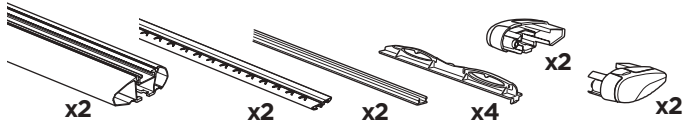

HE מנשא מטען לגג הרכב
AR حامل نقل مثبت على السقف

CITY CRASH
 Complies with ISO norm

ISO 11154-E

> Mounting Tutorial
 Thule Evo Flush Rail

1
KIT

+

2
FOOT PACK

3
BAR

6

~ 700 mm

1

7

8

9

x4

x2