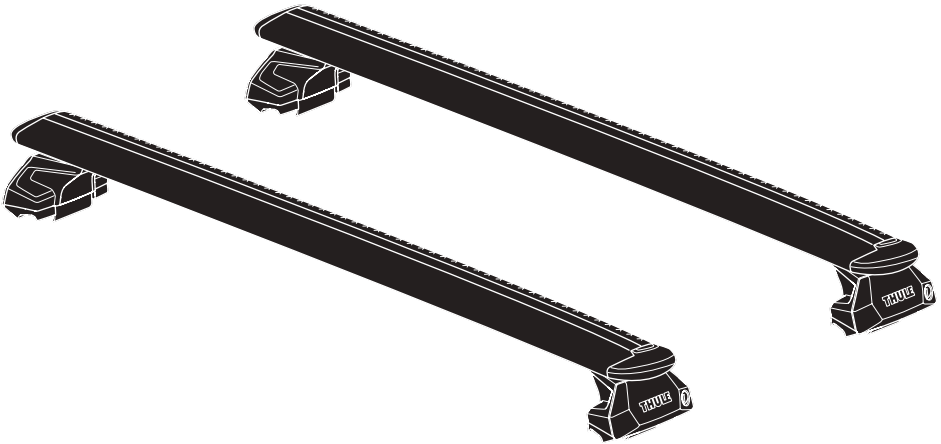

2

> Instructions

Thule Evo Flush Rail
710600

THULE.COM

EN Roof mounted load carrier
DE Lastenträger zur Dachmontage
FR Barre de toit
NL Dakdrager
IT Barra portatutto da installare sul tetto
ES Portaequipajes de techo
PT Barra para montagem no tejadilho
SV Takmonterad lasthållare
DK Tagmonteret lastholder
NO Takmontert lasteholder
FI Katolle asennettava teline
ET Katusele paigaldatav katuseraam
LV Uz jumta uzstādāms kravas turētājs
LT Ant stogo tvirtinamas krovinijų laikiklis
PL Uchwyty na bagażnik bazowy montowany na dachu
RU Багажник на крышу
UK Багажник для даху
BG Багажник, монтиран върху покрива
CS Nosič pro montáž na střeche
SK Strešný nosič
SL Nosilec za strešni prtljajnik
HR/BIH Krovni nosač tereta

RO Suport încarcătură montat pe acoperiș
HU Tetőre szerelhető csomagszállító
EL Σχάρα οροφής για μεταφορά φορτίου
TR Araç üstüne bağlanan yük taşıyıcı

ZH 顶置行李架
JA ルーフマウント型ロードキャリア
KO 루프 장착 화물 캐리어
TH โครงยึดของบนรถทุกแบบติดตั้งบนหลังคา

HE מנשא מטען לגג הרכב
AR حامل نقل مثبت على السقف

CITY CRASH
 Complies with ISO norm

ISO 11154-E

> Mounting Tutorial
 Thule Evo Flush Rail

1
KIT

+

2
FOOT PACK

3
BAR

6

~ 700 mm

1

7

8

9

x4

x2