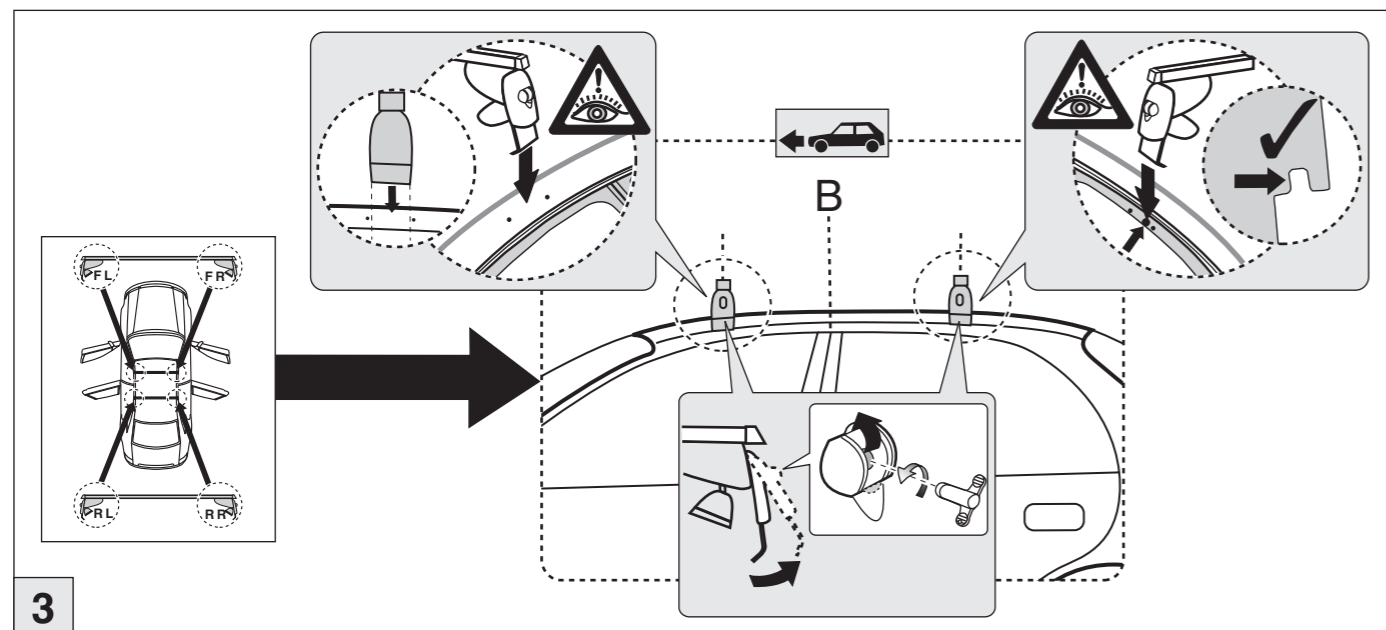

Part-No. : 044 230
Part-No. : 045 230

Atera
MADE IN GERMANY

Atera GmbH
Im Herrach 1
D-88299 Leutkirch
Internet: www.atera.de

Atera SIGNO

VW Polo 06/2009–
(5-türig/doors/portes)

Atera SIGNO

VW Polo 06/2009–
(5-türig/doors/portes)