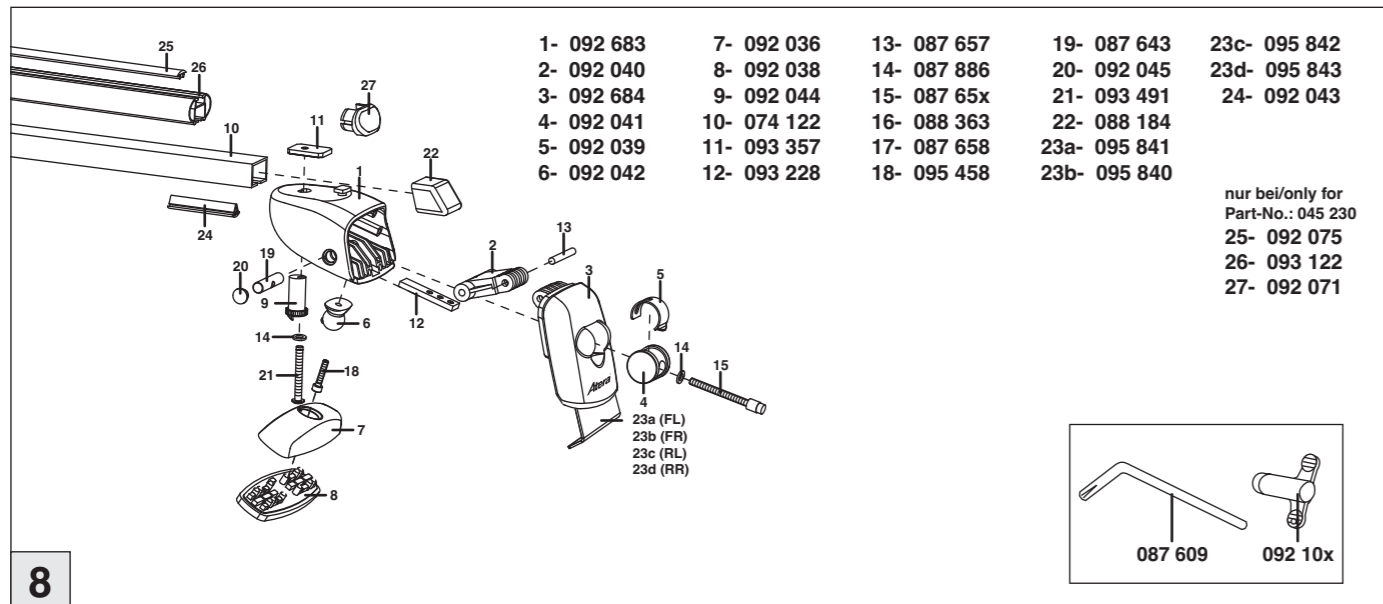

Atera SIGNO

VW Polo 06/2009-
(5-türig/doors/portes)

6

nur bei / only for Part-No.: 045 230

7

8

Atera SIGNO

VW
Polo 06/2009-
(5-türig/doors/portes)

Part-No. : 044 230
Part-No. : 045 230

Atera
MADE IN GERMANY

Atera GmbH
Im Herrach 1
D-88299 Leutkirch
Internet: www.atera.de

Atera SIGNO

VW Polo 06/2009–
(5-türig/doors/portes)

Atera SIGNO

VW Polo 06/2009–
(5-türig/doors/portes)