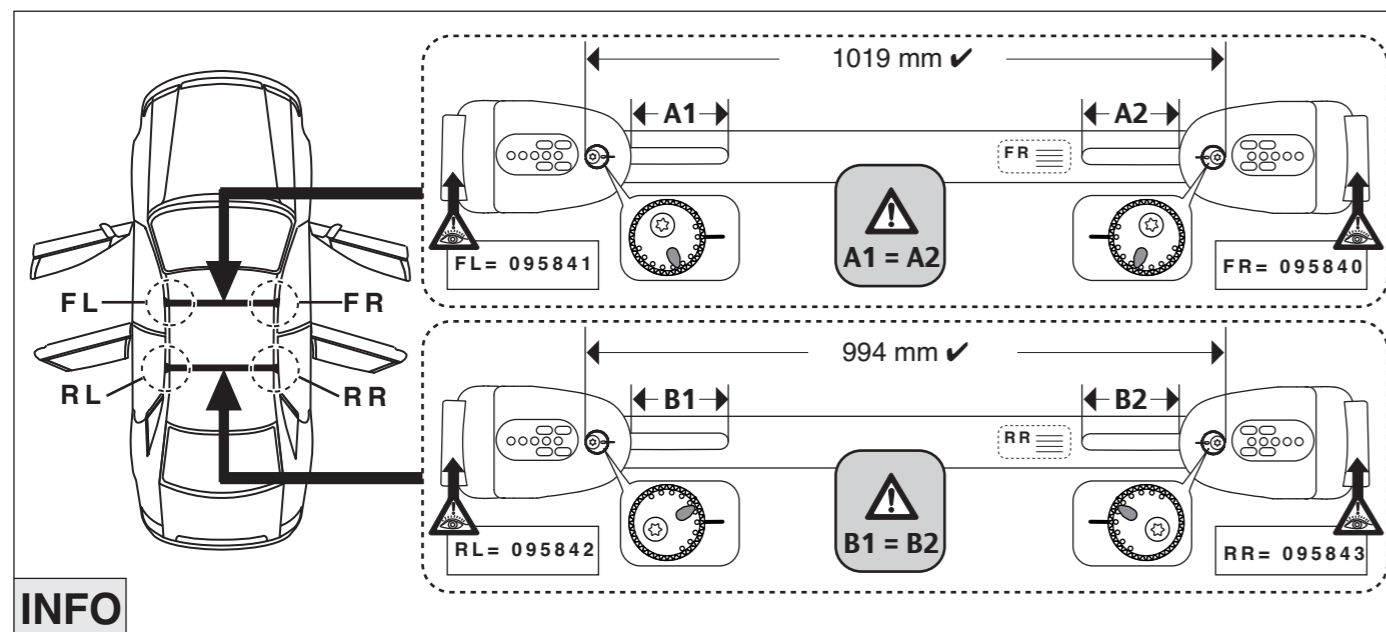

Atera SIGNO

VW Polo 06/2009-
(5-türig/doors/portes)

6

nur bei / only for Part-No.: 045 230

7

8

Atera SIGNO

VW
Polo 06/2009-
(5-türig/doors/portes)

Part-No. : 044 230
Part-No. : 045 230

Atera
MADE IN GERMANY

Atera GmbH
Im Herrach 1
D-88299 Leutkirch
Internet: www.atera.de

Atera SIGNO

VW Polo 06/2009–
(5-türig/doors/portes)

Atera SIGNO

VW Polo 06/2009–
(5-türig/doors/portes)