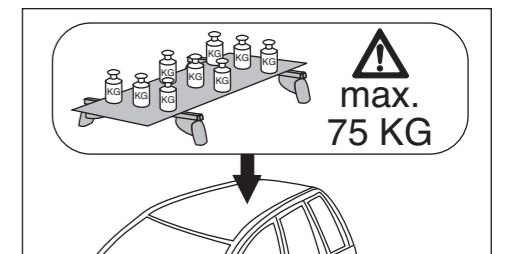

Atera SIGNO

VW
Polo 06/2009-
(5-türig/doors/portes)

Part-No. : 044 230
Part-No. : 045 230

Atera
MADE IN GERMANY

Atera GmbH
Im Herrach 1
D-88299 Leutkirch
Internet: www.atera.de