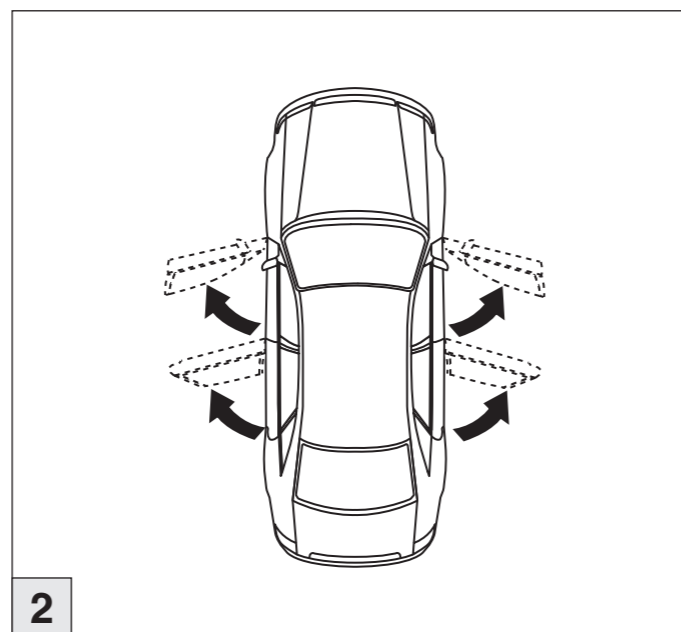

Part-No. : 044 230
Part-No. : 045 230

Atera
MADE IN GERMANY

Atera GmbH
Im Herrach 1
D-88299 Leutkirch
Internet: www.atera.de

Atera SIGNO

VW Polo 06/2009–
(5-türig/doors/portes)

Atera SIGNO

VW Polo 06/2009–
(5-türig/doors/portes)