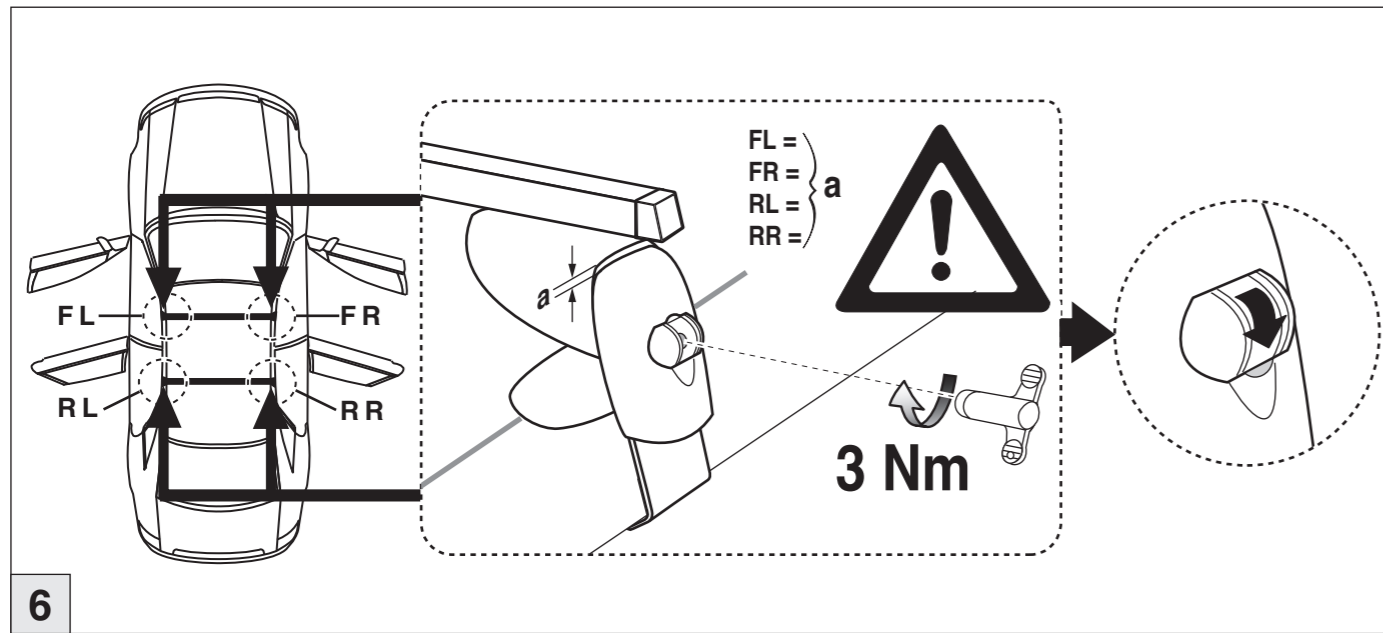

Atera SIGNO

VW Polo 06/2009-
(5-türig/doors/portes)

6

nur bei / only for Part-No.: 045 230

7

8

Atera SIGNO

VW
Polo 06/2009-
(5-türig/doors/portes)

Part-No. : 044 230
Part-No. : 045 230

Atera
MADE IN GERMANY

Atera GmbH
Im Herrach 1
D-88299 Leutkirch
Internet: www.atera.de

Atera SIGNO

VW Polo 06/2009–
(5-türig/doors/portes)

Atera SIGNO

VW Polo 06/2009–
(5-türig/doors/portes)