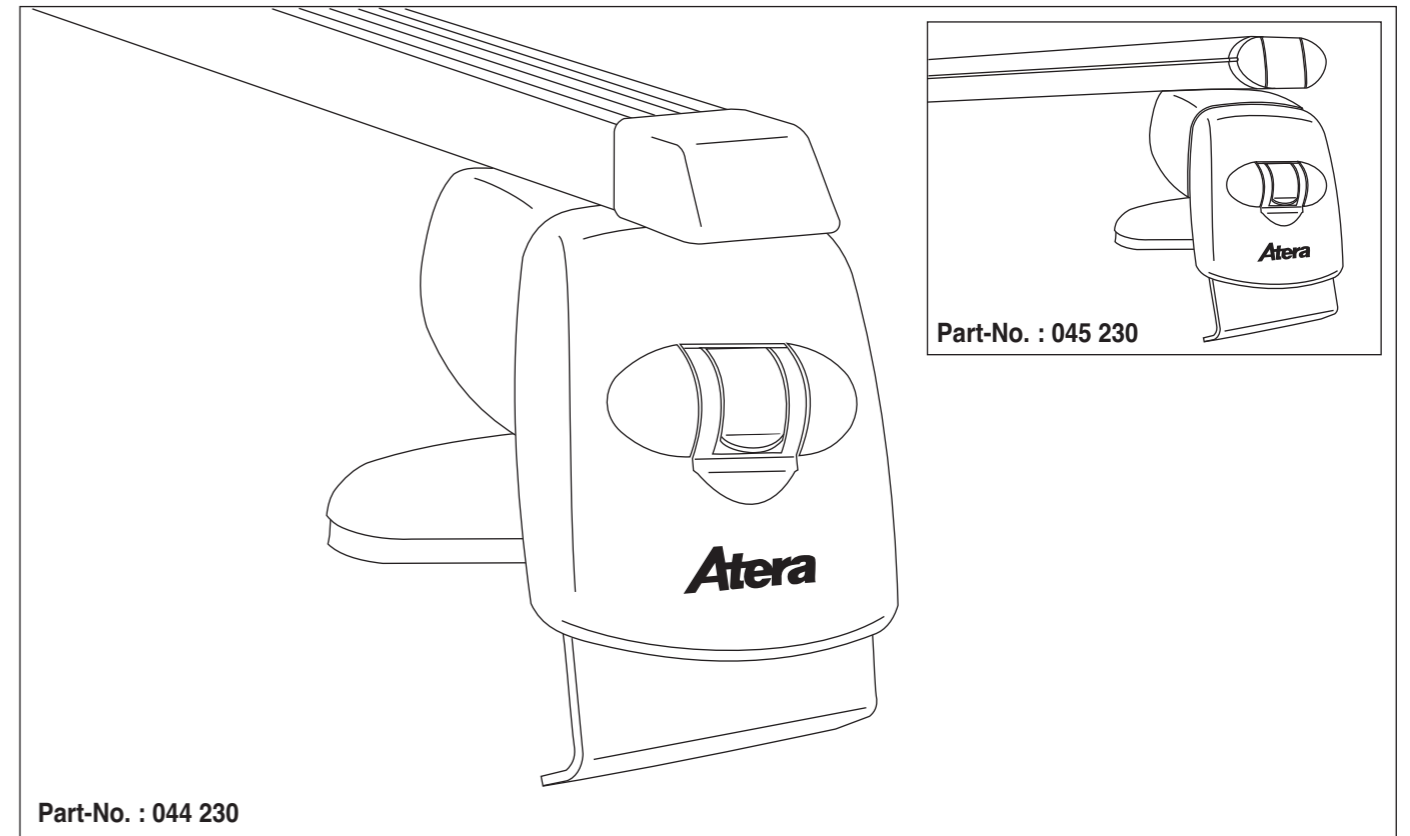

Atera SIGNO

VW Polo 06/2009-
(5-türig/doors/portes)

6

nur bei / only for Part-No.: 045 230

7

8

Atera SIGNO

VW
Polo 06/2009-
(5-türig/doors/portes)

Part-No. : 044 230
Part-No. : 045 230

Atera
MADE IN GERMANY

Atera GmbH
Im Herrach 1
D-88299 Leutkirch
Internet: www.atera.de

Atera SIGNO

VW Polo 06/2009–
(5-türig/doors/portes)

Atera SIGNO

VW Polo 06/2009–
(5-türig/doors/portes)