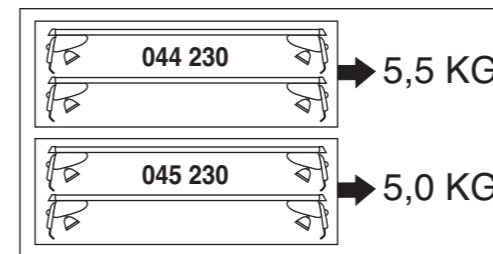

Atera SIGNO

VW Polo 06/2009-
(5-türig/doors/portes)

6

nur bei / only for Part-No.: 045 230

7

8

Atera SIGNO

VW
Polo 06/2009-
(5-türig/doors/portes)

Part-No. : 044 230
Part-No. : 045 230

Atera
MADE IN GERMANY

Atera GmbH
Im Herrach 1
D-88299 Leutkirch
Internet: www.atera.de

Atera SIGNO

VW Polo 06/2009–
(5-türig/doors/portes)

Atera SIGNO

VW Polo 06/2009–
(5-türig/doors/portes)