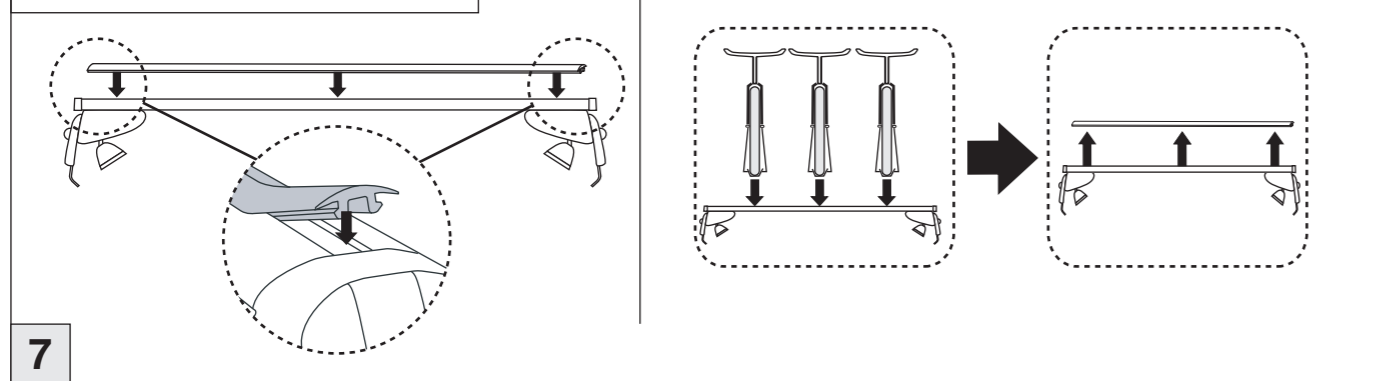

Atera SIGNO

VW Polo 06/2009-
(5-türig/doors/portes)

6

nur bei / only for Part-No.: 045 230

7

8

Atera SIGNO

VW
Polo 06/2009-
(5-türig/doors/portes)

Part-No. : 044 230
Part-No. : 045 230

Atera
MADE IN GERMANY

Atera GmbH
Im Herrach 1
D-88299 Leutkirch
Internet: www.atera.de

Atera SIGNO

VW Polo 06/2009–
(5-türig/doors/portes)

Atera SIGNO

VW Polo 06/2009–
(5-türig/doors/portes)