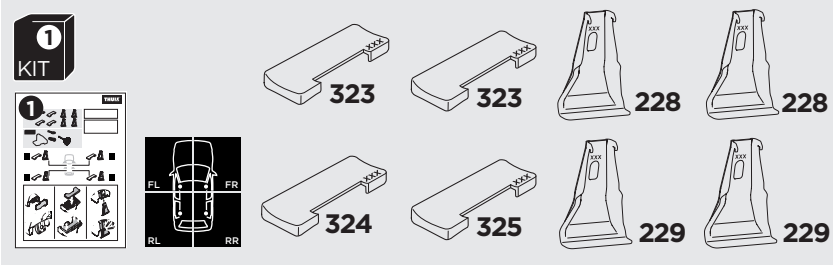

1

Kit 145098

NISSAN Juke, 5-dr SUV, 10-

ISO 11154-E

THULE WingBar Evo	THULE WingBar Edge	THULE WingBar	THULE SquareBar	Evo X (scale)	Edge X (scale)
NISSAN Juke, 5-dr SUV, 10-				34	K

THULE ProBar	THULE SlideBar	X (mm/inch)		
NISSAN Juke, 5-dr SUV, 10-		991 mm / 39"		

THULE WingBar Evo	THULE WingBar Edge	THULE WingBar	THULE SquareBar	Evo Y (scale)	Edge Y (scale)
NISSAN Juke, 5-dr SUV, 10-				31,5	P

THULE ProBar	THULE SlideBar	Y (mm/inch)		
NISSAN Juke, 5-dr SUV, 10-		966 mm / 38"		

	W (mm/inch)	Z (mm/inch)
NISSAN Juke, 5-dr SUV, 10-	700 mm / 27 1/2"	250 mm / 9 7/8"