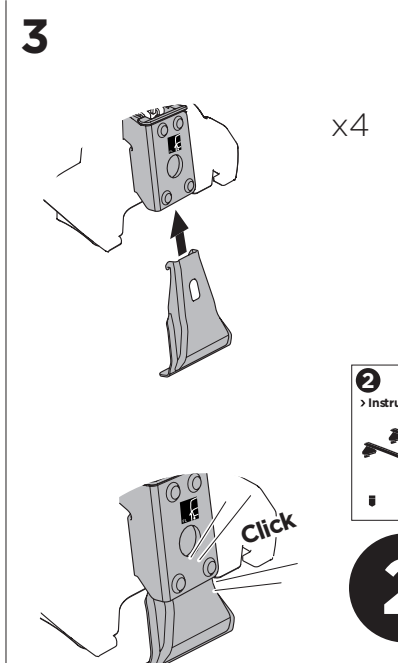

1

Kit 145098

NISSAN Juke, 5-dr SUV, 10-

ISO 11154-E

THULE WingBar Evo	THULE WingBar Edge	THULE WingBar	THULE SquareBar	Evo X (scale)	Edge X (scale)
NISSAN Juke, 5-dr SUV, 10-				34	K

THULE ProBar	THULE SlideBar	X (mm/inch)		
NISSAN Juke, 5-dr SUV, 10-		991 mm / 39"		

THULE WingBar Evo	THULE WingBar Edge	THULE WingBar	THULE SquareBar	Evo Y (scale)	Edge Y (scale)
NISSAN Juke, 5-dr SUV, 10-				31,5	P

THULE ProBar	THULE SlideBar	Y (mm/inch)		
NISSAN Juke, 5-dr SUV, 10-		966 mm / 38"		

	W (mm/inch)	Z (mm/inch)
NISSAN Juke, 5-dr SUV, 10-	700 mm / 27 1/2"	250 mm / 9 7/8"