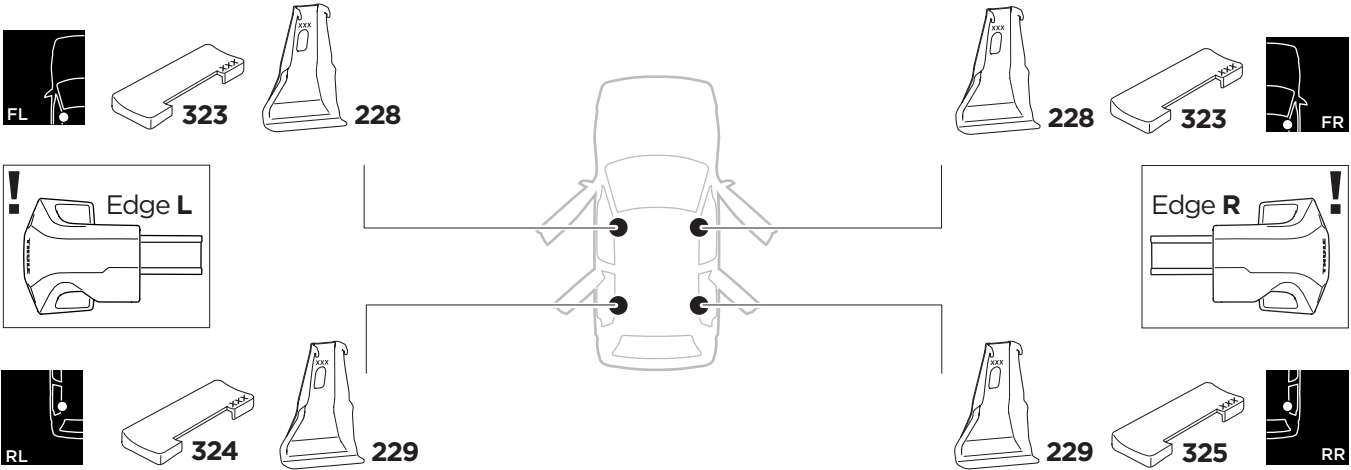

1

Kit 145098

NISSAN Juke, 5-dr SUV, 10-

ISO 11154-E

THULE WingBar Evo	THULE WingBar Edge	THULE WingBar	THULE SquareBar	Evo X (scale)	Edge X (scale)
NISSAN Juke, 5-dr SUV, 10-				34	K

THULE ProBar	THULE SlideBar	X (mm/inch)		
NISSAN Juke, 5-dr SUV, 10-		991 mm / 39"		

THULE WingBar Evo	THULE WingBar Edge	THULE WingBar	THULE SquareBar	Evo Y (scale)	Edge Y (scale)
NISSAN Juke, 5-dr SUV, 10-				31,5	P

THULE ProBar	THULE SlideBar	Y (mm/inch)		
NISSAN Juke, 5-dr SUV, 10-		966 mm / 38"		

	W (mm/inch)	Z (mm/inch)
NISSAN Juke, 5-dr SUV, 10-	700 mm / 27 1/2"	250 mm / 9 7/8"