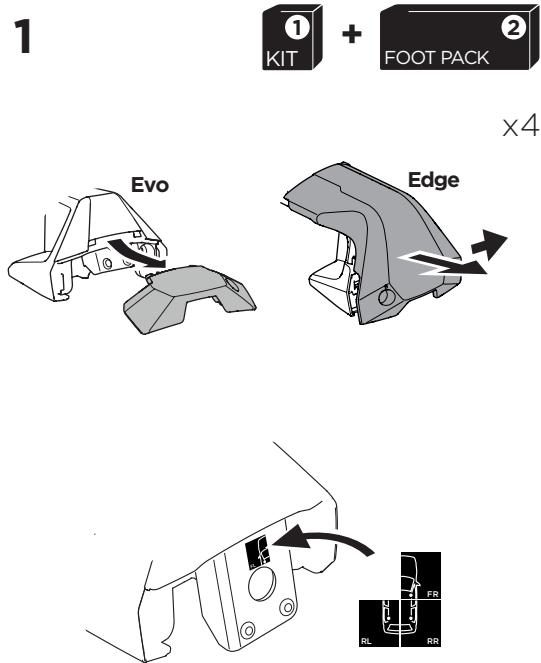

1

Kit 145098

NISSAN Juke, 5-dr SUV, 10-

ISO 11154-E

THULE WingBar Evo	THULE WingBar Edge	THULE WingBar	THULE SquareBar	Evo X (scale)	Edge X (scale)
NISSAN Juke, 5-dr SUV, 10-				34	K

THULE ProBar	THULE SlideBar	X (mm/inch)		
NISSAN Juke, 5-dr SUV, 10-		991 mm / 39"		

THULE WingBar Evo	THULE WingBar Edge	THULE WingBar	THULE SquareBar	Evo Y (scale)	Edge Y (scale)
NISSAN Juke, 5-dr SUV, 10-				31,5	P

THULE ProBar	THULE SlideBar	Y (mm/inch)		
NISSAN Juke, 5-dr SUV, 10-		966 mm / 38"		

	W (mm/inch)	Z (mm/inch)
NISSAN Juke, 5-dr SUV, 10-	700 mm / 27 1/2"	250 mm / 9 7/8"