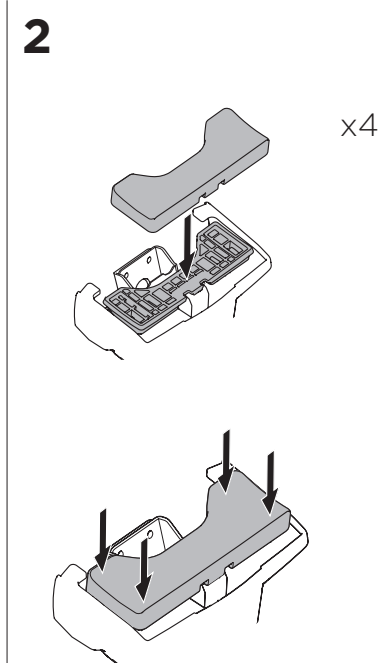

1

Kit 145098

NISSAN Juke, 5-dr SUV, 10-

ISO 11154-E

THULE WingBar Evo	THULE WingBar Edge	THULE WingBar	THULE SquareBar	Evo X (scale)	Edge X (scale)
NISSAN Juke, 5-dr SUV, 10-				34	K

THULE ProBar	THULE SlideBar	X (mm/inch)		
NISSAN Juke, 5-dr SUV, 10-		991 mm / 39"		

THULE WingBar Evo	THULE WingBar Edge	THULE WingBar	THULE SquareBar	Evo Y (scale)	Edge Y (scale)
NISSAN Juke, 5-dr SUV, 10-				31,5	P

THULE ProBar	THULE SlideBar	Y (mm/inch)		
NISSAN Juke, 5-dr SUV, 10-		966 mm / 38"		

	W (mm/inch)	Z (mm/inch)
NISSAN Juke, 5-dr SUV, 10-	700 mm / 27 1/2"	250 mm / 9 7/8"