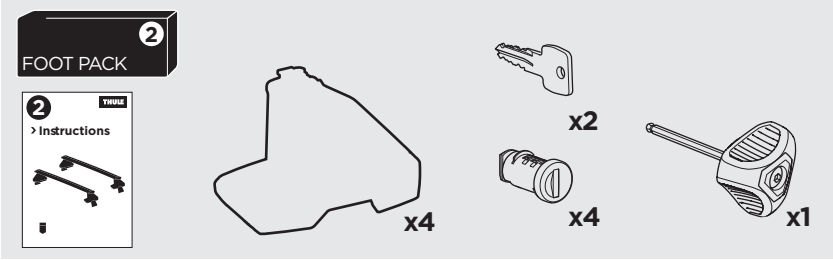

1

Kit 145098

NISSAN Juke, 5-dr SUV, 10-

ISO 11154-E

THULE WingBar Evo	THULE WingBar Edge	THULE WingBar	THULE SquareBar	Evo X (scale)	Edge X (scale)
NISSAN Juke, 5-dr SUV, 10-				34	K

THULE ProBar	THULE SlideBar	X (mm/inch)		
NISSAN Juke, 5-dr SUV, 10-		991 mm / 39"		

THULE WingBar Evo	THULE WingBar Edge	THULE WingBar	THULE SquareBar	Evo Y (scale)	Edge Y (scale)
NISSAN Juke, 5-dr SUV, 10-				31,5	P

THULE ProBar	THULE SlideBar	Y (mm/inch)		
NISSAN Juke, 5-dr SUV, 10-		966 mm / 38"		

	W (mm/inch)	Z (mm/inch)
NISSAN Juke, 5-dr SUV, 10-	700 mm / 27 1/2"	250 mm / 9 7/8"