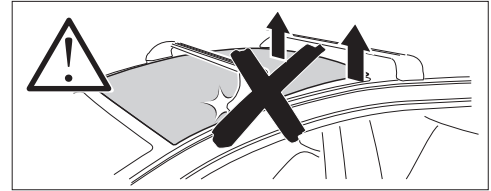

1

Kit 145098

NISSAN Juke, 5-dr SUV, 10-

ISO 11154-E

THULE WingBar Evo	THULE WingBar Edge	THULE WingBar	THULE SquareBar	Evo X (scale)	Edge X (scale)
NISSAN Juke, 5-dr SUV, 10-				34	K

THULE ProBar	THULE SlideBar	X (mm/inch)		
NISSAN Juke, 5-dr SUV, 10-		991 mm / 39"		

THULE WingBar Evo	THULE WingBar Edge	THULE WingBar	THULE SquareBar	Evo Y (scale)	Edge Y (scale)
NISSAN Juke, 5-dr SUV, 10-				31,5	P

THULE ProBar	THULE SlideBar	Y (mm/inch)		
NISSAN Juke, 5-dr SUV, 10-		966 mm / 38"		

	W (mm/inch)	Z (mm/inch)
NISSAN Juke, 5-dr SUV, 10-	700 mm / 27 1/2"	250 mm / 9 7/8"