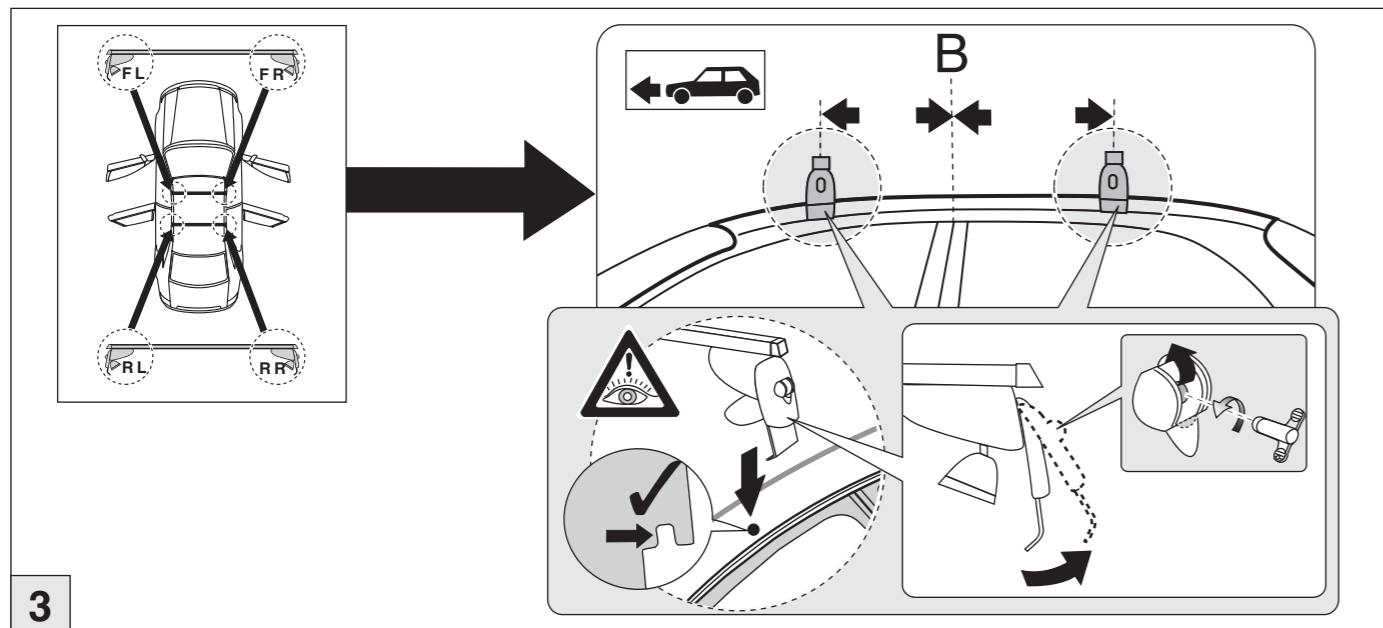

(auch für Faltdach geeignet / also suitable for folding top)

Art.-Nr. / Part-No. : 044 316
Art.-Nr. / Part-No. : 045 316

Art.-Nr. / Part-No. : 044 316

Atera SIGNO

Renault
Twingo 09/2014-

INFO

1

2