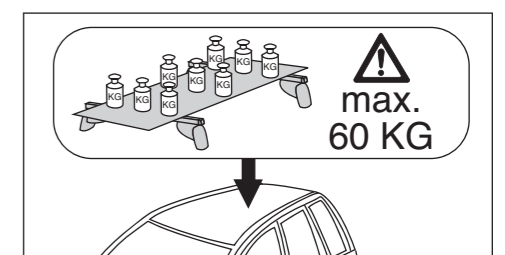

(auch für Faltdach geeignet / also suitable for folding top)

Art.-Nr. / Part-No. : 044 316
Art.-Nr. / Part-No. : 045 316

Art.-Nr. / Part-No. : 044 316

Atera SIGNO

Renault
Twingo 09/2014-

INFO

1

2