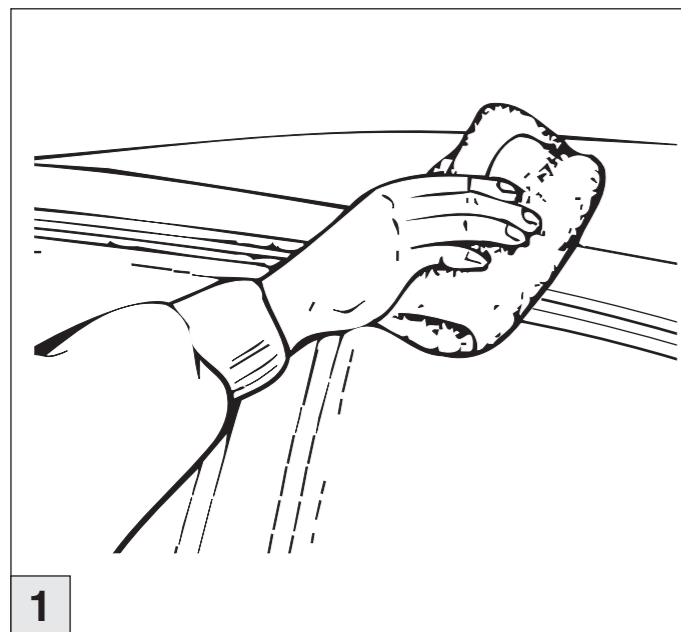

(auch für Faltdach geeignet / also suitable for folding top)

Art.-Nr. / Part-No. : 044 316
Art.-Nr. / Part-No. : 045 316

Art.-Nr. / Part-No. : 044 316

Atera SIGNO

Renault
Twingo 09/2014-

INFO

1

2