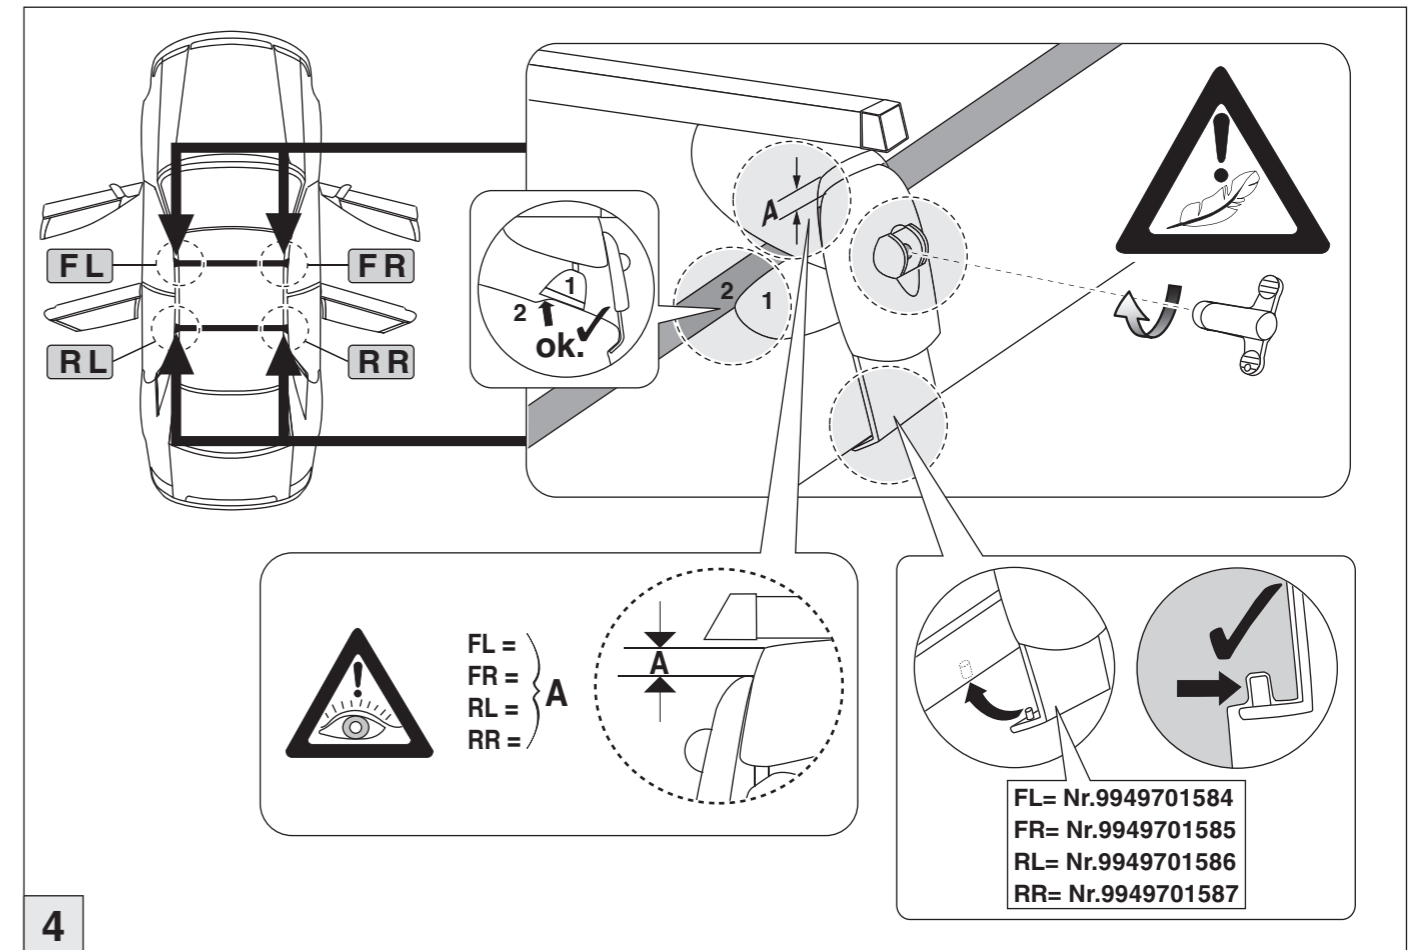

Atera SIGNO

Renault
Twingo 09/2014-