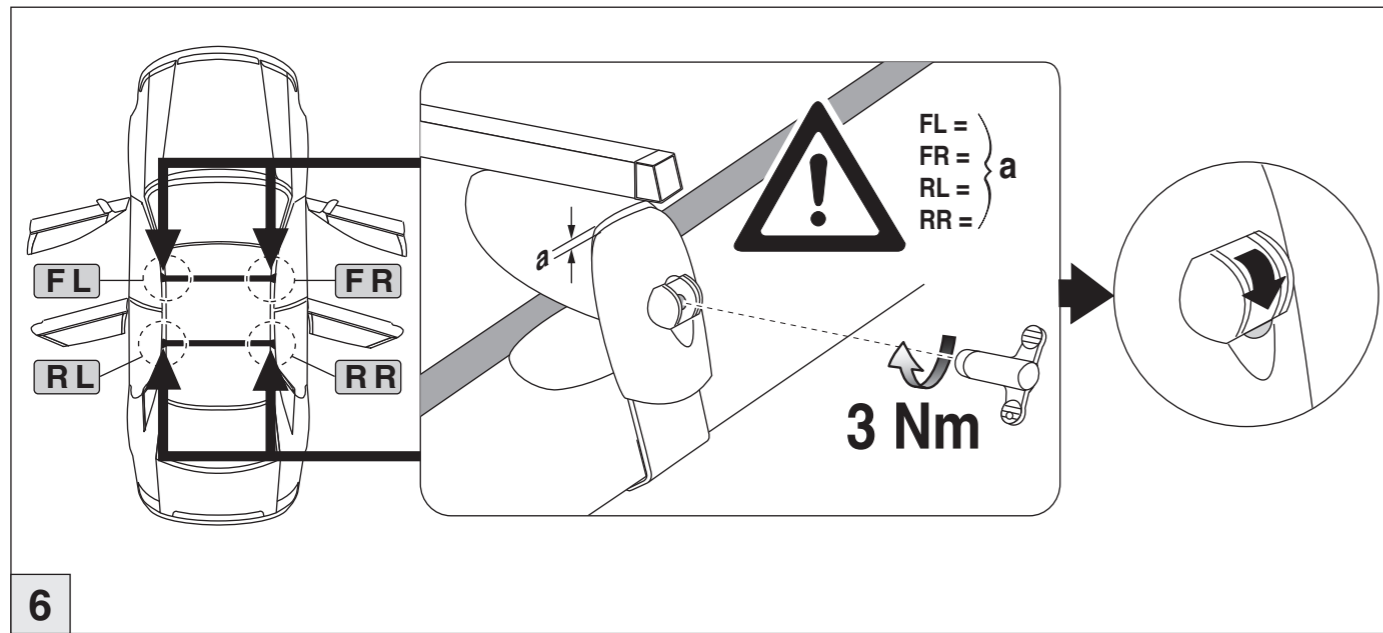

Atera SIGNO

Renault
Twingo 09/2014–

6

nur bei / only for Part-No.: 045 316

7

8

Atera SIGNO

Renault
Twingo 09/2014–

(auch für Faltdach geeignet / also suitable for folding top)

Art.-Nr. / Part-No. : 044 316
Art.-Nr. / Part-No. : 045 316

Art.-Nr. / Part-No. : 044 316

Atera SIGNO

Renault
Twingo 09/2014-

INFO

1

2