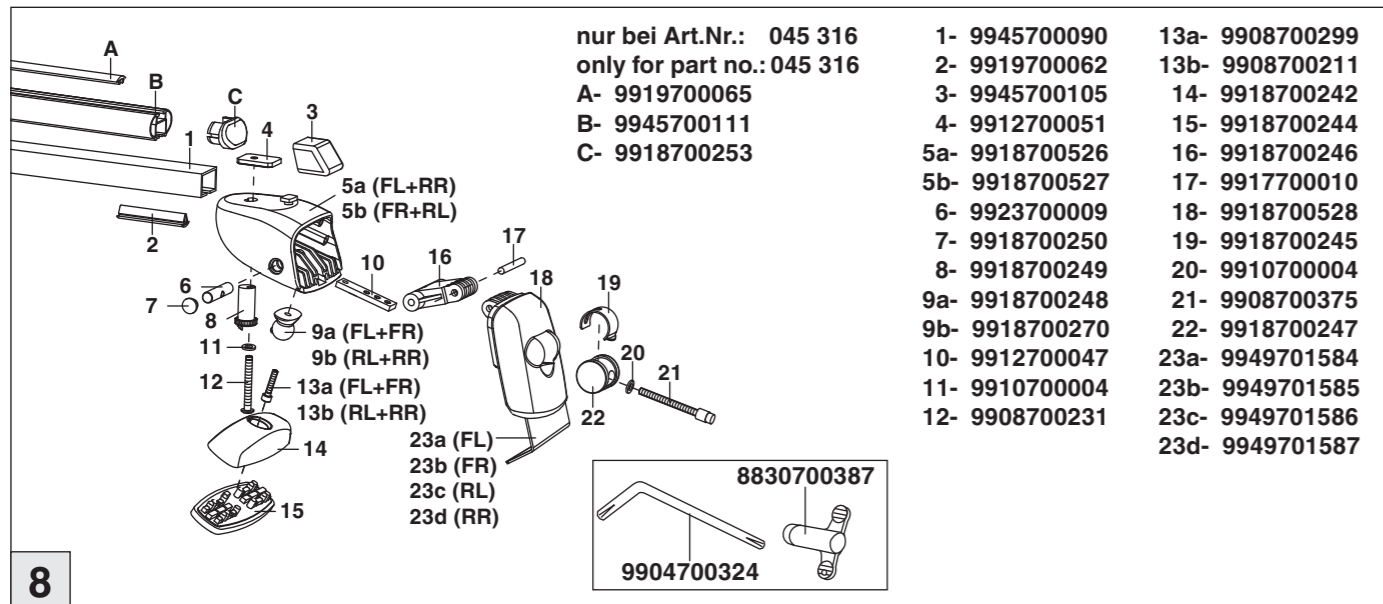

Atera SIGNO

Renault
Twingo 09/2014–

6

nur bei / only for Part-No.: 045 316

7

8

Atera SIGNO

Renault
Twingo 09/2014–

(auch für Faltdach geeignet / also suitable for folding top)

Art.-Nr. / Part-No. : 044 316
Art.-Nr. / Part-No. : 045 316

Art.-Nr. / Part-No. : 044 316

Atera SIGNO

Renault
Twingo 09/2014-

INFO

1

2