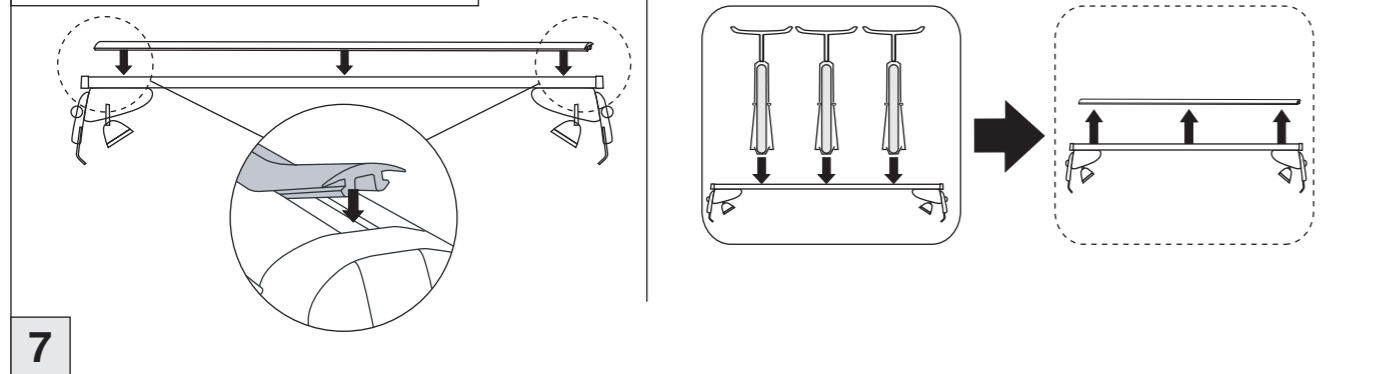

Atera SIGNO

Renault
Twingo 09/2014–

6

nur bei / only for Part-No.: 045 316

7

8

Atera SIGNO

Renault
Twingo 09/2014–

(auch für Faltdach geeignet / also suitable for folding top)

Art.-Nr. / Part-No. : 044 316
Art.-Nr. / Part-No. : 045 316

Art.-Nr. / Part-No. : 044 316

Atera SIGNO

Renault
Twingo 09/2014-

INFO

1

2