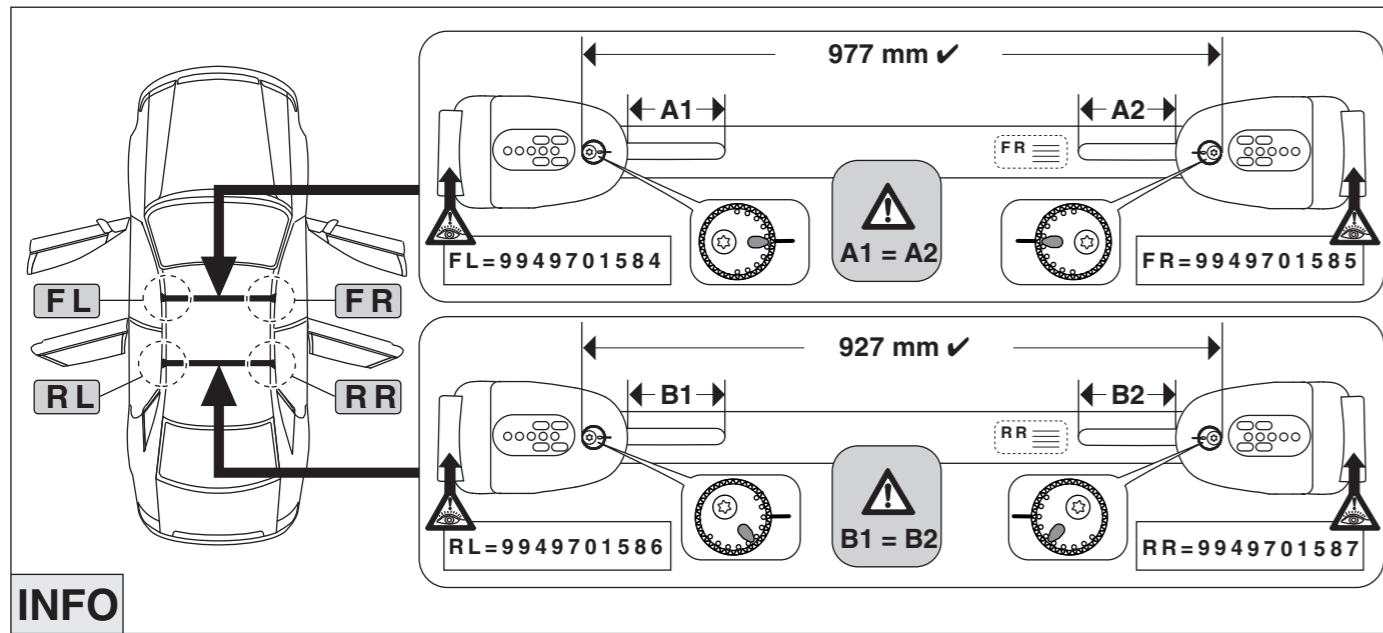

Atera SIGNO

Renault
Twingo 09/2014–

6

nur bei / only for Part-No.: 045 316

7

8

Atera SIGNO

Renault
Twingo 09/2014–

(auch für Faltdach geeignet / also suitable for folding top)

Art.-Nr. / Part-No. : 044 316
Art.-Nr. / Part-No. : 045 316

Art.-Nr. / Part-No. : 044 316

Atera SIGNO

Renault
Twingo 09/2014-

INFO

1

2