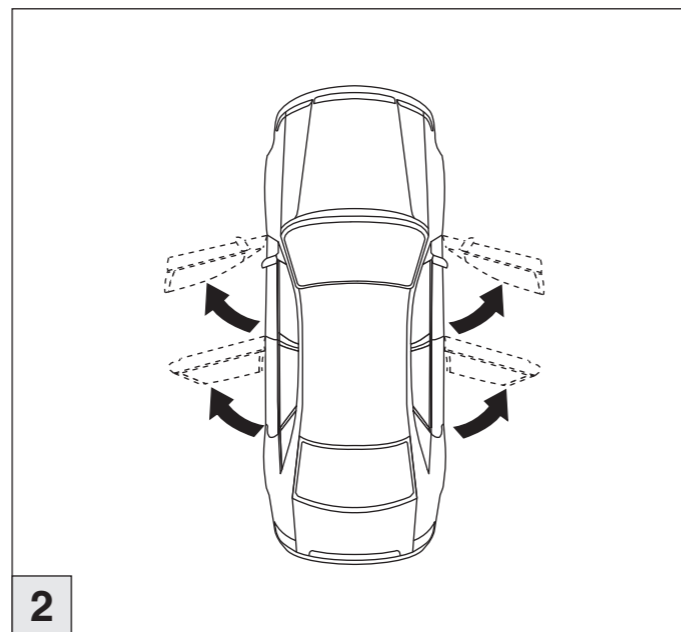

(auch für Faltdach geeignet / also suitable for folding top)

Art.-Nr. / Part-No. : 044 316
Art.-Nr. / Part-No. : 045 316

Art.-Nr. / Part-No. : 044 316

Atera SIGNO

Renault
Twingo 09/2014-

INFO

1

2