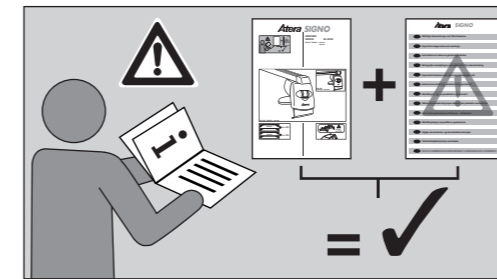

Art.-Nr. / Part-No. : 044 316