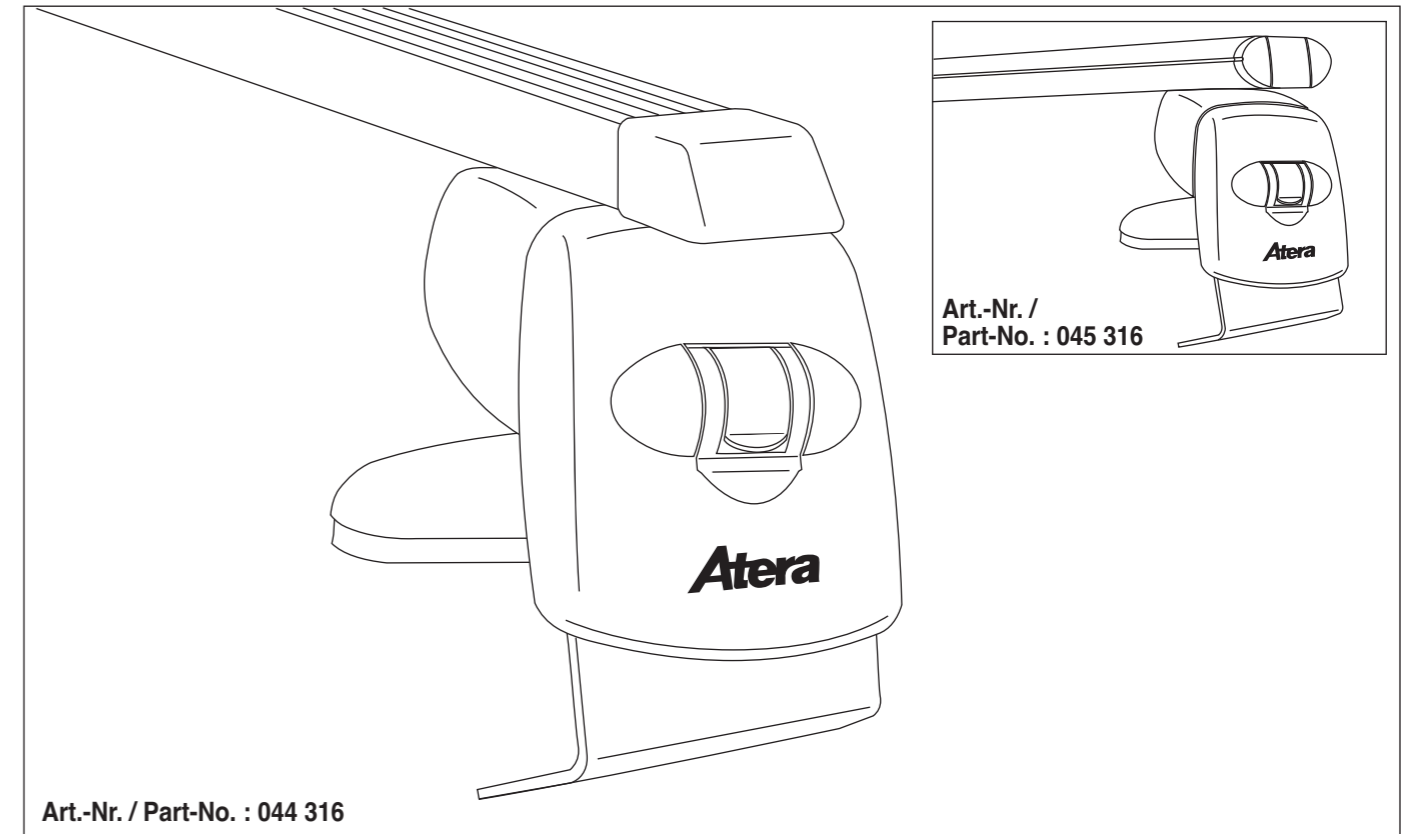

Atera SIGNO

Renault
Twingo 09/2014–

6

nur bei / only for Part-No.: 045 316

7

8

Atera SIGNO

Renault
Twingo 09/2014–

(auch für Faltdach geeignet / also suitable for folding top)

Art.-Nr. / Part-No. : 044 316
Art.-Nr. / Part-No. : 045 316

Art.-Nr. / Part-No. : 044 316

Atera SIGNO

Renault
Twingo 09/2014-

INFO

1

2