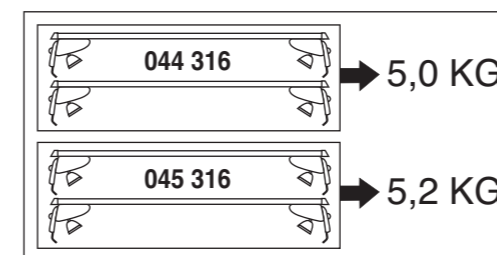

Atera SIGNO

Renault
Twingo 09/2014–

6

nur bei / only for Part-No.: 045 316

7

8

Atera SIGNO

Renault
Twingo 09/2014–

(auch für Faltdach geeignet / also suitable for folding top)

Art.-Nr. / Part-No. : 044 316
Art.-Nr. / Part-No. : 045 316

Art.-Nr. / Part-No. : 044 316