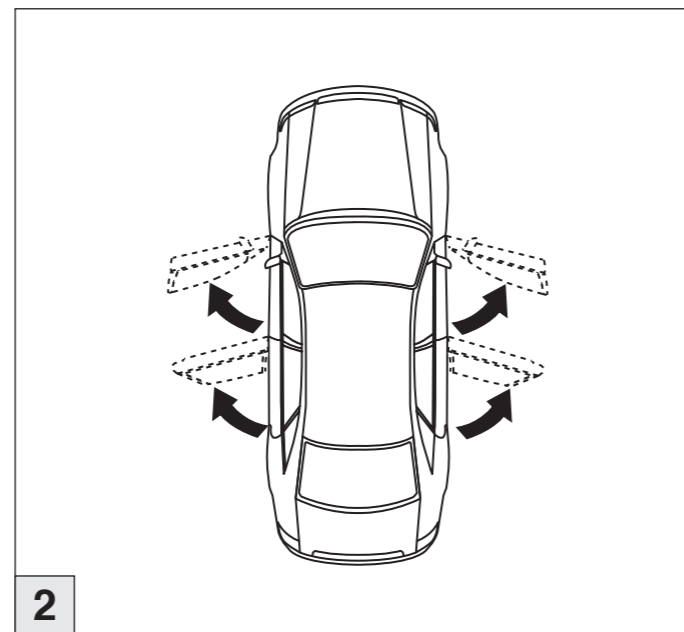

Atera SIGNO

Audi
A5 Sportback

09/2009–

Part-No. : 044 232
Part-No. : 045 232

Atera SIGNO

Audi
A5 Sportback 09/2009–

Atera SIGNO

Audi
A5 Sportback 09/2009–