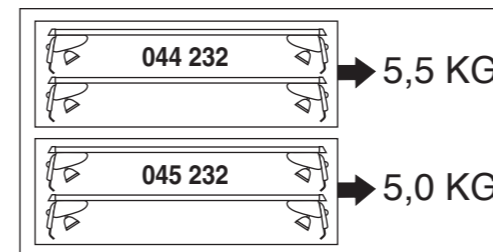

Atera SIGNO

Audi
A5 Sportback

09/2009–

Part-No. : 044 232
Part-No. : 045 232

Atera SIGNO

Audi
A5 Sportback 09/2009–

Atera SIGNO

Audi
A5 Sportback 09/2009–