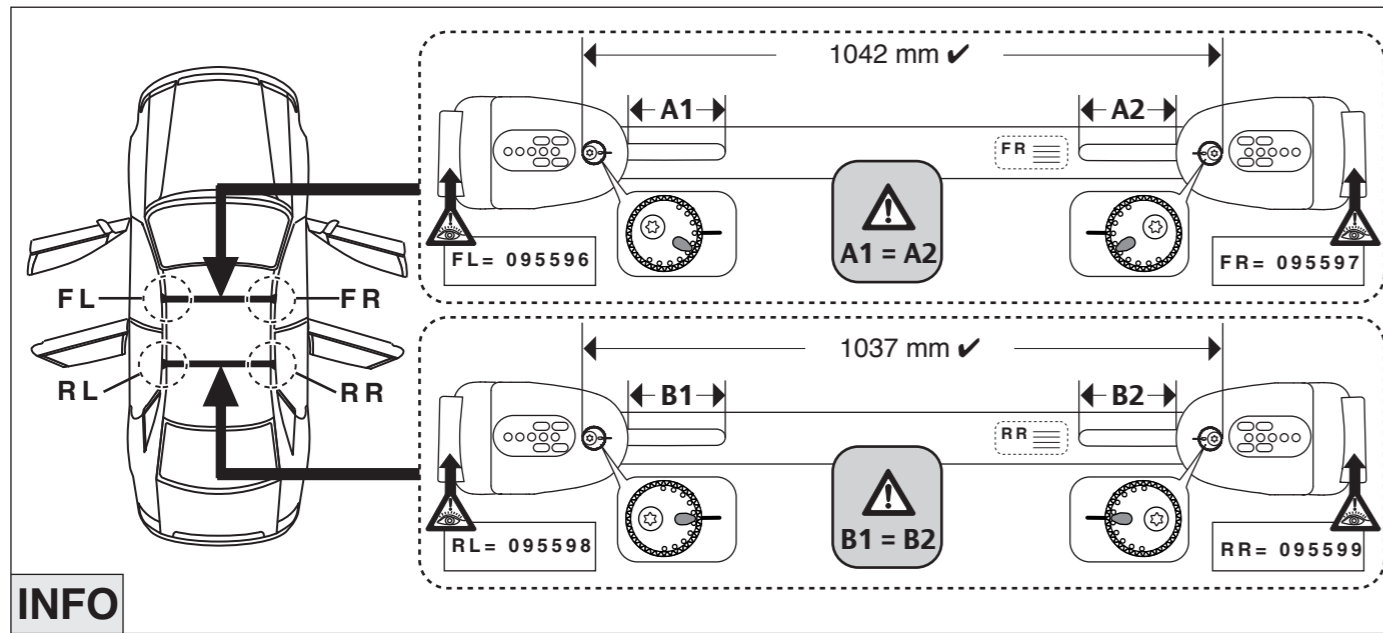

Atera SIGNO

Audi
A5 Sportback

09/2009–

Part-No. : 044 232
Part-No. : 045 232

Atera SIGNO

Audi
A5 Sportback 09/2009–

Atera SIGNO

Audi
A5 Sportback 09/2009–