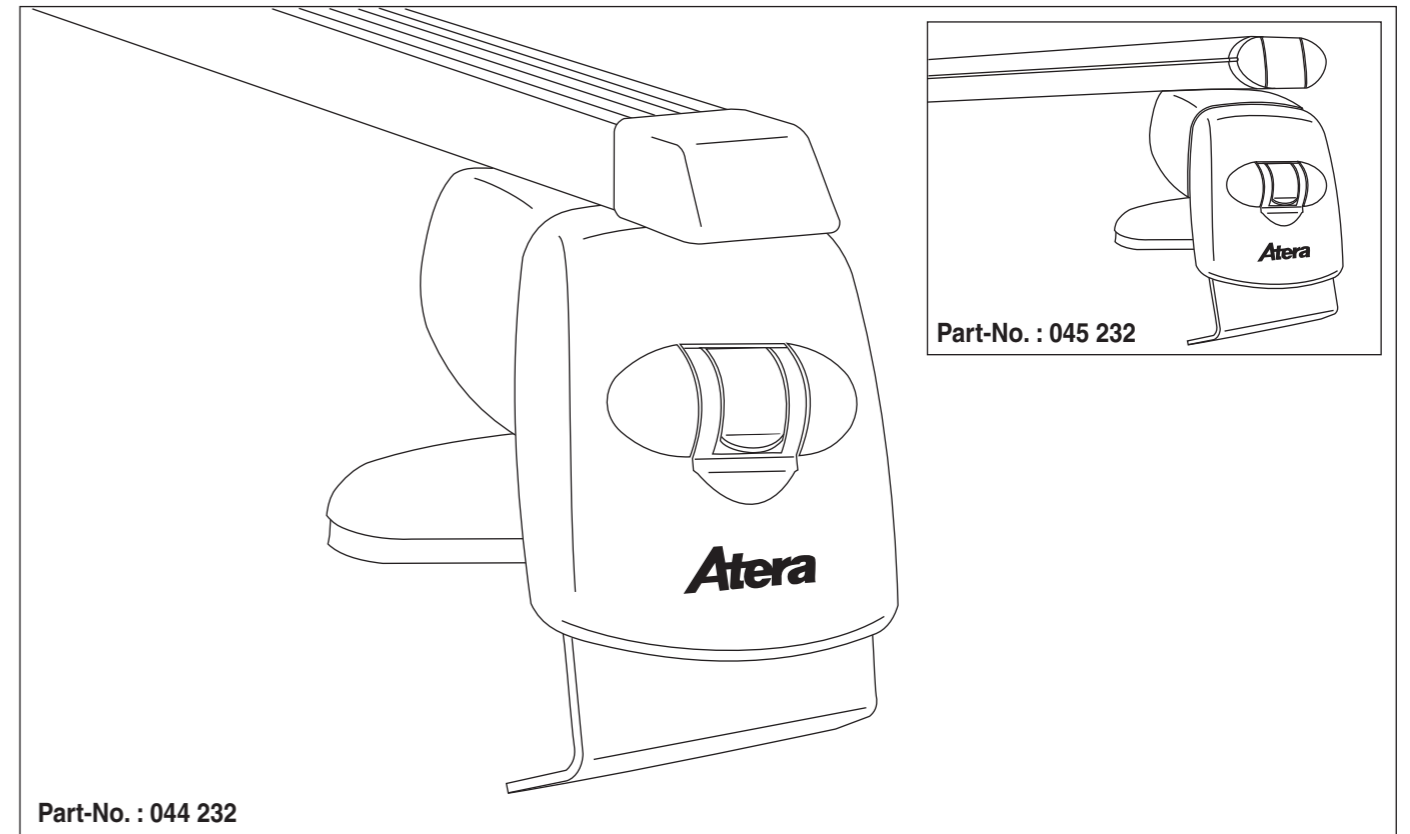

Atera SIGNO

Audi
A5 Sportback

09/2009–

Part-No. : 044 232
Part-No. : 045 232

Atera SIGNO

Audi
A5 Sportback 09/2009–

Atera SIGNO

Audi
A5 Sportback 09/2009–