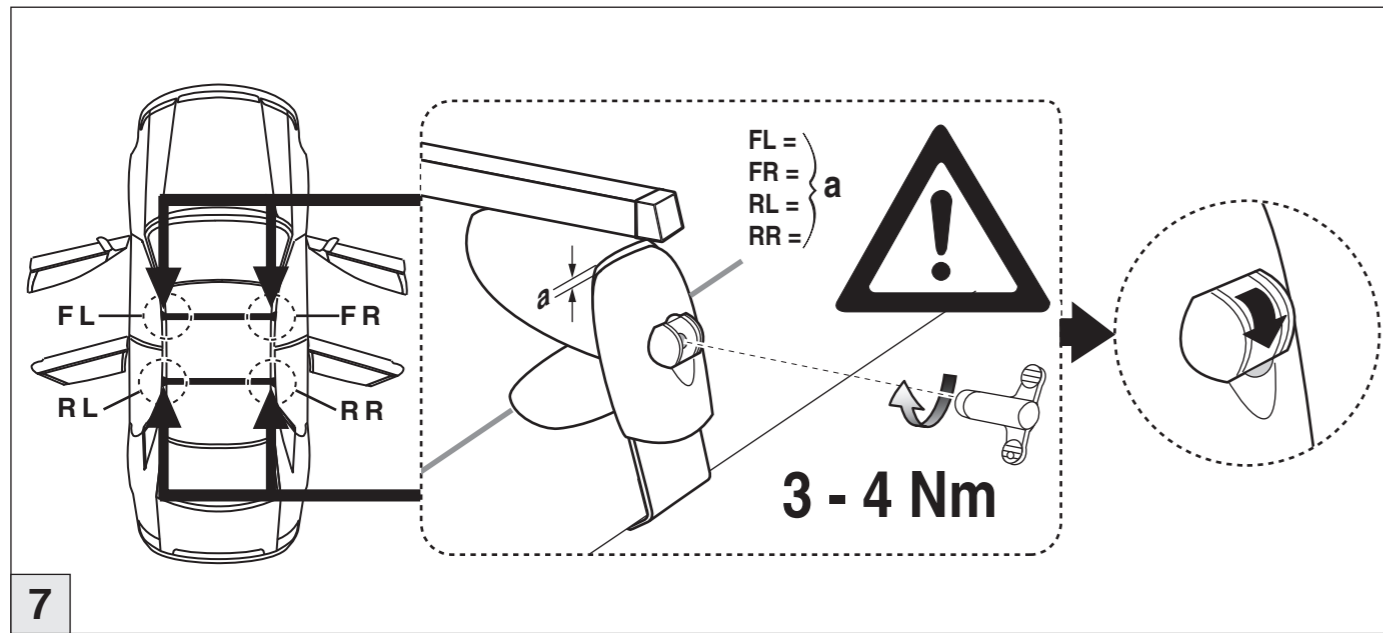

Atera SIGNO

Audi
A5 Sportback 09/2009–