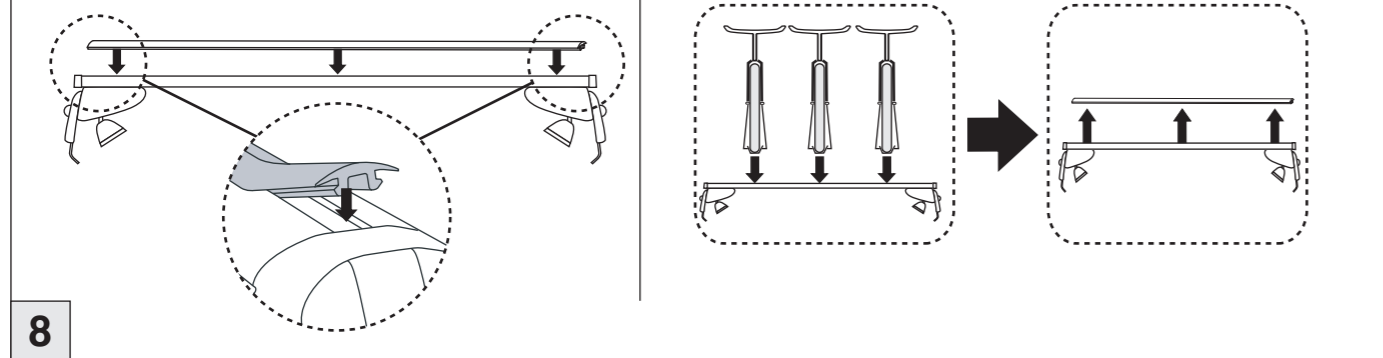

7

nur bei / only for Part-No.: 045 232

8