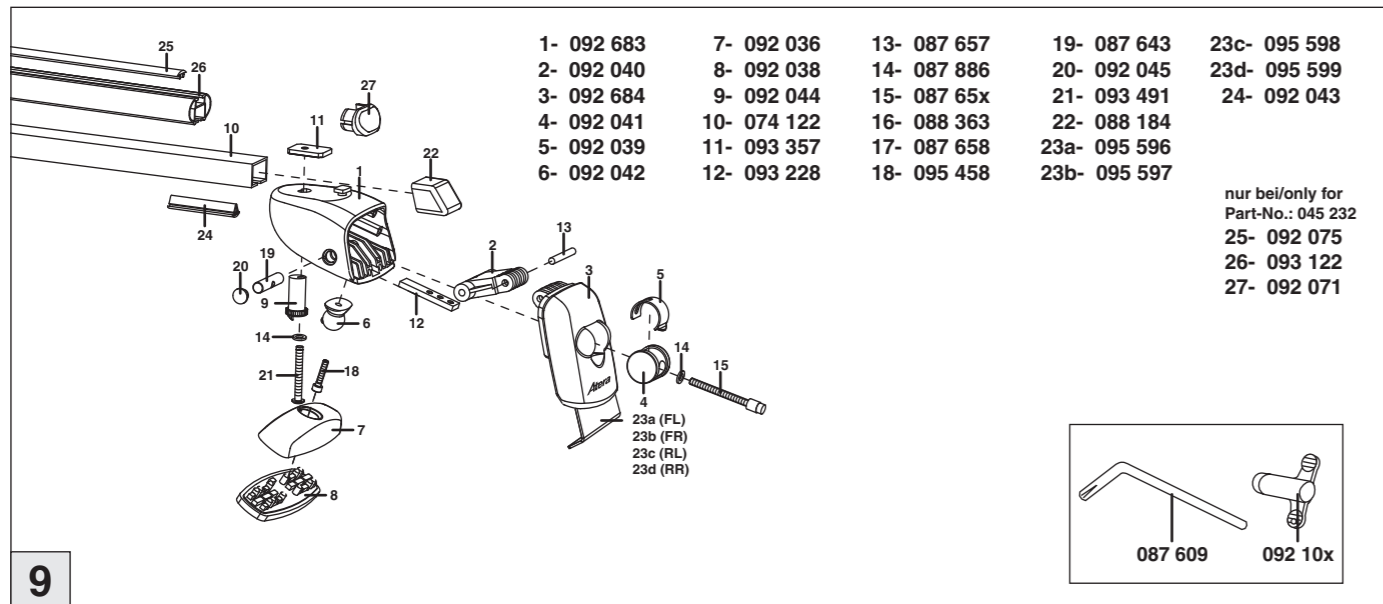

Atera SIGNO

Audi
A5 Sportback 09/2009–

7

nur bei / only for Part-No.: 045 232

8

9

Atera
MADE IN GERMANY

Atera GmbH
Im Herrach 1
D-88299 Leutkirch
Servicetelefon: 0180-50 000 89
(14 ct/Min. aus dem dt. Festnetz)
E-Mail: info@atera.de

Atera SIGNO

Audi
A5 Sportback

09/2009–

Part-No. : 044 232
Part-No. : 045 232

Atera SIGNO

Audi
A5 Sportback 09/2009–

Atera SIGNO

Audi
A5 Sportback 09/2009–