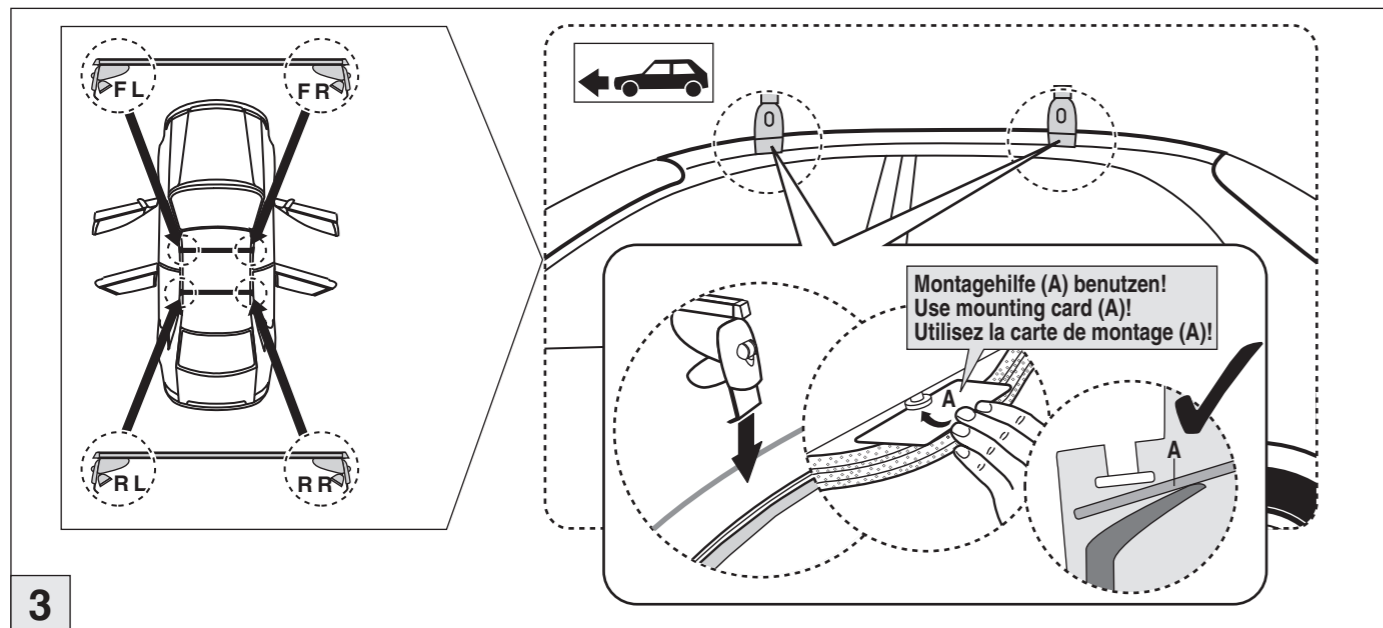

Atera SIGNO

Audi
A5 Sportback

09/2009–

Part-No. : 044 232
Part-No. : 045 232

Atera SIGNO

Audi
A5 Sportback 09/2009–

Atera SIGNO

Audi
A5 Sportback 09/2009–