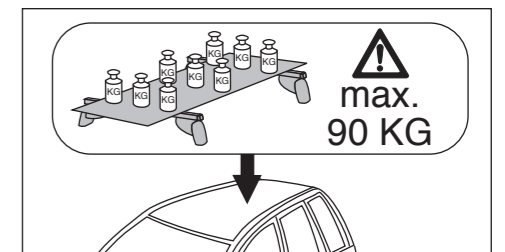

Atera SIGNO

Audi
A5 Sportback

09/2009–

Part-No. : 044 232
Part-No. : 045 232

Atera SIGNO

Audi
A5 Sportback 09/2009–

Atera SIGNO

Audi
A5 Sportback 09/2009–