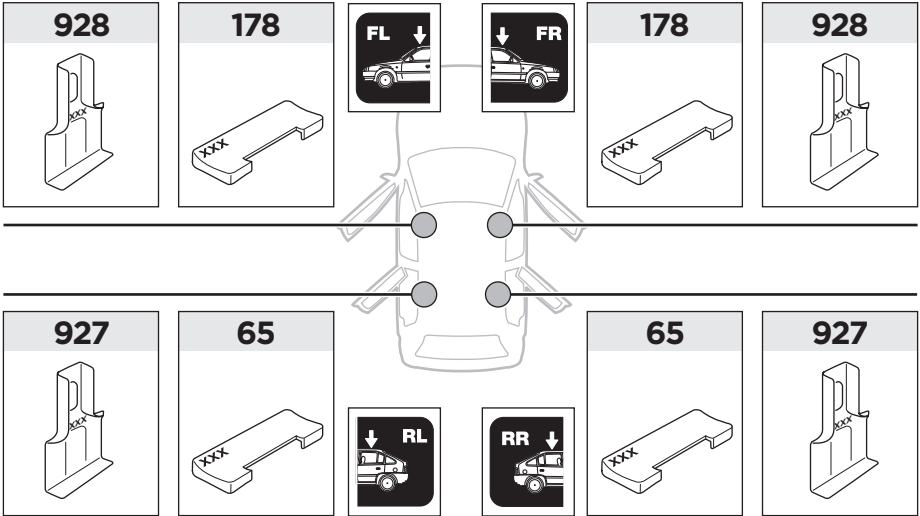

927 x2

928 x2

x1

x1

1

	X (scale)	X (mm)	X (inch)
RENAULT Twingo (Mk.II.), 3-dr Hatchback, 07-	31,5	966	38

	Y (scale)	Y (mm)	Y (inch)
RENAULT Twingo (Mk.II.), 3-dr Hatchback, 07-	27	921	36 1/4

**2**

**RENAULT Twingo (Mk.II.), 3-dr Hatchback, 07-**

**3**

	W (mm)	Z (mm)	W (inch)	Z (inch)
<b>RENAULT Twingo (Mk.II.), 3-dr Hatchback, 07-</b>	<b>226</b>	<b>650</b>	<b>8 <sup>7</sup>/<sub>8</sub></b>	<b>25 <sup>5</sup>/<sub>8</sub></b>