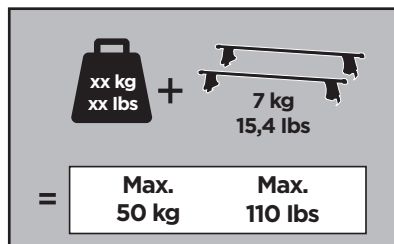

ISO 11154-E

141467

C.20130625
519-1467-01

Bring your life
thule.com