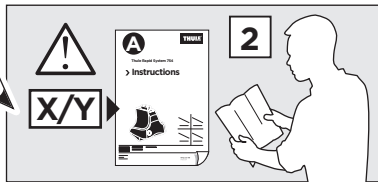

927 x2

928 x2

x1

x1

1

	X (scale)	X (mm)	X (inch)
RENAULT Twingo (Mk.II.), 3-dr Hatchback, 07-	31,5	966	38

	Y (scale)	Y (mm)	Y (inch)
RENAULT Twingo (Mk.II.), 3-dr Hatchback, 07-	27	921	36 1/4

**2**