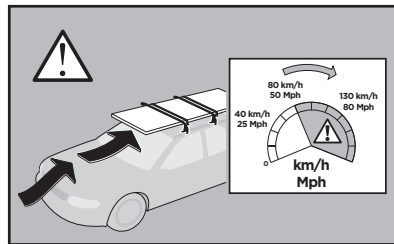

ISO 11154-E

141467

C.20130625
519-1467-01

Bring your life
thule.com