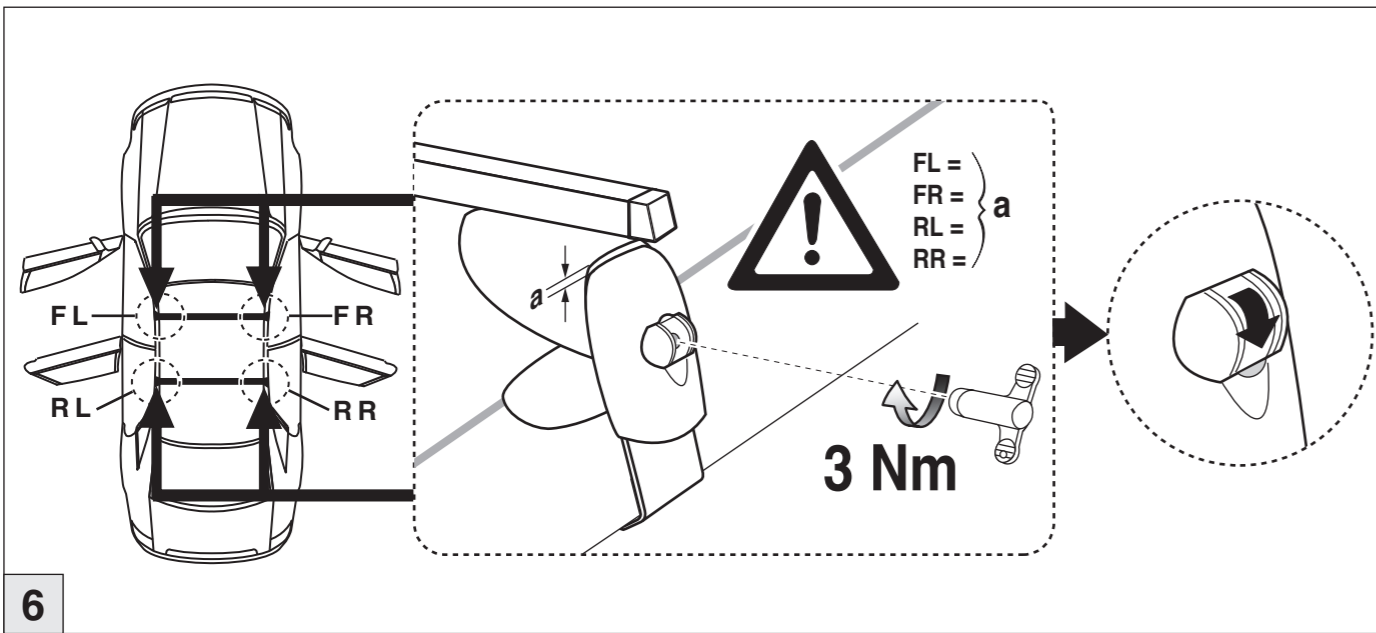

Atera SIGNO

Citroën
C4 11/2010–

6

nur bei / only for Part-No.: 045 252

7

8

Atera SIGNO

Citroën
C4 11/2010–
Part-No. : 044 252
Part-No. : 045 252