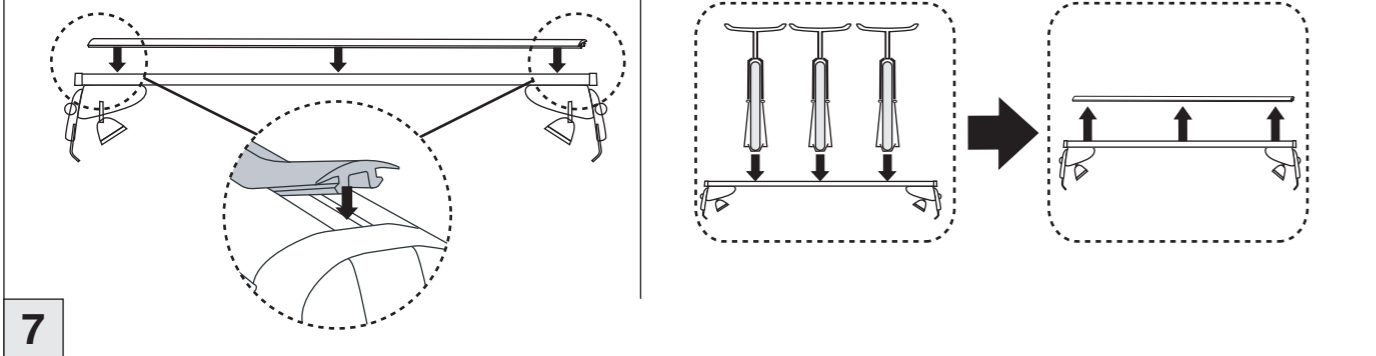

Atera SIGNO

Citroën
C4 11/2010–

6

nur bei / only for Part-No.: 045 252

7

8

Atera SIGNO

Citroën
C4 11/2010–
Part-No. : 044 252
Part-No. : 045 252