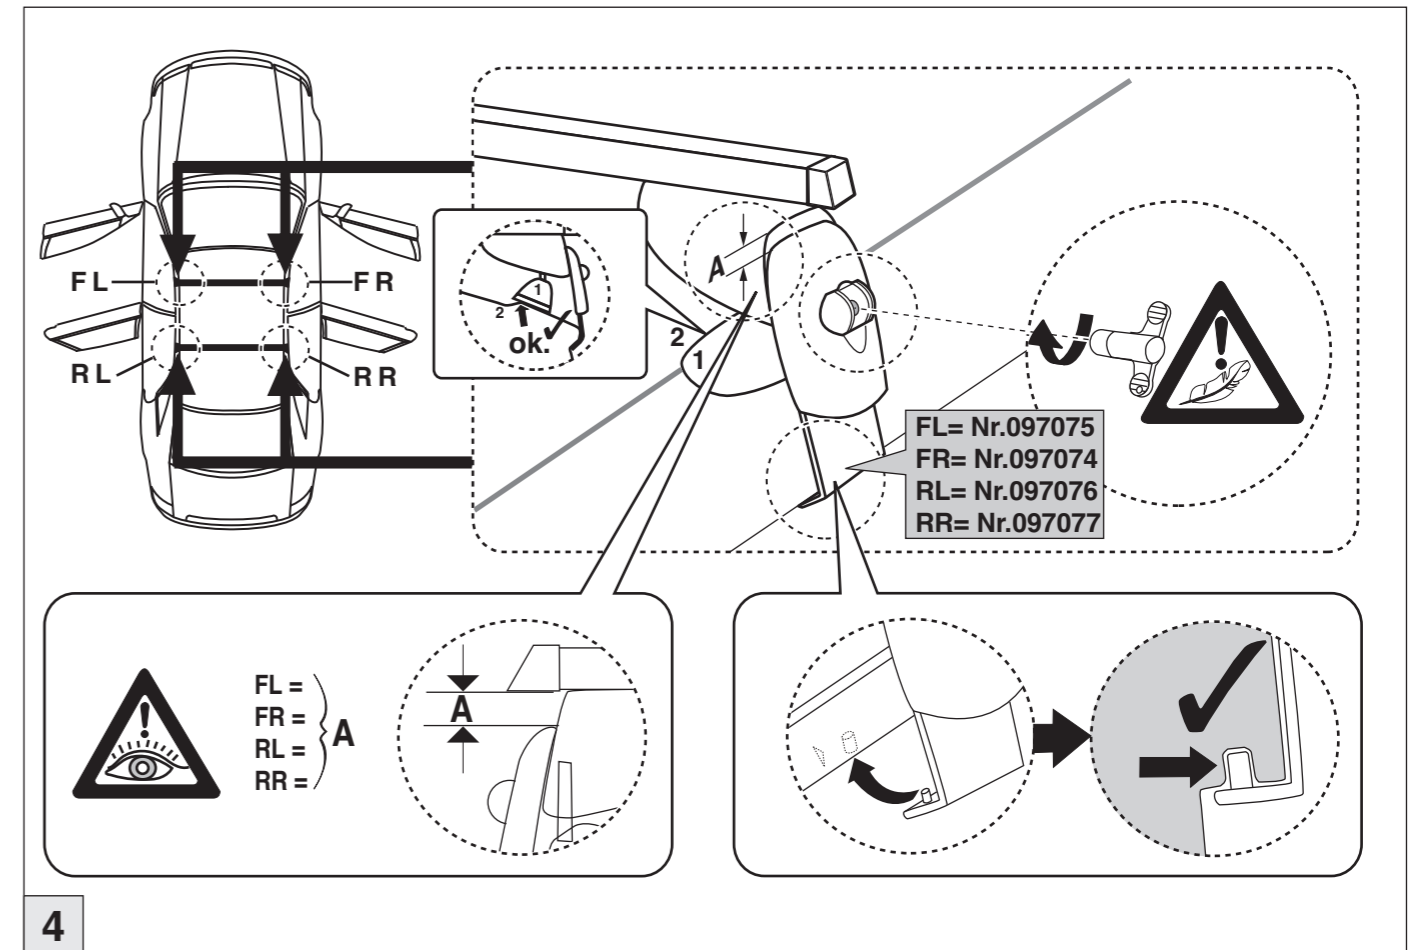

Atera SIGNO

Citroën
C4 11/2010-

Atera SIGNO

Citroën
C4 11/2010-

INFO

1

2

3

4

5