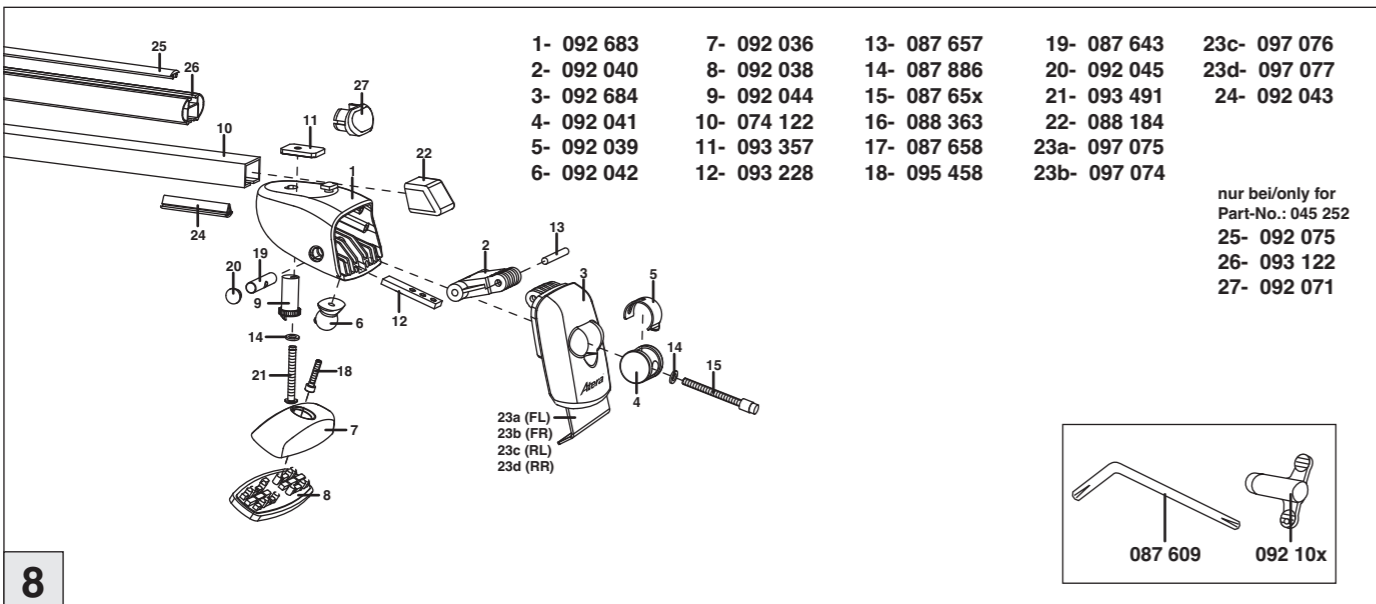

Atera SIGNO

Citroën
C4 11/2010–

6

nur bei / only for Part-No.: 045 252

7

8

Atera SIGNO

Citroën
C4 11/2010–
Part-No. : 044 252
Part-No. : 045 252

Atera
MADE IN GERMANY

Atera GmbH
Im Herrach 1
D-88299 Leutkirch
Internet: www.atera.de

Atera SIGNO

Citroën
C4 11/2010-

Atera SIGNO

Citroën
C4 11/2010-

INFO

1

2

3

4

5