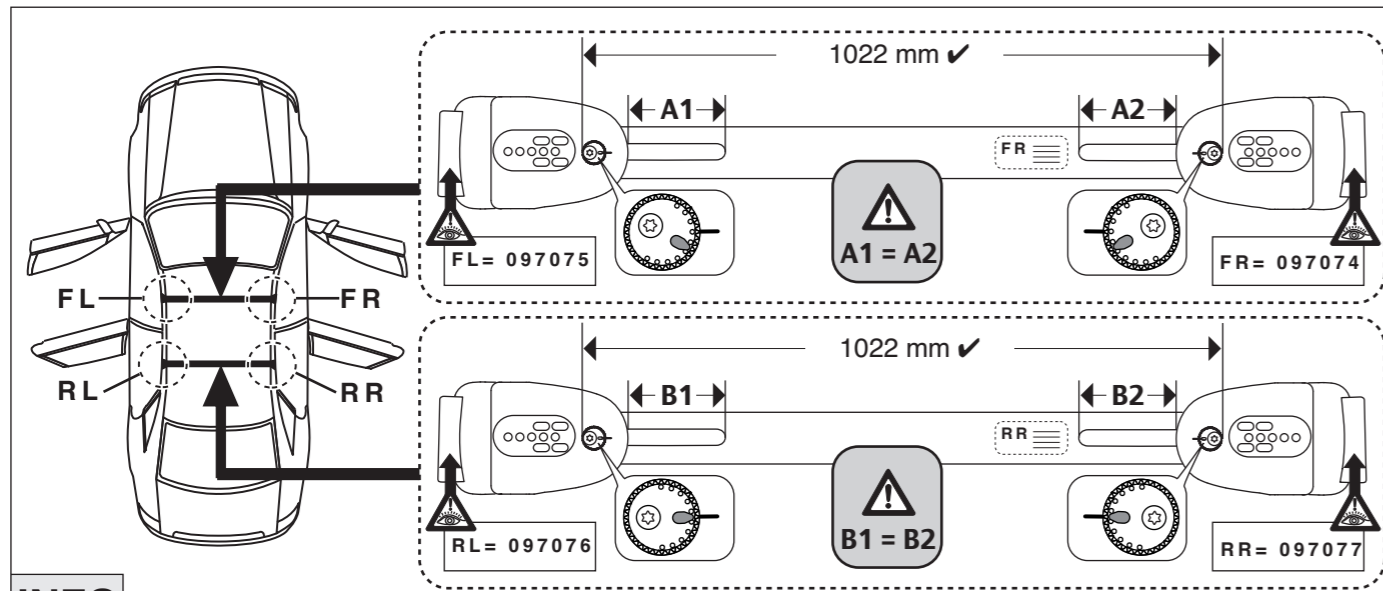

Atera SIGNO

Citroën
C4 11/2010-

Atera SIGNO

Citroën
C4 11/2010-