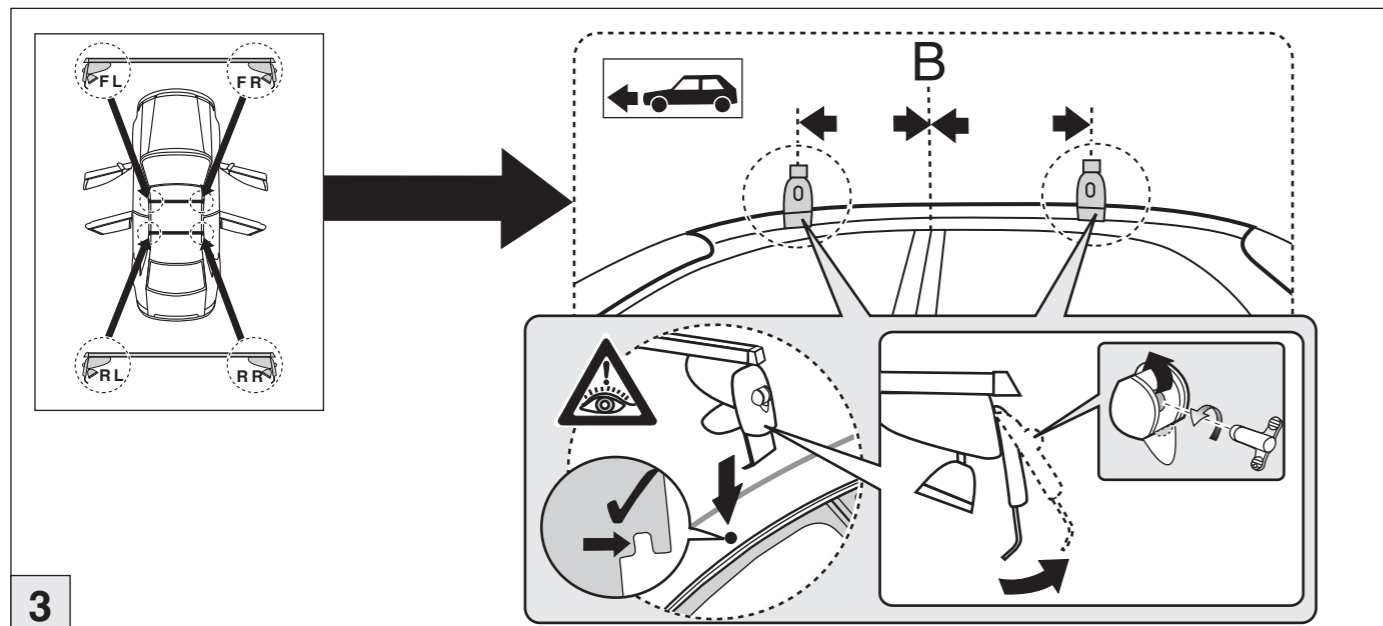

Atera SIGNO

Citroën
C4 11/2010-

Atera SIGNO

Citroën
C4 11/2010-

INFO

1

2

3

4

5