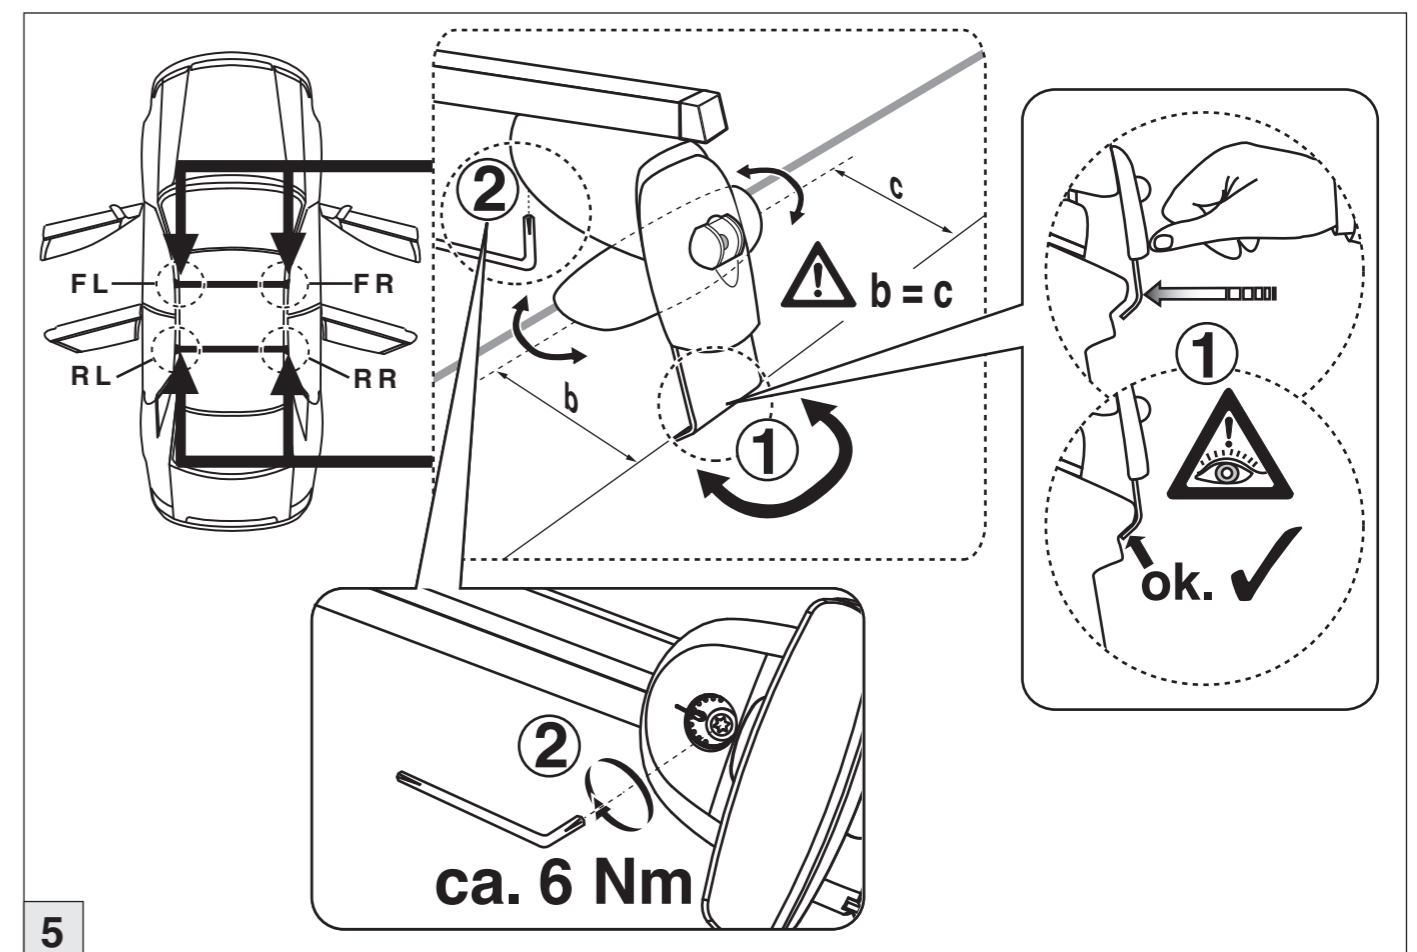

Atera SIGNO

Citroën
C4 11/2010-

Atera SIGNO

Citroën
C4 11/2010-

INFO

1

2

3

4

5