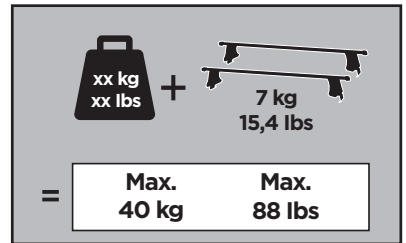

Thule Rapid System Kit 1525

> Instructions

NISSAN Pixo, 5-dr Hatchback, 09–

SUZUKI Alto, 5-dr Hatchback, 09–

ISO 11154-E

141525

C.20121122
519-1525-03

Bring your life

thule.com

296 x1

297 x1

298 x1

299 x1

975 x2

1078 x2

x1

x1

1

| | X (scale) | X (mm) | X (inch) |
|------------------------------------------|-----------|--------|--------------------------------|
| NISSAN Pixo , 5-dr Hatchback, 09- | 32 | 971 | 38 ¹ / ₄ |
| SUZUKI Alto , 5-dr Hatchback, 09- | 32 | 971 | 38 ¹ / ₄ |