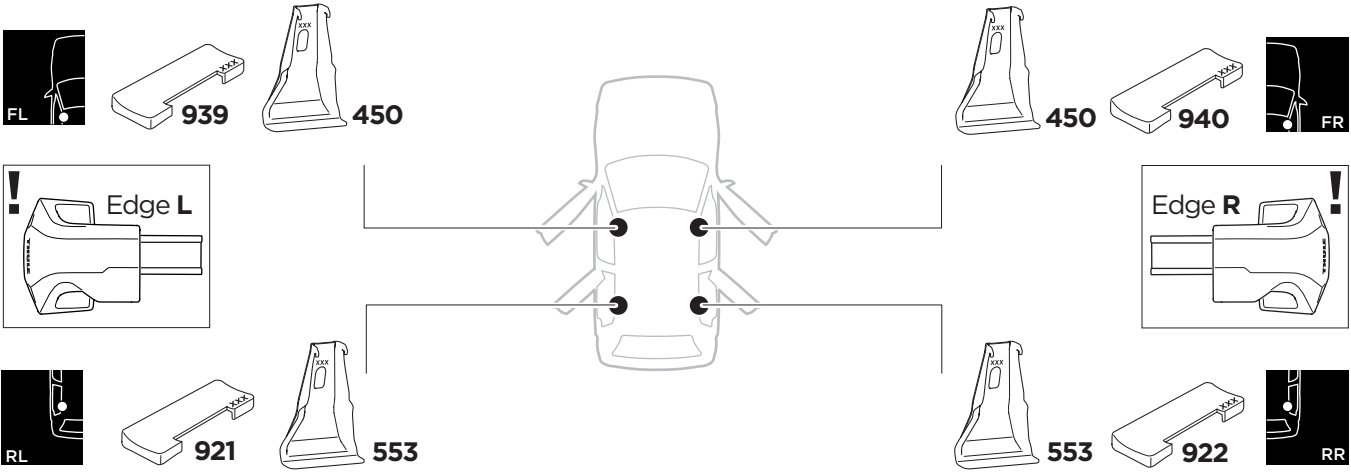

1

Kit 145326

RENAULT Megane E-Tech, 5-dr SUV, 22-

ISO 11154-E

| | | | | | |
|---|--------------------|---------------|---------------------|----------------------|-----------------------|
| THULE WingBar Evo | THULE WingBar Edge | THULE WingBar | THULE SquareBar Evo | Evo X (scale) | Edge X (scale) |
| RENAULT Megane E-Tech, 5-dr SUV, 22- | | | | 40,5 | P |

| | | | | |
|---|--------------------|--------------------------|--|--|
| THULE ProBar Evo | THULE SlideBar Evo | X (mm/inch) | | |
| RENAULT Megane E-Tech, 5-dr SUV, 22- | | 1056 mm / 41 5/8" | | |

| | | | | | |
|---|--------------------|---------------|---------------------|----------------------|-----------------------|
| THULE WingBar Evo | THULE WingBar Edge | THULE WingBar | THULE SquareBar Evo | Evo Y (scale) | Edge Y (scale) |
| RENAULT Megane E-Tech, 5-dr SUV, 22- | | | | 35 | I |

| | | | | |
|---|--------------------|--------------------------|--|--|
| THULE ProBar Evo | THULE SlideBar Evo | Y (mm/inch) | | |
| RENAULT Megane E-Tech, 5-dr SUV, 22- | | 1001 mm / 39 3/8" | | |

| | | |
|---|-------------------------|---------------------|
| | W (mm/inch) | Z (mm/inch) |
| RENAULT Megane E-Tech, 5-dr SUV, 22- | 741 mm / 29 1/8" | 255 mm / 10" |