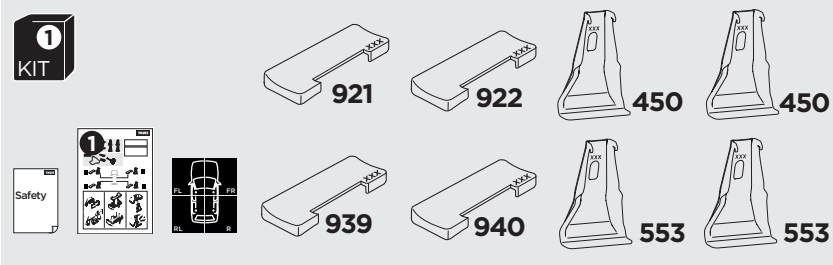

1

Kit 145326

RENAULT Megane E-Tech, 5-dr SUV, 22-

ISO 11154-E

| | | | | | |
|---|--------------------|---------------|---------------------|----------------------|-----------------------|
| THULE WingBar Evo | THULE WingBar Edge | THULE WingBar | THULE SquareBar Evo | Evo X (scale) | Edge X (scale) |
| RENAULT Megane E-Tech, 5-dr SUV, 22- | | | | 40,5 | P |

| | | | | |
|---|--------------------|--------------------------|--|--|
| THULE ProBar Evo | THULE SlideBar Evo | X (mm/inch) | | |
| RENAULT Megane E-Tech, 5-dr SUV, 22- | | 1056 mm / 41 5/8" | | |

| | | | | | |
|---|--------------------|---------------|---------------------|----------------------|-----------------------|
| THULE WingBar Evo | THULE WingBar Edge | THULE WingBar | THULE SquareBar Evo | Evo Y (scale) | Edge Y (scale) |
| RENAULT Megane E-Tech, 5-dr SUV, 22- | | | | 35 | I |

| | | | | |
|---|--------------------|--------------------------|--|--|
| THULE ProBar Evo | THULE SlideBar Evo | Y (mm/inch) | | |
| RENAULT Megane E-Tech, 5-dr SUV, 22- | | 1001 mm / 39 3/8" | | |

| | | |
|---|-------------------------|---------------------|
| | W (mm/inch) | Z (mm/inch) |
| RENAULT Megane E-Tech, 5-dr SUV, 22- | 741 mm / 29 1/8" | 255 mm / 10" |