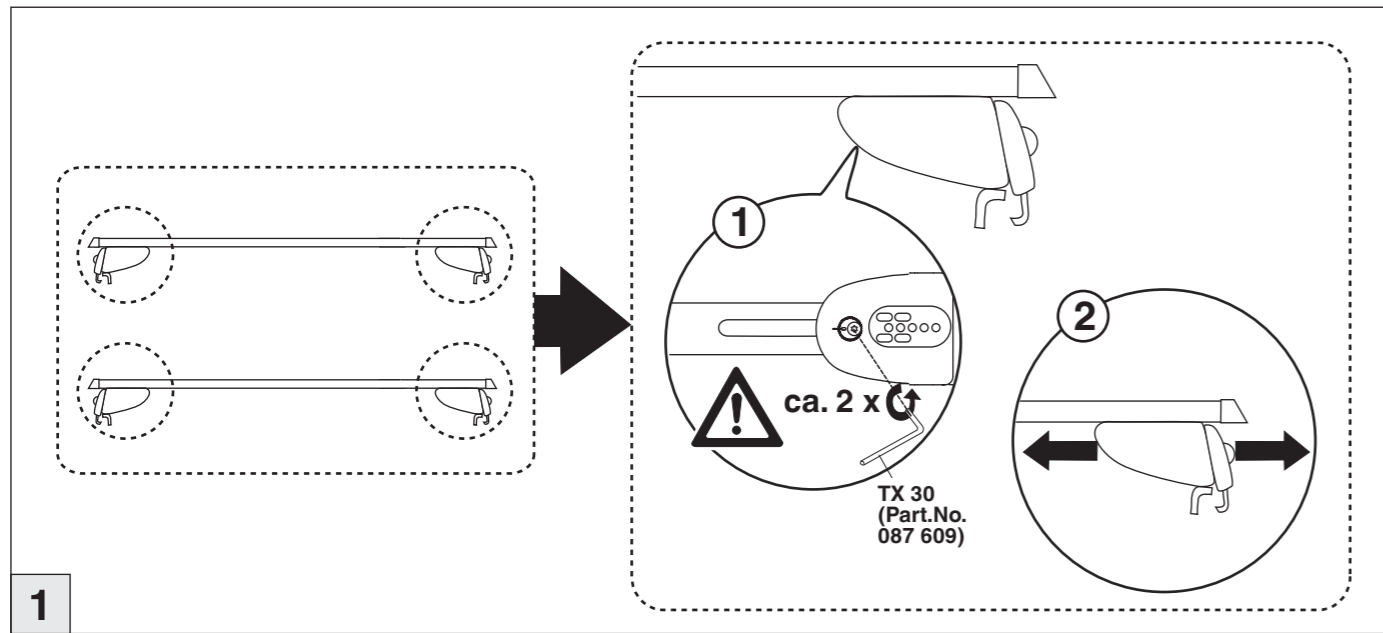

Atera SIGNO

Volvo V60 11/2010–08/2018
Volvo V60 08/2018–

Volvo V60 Cross Country 06/2015–01/2019
Volvo V60 Cross Country 01/2019–
Toyota Corolla Touring Sports 04/2019–