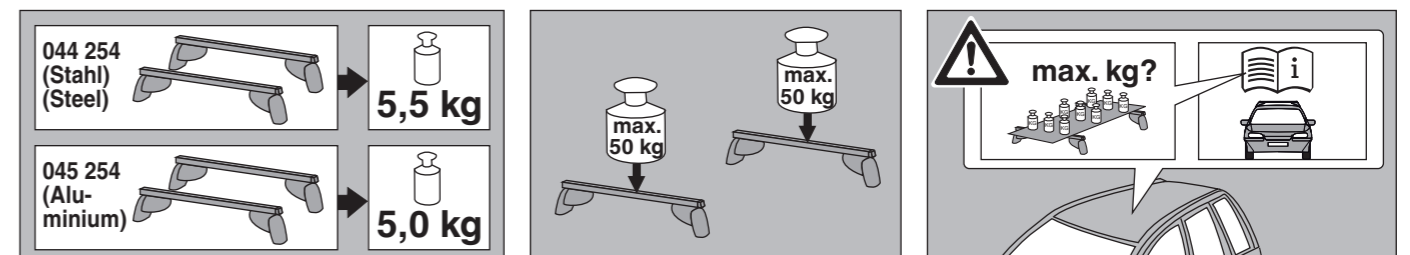

Atera SIGNO

Volvo V60 11/2010–08/2018
Volvo V60 08/2018–

Volvo V60 Cross Country 06/2015–01/2019
Volvo V60 Cross Country 01/2019–
Toyota Corolla Touring Sports 04/2019–

Atera SIGNO

Volvo
V60 11/2010–08/2018
(mit Reling / with rail / avec rails de toit)
V60 08/2018–
(mit Reling / with rail / avec rails de toit)
V60 Cross Country 06/2015–01/2019
(mit Reling / with rail / avec rails de toit)
V60 Cross Country 01/2019–
(mit Reling / with rail / avec rails de toit)
Toyota
Corolla Touring Sports 04/2019–
(mit Reling / with rail / avec rails de toit)
Art.Nr./Part-No. : 044 254
Art.Nr./Part-No. : 045 254