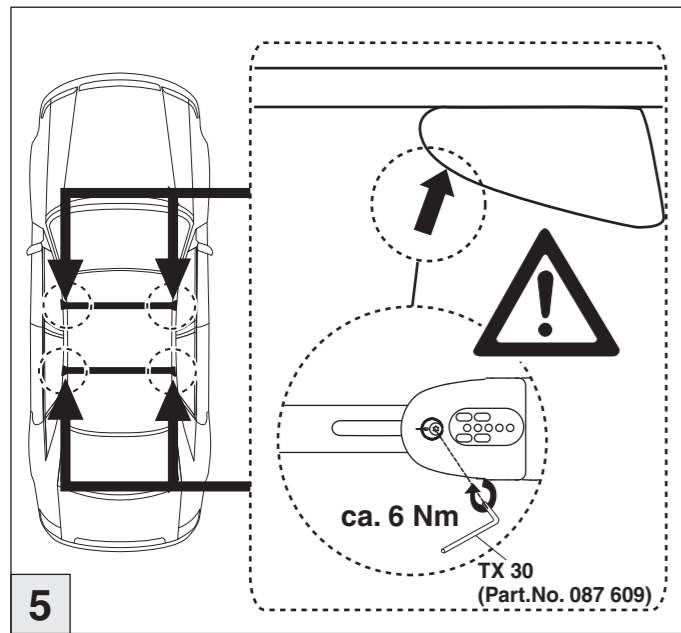

Atera SIGNO

Volvo V60 11/2010–08/2018
Volvo V60 08/2018–

Volvo V60 Cross Country 06/2015–01/2019
Volvo V60 Cross Country 01/2019–
Toyota Corolla Touring Sports 04/2019–

Atera SIGNO

Volvo
V60 11/2010–08/2018
(mit Reling / with rail / avec rails de toit)
V60 08/2018–
(mit Reling / with rail / avec rails de toit)
V60 Cross Country 06/2015–01/2019
(mit Reling / with rail / avec rails de toit)
V60 Cross Country 01/2019–
(mit Reling / with rail / avec rails de toit)
Toyota
Corolla Touring Sports 04/2019–
(mit Reling / with rail / avec rails de toit)
Art.Nr./Part-No. : 044 254
Art.Nr./Part-No. : 045 254