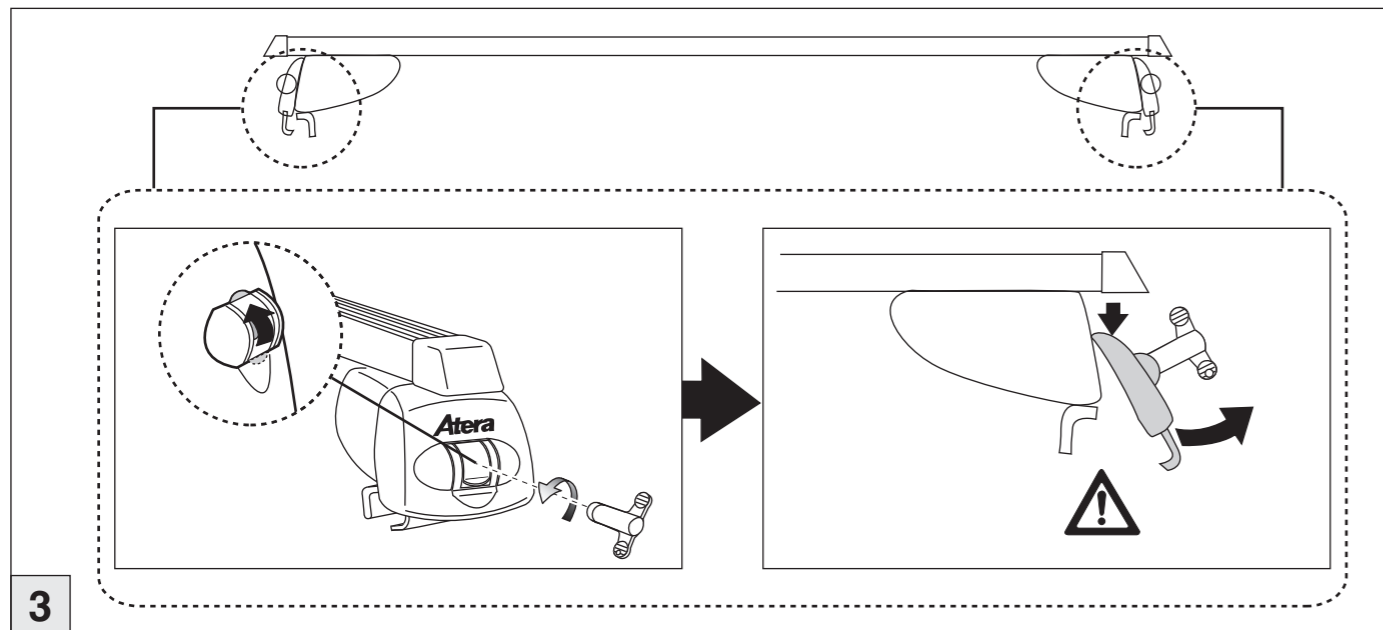

Atera SIGNO

Volvo V60 11/2010–08/2018
Volvo V60 08/2018–

Volvo V60 Cross Country 06/2015–01/2019
Volvo V60 Cross Country 01/2019–
Toyota Corolla Touring Sports 04/2019–