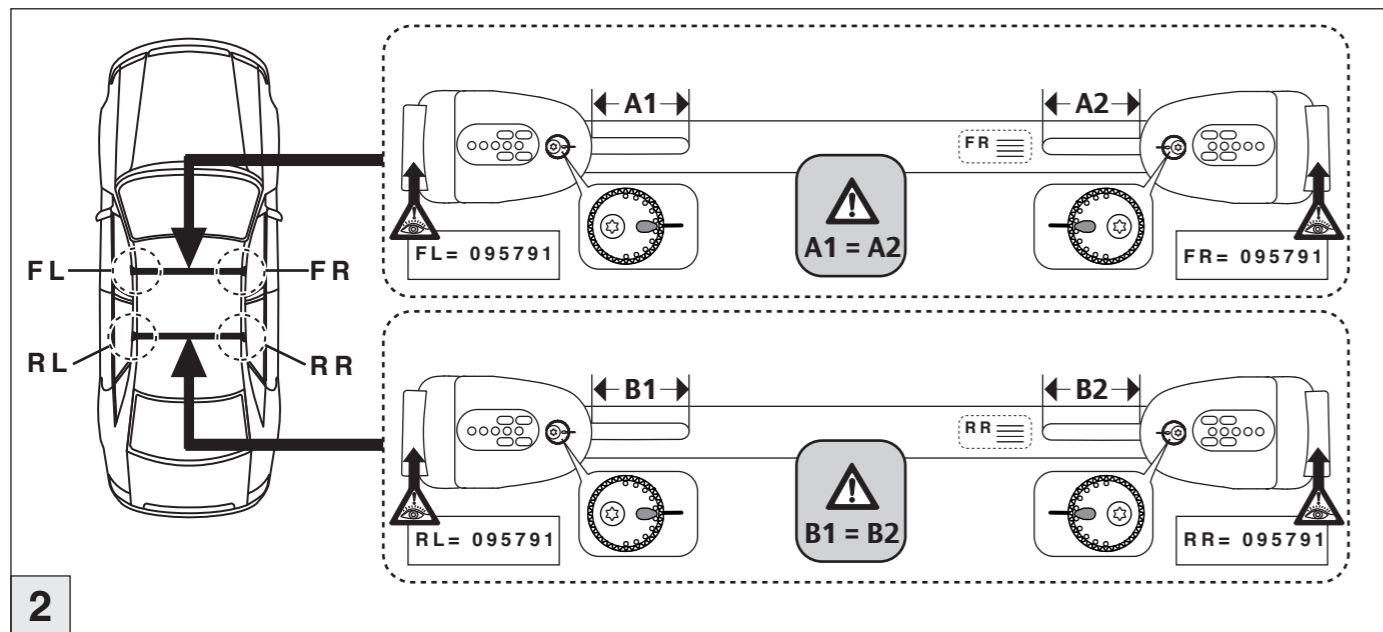

Atera SIGNO

Volvo V60 11/2010–08/2018
Volvo V60 08/2018–

Volvo V60 Cross Country 06/2015–01/2019
Volvo V60 Cross Country 01/2019–
Toyota Corolla Touring Sports 04/2019–

Atera SIGNO

Volvo
V60 11/2010–08/2018
(mit Reling / with rail / avec rails de toit)
V60 08/2018–
(mit Reling / with rail / avec rails de toit)
V60 Cross Country 06/2015–01/2019
(mit Reling / with rail / avec rails de toit)
V60 Cross Country 01/2019–
(mit Reling / with rail / avec rails de toit)
Toyota
Corolla Touring Sports 04/2019–
(mit Reling / with rail / avec rails de toit)
Art.Nr./Part-No. : 044 254
Art.Nr./Part-No. : 045 254

Atera
Atera GmbH
Im Herrach 1
D-88299 Leutkirch
Internet: www.atera.de

Atera SIGNO

Volvo V60 11/2010–08/2018
Volvo V60 08/2018–

Volvo V60 Cross Country 06/2015–01/2019
Volvo V60 Cross Country 01/2019–
Toyota Corolla Touring Sports 04/2019–