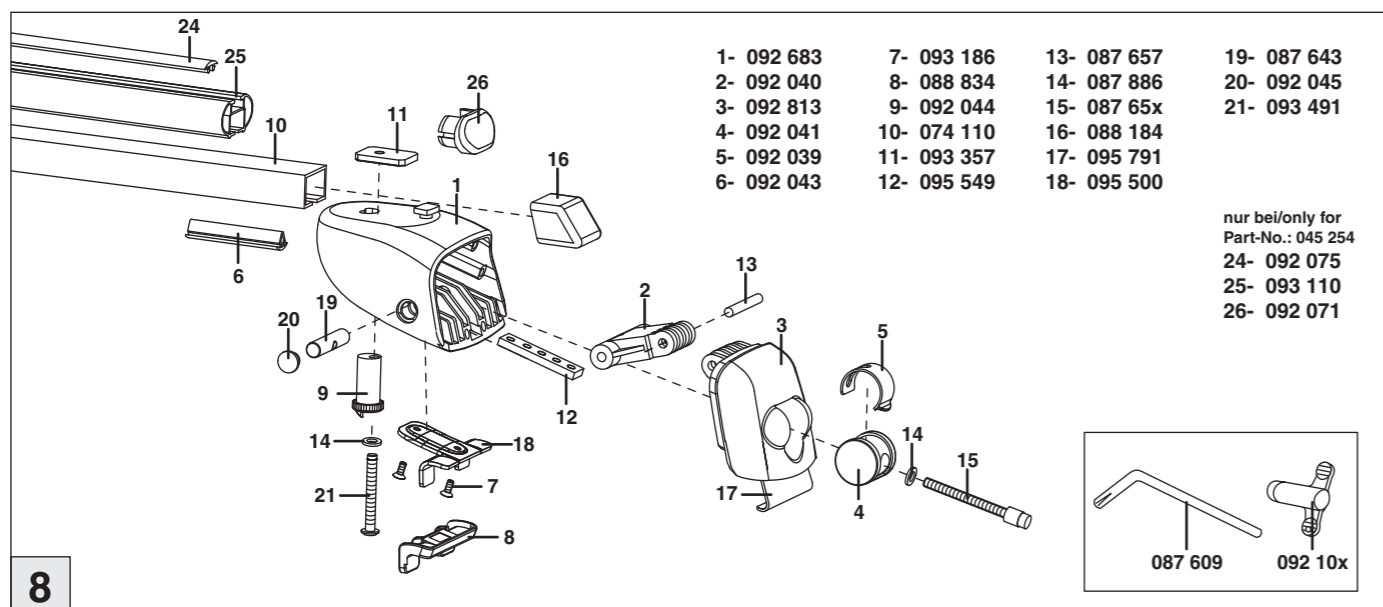

Atera SIGNO

Volvo V60 11/2010–08/2018
Volvo V60 08/2018–

Volvo V60 Cross Country 06/2015–01/2019
Volvo V60 Cross Country 01/2019–
Toyota Corolla Touring Sports 04/2019–

Atera SIGNO

Volvo
V60 11/2010–08/2018
(mit Reling / with rail / avec rails de toit)
V60 08/2018–
(mit Reling / with rail / avec rails de toit)
V60 Cross Country 06/2015–01/2019
(mit Reling / with rail / avec rails de toit)
V60 Cross Country 01/2019–
(mit Reling / with rail / avec rails de toit)
Toyota
Corolla Touring Sports 04/2019–
(mit Reling / with rail / avec rails de toit)
Art.Nr./Part-No. : 044 254
Art.Nr./Part-No. : 045 254