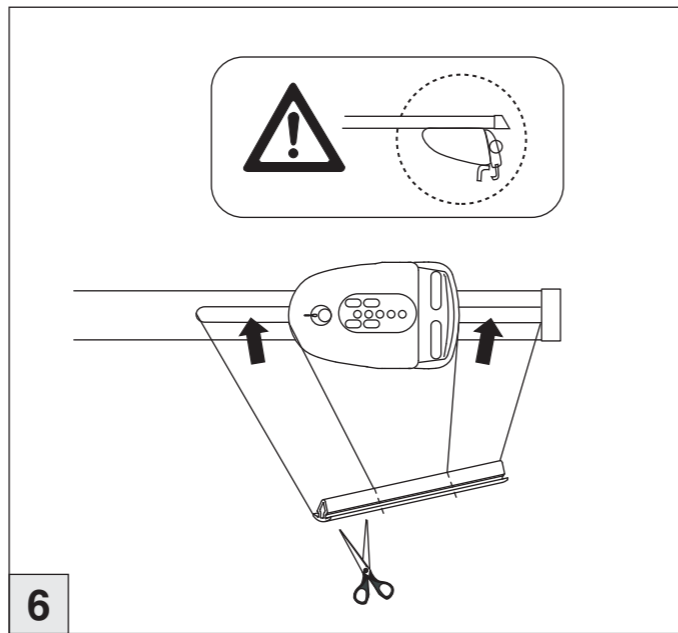

Atera SIGNO

Volvo V60 11/2010–08/2018
Volvo V60 08/2018–

Volvo V60 Cross Country 06/2015–01/2019
Volvo V60 Cross Country 01/2019–
Toyota Corolla Touring Sports 04/2019–

Atera SIGNO

Volvo
V60 11/2010–08/2018
(mit Reling / with rail / avec rails de toit)
V60 08/2018–
(mit Reling / with rail / avec rails de toit)
V60 Cross Country 06/2015–01/2019
(mit Reling / with rail / avec rails de toit)
V60 Cross Country 01/2019–
(mit Reling / with rail / avec rails de toit)
Toyota
Corolla Touring Sports 04/2019–
(mit Reling / with rail / avec rails de toit)
Art.Nr./Part-No. : 044 254
Art.Nr./Part-No. : 045 254