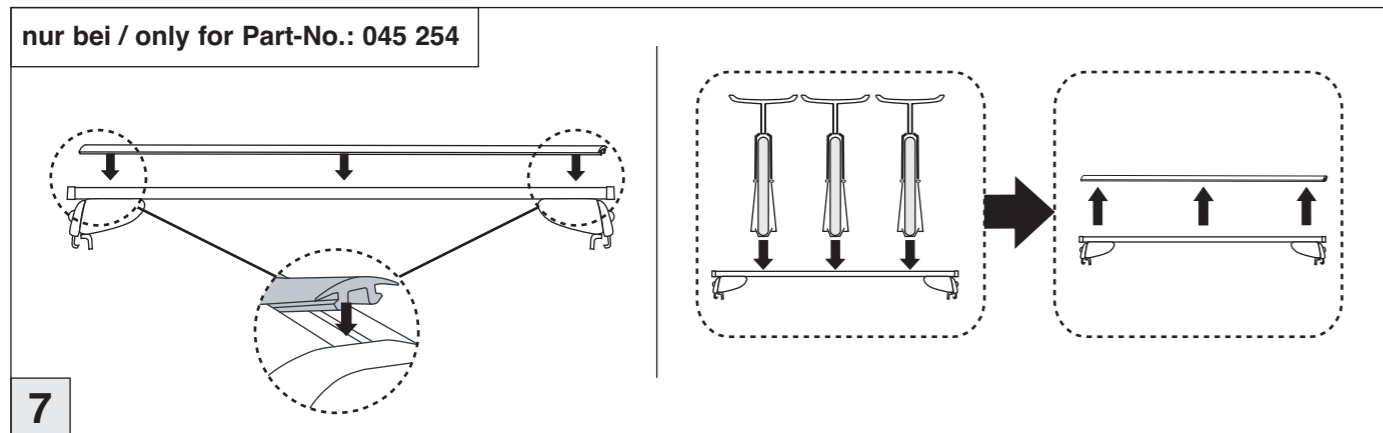

Atera SIGNO

Volvo V60 11/2010–08/2018
Volvo V60 08/2018–

Volvo V60 Cross Country 06/2015–01/2019
Volvo V60 Cross Country 01/2019–
Toyota Corolla Touring Sports 04/2019–

Atera SIGNO

Volvo
V60 11/2010–08/2018
(mit Reling / with rail / avec rails de toit)
V60 08/2018–
(mit Reling / with rail / avec rails de toit)
V60 Cross Country 06/2015–01/2019
(mit Reling / with rail / avec rails de toit)
V60 Cross Country 01/2019–
(mit Reling / with rail / avec rails de toit)
Toyota
Corolla Touring Sports 04/2019–
(mit Reling / with rail / avec rails de toit)
Art.Nr./Part-No. : 044 254
Art.Nr./Part-No. : 045 254