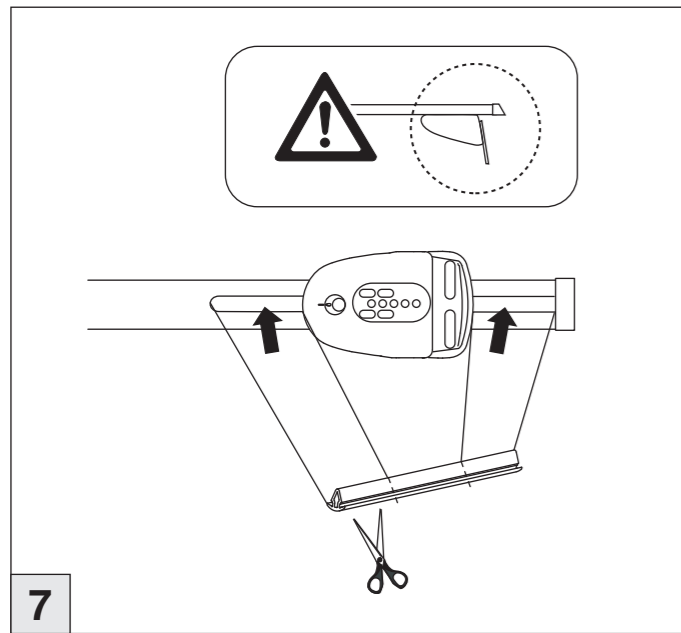

Atera SIGNO

BMW
4er Coupe (F32) 10/2013-

7

8

nur bei / only for Part-No.: 045 195

9

- nur bei Art.Nr.: 045 195
only for part no.: 045 195
- | | |
|---------------|-----------------|
| A- 9919700065 | 11- 9910700004 |
| B- 9945700111 | 12- 9908700010 |
| C- 9918700253 | 13- 9922700204 |
| | 14a- 9918700243 |
| | 14b- 9918700472 |
| | 15a- 9949700369 |
| | 15b- 9949700370 |
| | 15c- 9949701513 |
| | 15d- 9949701514 |
- | |
|-----------------|
| 1- 9945700090 |
| 2- 9919700062 |
| 3- 9945700105 |
| 4- 9912700051 |
| 5a- 9918700526 |
| 5b- 9918700527 |
| 6- 9918700250 |
| 7- 9918700249 |
| 8- 9910700004 |
| 9- 9908700231 |
| 10a- 9908700218 |
| 10b- 9908700222 |
- TX30
9904700387

10

Atera SIGNO

BMW
4er Coupe (F32) 10/2013-

Part-No. : 044 195
Part-No. : 045 195

Atera SIGNO

BMW
4er Coupe (F32) 10/2013-

Atera SIGNO

BMW
4er Coupe (F32) 10/2013-