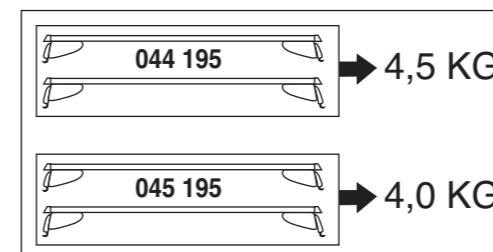

Atera SIGNO

BMW
4er Coupe (F32) 10/2013-

7

8

nur bei / only for Part-No.: 045 195

9

- nur bei Art.Nr.: 045 195
only for part no.: 045 195
- | | |
|---------------|-----------------|
| A- 9919700065 | 11- 9910700004 |
| B- 9945700111 | 12- 9908700010 |
| C- 9918700253 | 13- 9922700204 |
| | 14a- 9918700243 |
| | 14b- 9918700472 |
| | 15a- 9949700369 |
| | 15b- 9949700370 |
| | 15c- 9949701513 |
| | 15d- 9949701514 |
- | |
|-----------------|
| 1- 9945700090 |
| 2- 9919700062 |
| 3- 9945700105 |
| 4- 9912700051 |
| 5a- 9918700526 |
| 5b- 9918700527 |
| 6- 9918700250 |
| 7- 9918700249 |
| 8- 9910700004 |
| 9- 9908700231 |
| 10a- 9908700218 |
| 10b- 9908700222 |
- TX30
9904700387

10

Atera SIGNO

BMW
4er Coupe (F32) 10/2013-

Part-No. : 044 195
Part-No. : 045 195

Atera SIGNO

BMW
4er Coupe (F32) 10/2013-

Atera SIGNO

BMW
4er Coupe (F32) 10/2013-