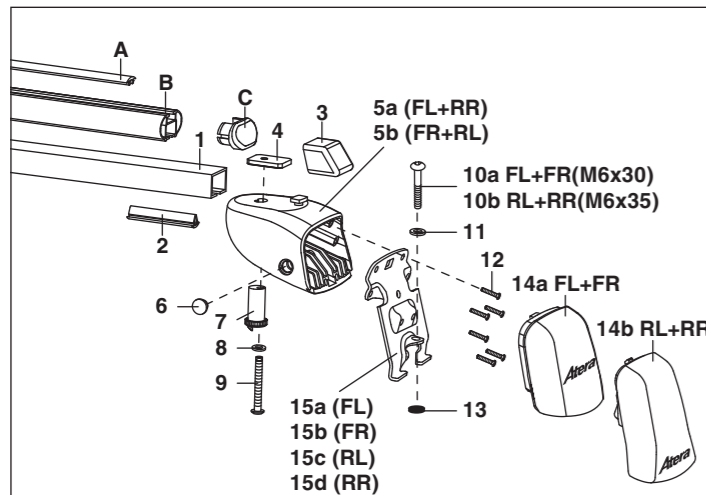

Atera SIGNO

BMW
4er Coupe (F32) 10/2013-

7

8

nur bei / only for Part-No.: 045 195

9

- nur bei Art.Nr.: 045 195
only for part no.: 045 195
- | | |
|---------------|-----------------|
| A- 9919700065 | 11- 9910700004 |
| B- 9945700111 | 12- 9908700010 |
| C- 9918700253 | 13- 9922700204 |
| | 14a- 9918700243 |
| | 14b- 9918700472 |
| | 15a- 9949700369 |
| | 15b- 9949700370 |
| | 15c- 9949701513 |
| | 15d- 9949701514 |
- | |
|-----------------|
| 1- 9945700090 |
| 2- 9919700062 |
| 3- 9945700105 |
| 4- 9912700051 |
| 5a- 9918700526 |
| 5b- 9918700527 |
| 6- 9918700250 |
| 7- 9918700249 |
| 8- 9910700004 |
| 9- 9908700231 |
| 10a- 9908700218 |
| 10b- 9908700222 |
- TX30
9904700387

10

Atera SIGNO

BMW
4er Coupe (F32) 10/2013-

Part-No. : 044 195
Part-No. : 045 195

Atera SIGNO

BMW
4er Coupe (F32) 10/2013-

Atera SIGNO

BMW
4er Coupe (F32) 10/2013-