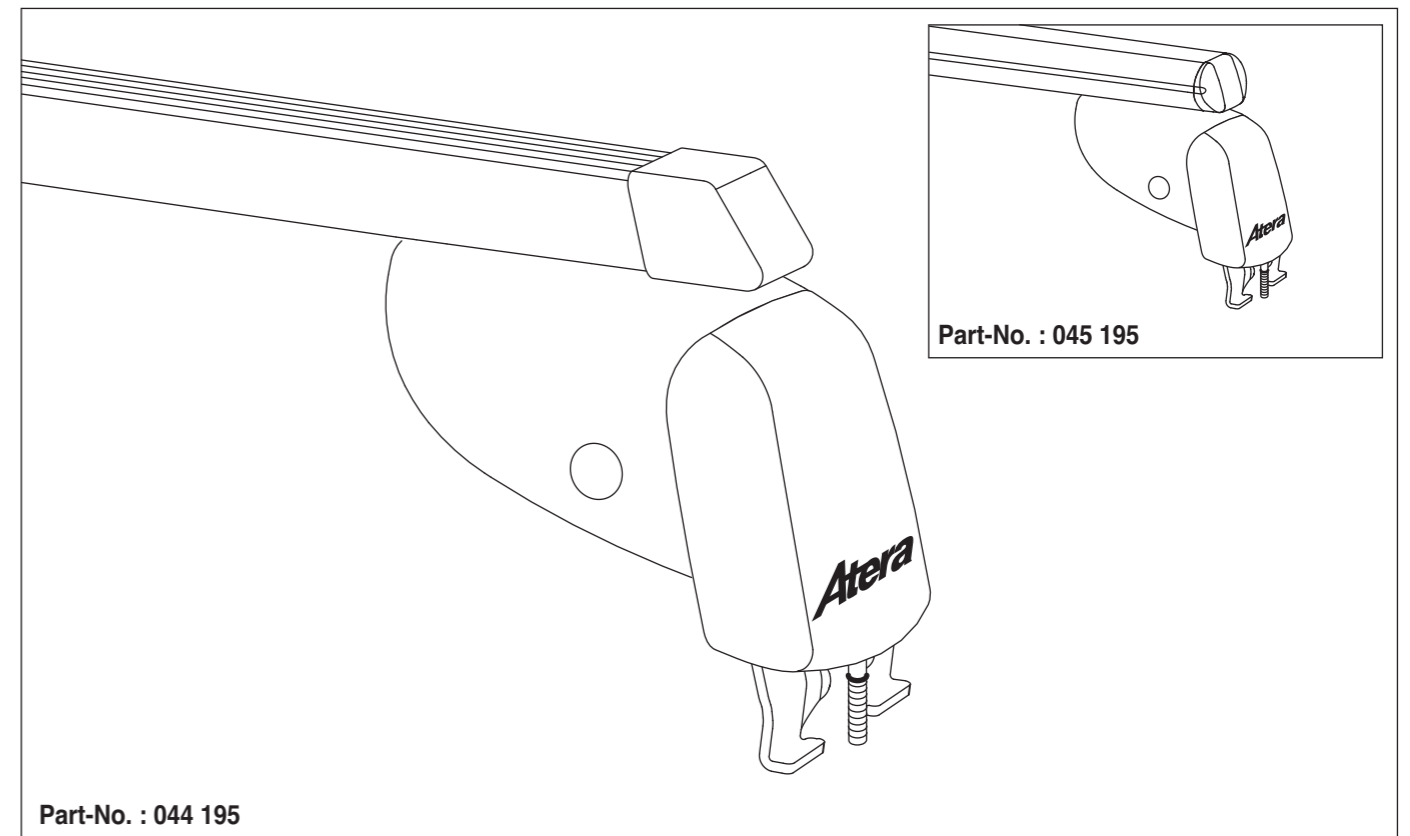

Atera SIGNO

BMW
4er Coupe (F32) 10/2013-

7

8

nur bei / only for Part-No.: 045 195

9

- nur bei Art.Nr.: 045 195
only for part no.: 045 195
- | | |
|---------------|-----------------|
| A- 9919700065 | 11- 9910700004 |
| B- 9945700111 | 12- 9908700010 |
| C- 9918700253 | 13- 9922700204 |
| | 14a- 9918700243 |
| | 14b- 9918700472 |
| | 15a- 9949700369 |
| | 15b- 9949700370 |
| | 15c- 9949701513 |
| | 15d- 9949701514 |
- | |
|-----------------|
| 1- 9945700090 |
| 2- 9919700062 |
| 3- 9945700105 |
| 4- 9912700051 |
| 5a- 9918700526 |
| 5b- 9918700527 |
| 6- 9918700250 |
| 7- 9918700249 |
| 8- 9910700004 |
| 9- 9908700231 |
| 10a- 9908700218 |
| 10b- 9908700222 |
- TX30
9904700387

10

Atera SIGNO

BMW
4er Coupe (F32) 10/2013-

Part-No. : 044 195
Part-No. : 045 195

Atera SIGNO

BMW
4er Coupe (F32) 10/2013-

Atera SIGNO

BMW
4er Coupe (F32) 10/2013-