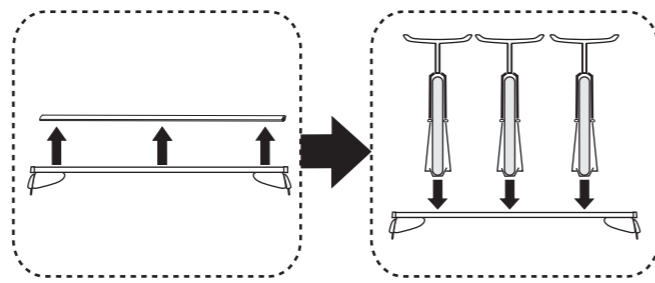

Atera SIGNO

BMW
4er Coupe (F32) 10/2013-

7

8

nur bei / only for Part-No.: 045 195

9

- nur bei Art.Nr.: 045 195
only for part no.: 045 195
- | | |
|---------------|-----------------|
| A- 9919700065 | 11- 9910700004 |
| B- 9945700111 | 12- 9908700010 |
| C- 9918700253 | 13- 9922700204 |
| | 14a- 9918700243 |
| | 14b- 9918700472 |
| | 15a- 9949700369 |
| | 15b- 9949700370 |
| | 15c- 9949701513 |
| | 15d- 9949701514 |
- | |
|-----------------|
| 1- 9945700090 |
| 2- 9919700062 |
| 3- 9945700105 |
| 4- 9912700051 |
| 5a- 9918700526 |
| 5b- 9918700527 |
| 6- 9918700250 |
| 7- 9918700249 |
| 8- 9910700004 |
| 9- 9908700231 |
| 10a- 9908700218 |
| 10b- 9908700222 |
- TX30
9904700387

10

Atera SIGNO

BMW
4er Coupe (F32) 10/2013-

Part-No. : 044 195
Part-No. : 045 195

Atera SIGNO

BMW
4er Coupe (F32) 10/2013-

Atera SIGNO

BMW
4er Coupe (F32) 10/2013-