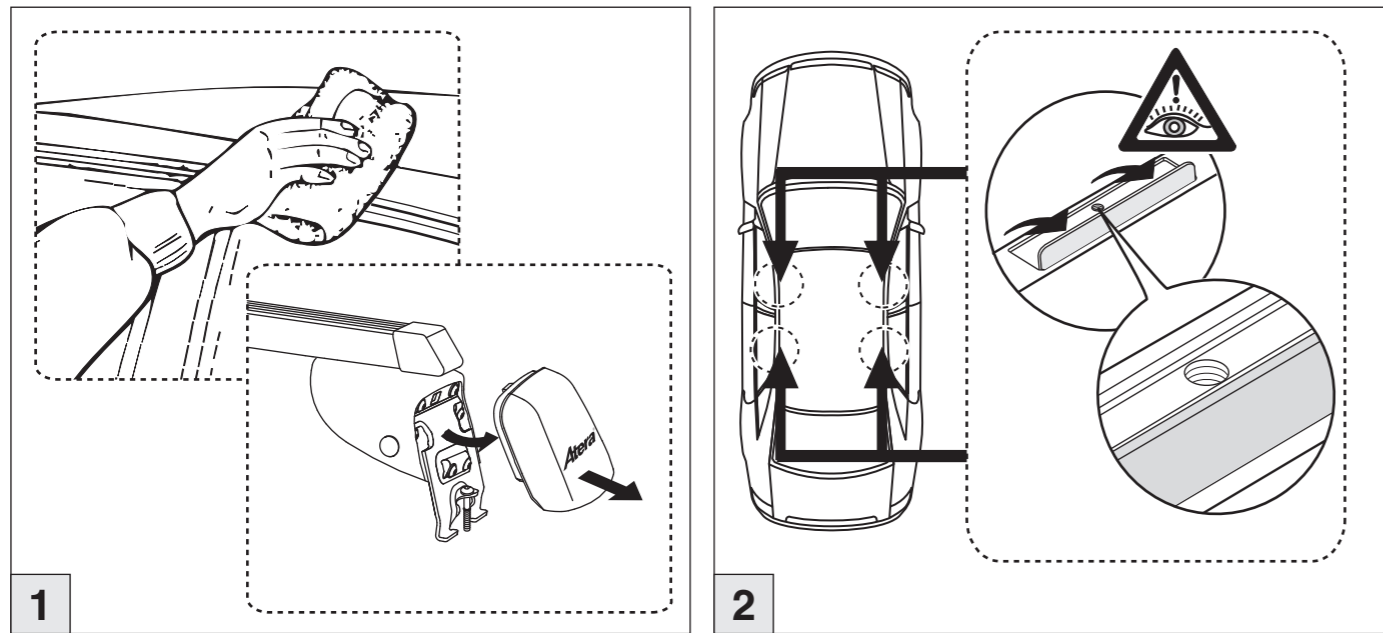

Atera SIGNO

BMW
4er Coupe (F32) 10/2013-