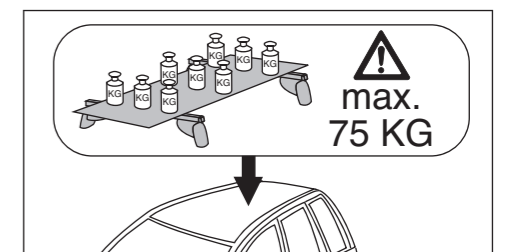

Atera SIGNO

BMW
4er Coupe (F32) 10/2013-

Part-No. : 044 195
Part-No. : 045 195