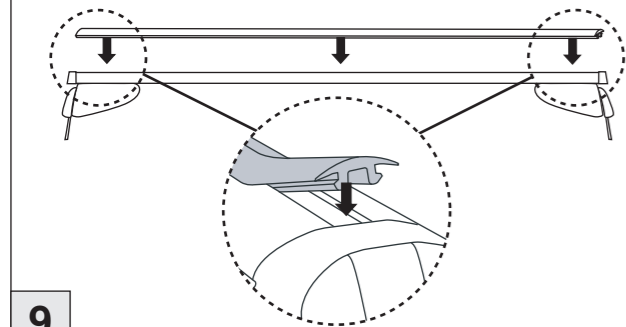

Atera SIGNO

BMW
4er Coupe (F32) 10/2013-

7

8

nur bei / only for Part-No.: 045 195

9

- nur bei Art.Nr.: 045 195
only for part no.: 045 195
- | | |
|---------------|-----------------|
| A- 9919700065 | 11- 9910700004 |
| B- 9945700111 | 12- 9908700010 |
| C- 9918700253 | 13- 9922700204 |
| | 14a- 9918700243 |
| | 14b- 9918700472 |
| | 15a- 9949700369 |
| | 15b- 9949700370 |
| | 15c- 9949701513 |
| | 15d- 9949701514 |
- | |
|-----------------|
| 1- 9945700090 |
| 2- 9919700062 |
| 3- 9945700105 |
| 4- 9912700051 |
| 5a- 9918700526 |
| 5b- 9918700527 |
| 6- 9918700250 |
| 7- 9918700249 |
| 8- 9910700004 |
| 9- 9908700231 |
| 10a- 9908700218 |
| 10b- 9908700222 |
- TX30
9904700387