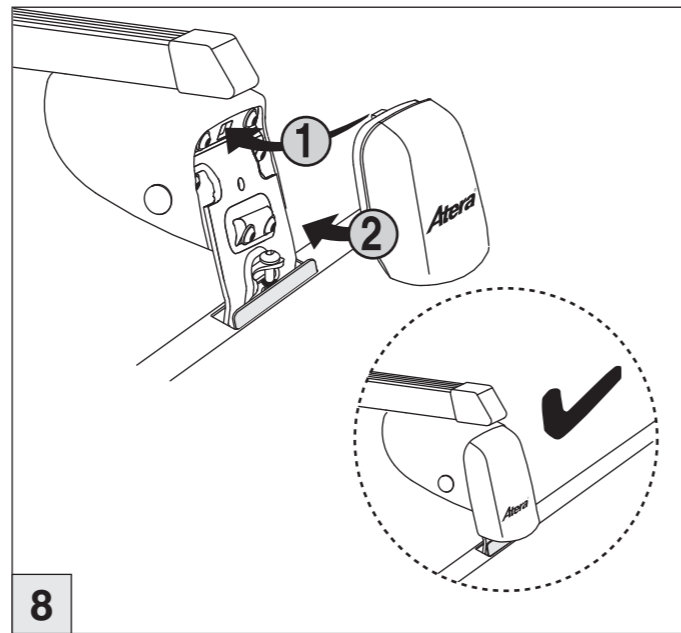

Atera SIGNO

BMW
4er Coupe (F32) 10/2013-

7

8

nur bei / only for Part-No.: 045 195

9

- nur bei Art.Nr.: 045 195
only for part no.: 045 195
- | | |
|---------------|-----------------|
| A- 9919700065 | 11- 9910700004 |
| B- 9945700111 | 12- 9908700010 |
| C- 9918700253 | 13- 9922700204 |
| | 14a- 9918700243 |
| | 14b- 9918700472 |
| | 15a- 9949700369 |
| | 15b- 9949700370 |
| | 15c- 9949701513 |
| | 15d- 9949701514 |
- | |
|-----------------|
| 1- 9945700090 |
| 2- 9919700062 |
| 3- 9945700105 |
| 4- 9912700051 |
| 5a- 9918700526 |
| 5b- 9918700527 |
| 6- 9918700250 |
| 7- 9918700249 |
| 8- 9910700004 |
| 9- 9908700231 |
| 10a- 9908700218 |
| 10b- 9908700222 |
- TX30
9904700387

10

Atera SIGNO

BMW
4er Coupe (F32) 10/2013-

Part-No. : 044 195
Part-No. : 045 195

Atera SIGNO

BMW
4er Coupe (F32) 10/2013-

Atera SIGNO

BMW
4er Coupe (F32) 10/2013-