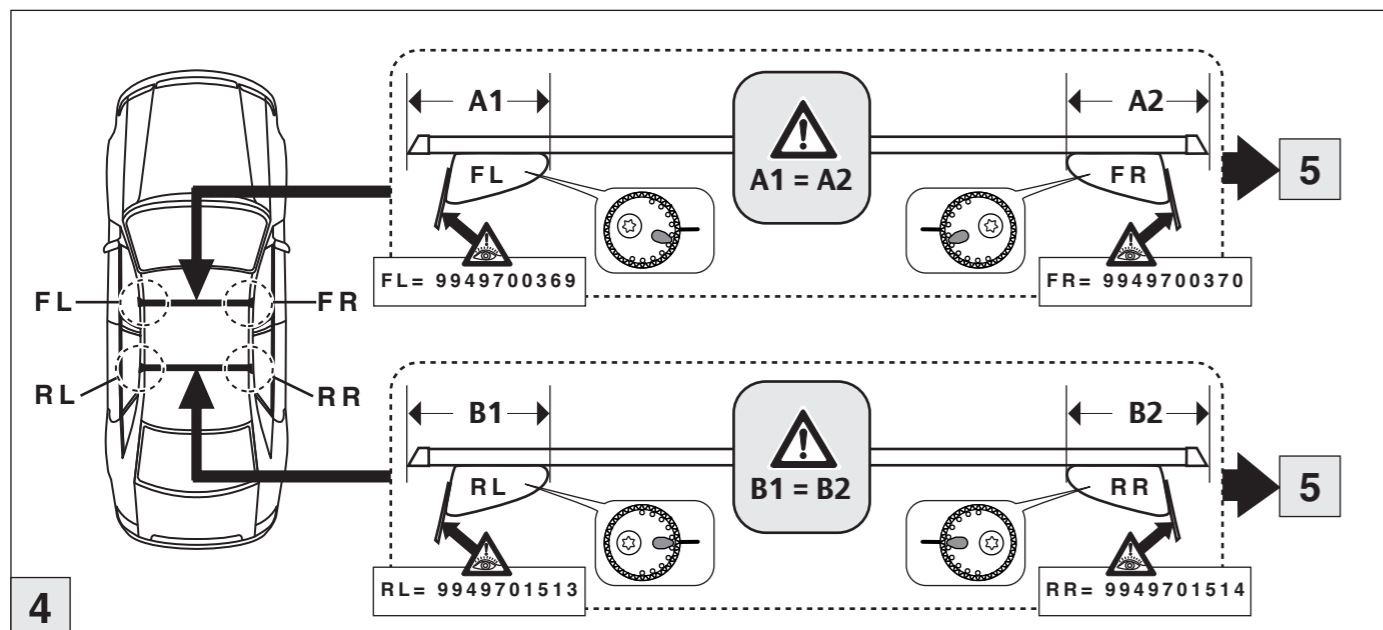

Atera SIGNO

BMW
4er Coupe (F32) 10/2013-

7

8

nur bei / only for Part-No.: 045 195

9

- nur bei Art.Nr.: 045 195
only for part no.: 045 195
- | | |
|---------------|-----------------|
| A- 9919700065 | 11- 9910700004 |
| B- 9945700111 | 12- 9908700010 |
| C- 9918700253 | 13- 9922700204 |
| | 14a- 9918700243 |
| | 14b- 9918700472 |
| | 15a- 9949700369 |
| | 15b- 9949700370 |
| | 15c- 9949701513 |
| | 15d- 9949701514 |
- | |
|-----------------|
| 1- 9945700090 |
| 2- 9919700062 |
| 3- 9945700105 |
| 4- 9912700051 |
| 5a- 9918700526 |
| 5b- 9918700527 |
| 6- 9918700250 |
| 7- 9918700249 |
| 8- 9910700004 |
| 9- 9908700231 |
| 10a- 9908700218 |
| 10b- 9908700222 |
- TX30
9904700387

10

Atera SIGNO

BMW
4er Coupe (F32) 10/2013-

Part-No. : 044 195
Part-No. : 045 195

Atera SIGNO

BMW
4er Coupe (F32) 10/2013-

Atera SIGNO

BMW
4er Coupe (F32) 10/2013-