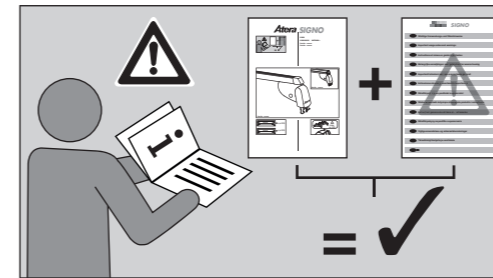

Atera SIGNO

BMW
4er Coupe (F32) 10/2013-

Part-No. : 044 195
Part-No. : 045 195