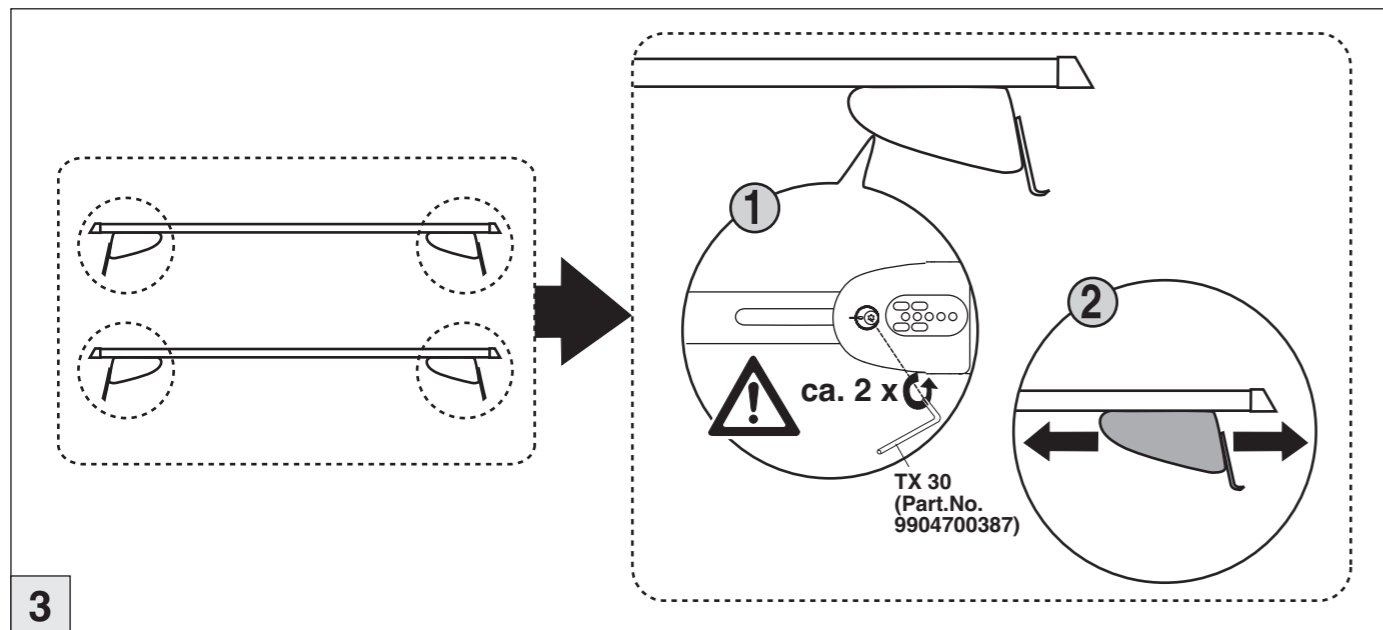

Atera SIGNO

BMW
4er Coupe (F32) 10/2013-

7

8

nur bei / only for Part-No.: 045 195

9

- nur bei Art.Nr.: 045 195
only for part no.: 045 195
- | | |
|---------------|-----------------|
| A- 9919700065 | 11- 9910700004 |
| B- 9945700111 | 12- 9908700010 |
| C- 9918700253 | 13- 9922700204 |
| | 14a- 9918700243 |
| | 14b- 9918700472 |
| | 15a- 9949700369 |
| | 15b- 9949700370 |
| | 15c- 9949701513 |
| | 15d- 9949701514 |
- | |
|-----------------|
| 1- 9945700090 |
| 2- 9919700062 |
| 3- 9945700105 |
| 4- 9912700051 |
| 5a- 9918700526 |
| 5b- 9918700527 |
| 6- 9918700250 |
| 7- 9918700249 |
| 8- 9910700004 |
| 9- 9908700231 |
| 10a- 9908700218 |
| 10b- 9908700222 |
- TX30
9904700387

10

Atera SIGNO

BMW
4er Coupe (F32) 10/2013-

Part-No. : 044 195
Part-No. : 045 195

Atera SIGNO

BMW
4er Coupe (F32) 10/2013-

Atera SIGNO

BMW
4er Coupe (F32) 10/2013-