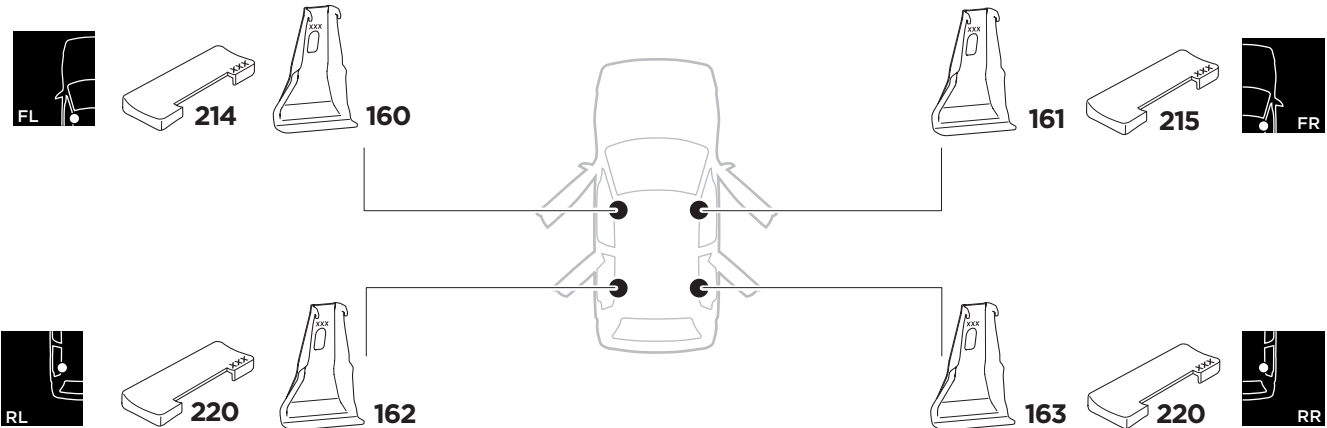

## Kit 5048

TOYOTA C-HR, 5-dr SUV, 17-

ISO 11154-E

THULE WingBar Evo	THULE WingBar Edge	THULE WingBar	THULE SquareBar	<b>Evo X (scale)</b>	<b>Edge X (scale)</b>
<b>TOYOTA C-HR, 5-dr SUV, 17-</b>				<b>37,5</b>	<b>D</b>

THULE ProBar	THULE SlideBar			<b>X (mm/inch)</b>	
<b>TOYOTA C-HR, 5-dr SUV, 17-</b>				<b>1026 mm / 40 3/8"</b>	

THULE WingBar Evo	THULE WingBar Edge	THULE WingBar	THULE SquareBar	<b>Evo Y (scale)</b>	<b>Edge Y (scale)</b>
<b>TOYOTA C-HR, 5-dr SUV, 17-</b>				<b>34</b>	<b>K</b>

THULE ProBar	THULE SlideBar			<b>Y (mm/inch)</b>	
<b>TOYOTA C-HR, 5-dr SUV, 17-</b>				<b>991 mm / 39"</b>	

	<b>W (mm/inch)</b>	<b>Z (mm/inch)</b>
<b>TOYOTA C-HR, 5-dr SUV, 17-</b>	<b>780 mm / 30 3/4"</b>	<b>225 mm / 8 7/8"</b>