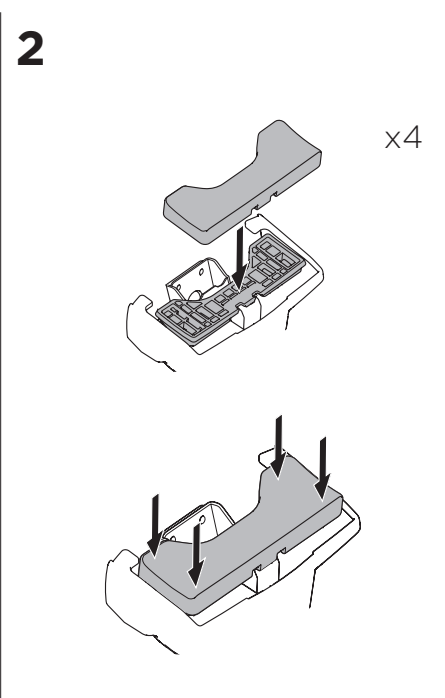

## Kit 5048

TOYOTA C-HR, 5-dr SUV, 17-

ISO 11154-E

THULE WingBar Evo	THULE WingBar Edge	THULE WingBar	THULE SquareBar	<b>Evo X (scale)</b>	<b>Edge X (scale)</b>
<b>TOYOTA C-HR, 5-dr SUV, 17-</b>				<b>37,5</b>	<b>D</b>

THULE ProBar	THULE SlideBar			<b>X (mm/inch)</b>	
<b>TOYOTA C-HR, 5-dr SUV, 17-</b>				<b>1026 mm / 40 3/8"</b>	

THULE WingBar Evo	THULE WingBar Edge	THULE WingBar	THULE SquareBar	<b>Evo Y (scale)</b>	<b>Edge Y (scale)</b>
<b>TOYOTA C-HR, 5-dr SUV, 17-</b>				<b>34</b>	<b>K</b>

THULE ProBar	THULE SlideBar			<b>Y (mm/inch)</b>	
<b>TOYOTA C-HR, 5-dr SUV, 17-</b>				<b>991 mm / 39"</b>	

	<b>W (mm/inch)</b>	<b>Z (mm/inch)</b>
<b>TOYOTA C-HR, 5-dr SUV, 17-</b>	<b>780 mm / 30 3/4"</b>	<b>225 mm / 8 7/8"</b>