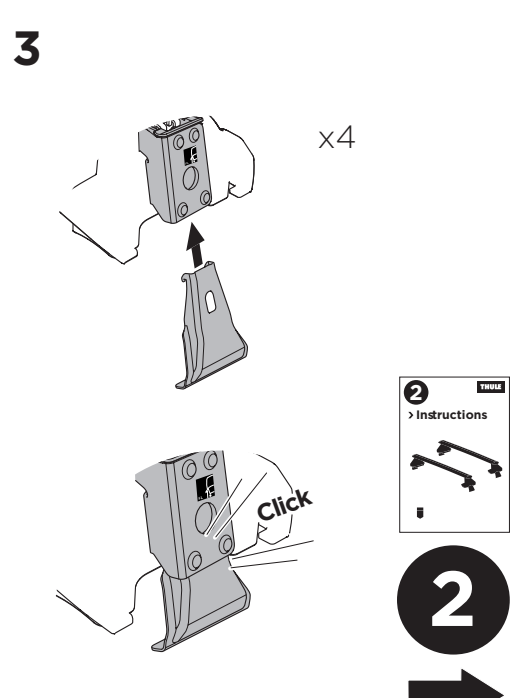

## Kit 5048

TOYOTA C-HR, 5-dr SUV, 17-

ISO 11154-E

THULE WingBar Evo	THULE WingBar Edge	THULE WingBar	THULE SquareBar	<b>Evo X (scale)</b>	<b>Edge X (scale)</b>
<b>TOYOTA C-HR, 5-dr SUV, 17-</b>				<b>37,5</b>	<b>D</b>

THULE ProBar	THULE SlideBar			<b>X (mm/inch)</b>	
<b>TOYOTA C-HR, 5-dr SUV, 17-</b>				<b>1026 mm / 40 3/8"</b>	

THULE WingBar Evo	THULE WingBar Edge	THULE WingBar	THULE SquareBar	<b>Evo Y (scale)</b>	<b>Edge Y (scale)</b>
<b>TOYOTA C-HR, 5-dr SUV, 17-</b>				<b>34</b>	<b>K</b>

THULE ProBar	THULE SlideBar			<b>Y (mm/inch)</b>	
<b>TOYOTA C-HR, 5-dr SUV, 17-</b>				<b>991 mm / 39"</b>	

	<b>W (mm/inch)</b>	<b>Z (mm/inch)</b>
<b>TOYOTA C-HR, 5-dr SUV, 17-</b>	<b>780 mm / 30 3/4"</b>	<b>225 mm / 8 7/8"</b>