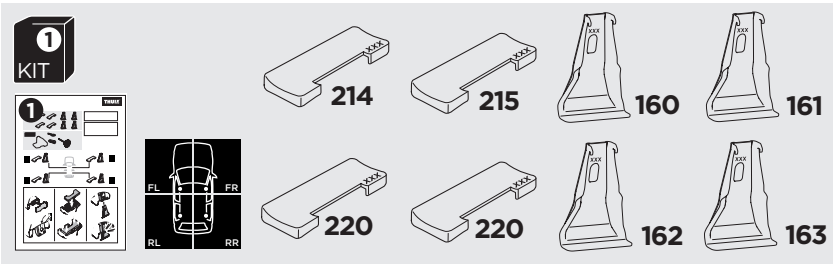

## Kit 5048

TOYOTA C-HR, 5-dr SUV, 17-

ISO 11154-E

THULE WingBar Evo	THULE WingBar Edge	THULE WingBar	THULE SquareBar	<b>Evo X (scale)</b>	<b>Edge X (scale)</b>
<b>TOYOTA C-HR, 5-dr SUV, 17-</b>				<b>37,5</b>	<b>D</b>

THULE ProBar	THULE SlideBar			<b>X (mm/inch)</b>	
<b>TOYOTA C-HR, 5-dr SUV, 17-</b>				<b>1026 mm / 40 3/8"</b>	

THULE WingBar Evo	THULE WingBar Edge	THULE WingBar	THULE SquareBar	<b>Evo Y (scale)</b>	<b>Edge Y (scale)</b>
<b>TOYOTA C-HR, 5-dr SUV, 17-</b>				<b>34</b>	<b>K</b>

THULE ProBar	THULE SlideBar			<b>Y (mm/inch)</b>	
<b>TOYOTA C-HR, 5-dr SUV, 17-</b>				<b>991 mm / 39"</b>	

	<b>W (mm/inch)</b>	<b>Z (mm/inch)</b>
<b>TOYOTA C-HR, 5-dr SUV, 17-</b>	<b>780 mm / 30 3/4"</b>	<b>225 mm / 8 7/8"</b>