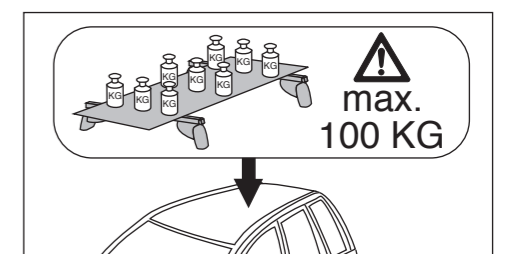

Atera SIGNO

BMW
5-er Touring (F11) 09/2010–
Part-No. : 044 246
Part-No. : 045 246