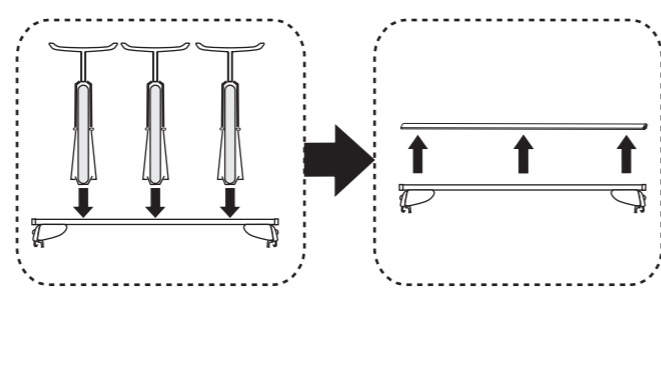

# Atera SIGNO

BMW  
5-er Touring (F11) 09/2010–

nur bei / only for Part-No.: 045 246

**Atera**  
Atera GmbH  
Im Herrach 1  
D-88299 Leutkirch  
Telefon 0 75 61 - 9 83 44-0  
Telefax 0 75 61 - 9 83 44-76  
E-Mail: info@atera.de  
MADE IN GERMANY

# Atera SIGNO

BMW  
5-er Touring (F11) 09/2010–  
Part-No. : 044 246  
Part-No. : 045 246