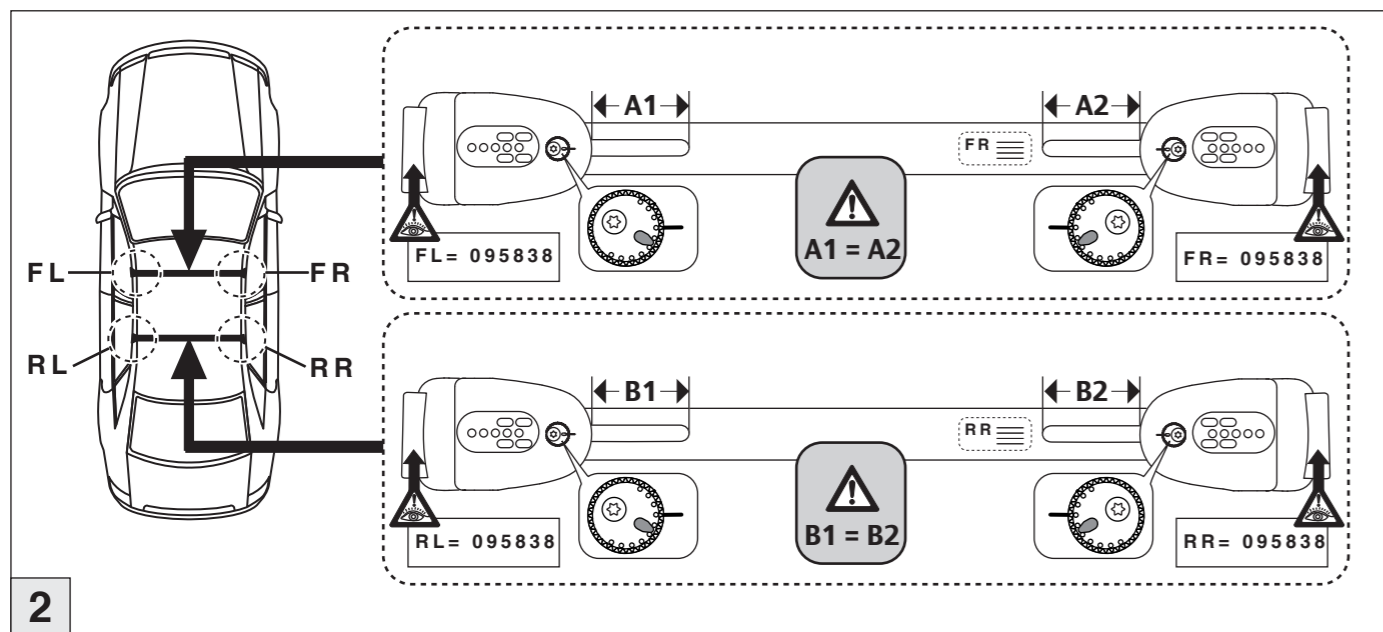

# Atera SIGNO

BMW  
5-er Touring (F11) 09/2010–

nur bei / only for Part-No.: 045 246

**Atera**  
Atera GmbH  
Im Herrach 1  
D-88299 Leutkirch  
Telefon 0 75 61 - 9 83 44-0  
Telefax 0 75 61 - 9 83 44-76  
E-Mail: info@atera.de  
MADE IN GERMANY

# Atera SIGNO

BMW  
5-er Touring (F11) 09/2010–  
Part-No. : 044 246  
Part-No. : 045 246

# Atera SIGNO

BMW  
5-er Touring (F11) 09/2010-