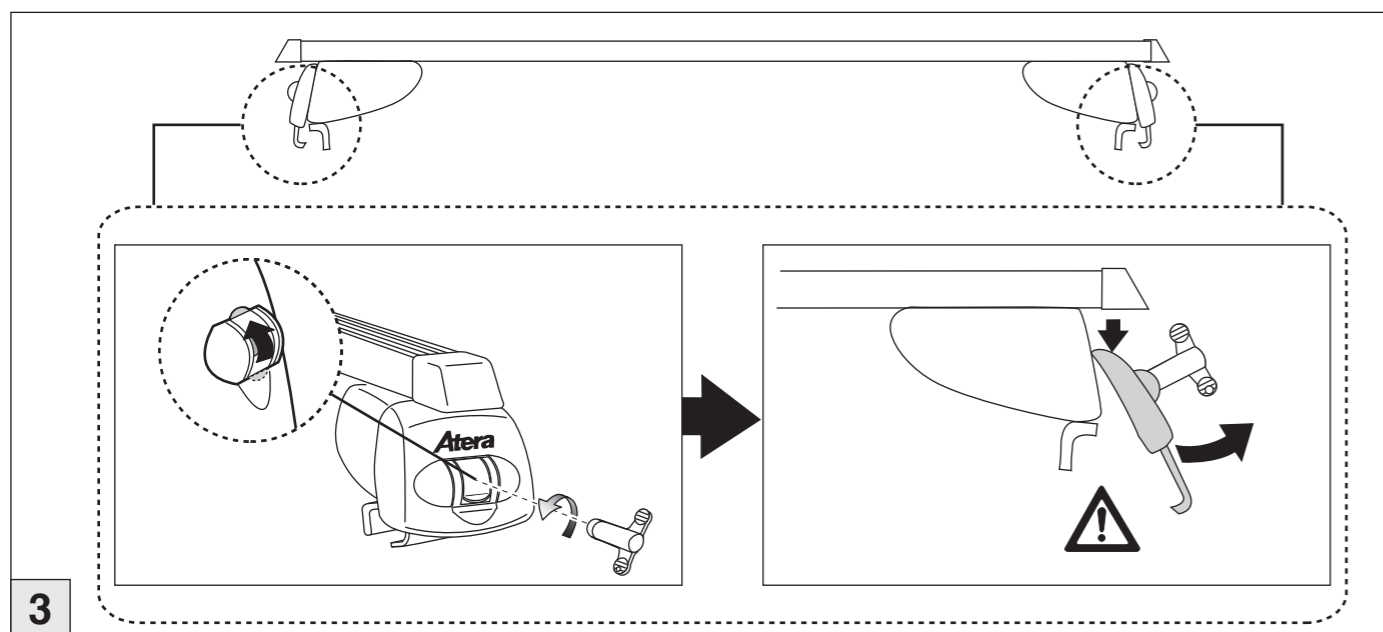

Atera SIGNO

BMW
5-er Touring (F11) 09/2010-