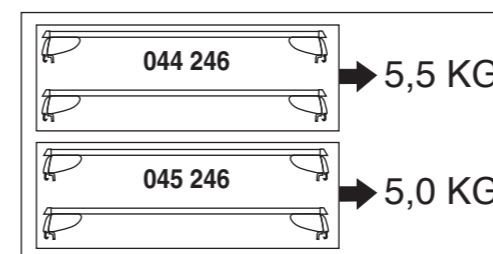

# Atera SIGNO

BMW  
5-er Touring (F11) 09/2010–

nur bei / only for Part-No.: 045 246

**Atera**  
Atera GmbH  
Im Herrach 1  
D-88299 Leutkirch  
Telefon 0 75 61 - 9 83 44-0  
Telefax 0 75 61 - 9 83 44-76  
E-Mail: info@atera.de  
MADE IN GERMANY

# Atera SIGNO

BMW  
5-er Touring (F11) 09/2010–  
Part-No. : 044 246  
Part-No. : 045 246