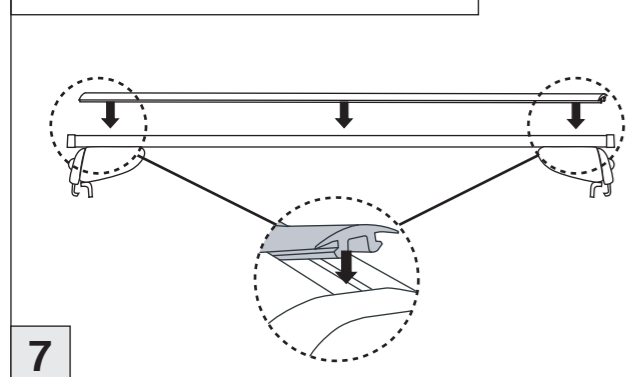

nur bei / only for Part-No.: 045 246