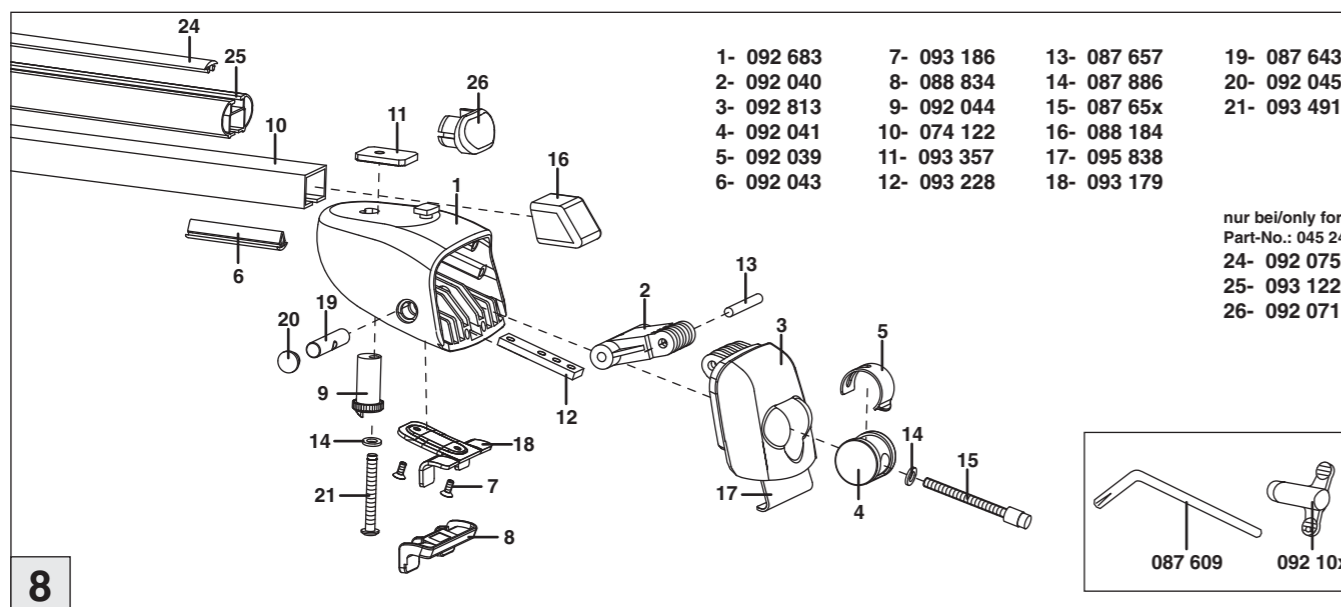

# Atera SIGNO

BMW  
5-er Touring (F11) 09/2010–

nur bei / only for Part-No.: 045 246

**Atera**  
Atera GmbH  
Im Herrach 1  
D-88299 Leutkirch  
Telefon 0 75 61 - 9 83 44-0  
Telefax 0 75 61 - 9 83 44-76  
E-Mail: info@atera.de  
MADE IN GERMANY

# Atera SIGNO

BMW  
5-er Touring (F11) 09/2010–  
Part-No. : 044 246  
Part-No. : 045 246

# Atera SIGNO

BMW  
5-er Touring (F11) 09/2010-