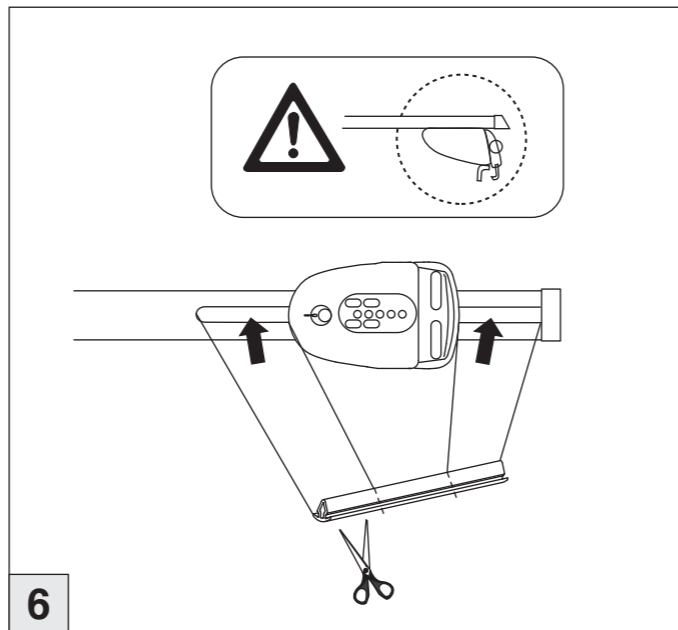

Atera SIGNO

BMW
5-er Touring (F11) 09/2010–