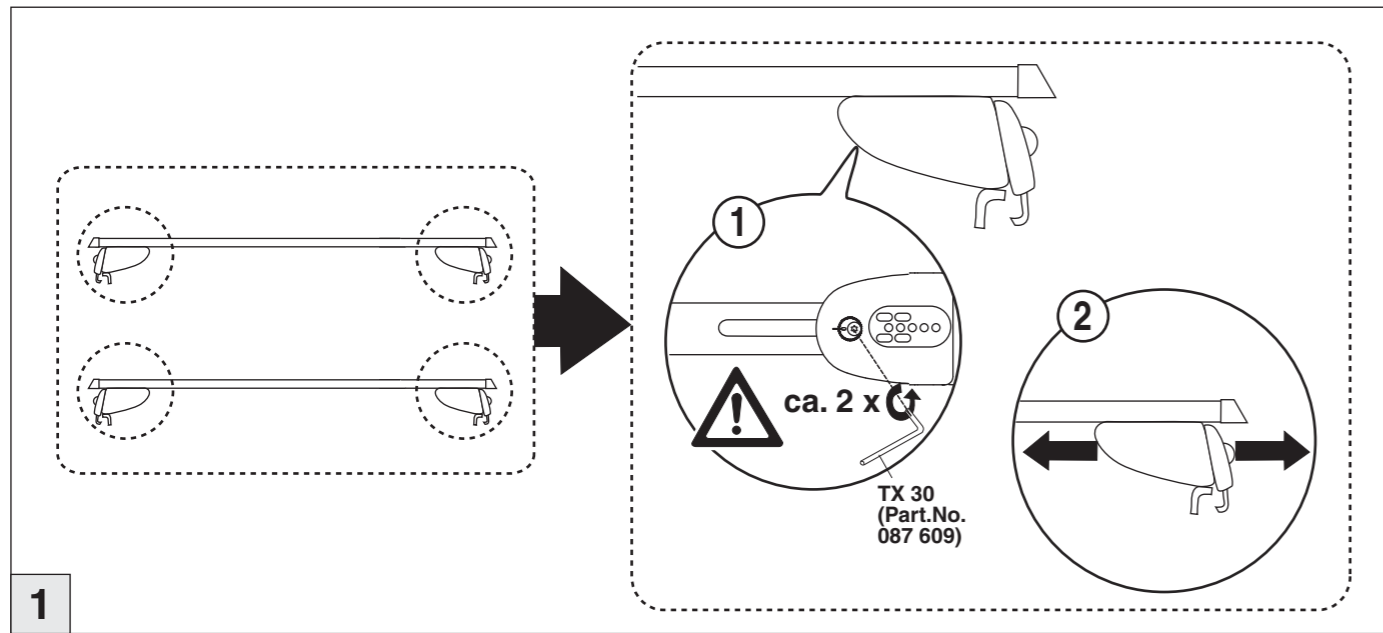

Atera SIGNO

BMW
5-er Touring (F11) 09/2010-