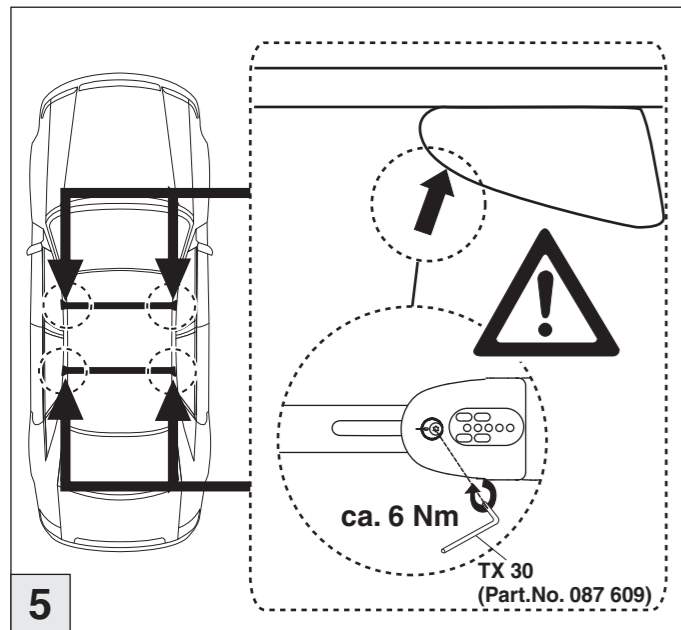

# Atera SIGNO

BMW  
5-er Touring (F11) 09/2010–

nur bei / only for Part-No.: 045 246

**Atera**  
Atera GmbH  
Im Herrach 1  
D-88299 Leutkirch  
Telefon 0 75 61 - 9 83 44-0  
Telefax 0 75 61 - 9 83 44-76  
E-Mail: info@atera.de  
MADE IN GERMANY

# Atera SIGNO

BMW  
5-er Touring (F11) 09/2010–  
Part-No. : 044 246  
Part-No. : 045 246