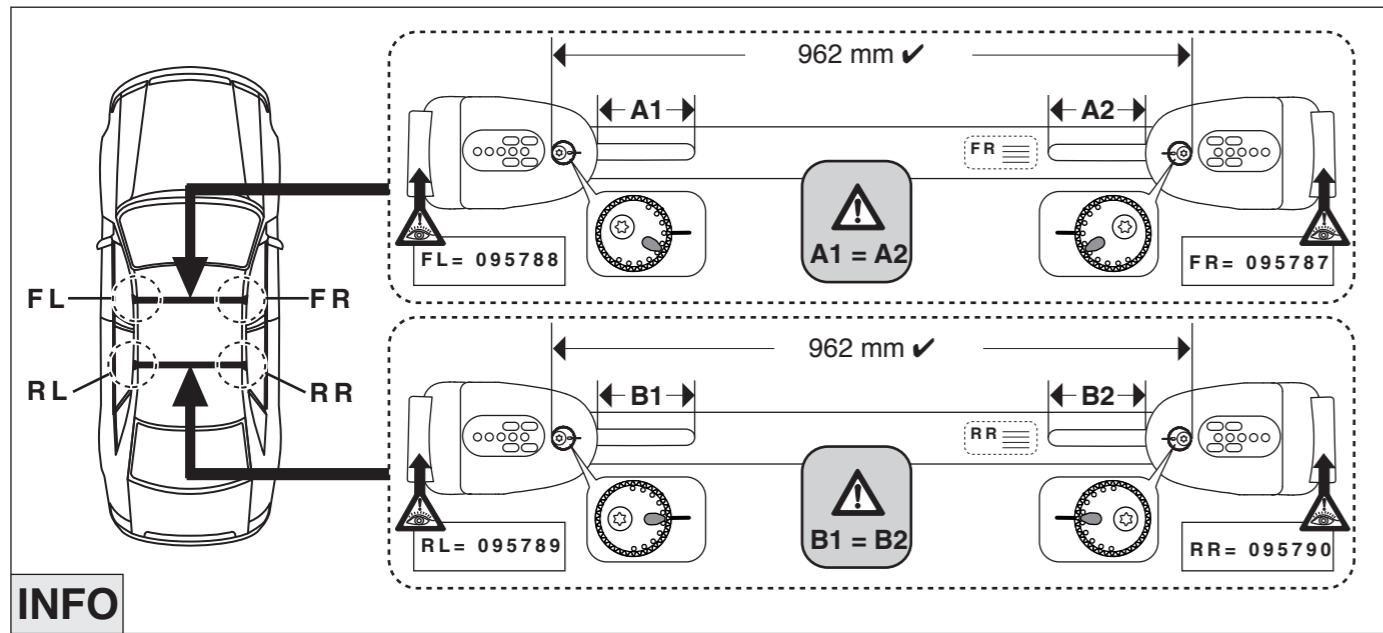

# Atera SIGNO

Audi

A1  
(3-türig/doors/portes)

08/2010-

Part-No. : 044 248  
Part-No. : 045 248

**Atera**  
MADE IN GERMANY

Atera GmbH  
Im Herrach 1  
D-88299 Leutkirch  
Servicetelefon: 0180-50 000 89  
(14 ct/Min. aus dem dt. Festnetz)  
E-Mail: info@atera.de

# Atera SIGNO

Audi A1 08/2010-  
(3-türig/doors/portes)

INFO

1

2

3