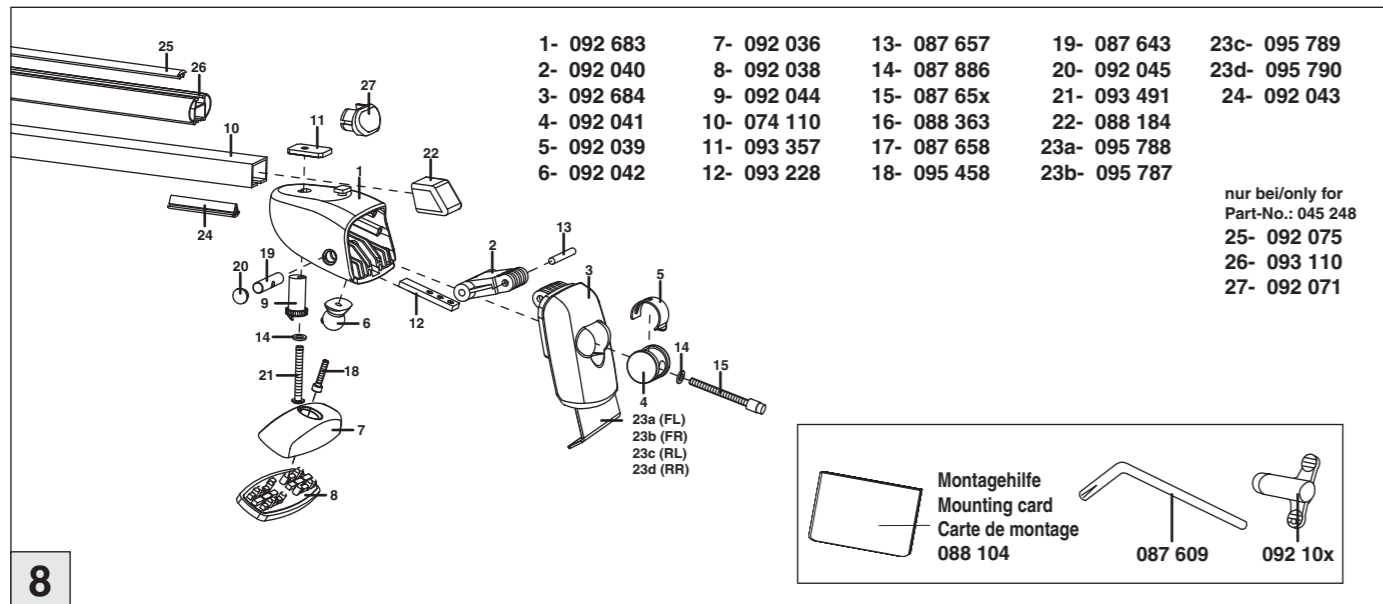

# Atera SIGNO

Audi A1 08/2010-  
(3-türig/doors/portes)

6

nur bei / only for Part-No.: 045 248

7

8

# Atera SIGNO

Audi

A1  
(3-türig/doors/portes)

08/2010-

Part-No. : 044 248  
Part-No. : 045 248

**Atera**  
MADE IN GERMANY

Atera GmbH  
Im Herrach 1  
D-88299 Leutkirch  
Servicetelefon: 0180-50 000 89  
(14 ct/Min. aus dem dt. Festnetz)  
E-Mail: info@atera.de

# Atera SIGNO

Audi A1 08/2010-  
(3-türig/doors/portes)

INFO

1

2

3

# Atera SIGNO

Audi A1 08/2010-  
(3-türig/doors/portes)

4

5