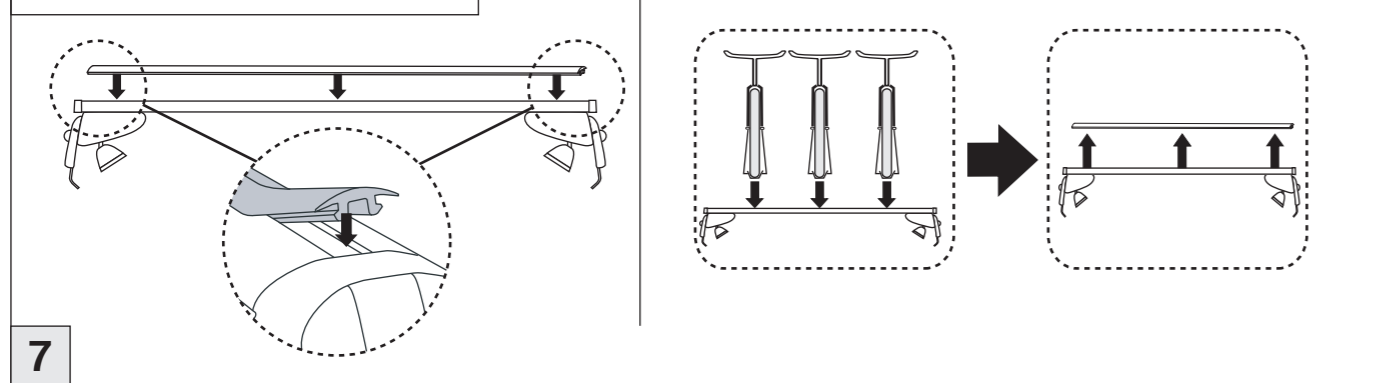

# Atera SIGNO

Audi A1 08/2010-  
(3-türig/doors/portes)

6

nur bei / only for Part-No.: 045 248

7

8