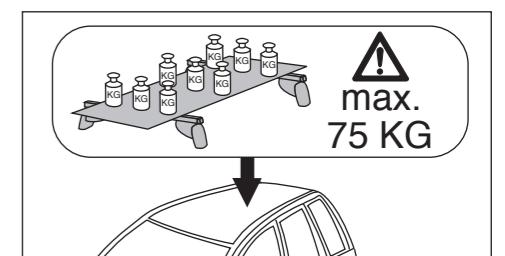

Atera SIGNO

Audi

A1
(3-türig/doors/portes)

08/2010-

Part-No. : 044 248
Part-No. : 045 248

Atera
MADE IN GERMANY

Atera GmbH
Im Herrach 1
D-88299 Leutkirch
Servicetelefon: 0180-50 000 89
(14 ct/Min. aus dem dt. Festnetz)
E-Mail: info@atera.de