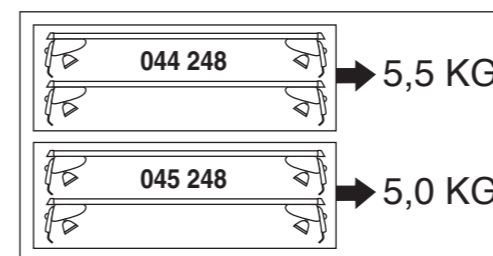

# Atera SIGNO

Audi

A1  
(3-türig/doors/portes)

08/2010-

Part-No. : 044 248  
Part-No. : 045 248

**Atera**  
MADE IN GERMANY

Atera GmbH  
Im Herrach 1  
D-88299 Leutkirch  
Servicetelefon: 0180-50 000 89  
(14 ct/Min. aus dem dt. Festnetz)  
E-Mail: info@atera.de