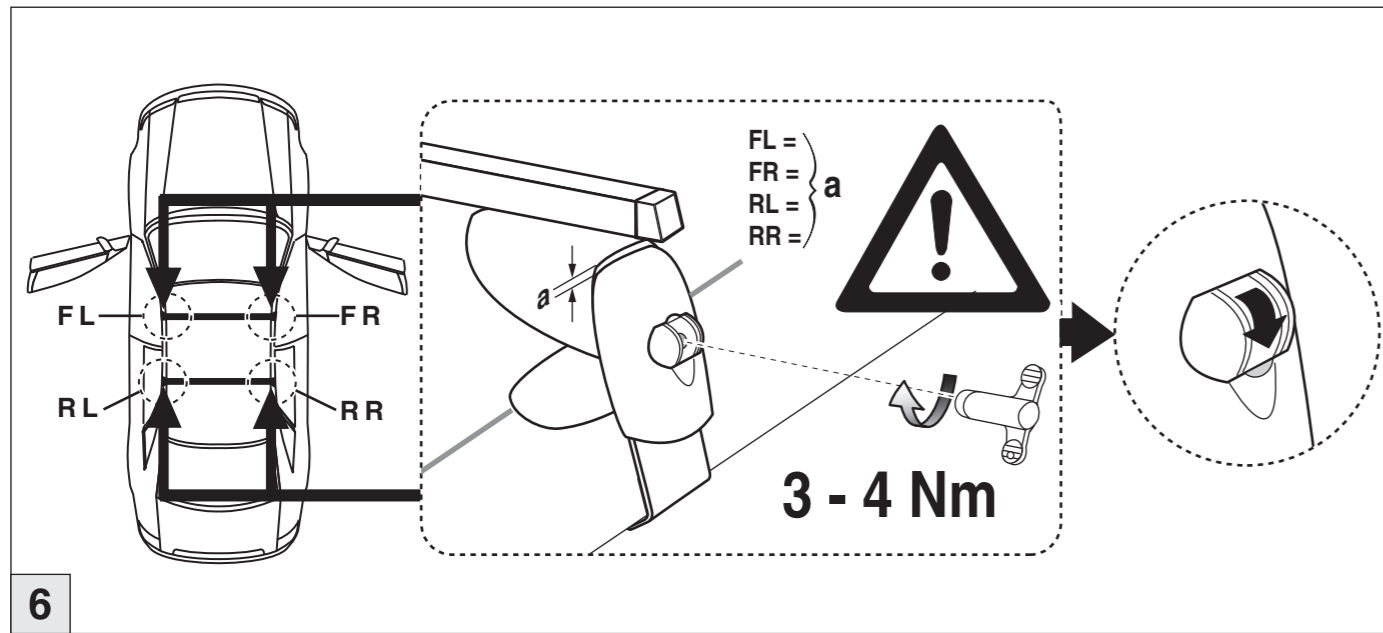

# Atera SIGNO

Audi A1 08/2010-  
(3-türig/doors/portes)

6

nur bei / only for Part-No.: 045 248

7

8