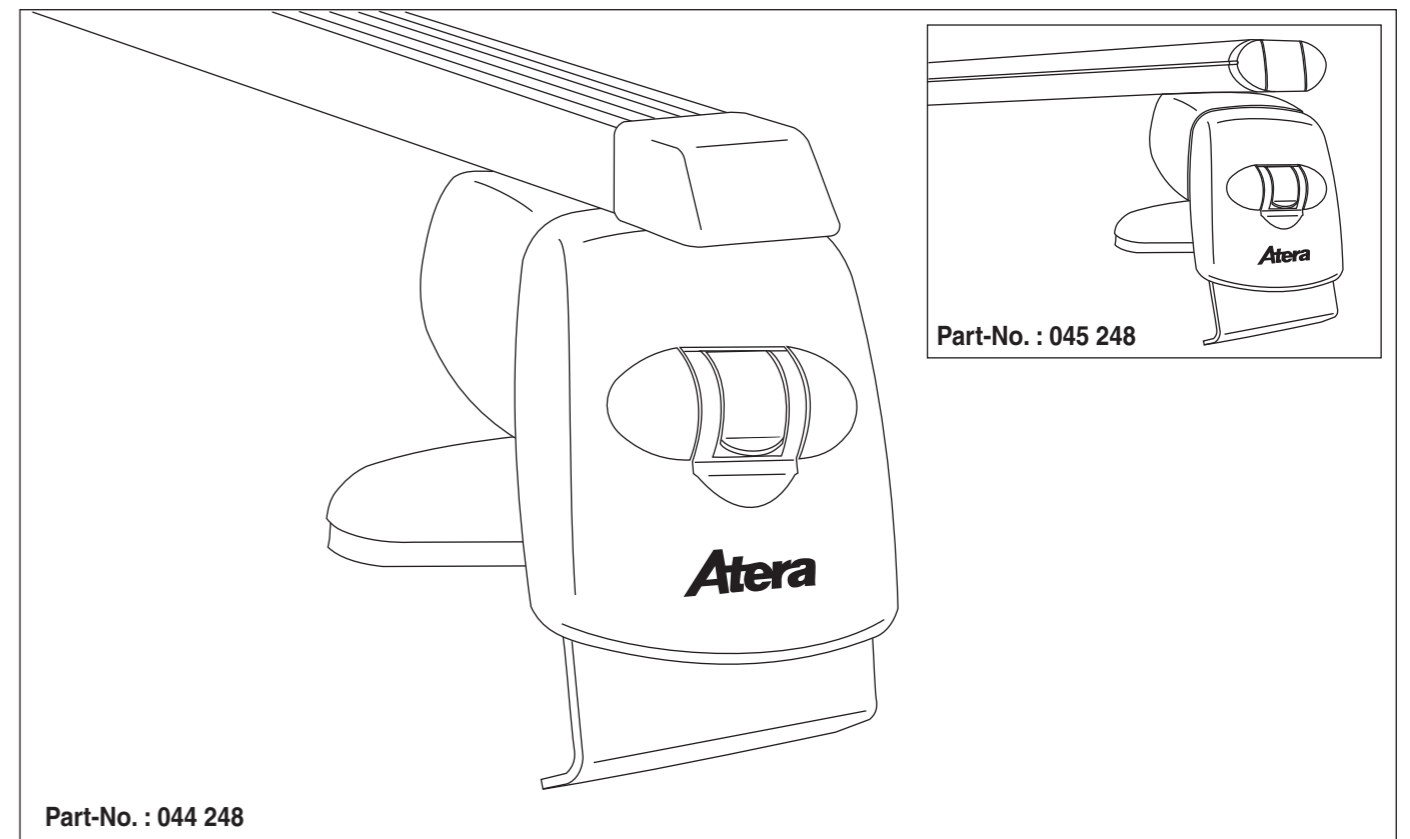

# Atera SIGNO

Audi A1 08/2010-  
(3-türig/doors/portes)

6

nur bei / only for Part-No.: 045 248

7

8

# Atera SIGNO

Audi

A1  
(3-türig/doors/portes)

08/2010-

Part-No. : 044 248  
Part-No. : 045 248

**Atera**  
MADE IN GERMANY

Atera GmbH  
Im Herrach 1  
D-88299 Leutkirch  
Servicetelefon: 0180-50 000 89  
(14 ct/Min. aus dem dt. Festnetz)  
E-Mail: info@atera.de

# Atera SIGNO

Audi A1 08/2010-  
(3-türig/doors/portes)

INFO

1

2

3

# Atera SIGNO

Audi A1 08/2010-  
(3-türig/doors/portes)

4

5