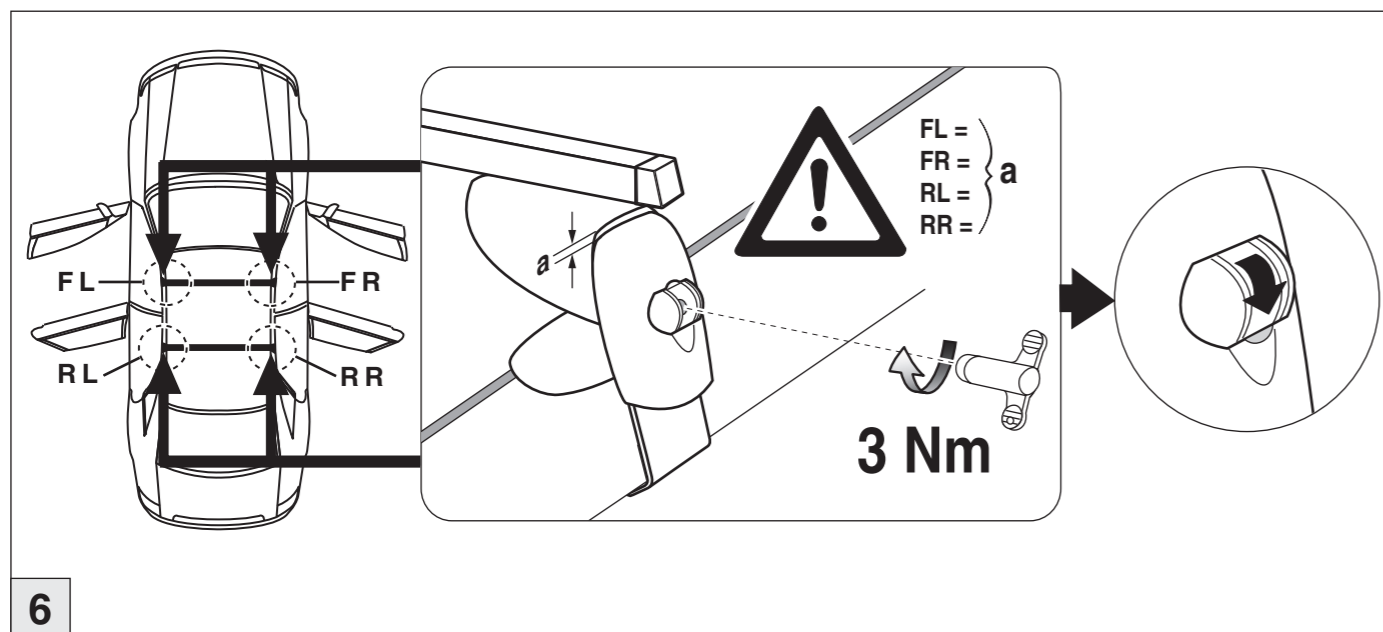

Atera SIGNO

Audi
A4 Limousine (B9) 11/2015–

6

nur bei / only for Part-No.: 045 334

7

8

Atera SIGNO

Audi
A4 Limousine (B9) 11/2015–
Part-No. : 044 334
Part-No. : 045 334