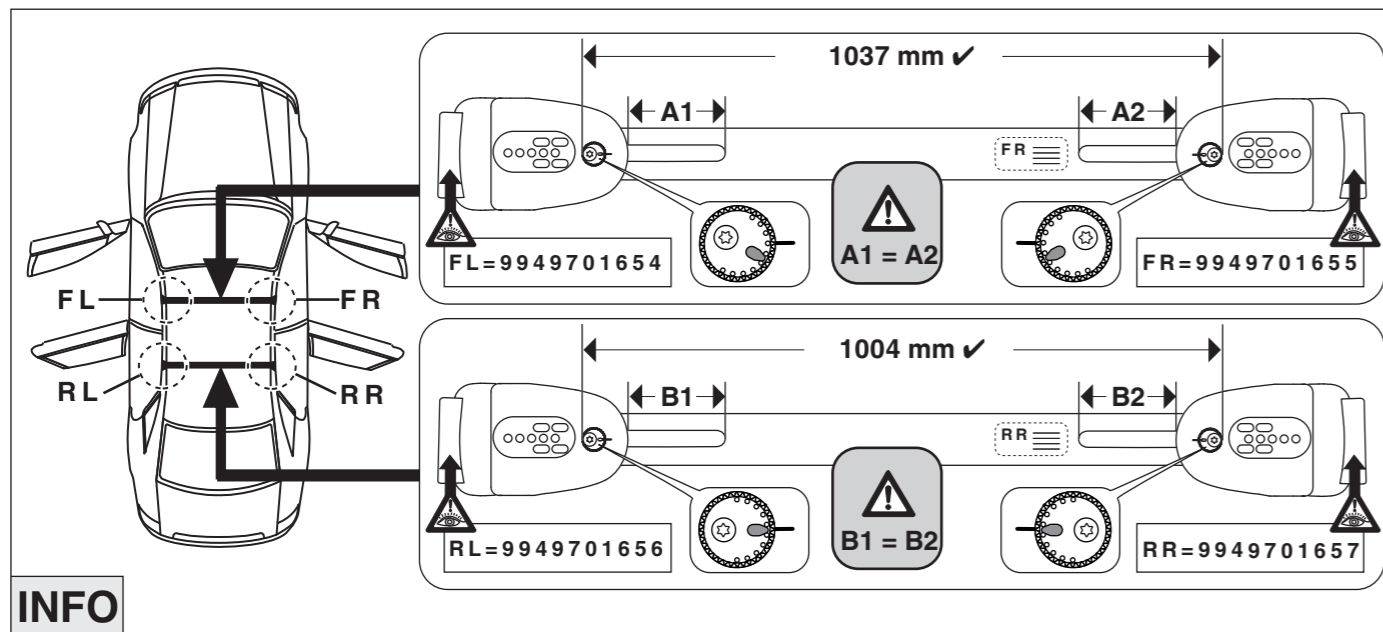

Atera SIGNO

Audi
A4 Limousine (B9) 11/2015–

6

nur bei / only for Part-No.: 045 334

7

8

Atera SIGNO

Audi
A4 Limousine (B9) 11/2015–
Part-No. : 044 334
Part-No. : 045 334

Art.-Nr. /
Part-No. : 045 334

Art.-Nr. / Part-No. : 044 334

Atera SIGNO

Audi
A4 Limousine (B9) 11/2015–

INFO

1

2

3