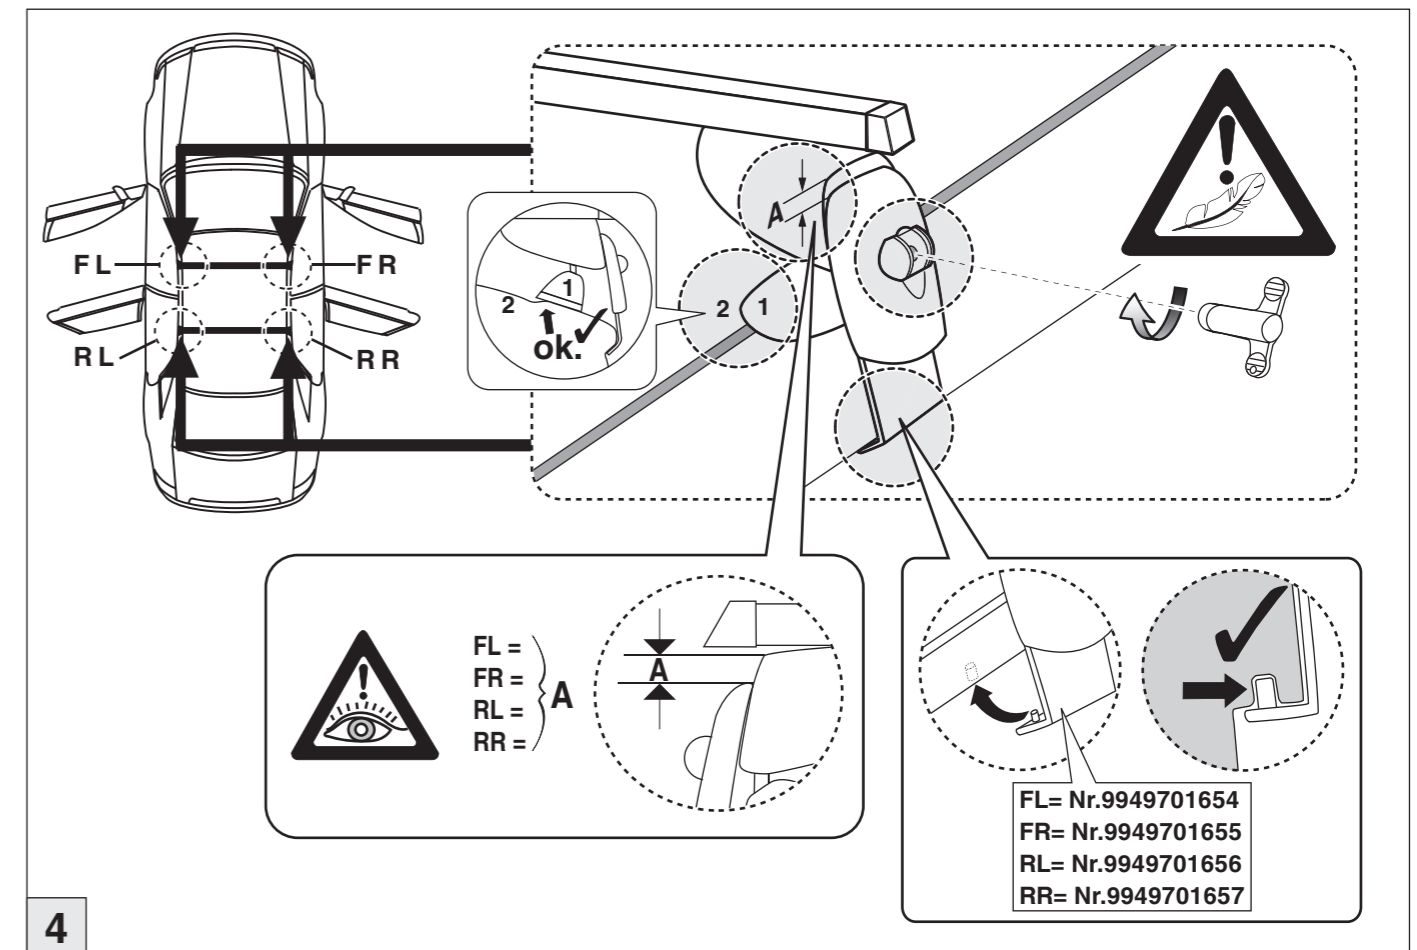

Atera SIGNO

Audi
A4 Limousine (B9) 11/2015–