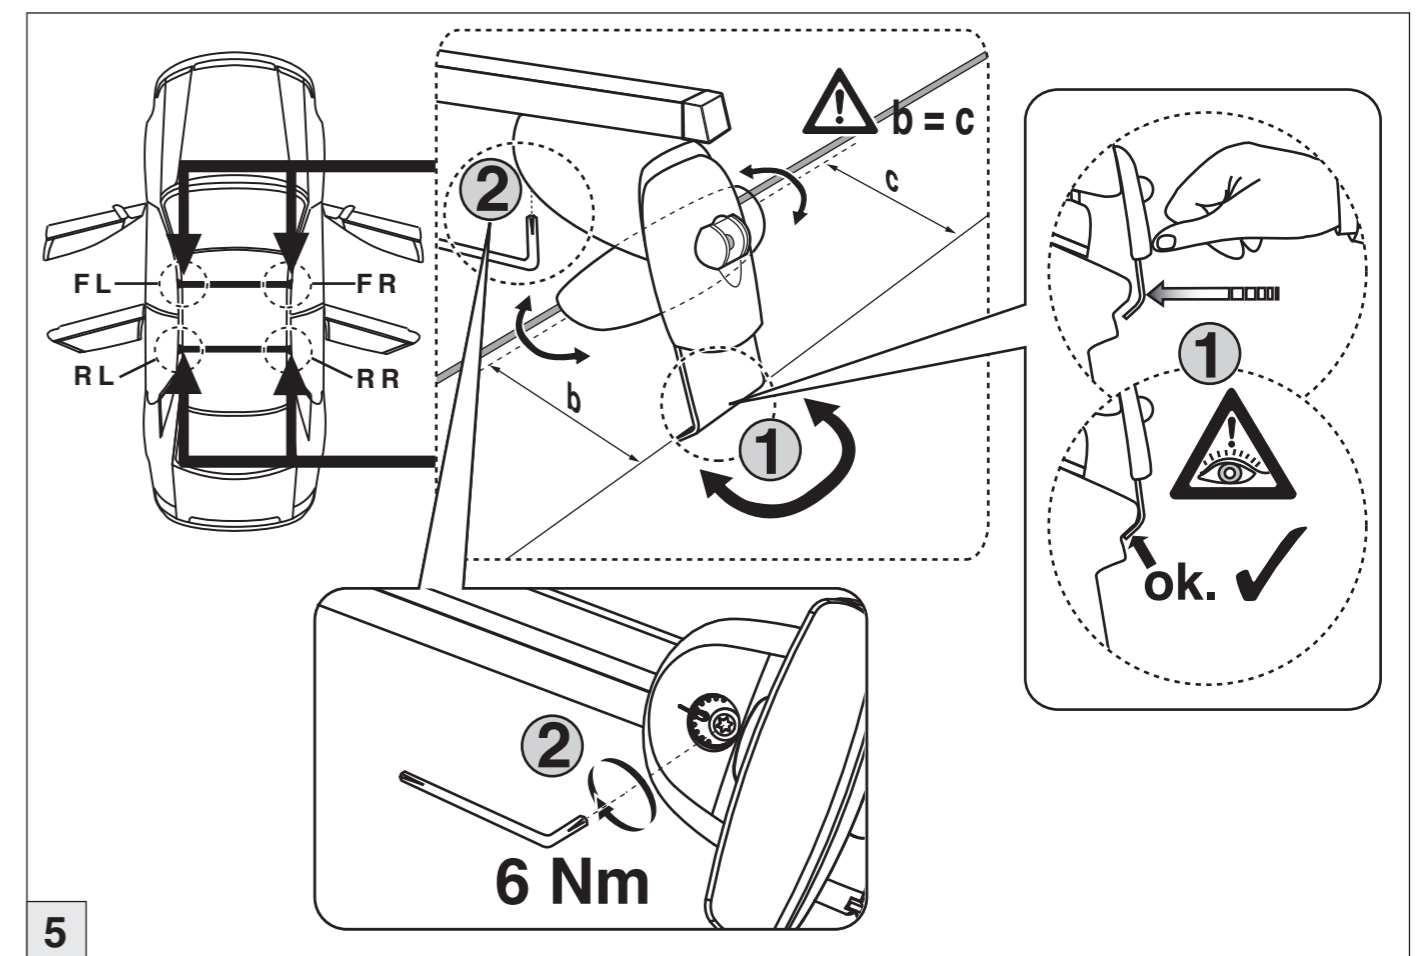

Atera SIGNO

Audi
A4 Limousine (B9) 11/2015–

INFO

1

2

3

Atera SIGNO

Audi
A4 Limousine (B9) 11/2015–

4

5