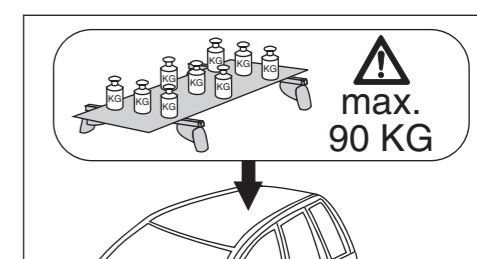

Art.-Nr. /
Part-No. : 045 334

Art.-Nr. / Part-No. : 044 334