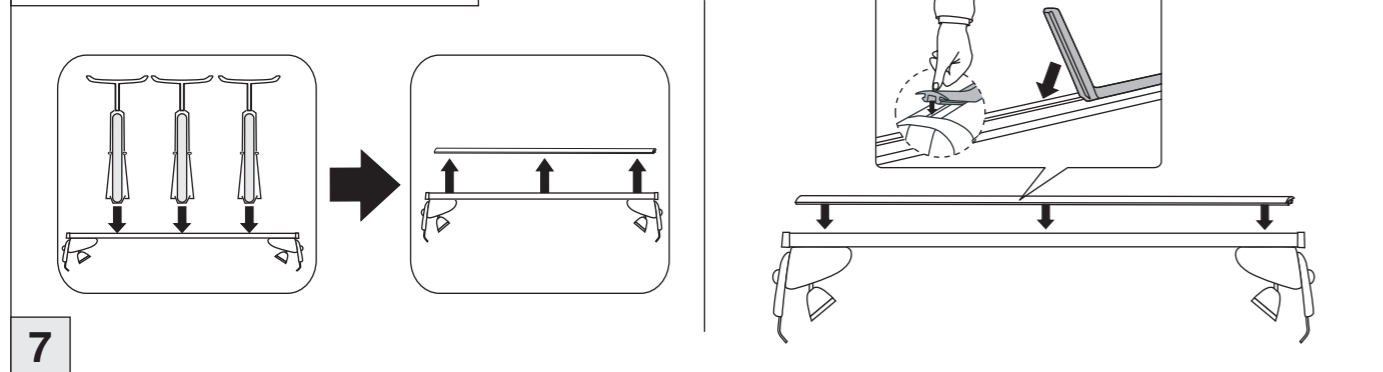

Atera SIGNO

Audi
A4 Limousine (B9) 11/2015–

6

nur bei / only for Part-No.: 045 334

7

8

Atera SIGNO

Audi
A4 Limousine (B9) 11/2015–
Part-No. : 044 334
Part-No. : 045 334