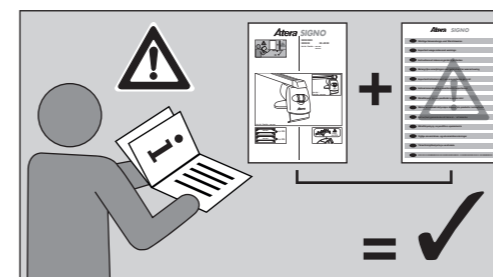

Atera SIGNO

Audi
A4 Limousine (B9) 11/2015–

6

nur bei / only for Part-No.: 045 334

7

8

Atera SIGNO

Audi
A4 Limousine (B9) 11/2015–
Part-No. : 044 334
Part-No. : 045 334