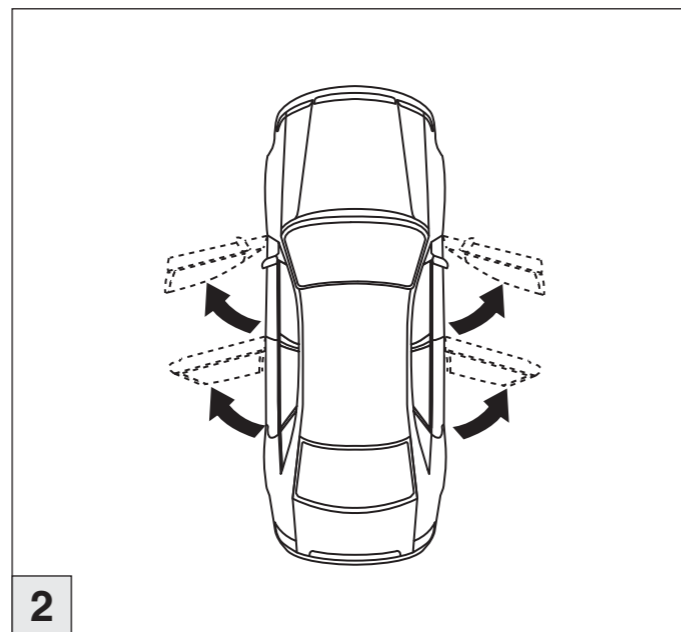

Art.-Nr. /
Part-No. : 045 334

Art.-Nr. / Part-No. : 044 334

Atera SIGNO

Audi
A4 Limousine (B9) 11/2015–

INFO

1

2

3