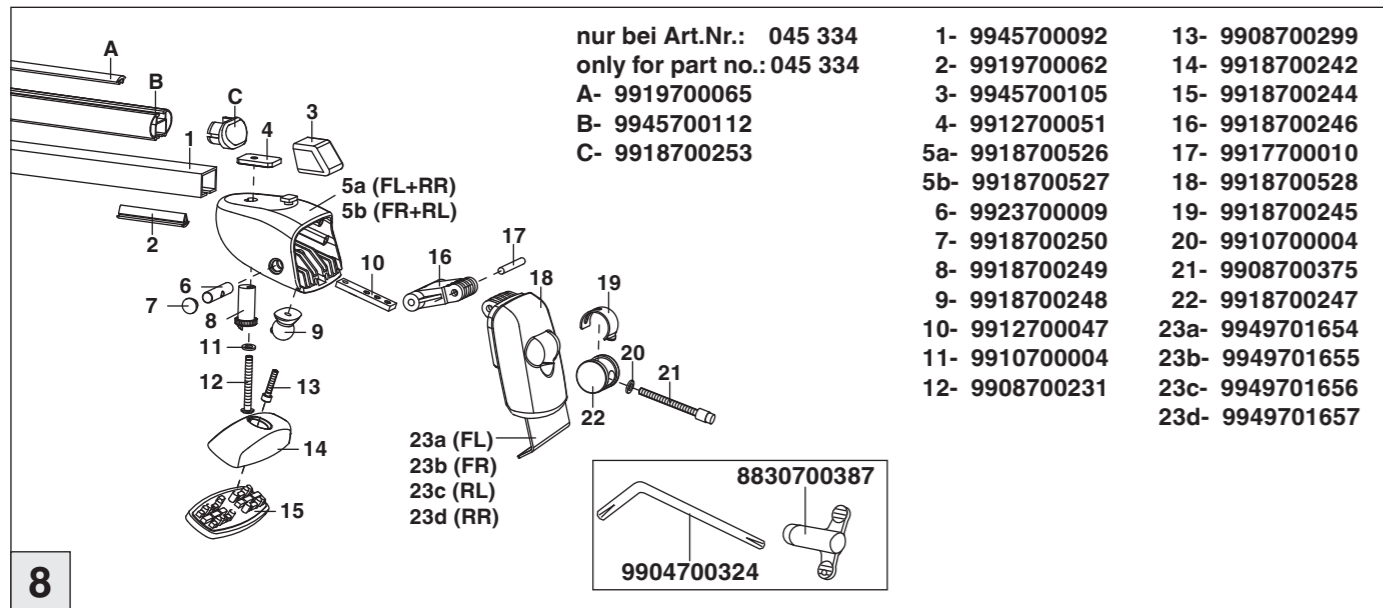

Atera SIGNO

Audi
A4 Limousine (B9) 11/2015–

6

nur bei / only for Part-No.: 045 334

7

8

Atera SIGNO

Audi
A4 Limousine (B9) 11/2015–
Part-No. : 044 334
Part-No. : 045 334

Art.-Nr. /
Part-No. : 045 334

Art.-Nr. / Part-No. : 044 334

Atera SIGNO

Audi
A4 Limousine (B9) 11/2015–

INFO

1

2

3