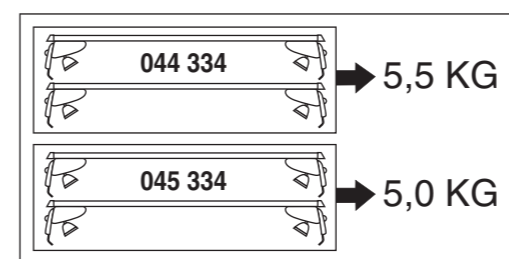

Art.-Nr. /
Part-No. : 045 334

Art.-Nr. / Part-No. : 044 334