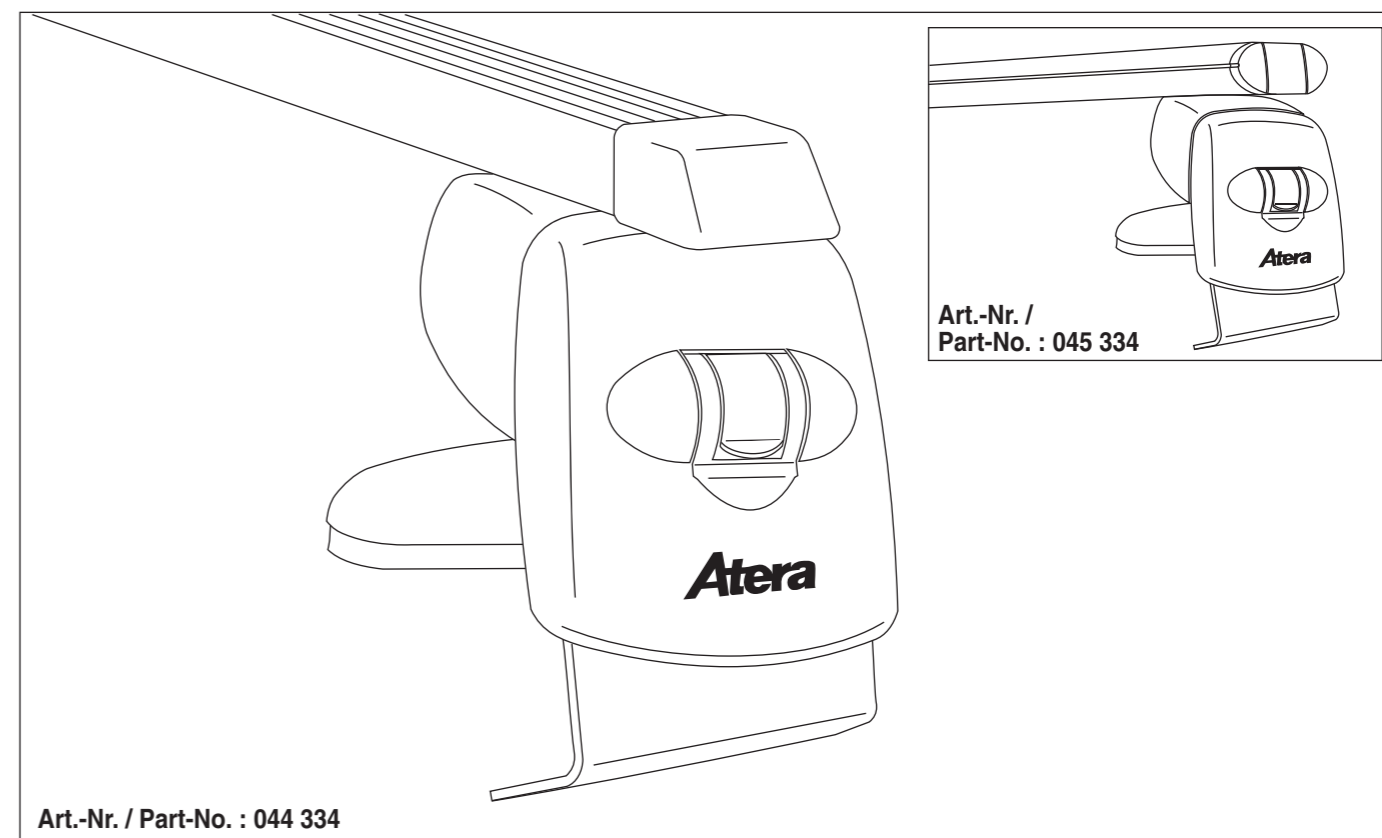

Atera SIGNO

Audi
A4 Limousine (B9) 11/2015–

6

nur bei / only for Part-No.: 045 334

7

8

Atera SIGNO

Audi
A4 Limousine (B9) 11/2015–
Part-No. : 044 334
Part-No. : 045 334

Art.-Nr. /
Part-No. : 045 334

Art.-Nr. / Part-No. : 044 334

Atera SIGNO

Audi
A4 Limousine (B9) 11/2015–

INFO

1

2

3

Atera SIGNO

Audi
A4 Limousine (B9) 11/2015–

4

5