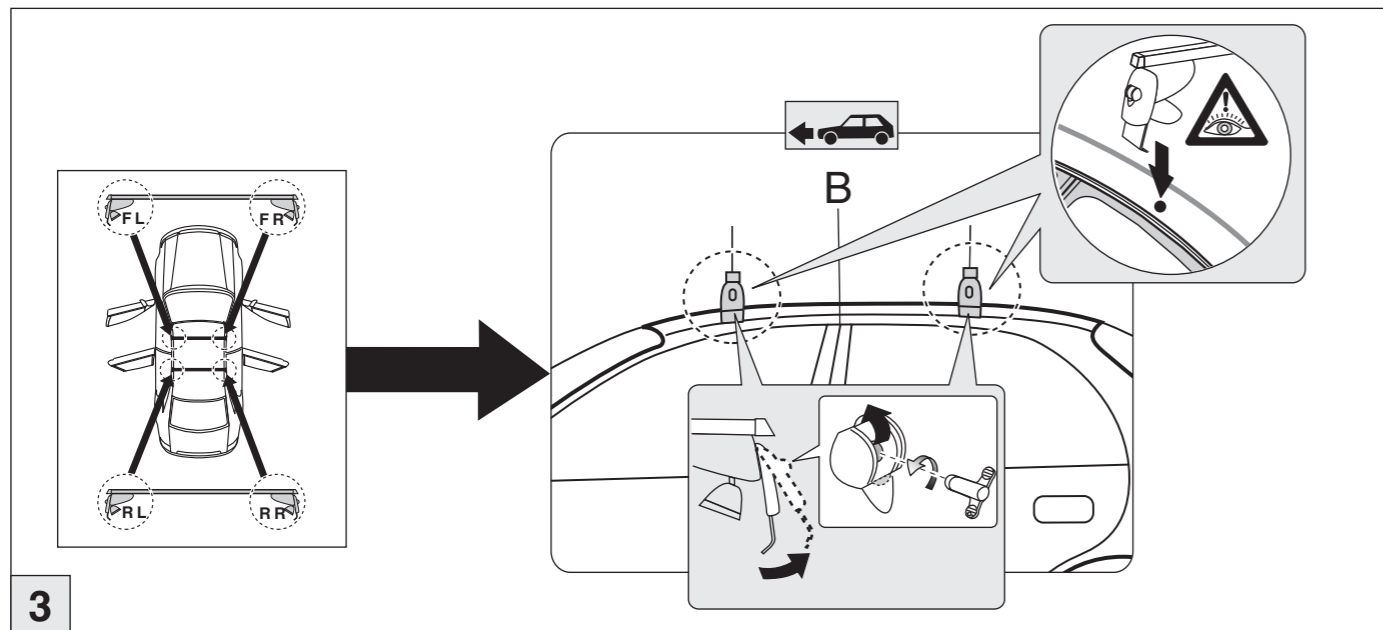

Art.-Nr. /
Part-No. : 045 334

Art.-Nr. / Part-No. : 044 334

Atera SIGNO

Audi
A4 Limousine (B9) 11/2015–

INFO

1

2

3