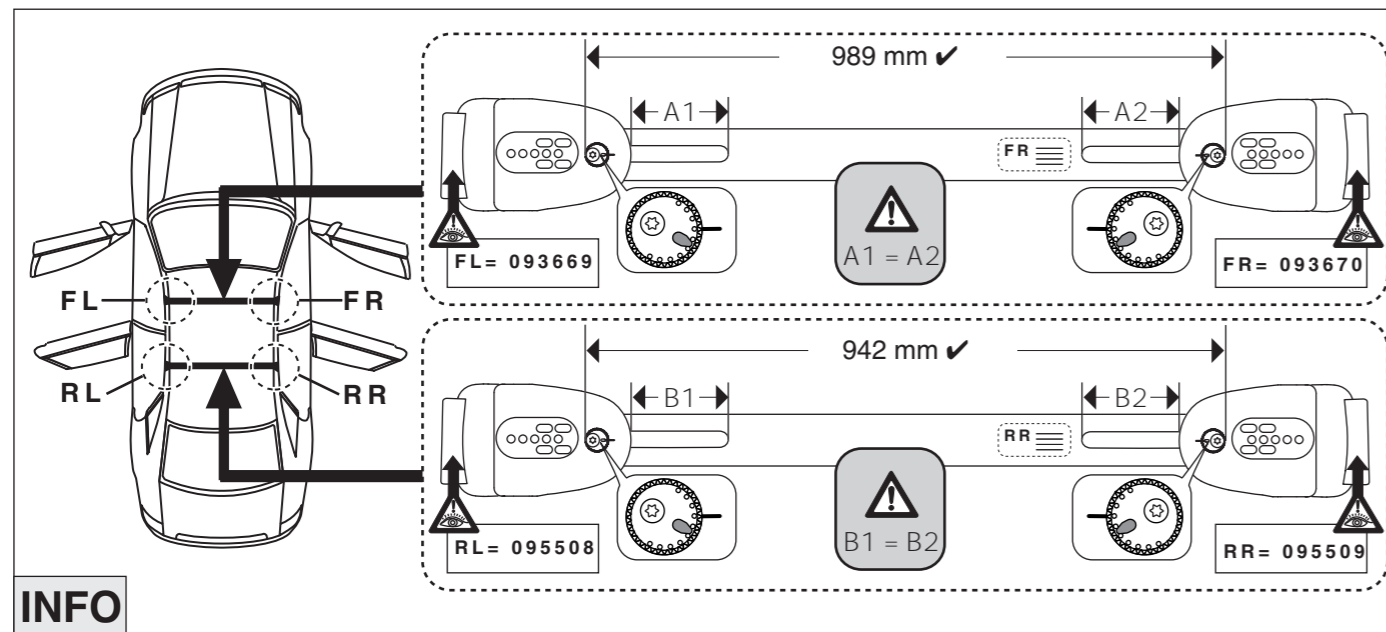

Atera SIGNO

Ford Fiesta 10/2008 – 06/2017
(5-türig/doors/portes)

Atera SIGNO

Ford Fiesta 10/2008 – 06/2017
(5-türig/doors/portes)

Art.-Nr. / Part-No. : 044 216
Art.-Nr. / Part-No. : 045 216

6

nur bei / only for Part-No.: 045 216

7

8

Part-No. : 044 216

Part-No. : 045 216

Atera Atera GmbH
Im Herrach 1
D-88299 Leutkirch
Internet: www.atera.de

Atera SIGNO

Ford Fiesta 10/2008 – 06/2017
(5-türig/doors/portes)

Atera SIGNO

Ford Fiesta 10/2008 – 06/2017
(5-türig/doors/portes)