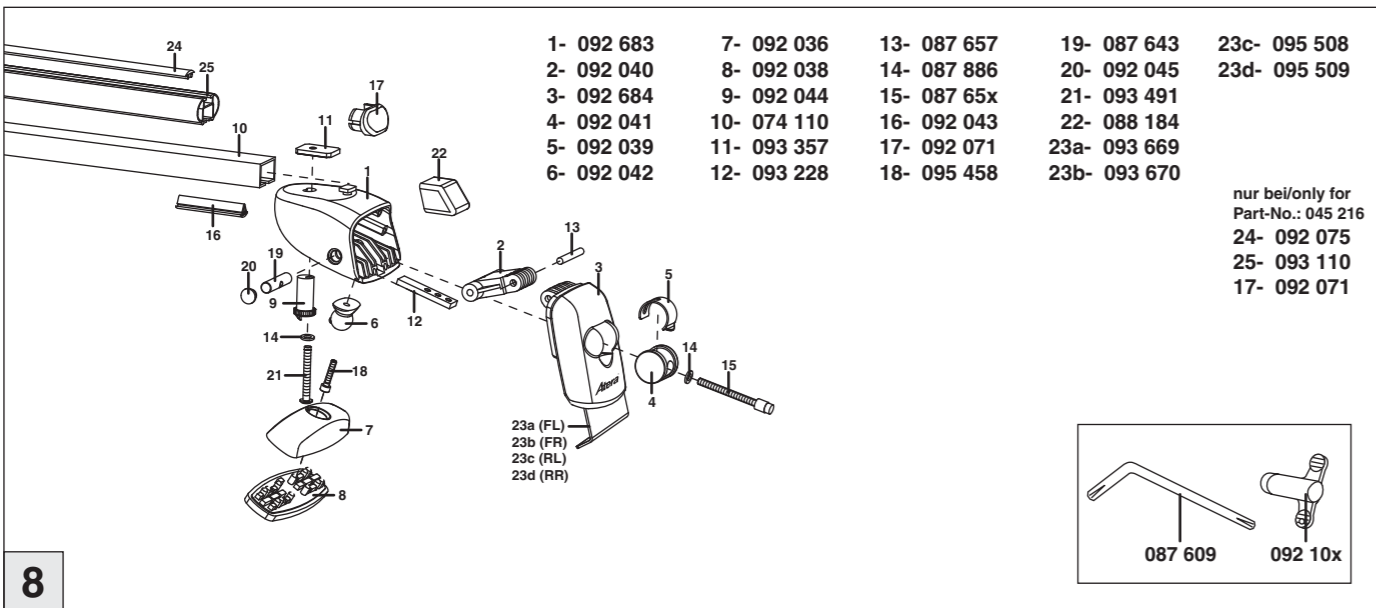

Atera SIGNO

Ford Fiesta 10/2008 – 06/2017
(5-türig/doors/portes)

Atera SIGNO

Ford Fiesta 10/2008 – 06/2017
(5-türig/doors/portes)

Art.-Nr. / Part-No. : 044 216
Art.-Nr. / Part-No. : 045 216

6

nur bei / only for Part-No.: 045 216

7

8

Part-No. : 044 216

Part-No. : 045 216

Atera Atera GmbH
Im Herrach 1
D-88299 Leutkirch
Internet: www.atera.de

Atera SIGNO

Ford Fiesta 10/2008 – 06/2017
(5-türig/doors/portes)

Atera SIGNO

Ford Fiesta 10/2008 – 06/2017
(5-türig/doors/portes)