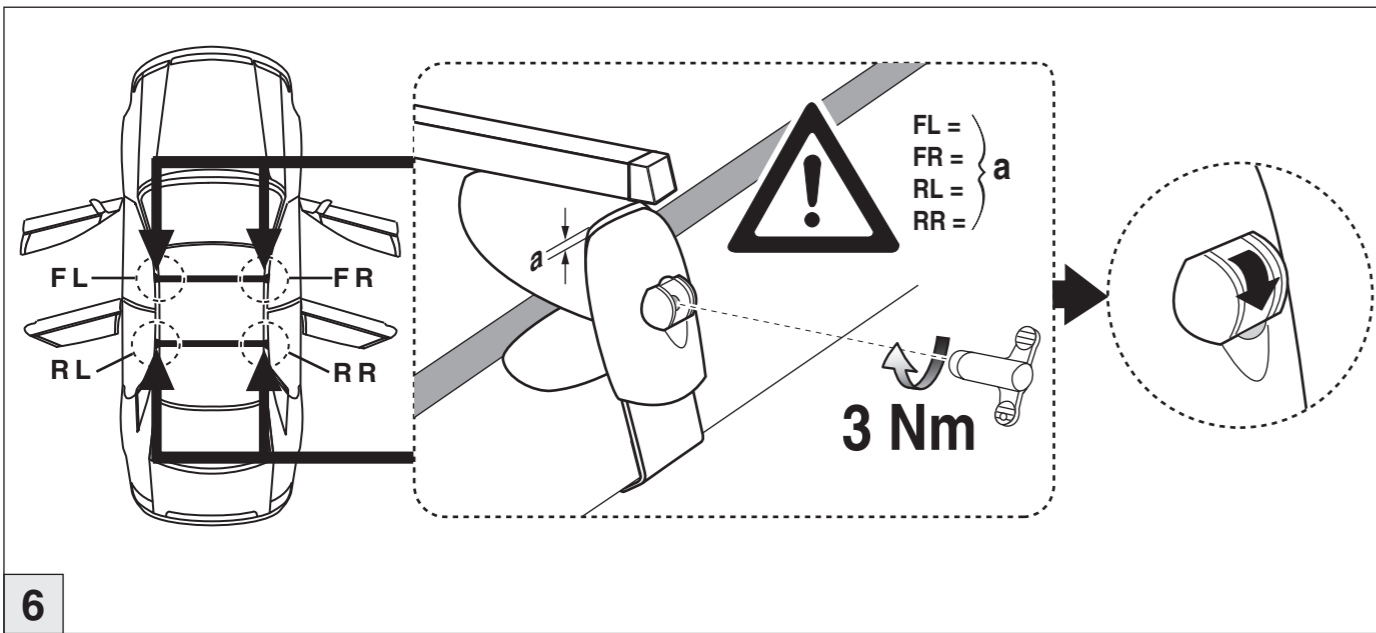

Atera SIGNO

Ford Fiesta 10/2008 – 06/2017
(5-türig/doors/portes)

Atera SIGNO

Ford Fiesta 10/2008 – 06/2017
(5-türig/doors/portes)

Art.-Nr. / Part-No. : 044 216
Art.-Nr. / Part-No. : 045 216

6

nur bei / only for Part-No.: 045 216

7

8

Part-No. : 044 216

Part-No. : 045 216

Atera Atera GmbH
Im Herrach 1
D-88299 Leutkirch
Internet: www.atera.de

Atera SIGNO

Ford Fiesta 10/2008 – 06/2017
(5-türig/doors/portes)

Atera SIGNO