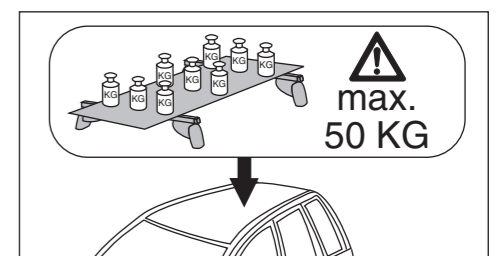

Atera Atera GmbH
Im Herrach 1
D-88299 Leutkirch
Internet: www.atera.de