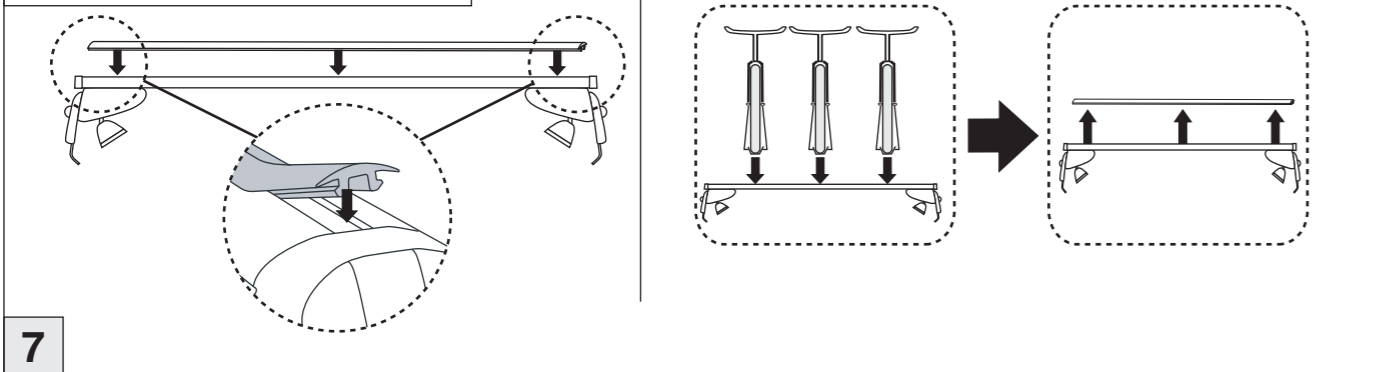

Atera SIGNO

Ford Fiesta 10/2008 – 06/2017
(5-türig/doors/portes)

Atera SIGNO

Ford Fiesta 10/2008 – 06/2017
(5-türig/doors/portes)

Art.-Nr. / Part-No. : 044 216
Art.-Nr. / Part-No. : 045 216

6

nur bei / only for Part-No.: 045 216