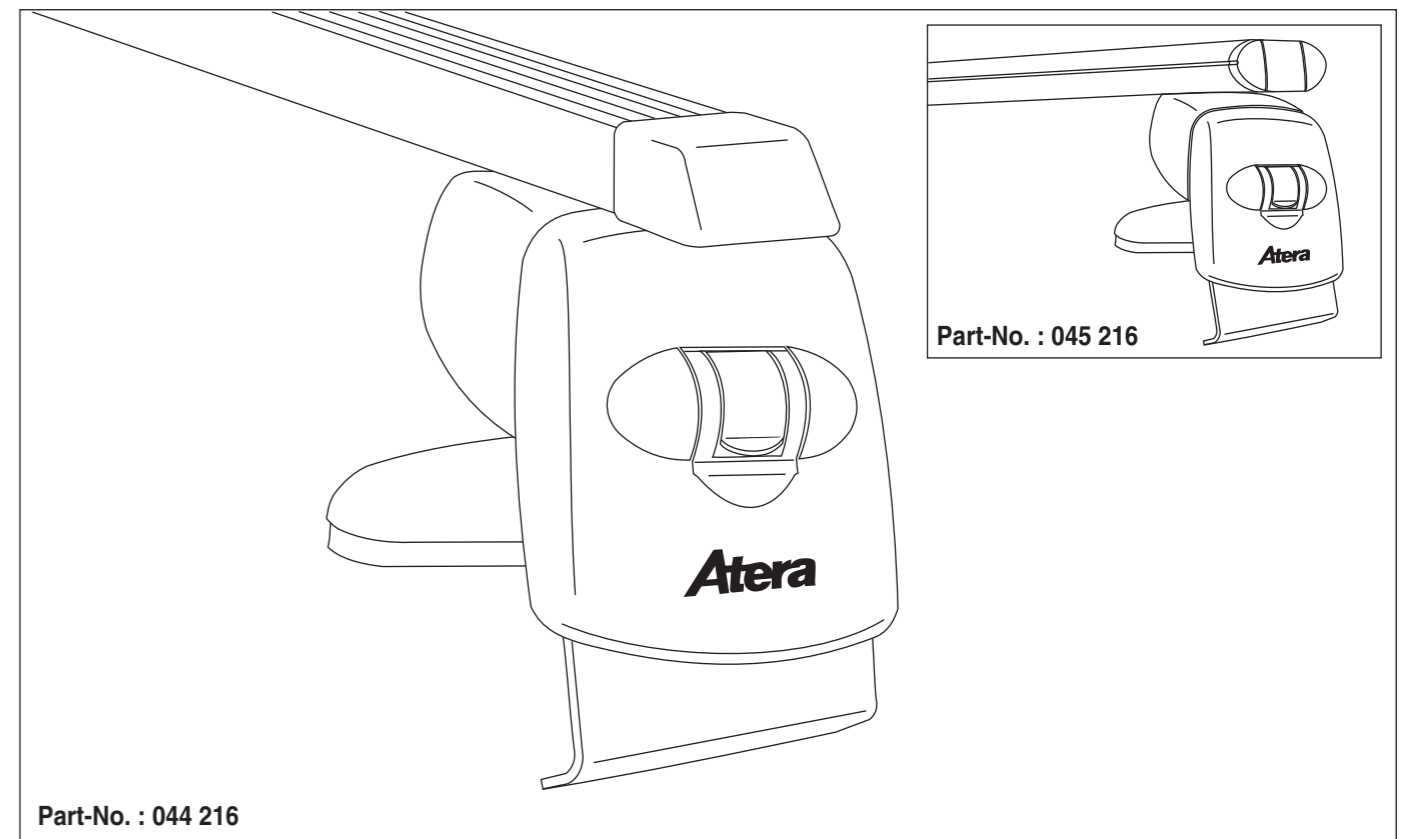

Atera SIGNO

Ford Fiesta 10/2008 – 06/2017
(5-türig/doors/portes)

Atera SIGNO

Ford Fiesta 10/2008 – 06/2017
(5-türig/doors/portes)

Art.-Nr. / Part-No. : 044 216
Art.-Nr. / Part-No. : 045 216

6

nur bei / only for Part-No.: 045 216

7

8

Part-No. : 044 216

Part-No. : 045 216

Atera Atera GmbH
Im Herrach 1
D-88299 Leutkirch
Internet: www.atera.de

Atera SIGNO

Ford Fiesta 10/2008 – 06/2017
(5-türig/doors/portes)

Atera SIGNO

Ford Fiesta 10/2008 – 06/2017
(5-türig/doors/portes)