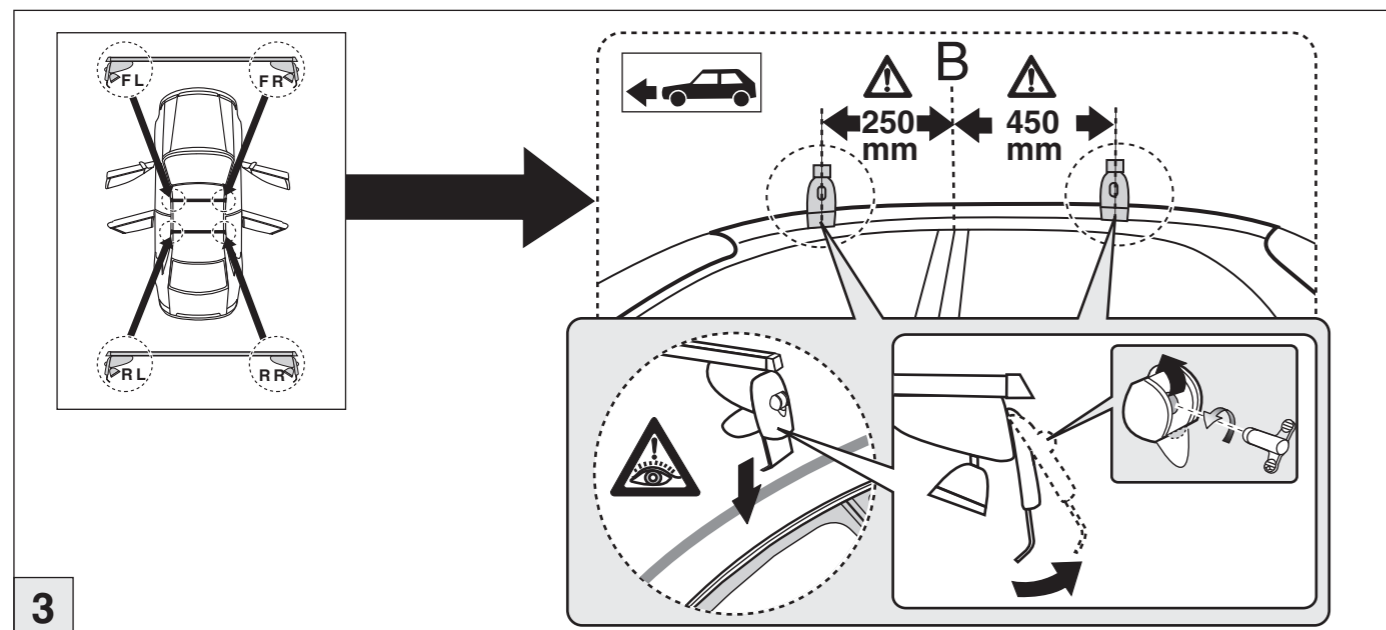

7

8

Part-No. : 044 216

Part-No. : 045 216

Atera Atera GmbH
Im Herrach 1
D-88299 Leutkirch
Internet: www.atera.de

Atera SIGNO

Ford Fiesta 10/2008 – 06/2017
(5-türig/doors/portes)

Atera SIGNO