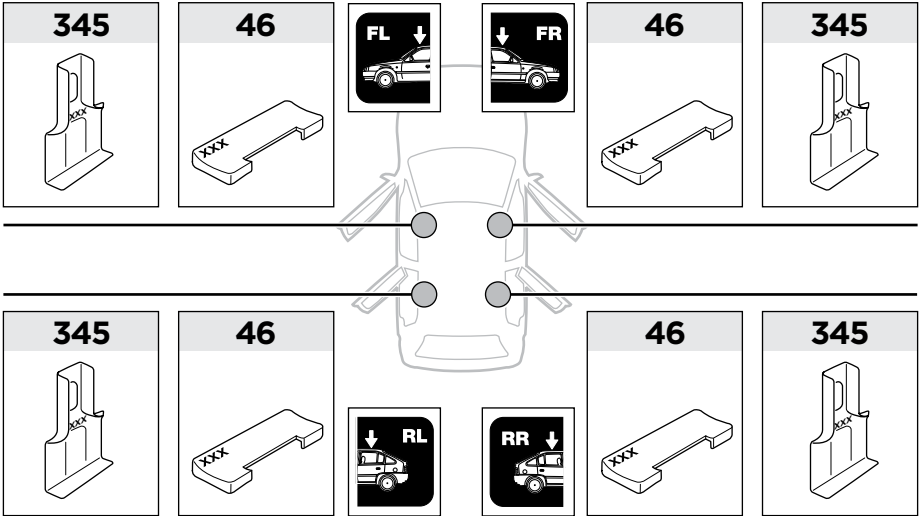

Bring your life

thule.com

x1

46 x4

345 x4

x1

1

	X (scale)	X (mm)	X (inch)
VOLVO V70 , 5-dr Estate, 00-03	36	1011	39 ³ / ₄
VOLVO V70 , 5-dr Wagon, *01-04	36	1011	39 ³ / ₄

	Y (scale)	Y (mm)	Y (inch)
VOLVO V70 , 5-dr Estate, 00-03	35	1001	39 ³ / ₈
VOLVO V70 , 5-dr Wagon, *01-04	35	1001	39 ³ / ₈

2

VOLVO V70 5-dr Estate, 00-03

VOLVO V70 5-dr Wagon, *01-04

3

	W (mm)	Z (mm)	W (inch)	Z (inch)
VOLVO V70 , 5-dr Estate, 00-03	460	700	18 1/8	27 1/2
VOLVO V70 , 5-dr Wagon, *01-04	460	700	18 1/8	27 1/2