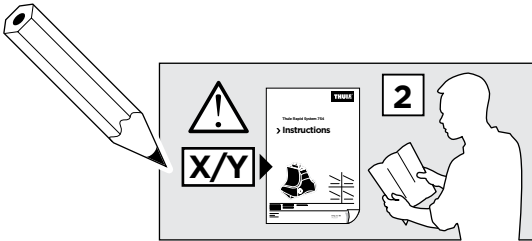

Bring your life

thule.com

x1

46 x4

345 x4

x1

1

	X (scale)	X (mm)	X (inch)
VOLVO V70 , 5-dr Estate, 00-03	36	1011	39 ³ / ₄
VOLVO V70 , 5-dr Wagon, *01-04	36	1011	39 ³ / ₄

	Y (scale)	Y (mm)	Y (inch)
VOLVO V70 , 5-dr Estate, 00-03	35	1001	39 ³ / ₈
VOLVO V70 , 5-dr Wagon, *01-04	35	1001	39 ³ / ₈

2

VOLVO V70 5-dr Estate, 00-03

VOLVO V70 5-dr Wagon, *01-04

3

	W (mm)	Z (mm)	W (inch)	Z (inch)
VOLVO V70 , 5-dr Estate, 00-03	460	700	18 1/8	27 1/2
VOLVO V70 , 5-dr Wagon, *01-04	460	700	18 1/8	27 1/2