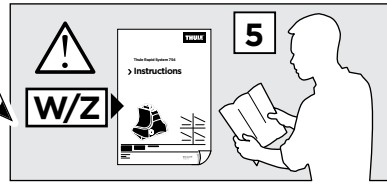

Bring your life

thule.com

x1

46 x4

345 x4

x1

1

	X (scale)	X (mm)	X (inch)
VOLVO V70 , 5-dr Estate, 00-03	36	1011	39 ³ / ₄
VOLVO V70 , 5-dr Wagon, *01-04	36	1011	39 ³ / ₄

	Y (scale)	Y (mm)	Y (inch)
VOLVO V70 , 5-dr Estate, 00-03	35	1001	39 ³ / ₈
VOLVO V70 , 5-dr Wagon, *01-04	35	1001	39 ³ / ₈

2

VOLVO V70 5-dr Estate, 00-03

VOLVO V70 5-dr Wagon, *01-04

3

	W (mm)	Z (mm)	W (inch)	Z (inch)
VOLVO V70 , 5-dr Estate, 00-03	460	700	18 1/8	27 1/2
VOLVO V70 , 5-dr Wagon, *01-04	460	700	18 1/8	27 1/2