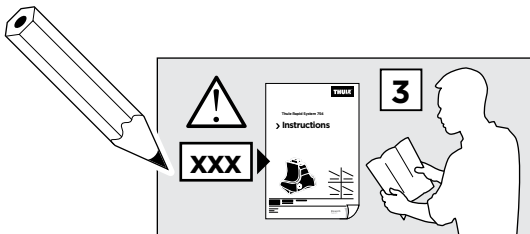

2

VOLVO V70 5-dr Estate, 00-03

VOLVO V70 5-dr Wagon, *01-04