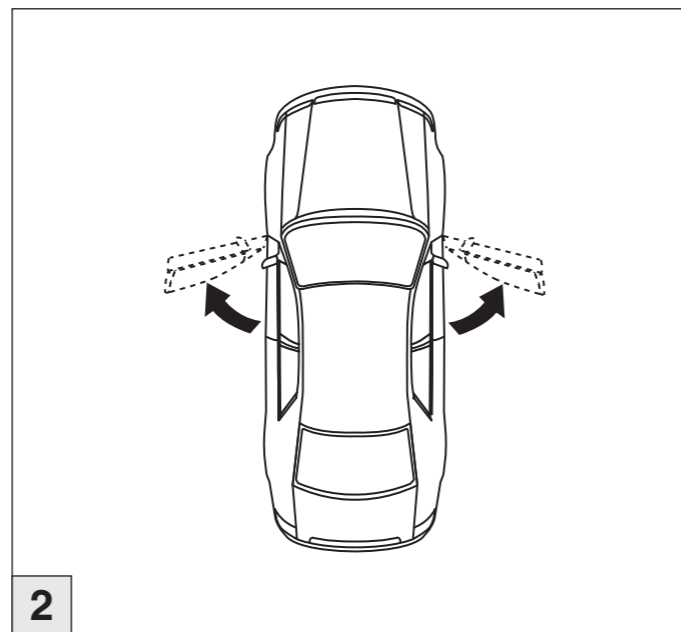

Part-No. : 044 071
Part-No. : 045 071

Atera®
MADE IN GERMANY

Atera GmbH
Postfach 2240
D-88192 Ravensburg
Telefon 07 51 - 76 04-0
Telefax 07 51 - 76 04-76
E-Mail: info@atera.de

Atera® SIGNO

VW
Fox 04/2005-