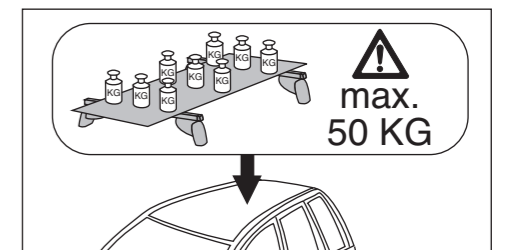

Atera® SIGNO

VW
Fox 04/2005-

Part-No. : 044 071
Part-No. : 045 071

Atera®
MADE IN GERMANY

Atera GmbH
Postfach 2240
D-88192 Ravensburg
Telefon 07 51 - 76 04-0
Telefax 07 51 - 76 04-76
E-Mail: info@atera.de