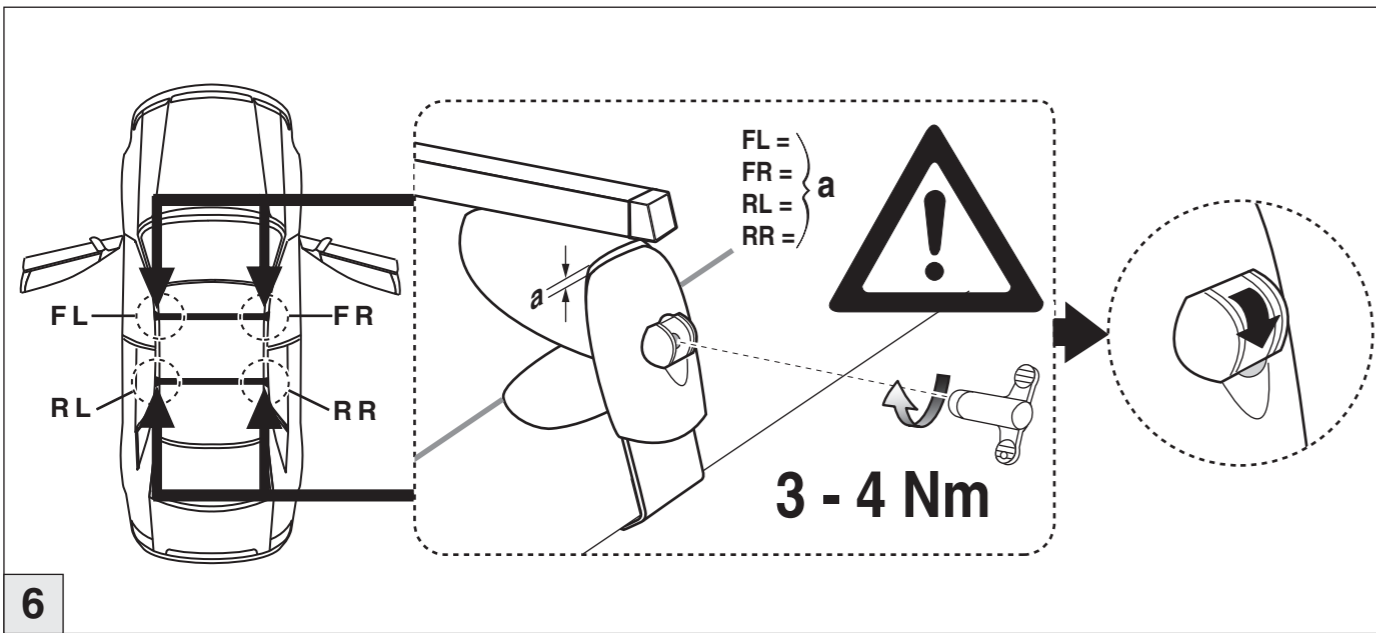

Atera® SIGNO

VW
Fox 04/2005-

6

nur bei / only for Part-No.: 045 071

7

8

Atera® SIGNO

VW
Fox 04/2005-