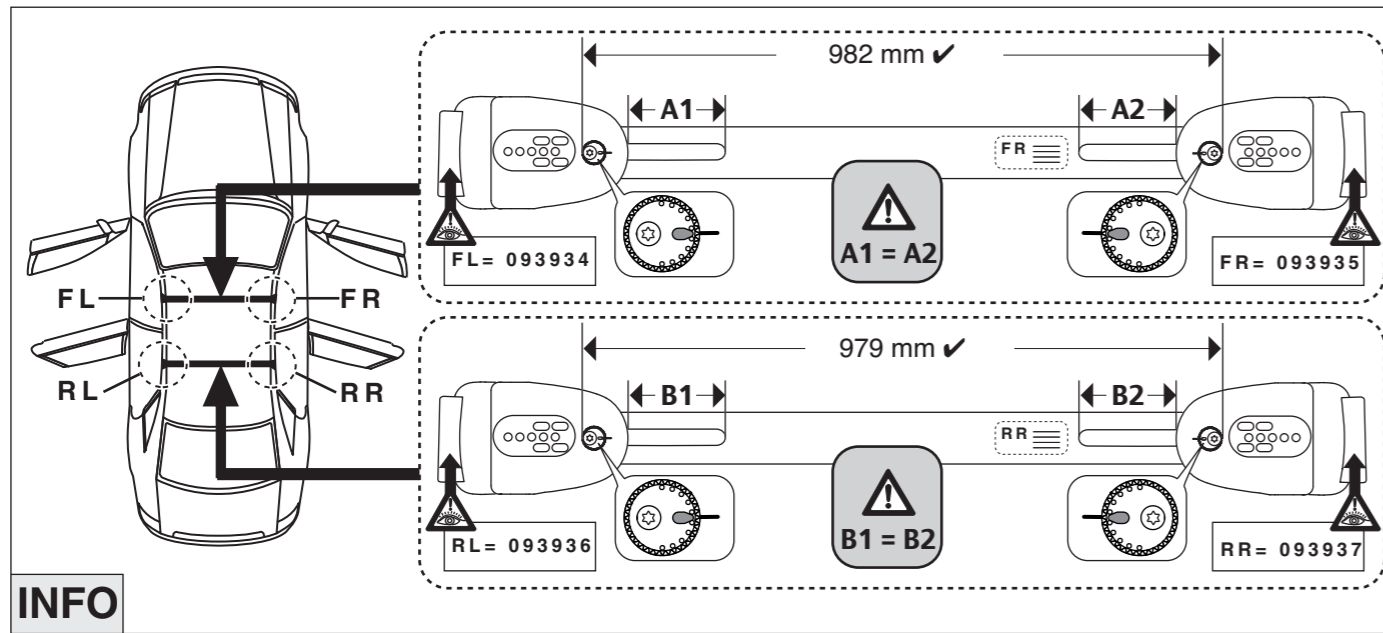

Atera® SIGNO

VW
Fox 04/2005-

6

nur bei / only for Part-No.: 045 071

7

8

Atera® SIGNO

VW
Fox 04/2005-

Part-No. : 044 071
Part-No. : 045 071

Atera®
MADE IN GERMANY

Atera GmbH
Postfach 2240
D-88192 Ravensburg
Telefon 07 51 - 76 04-0
Telefax 07 51 - 76 04-76
E-Mail: info@atera.de

Atera® SIGNO

VW
Fox 04/2005-