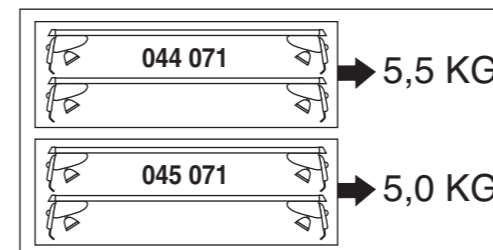

Atera® SIGNO

VW
Fox 04/2005-

Part-No. : 044 071
Part-No. : 045 071

Atera®
MADE IN GERMANY

Atera GmbH
Postfach 2240
D-88192 Ravensburg
Telefon 07 51 - 76 04-0
Telefax 07 51 - 76 04-76
E-Mail: info@atera.de