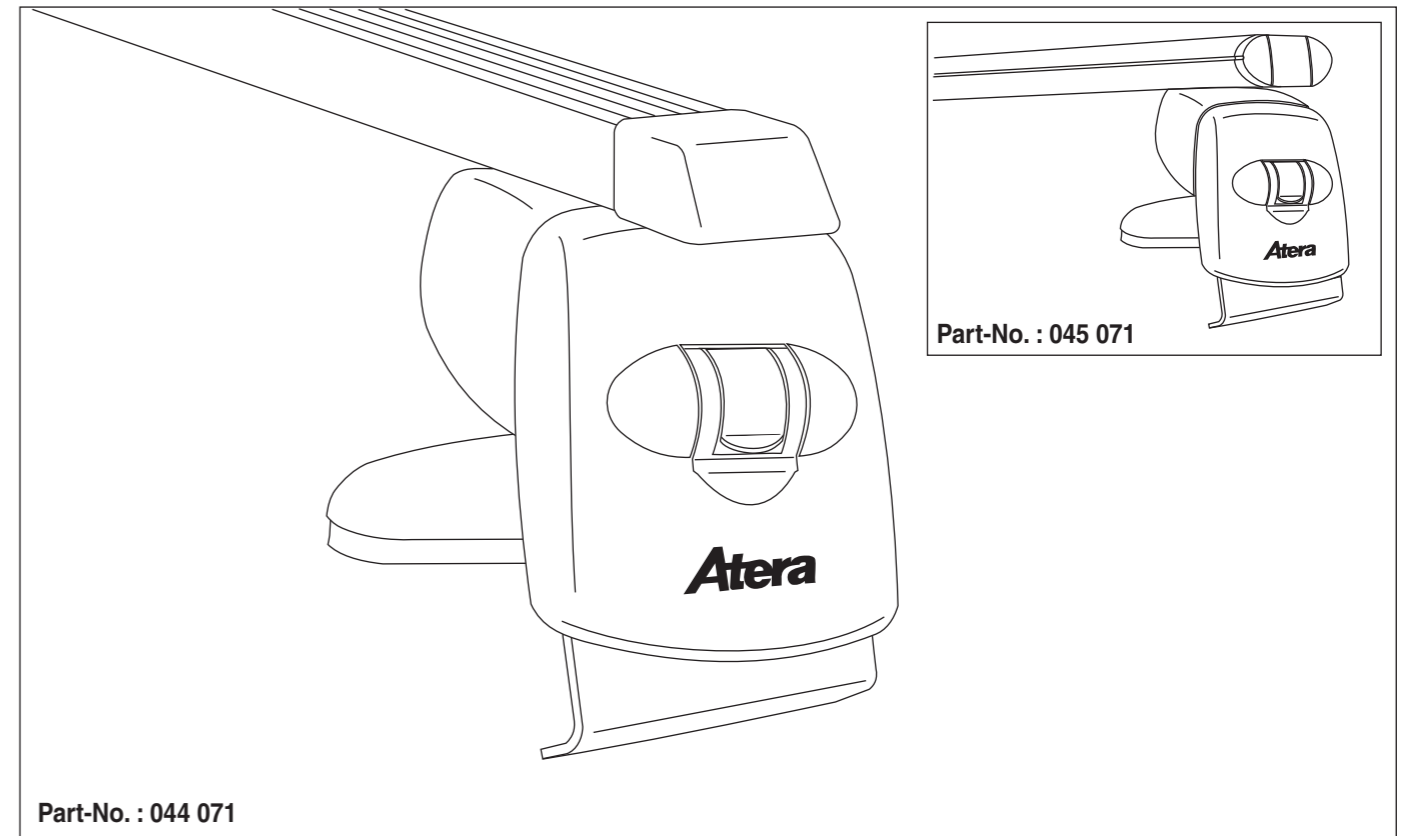

Atera® SIGNO

VW
Fox 04/2005-

Part-No. : 044 071
Part-No. : 045 071

Atera®
MADE IN GERMANY

Atera GmbH
Postfach 2240
D-88192 Ravensburg
Telefon 07 51 - 76 04-0
Telefax 07 51 - 76 04-76
E-Mail: info@atera.de