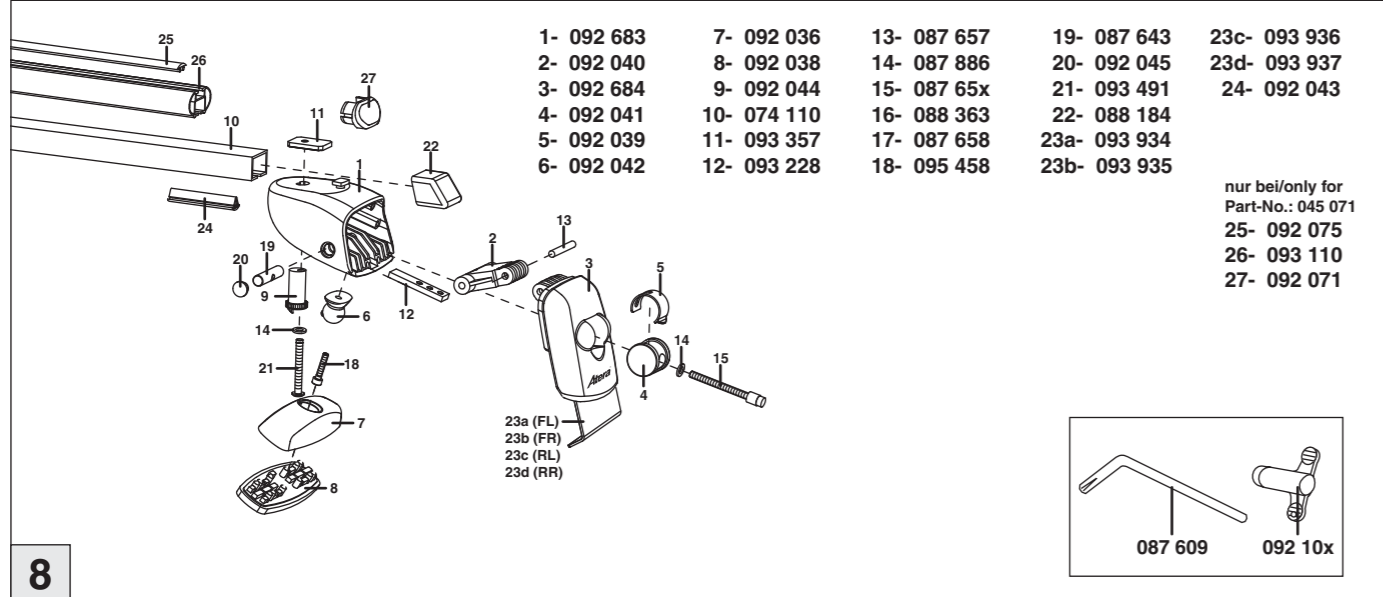

Atera® SIGNO

VW
Fox 04/2005-

6

nur bei / only for Part-No.: 045 071

7

8

Atera® SIGNO

VW
Fox 04/2005-

Part-No. : 044 071
Part-No. : 045 071

Atera®
MADE IN GERMANY

Atera GmbH
Postfach 2240
D-88192 Ravensburg
Telefon 07 51 - 76 04-0
Telefax 07 51 - 76 04-76
E-Mail: info@atera.de

Atera® SIGNO

VW
Fox 04/2005-