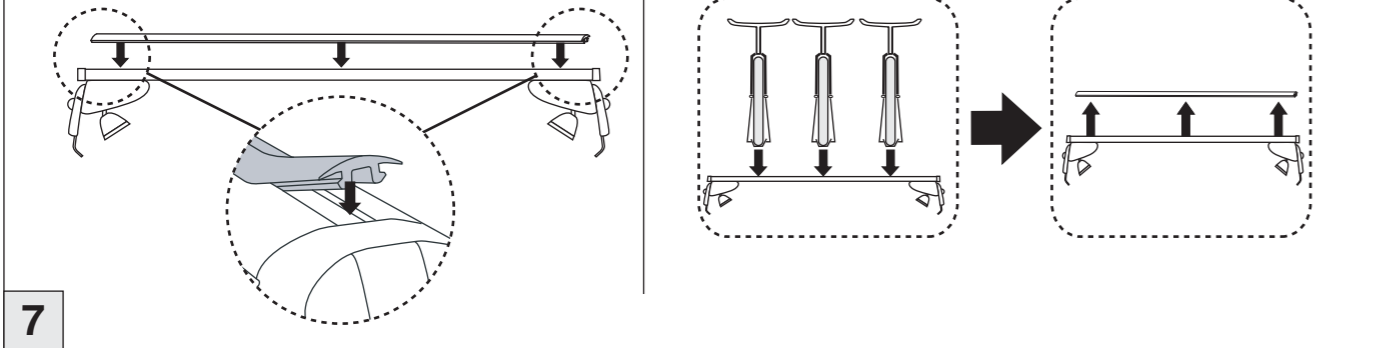

Atera® SIGNO

VW
Fox 04/2005-

6

nur bei / only for Part-No.: 045 071

7

8

Atera® SIGNO

VW
Fox 04/2005-