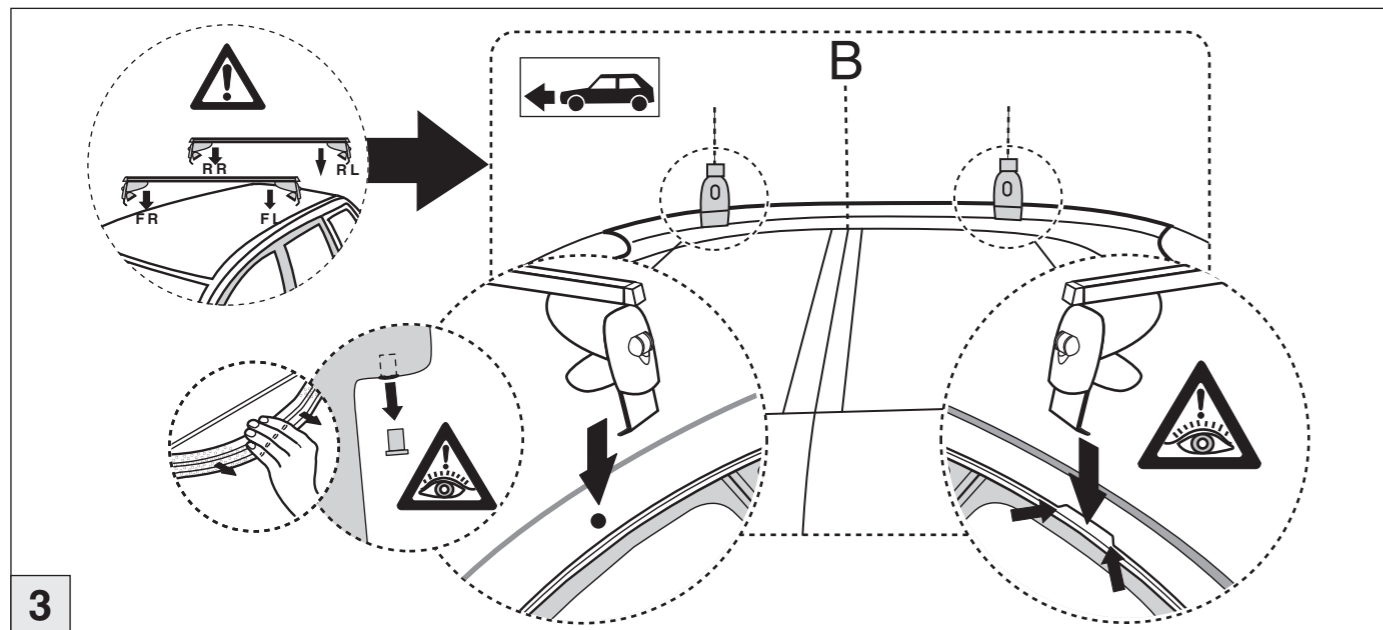

Part-No. : 044 071
Part-No. : 045 071

Atera®
MADE IN GERMANY

Atera GmbH
Postfach 2240
D-88192 Ravensburg
Telefon 07 51 - 76 04-0
Telefax 07 51 - 76 04-76
E-Mail: info@atera.de

Atera® SIGNO

VW
Fox 04/2005-