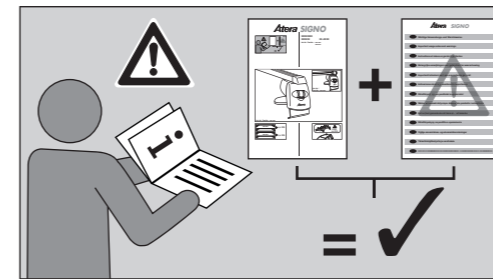

# Atera SIGNO

Nissan  
Pulsar 09/2014–  
Art.-Nr. / Part-No. : 044 315  
045 315

**Atera**  
MADE IN GERMANY

Atera GmbH  
Im Herrach 1  
D-88299 Leutkirch  
Internet: www.atera.de

© ATERA GmbH  
Ref.-Nr.: 044 315\_096434431500\_992570050200  
Ref.-Nr.: 045 315\_096434531500\_992570050200  
Stand/State: 10/02/2015 – Rev 00 Ver 00