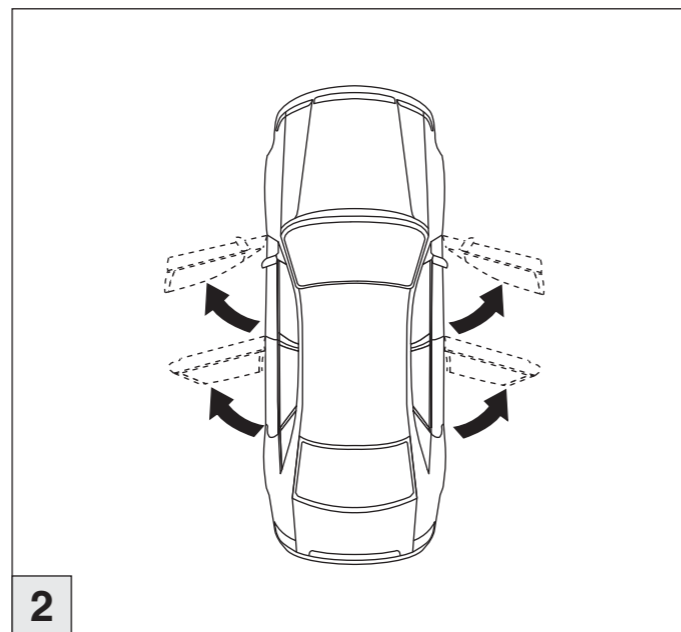

Atera SIGNO

Nissan
Pulsar 09/2014-

INFO

Atera SIGNO

Nissan
Pulsar 09/2014-