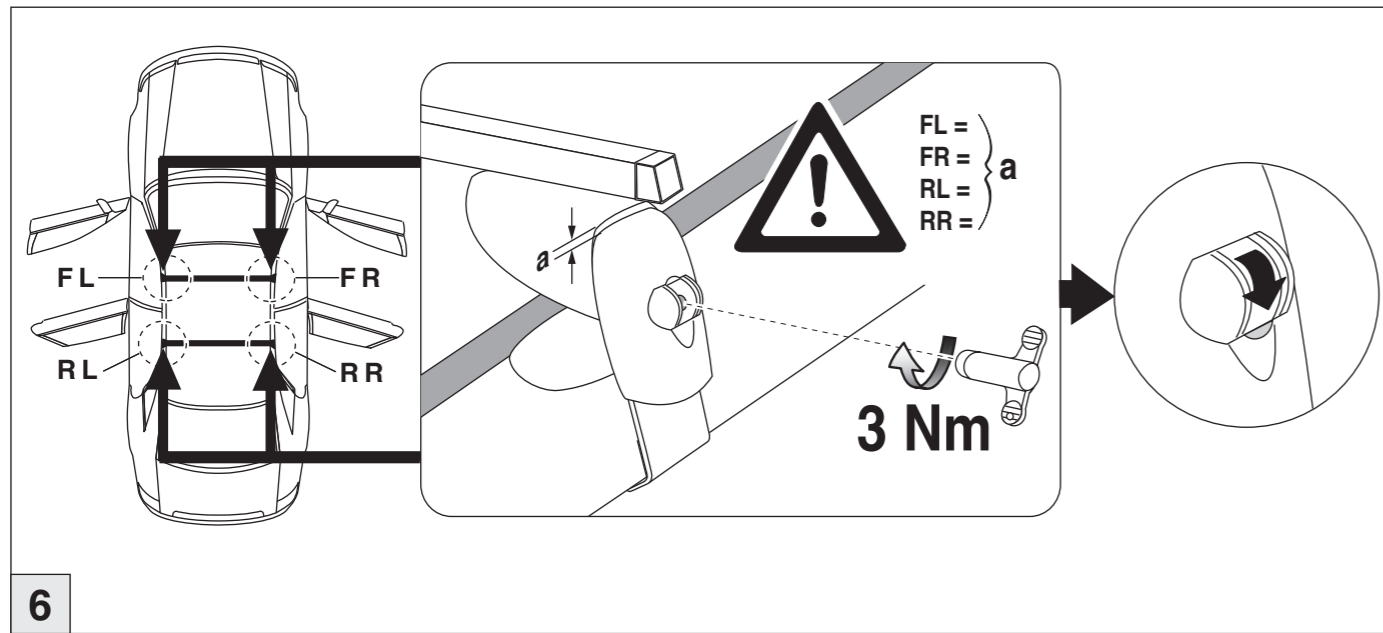

# Atera SIGNO

Nissan  
Pulsar 09/2014–

6

nur bei / only for Part-No.: 045 315

7

8

# Atera SIGNO

Nissan  
Pulsar 09/2014–  
Art.-Nr. / Part-No. : 044 315  
045 315

**Atera**  
MADE IN GERMANY

Atera GmbH  
Im Herrach 1  
D-88299 Leutkirch  
Internet: www.atera.de

© ATERA GmbH  
Ref.-Nr.: 044 315\_096434431500\_992570050200  
Ref.-Nr.: 045 315\_096434531500\_992570050200  
Stand/State: 10/02/2015 – Rev 00 Ver 00