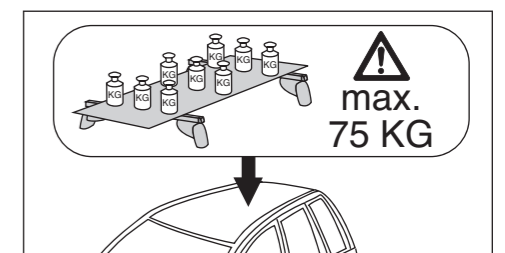

Atera SIGNO

Nissan
Pulsar 09/2014–
Art.-Nr. / Part-No. : 044 315
045 315

Atera
MADE IN GERMANY

Atera GmbH
Im Herrach 1
D-88299 Leutkirch
Internet: www.atera.de

© ATERA GmbH
Ref.-Nr.: 044 315_096434431500_992570050200
Ref.-Nr.: 045 315_096434531500_992570050200
Stand/State: 10/02/2015 – Rev 00 Ver 00