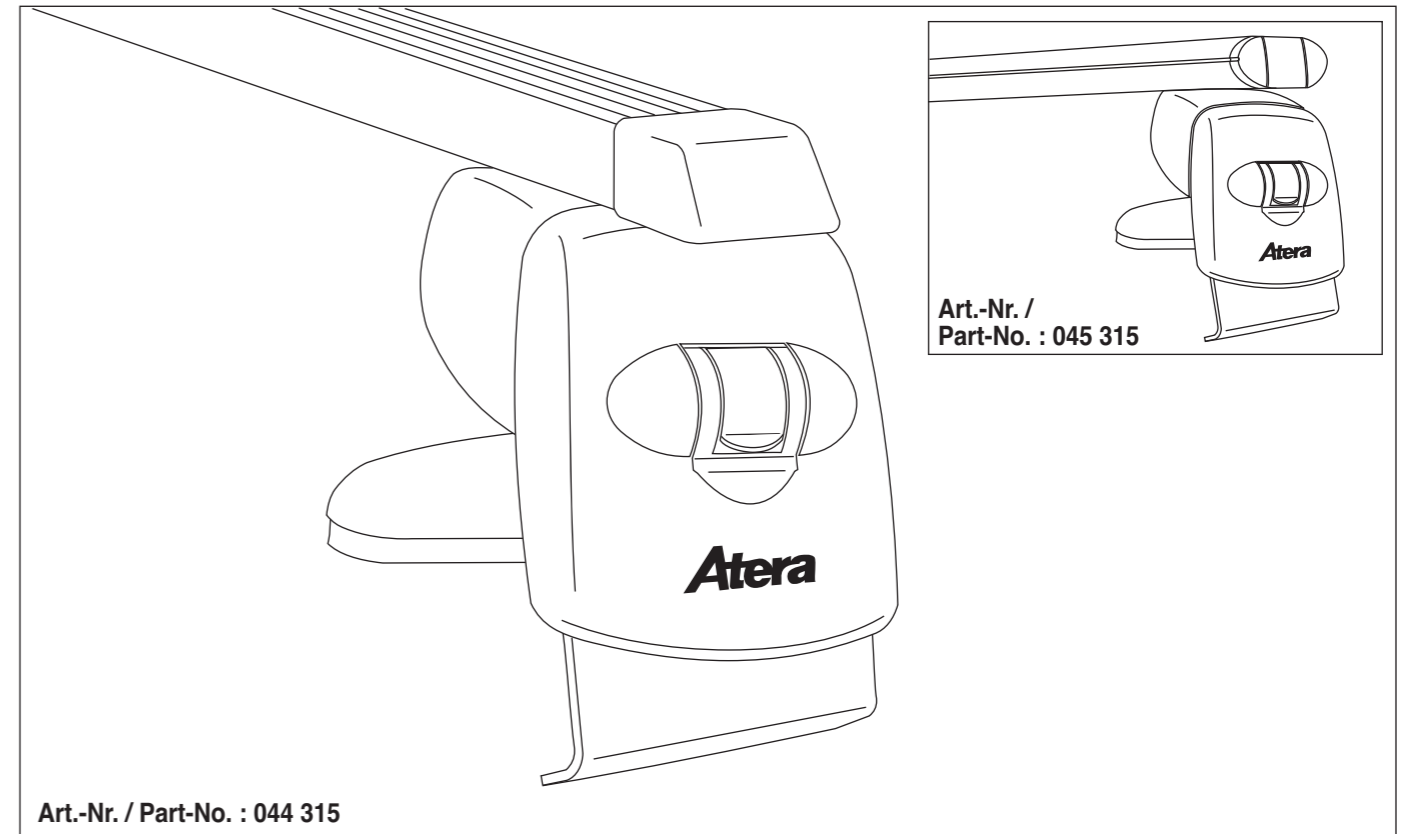

# Atera SIGNO

Nissan  
Pulsar 09/2014–

6

nur bei / only for Part-No.: 045 315

7

8

# Atera SIGNO

Nissan  
Pulsar 09/2014–  
Art.-Nr. / Part-No. : 044 315  
045 315

**Atera**  
MADE IN GERMANY

Atera GmbH  
Im Herrach 1  
D-88299 Leutkirch  
Internet: www.atera.de

© ATERA GmbH  
Ref.-Nr.: 044 315\_096434431500\_992570050200  
Ref.-Nr.: 045 315\_096434531500\_992570050200  
Stand/State: 10/02/2015 – Rev 00 Ver 00

# Atera SIGNO

Nissan  
Pulsar 09/2014-

INFO

# Atera SIGNO

Nissan  
Pulsar 09/2014-