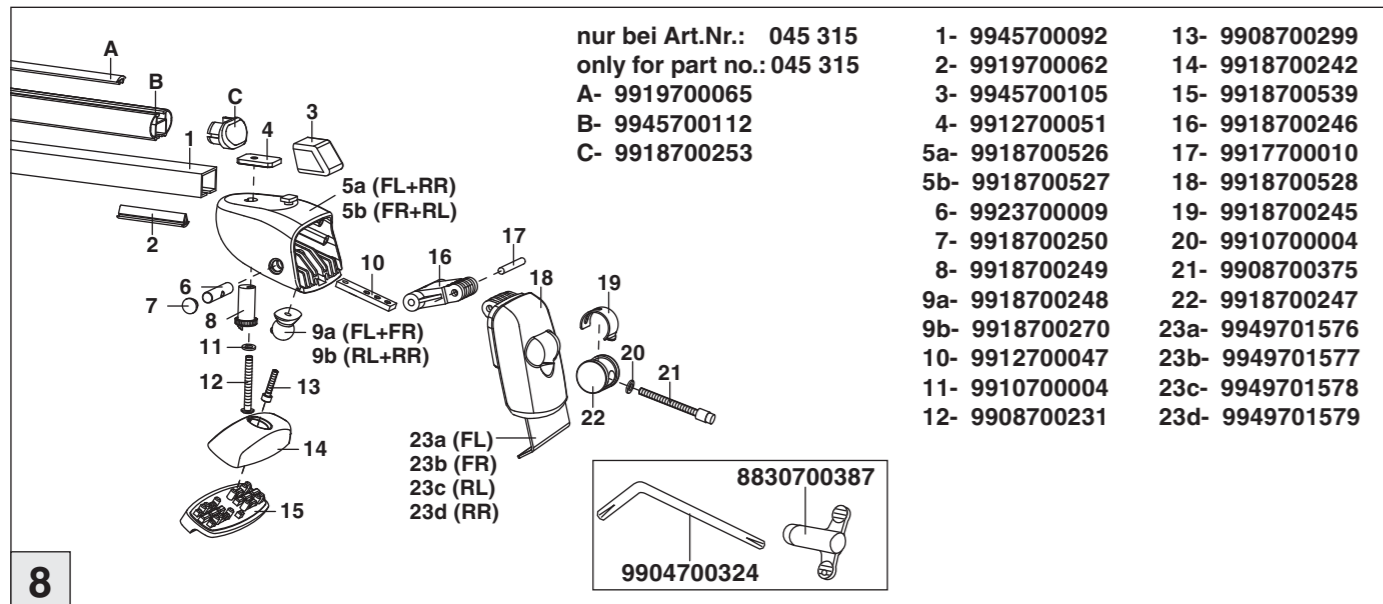

# Atera SIGNO

Nissan  
Pulsar 09/2014–

6

nur bei / only for Part-No.: 045 315

7

8

# Atera SIGNO

Nissan  
Pulsar 09/2014–  
Art.-Nr. / Part-No. : 044 315  
045 315

**Atera**  
MADE IN GERMANY

Atera GmbH  
Im Herrach 1  
D-88299 Leutkirch  
Internet: www.atera.de

© ATERA GmbH  
Ref.-Nr.: 044 315\_096434431500\_992570050200  
Ref.-Nr.: 045 315\_096434531500\_992570050200  
Stand/State: 10/02/2015 – Rev 00 Ver 00

# Atera SIGNO

Nissan  
Pulsar 09/2014-

INFO