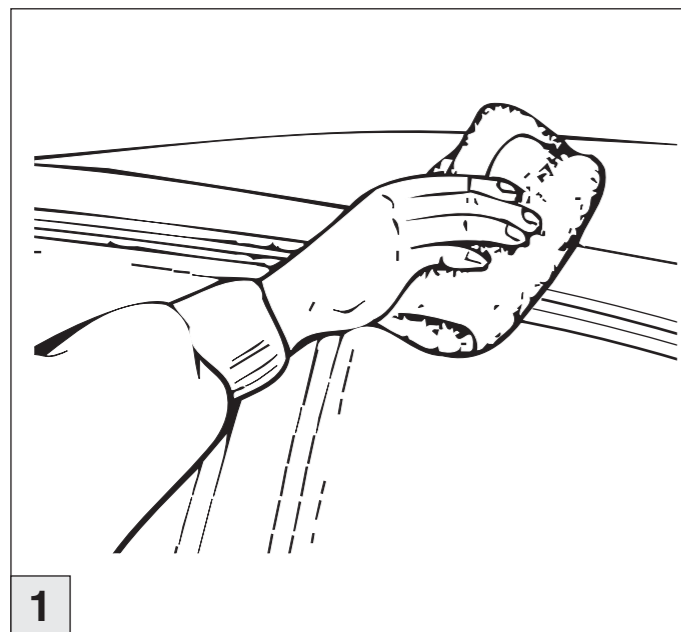

Atera SIGNO

Nissan
Pulsar 09/2014-

INFO

Atera SIGNO

Nissan
Pulsar 09/2014-