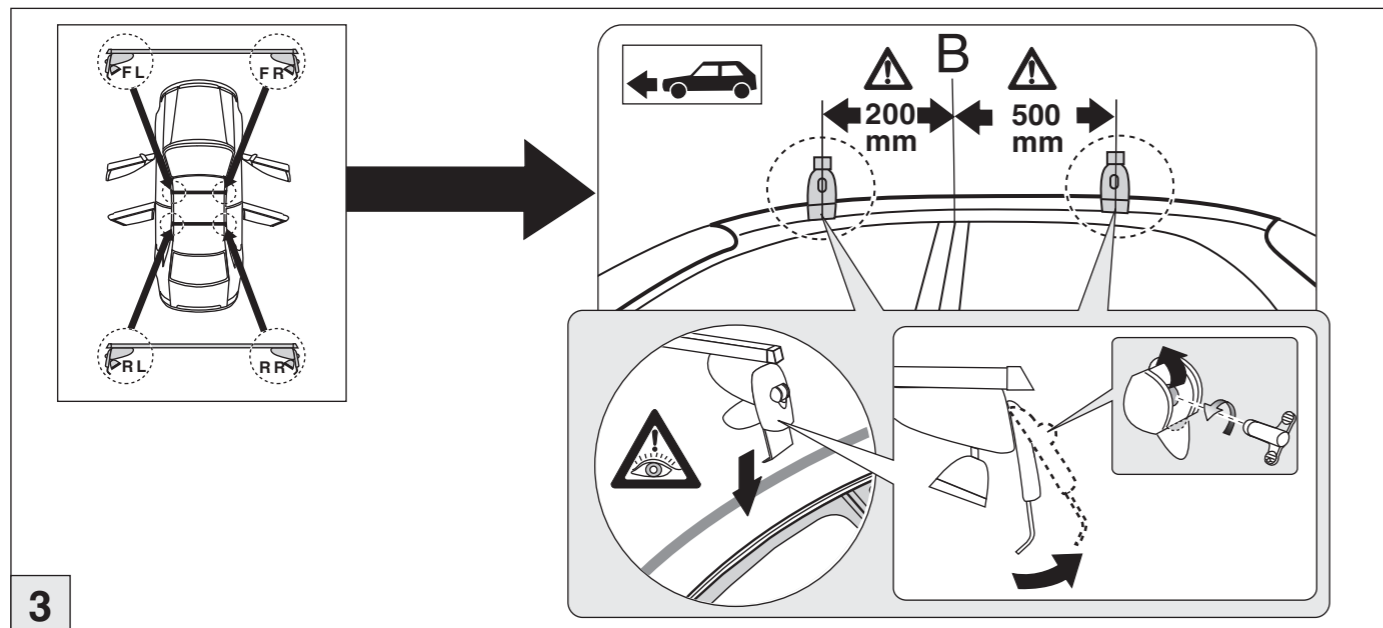

Atera SIGNO

Nissan
Pulsar 09/2014-

INFO

Atera SIGNO

Nissan
Pulsar 09/2014-