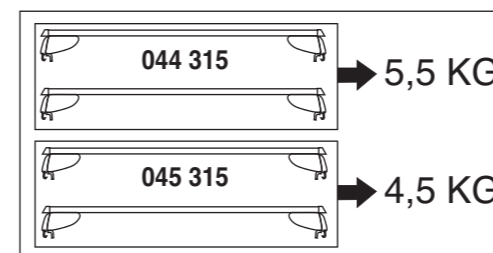

# Atera SIGNO

Nissan  
Pulsar 09/2014–  
Art.-Nr. / Part-No. : 044 315  
045 315

**Atera**  
MADE IN GERMANY

Atera GmbH  
Im Herrach 1  
D-88299 Leutkirch  
Internet: www.atera.de

© ATERA GmbH  
Ref.-Nr.: 044 315\_096434431500\_992570050200  
Ref.-Nr.: 045 315\_096434531500\_992570050200  
Stand/State: 10/02/2015 – Rev 00 Ver 00