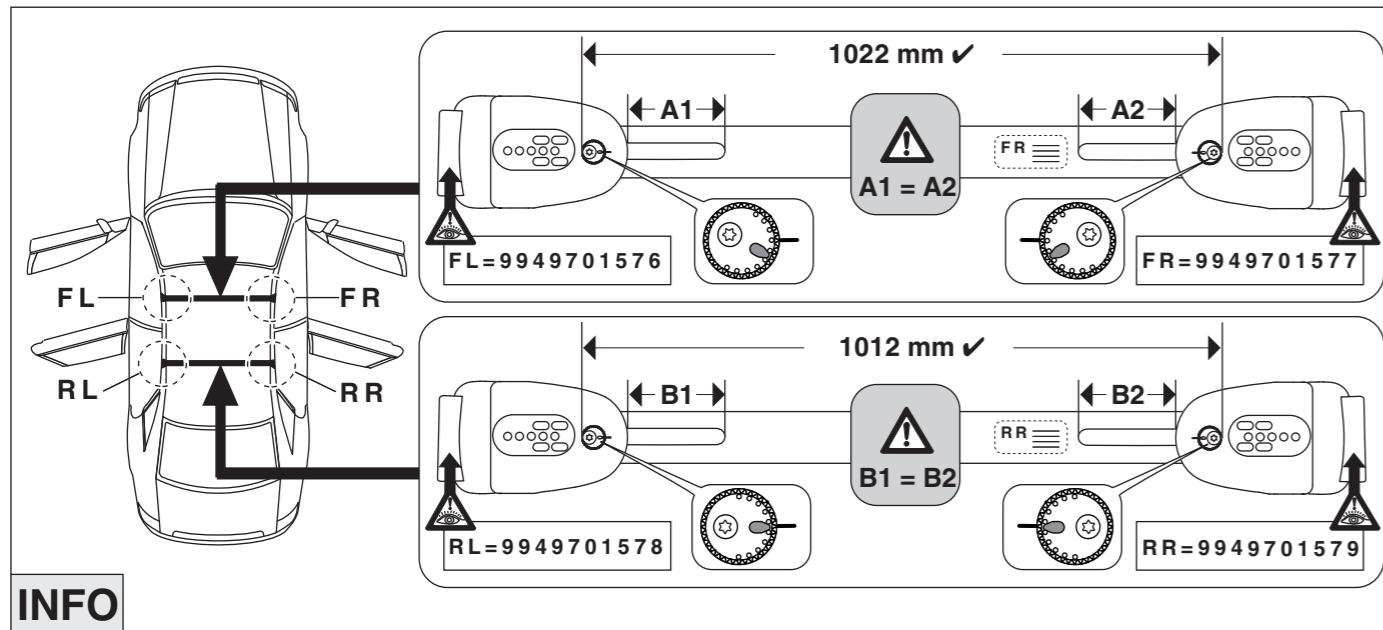

# Atera SIGNO

Nissan  
Pulsar 09/2014–

6

nur bei / only for Part-No.: 045 315

7

8

# Atera SIGNO

Nissan  
Pulsar 09/2014–  
Art.-Nr. / Part-No. : 044 315  
045 315

**Atera**  
MADE IN GERMANY

Atera GmbH  
Im Herrach 1  
D-88299 Leutkirch  
Internet: www.atera.de

© ATERA GmbH  
Ref.-Nr.: 044 315\_096434431500\_992570050200  
Ref.-Nr.: 045 315\_096434531500\_992570050200  
Stand/State: 10/02/2015 – Rev 00 Ver 00

# Atera SIGNO

Nissan  
Pulsar 09/2014-

INFO