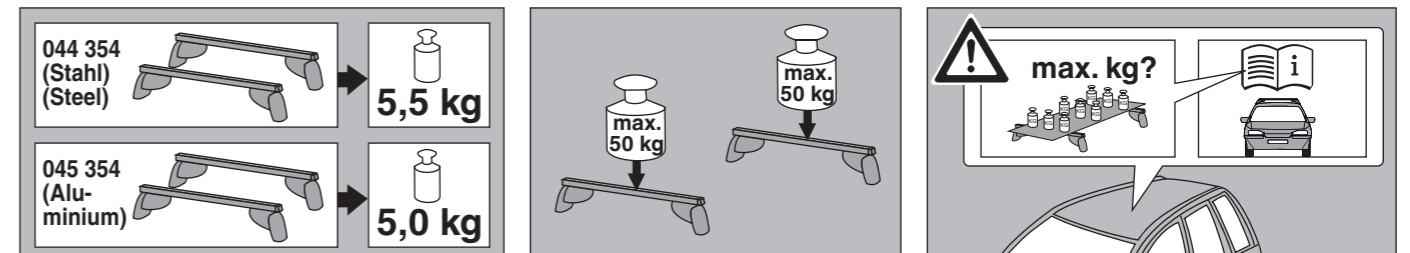

Atera SIGNO

Volvo
XC60 07/2017-
(mit Reling / with rail / avec rails de toit)

Part-No. : 044 354
Part-No. : 045 354

Part-No. : 044 354

Atera
Atera GmbH
Im Herrach 1
D-88299 Leutkirch
Internet: www.atera.de