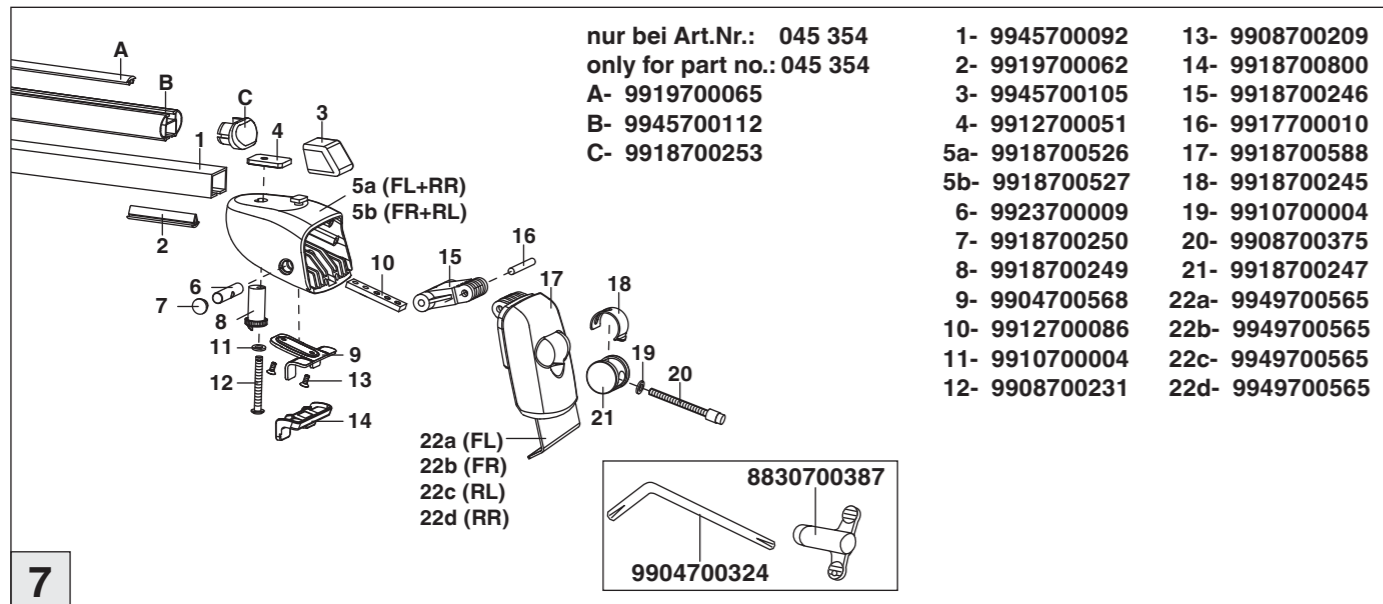

Atera SIGNO

Volvo
XC60 Reling

07/2017-

4

5

nur bei / only for Part-No.: 045 354

6

7

Atera SIGNO

Volvo
XC60 07/2017-
(mit Reling / with rail / avec rails de toit)

Part-No. : 044 354
Part-No. : 045 354

Part-No. : 044 354

Atera
Atera GmbH
Im Herrach 1
D-88299 Leutkirch
Internet: www.atera.de