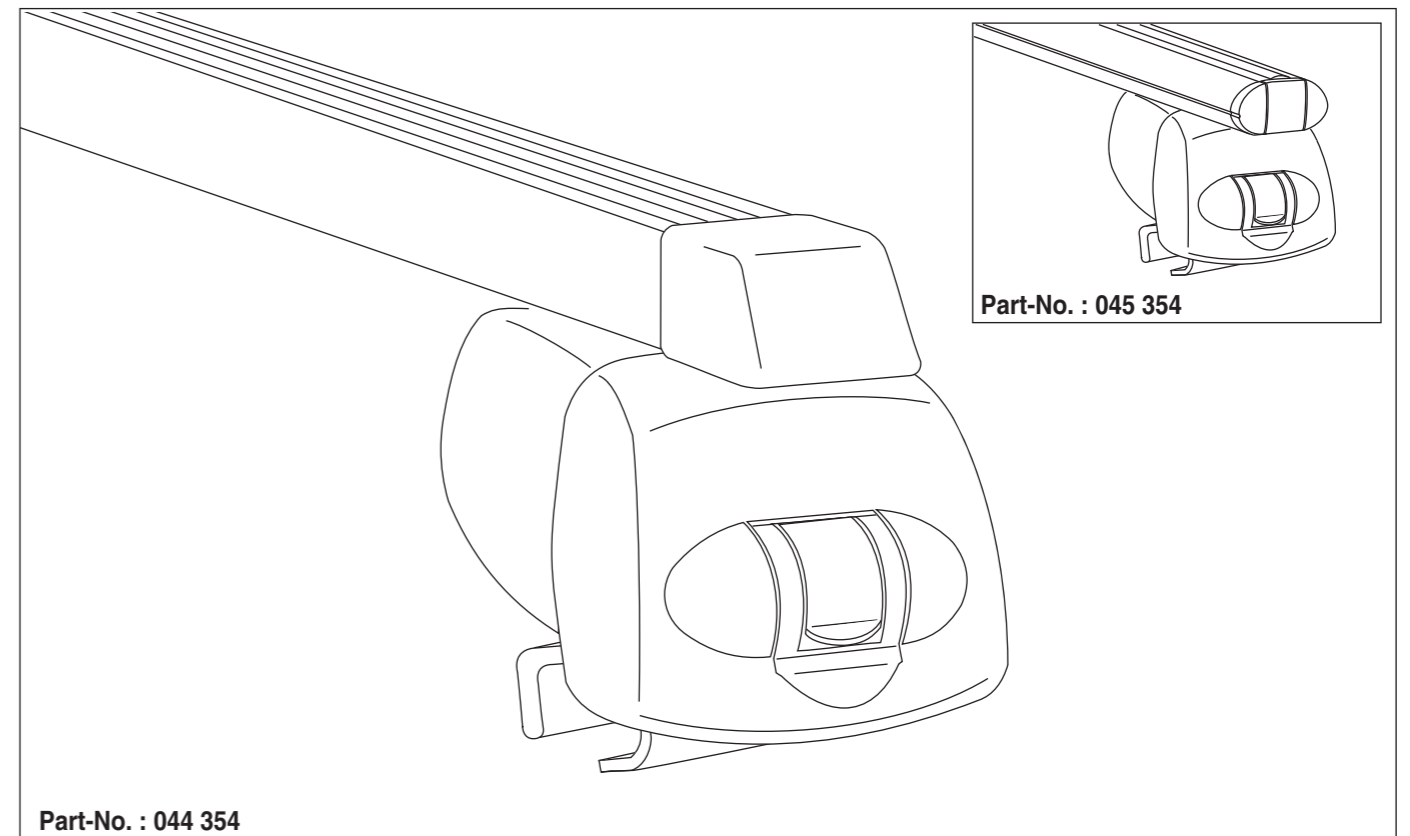

Atera SIGNO

Volvo
XC60 Reling

07/2017-

4

5

nur bei / only for Part-No.: 045 354

6

7

Atera SIGNO

Volvo
XC60 07/2017-
(mit Reling / with rail / avec rails de toit)

Part-No. : 044 354
Part-No. : 045 354

Part-No. : 044 354

Atera
Atera GmbH
Im Herrach 1
D-88299 Leutkirch
Internet: www.atera.de