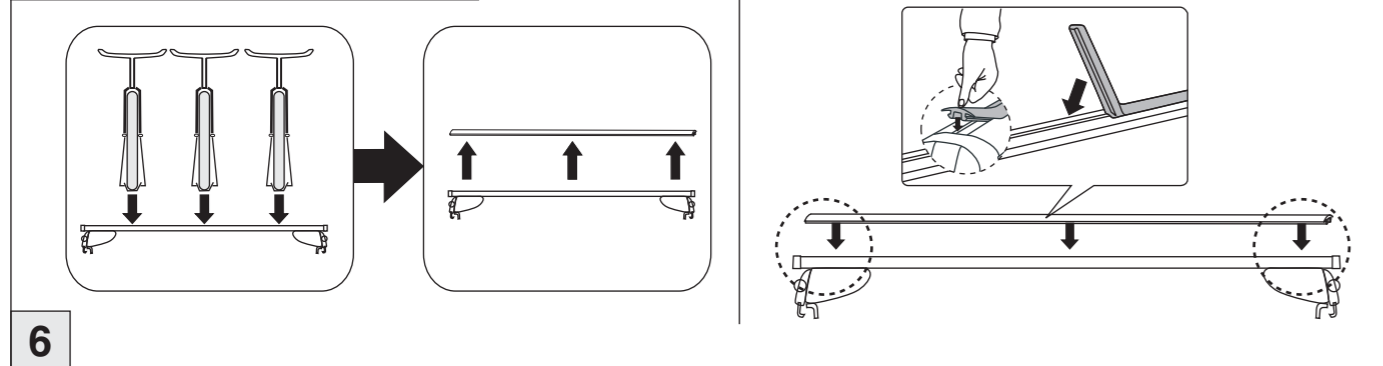

Atera SIGNO

Volvo
XC60 Reling

07/2017-

4

5

nur bei / only for Part-No.: 045 354

6

7

Atera SIGNO

Volvo
XC60 07/2017-
(mit Reling / with rail / avec rails de toit)

Part-No. : 044 354
Part-No. : 045 354

Part-No. : 044 354

Atera
Atera GmbH
Im Herrach 1
D-88299 Leutkirch
Internet: www.atera.de

© ATERA GmbH
Ref.-Nr.: 044 354_096594435400_992570050200
Ref.-Nr.: 045 354_096594435400_992570050200
Stand/State: 25/07/2017 - Rev 00 Ver 00