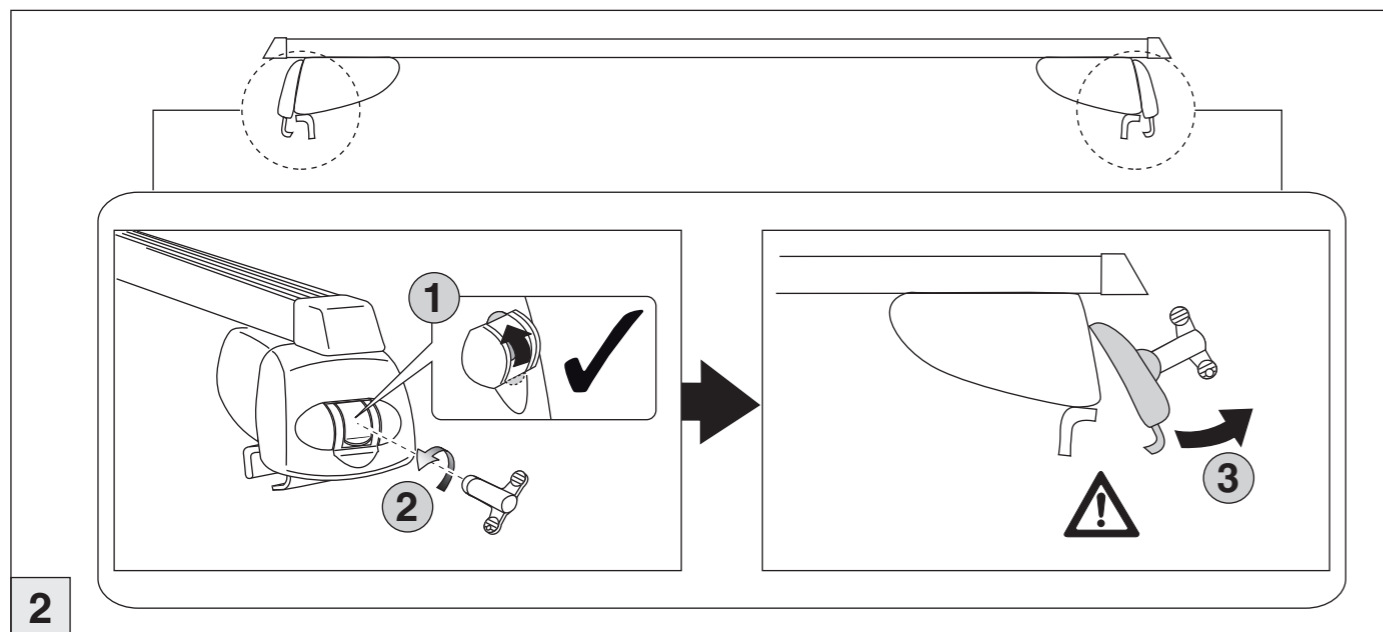

Atera SIGNO

Volvo
XC60 Reling

07/2017-