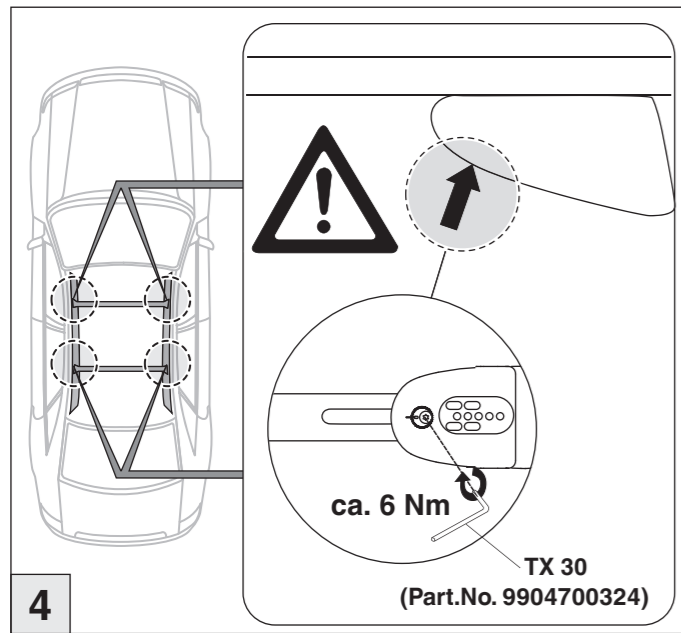

Atera SIGNO

Volvo
XC60 Reling

07/2017-

4

5

nur bei / only for Part-No.: 045 354

6

7

Atera SIGNO

Volvo
XC60 07/2017-
(mit Reling / with rail / avec rails de toit)

Part-No. : 044 354
Part-No. : 045 354

Part-No. : 044 354

Atera
Atera GmbH
Im Herrach 1
D-88299 Leutkirch
Internet: www.atera.de