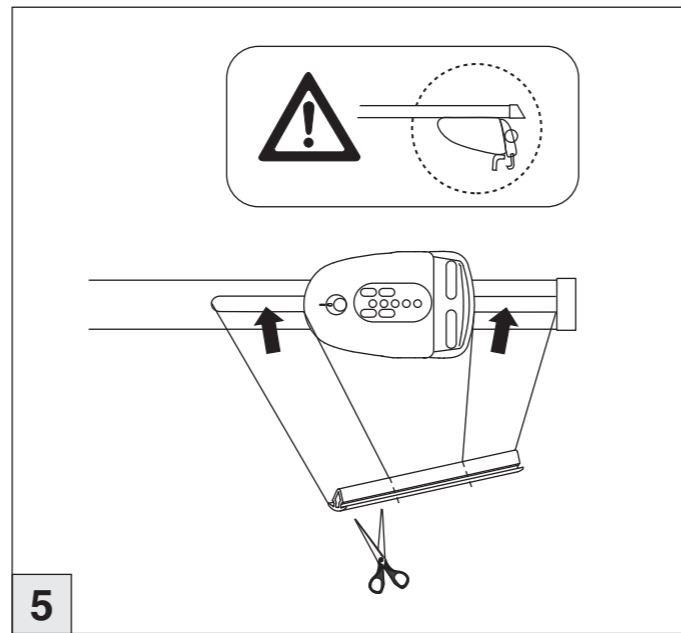

5

nur bei / only for Part-No.: 045 354