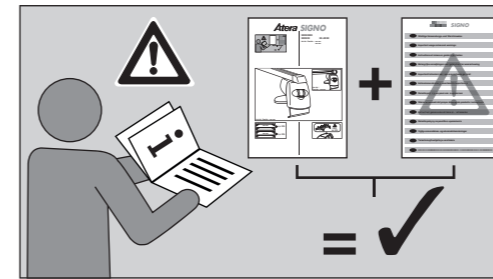

Atera SIGNO

Volvo
XC60 07/2017-
(mit Reling / with rail / avec rails de toit)

Part-No. : 044 354
Part-No. : 045 354

Part-No. : 044 354

Atera
Atera GmbH
Im Herrach 1
D-88299 Leutkirch
Internet: www.atera.de