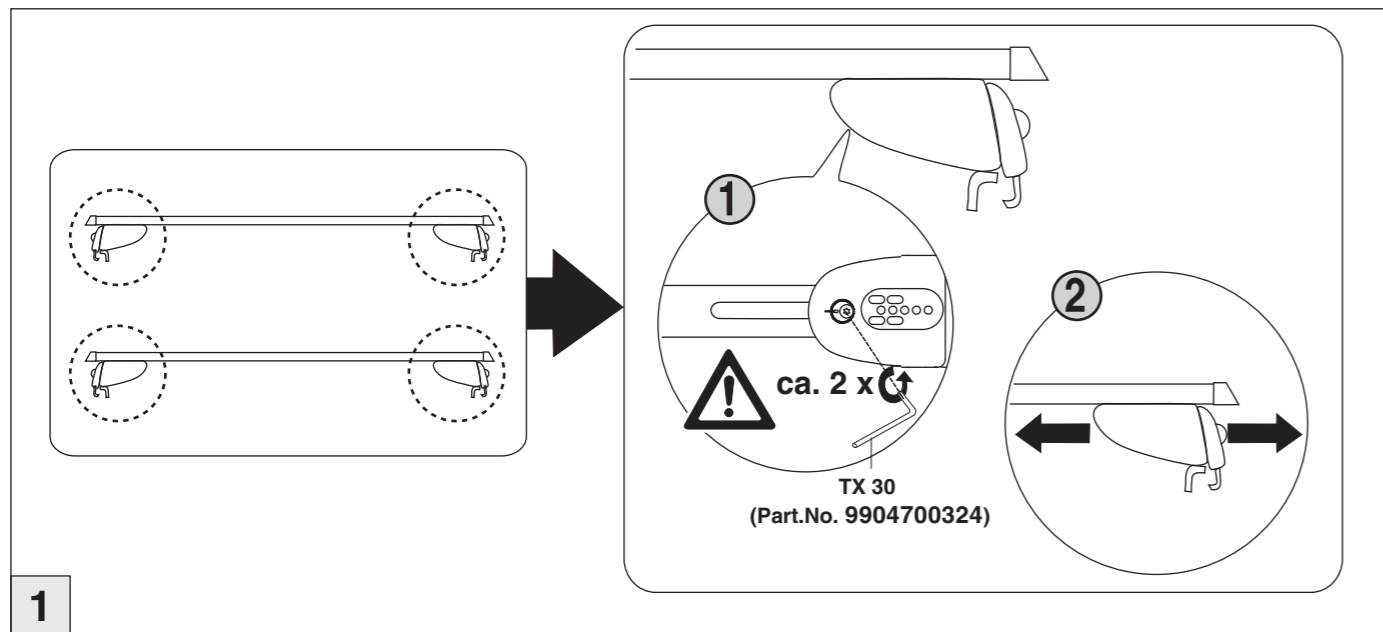

Atera SIGNO

Volvo
XC60 Reling

07/2017-