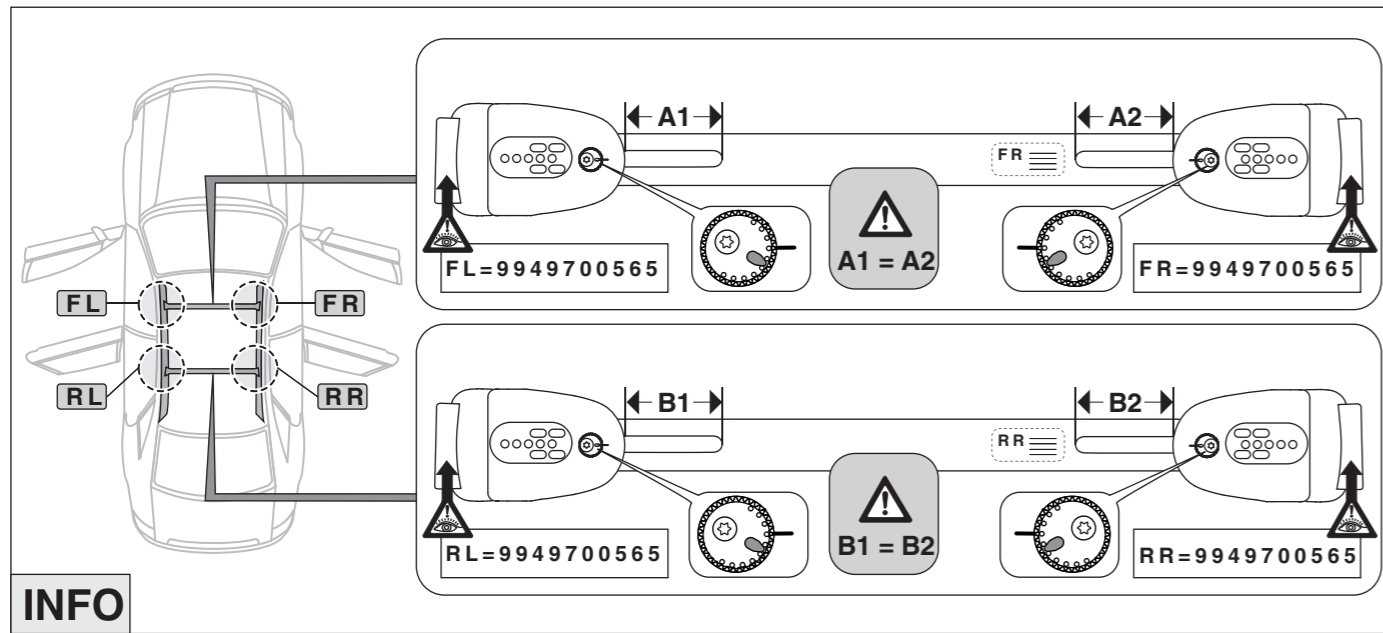

Atera SIGNO

Volvo
XC60 Reling

07/2017-

4

5

nur bei / only for Part-No.: 045 354

6

7

Atera SIGNO

Volvo
XC60 07/2017-
(mit Reling / with rail / avec rails de toit)

Part-No. : 044 354
Part-No. : 045 354

Part-No. : 044 354

Atera
Atera GmbH
Im Herrach 1
D-88299 Leutkirch
Internet: www.atera.de

© ATERA GmbH
Ref.-Nr.: 044 354_096594435400_992570050200
Ref.-Nr.: 045 354_096594435400_992570050200
Stand/State: 25/07/2017 - Rev 00 Ver 00

Atera SIGNO

Volvo
XC60 Reling

07/2017-

Atera SIGNO

Volvo
XC60 Reling