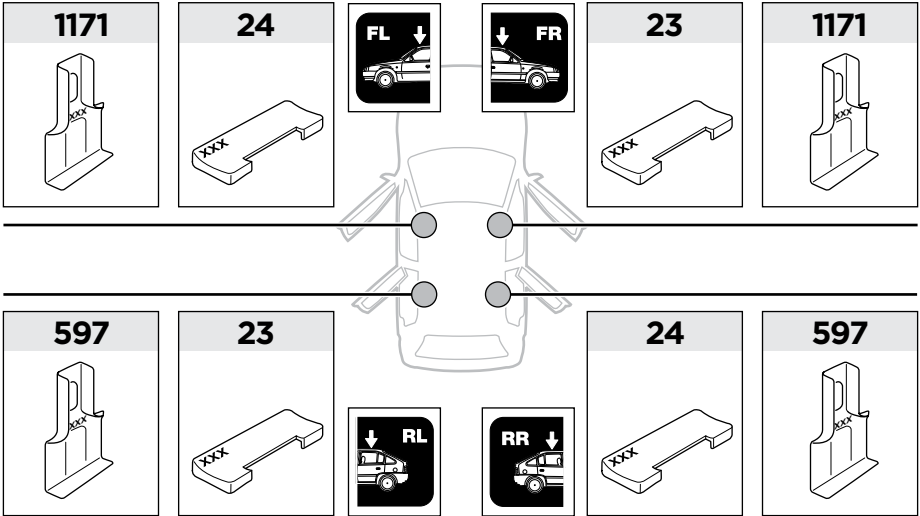

1

	X (scale)	X (mm)	X (inch)
KIA Picanto , 5-dr Hatchback, 04-10	28	931	36 ⁵/₈
KIA Picanto , 5-dr Hatchback, 11-	29	941	37
KIA Morning , 5-dr Hatchback, 11-	29	941	37

	Y (scale)	Y (mm)	Y (inch)
KIA Picanto , 5-dr Hatchback, 04-10	28	931	36 ⁵/₈
KIA Picanto , 5-dr Hatchback, 11-	24,5	896	35 ¹/₄
KIA Morning , 5-dr Hatchback, 11-	24,5	896	35 ¹/₄

2

KIA Picanto, 5-dr Hatchback, 04-10

KIA Picanto, 5-dr Hatchback, 11-

KIA Morning, 5-dr Hatchback, 11-

3

	W (mm)	Z (mm)	W (inch)	Z (inch)
KIA Picanto , 5-dr Hatchback, 04-10	280	700	11	27 1/2
KIA Picanto , 5-dr Hatchback, 11-	250	650	9 7/8	25 5/8
KIA Morning , 5-dr Hatchback, 11-	250	650	9 7/8	25 5/8