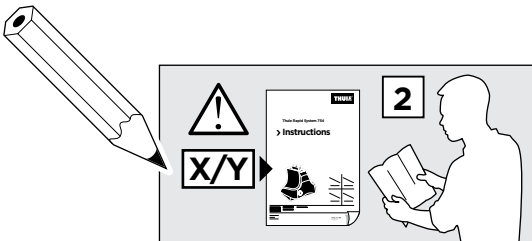

1

	X (scale)	X (mm)	X (inch)
KIA Picanto , 5-dr Hatchback, 04-10	28	931	36 ⁵/₈
KIA Picanto , 5-dr Hatchback, 11-	29	941	37
KIA Morning , 5-dr Hatchback, 11-	29	941	37

	Y (scale)	Y (mm)	Y (inch)
KIA Picanto , 5-dr Hatchback, 04-10	28	931	36 ⁵/₈
KIA Picanto , 5-dr Hatchback, 11-	24,5	896	35 ¹/₄
KIA Morning , 5-dr Hatchback, 11-	24,5	896	35 ¹/₄