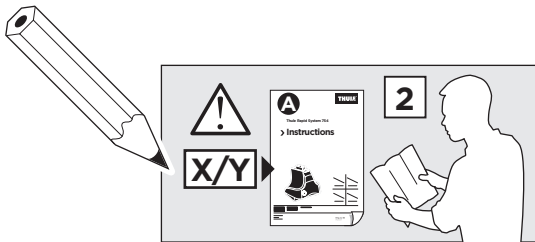

# > Instructions

VOLKSWAGEN Passat (B8), 4-dr Sedan, 15-

ISO 11154-E

141778  
C.20150304  
519-1778-01

Bring your life  
thule.com

1

	X (scale)	X (mm)	X (inch)
<b>VOLKSWAGEN Passat (B8), 4-dr Sedan, 15-</b>	<b>44,5</b>	<b>1096</b>	<b>43 1/8</b>

	Y (scale)	Y (mm)	Y (inch)
<b>VOLKSWAGEN Passat (B8), 4-dr Sedan, 15-</b>	<b>41</b>	<b>1061</b>	<b>41 3/4</b>

2

VOLKSWAGEN Passat (B8), 4-dr Sedan, 15-

**3**

	W (mm)	Z (mm)	W (inch)	Z (inch)
<b>VOLKSWAGEN Passat (B8), 4-dr Sedan, 15-</b>	<b>160</b>	<b>780</b>	<b>6 1/4</b>	<b>30 3/4</b>