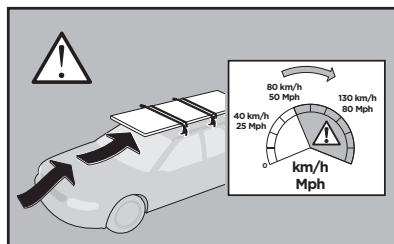

# > Instructions

VOLKSWAGEN Passat (B8), 4-dr Sedan, 15-

ISO 11154-E

141778  
C.20150304  
519-1778-01

Bring your life  
thule.com

1

	X (scale)	X (mm)	X (inch)
<b>VOLKSWAGEN Passat (B8), 4-dr Sedan, 15-</b>	<b>44,5</b>	<b>1096</b>	<b>43 1/8</b>