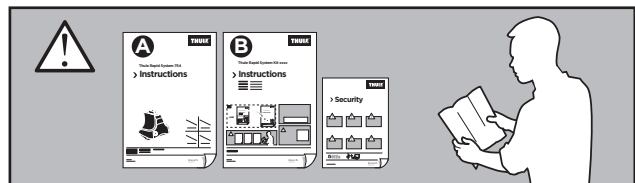

# > Instructions

VOLKSWAGEN Passat (B8), 4-dr Sedan, 15-

ISO 11154-E

141778  
C.20150304  
519-1778-01

Bring your life  
thule.com

1

	X (scale)	X (mm)	X (inch)
<b>VOLKSWAGEN Passat (B8), 4-dr Sedan, 15-</b>	<b>44,5</b>	<b>1096</b>	<b>43 1/8</b>