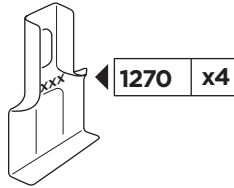

# > Instructions

VOLKSWAGEN Passat (B8), 4-dr Sedan, 15-

ISO 11154-E

141778  
C.20150304  
519-1778-01

Bring your life  
thule.com

1

	X (scale)	X (mm)	X (inch)
<b>VOLKSWAGEN Passat (B8), 4-dr Sedan, 15-</b>	<b>44,5</b>	<b>1096</b>	<b>43 1/8</b>

	Y (scale)	Y (mm)	Y (inch)
<b>VOLKSWAGEN Passat (B8), 4-dr Sedan, 15-</b>	<b>41</b>	<b>1061</b>	<b>41 3/4</b>

2

VOLKSWAGEN Passat (B8), 4-dr Sedan, 15-

**3**

	W (mm)	Z (mm)	W (inch)	Z (inch)
<b>VOLKSWAGEN Passat (B8), 4-dr Sedan, 15-</b>	<b>160</b>	<b>780</b>	<b>6 1/4</b>	<b>30 3/4</b>