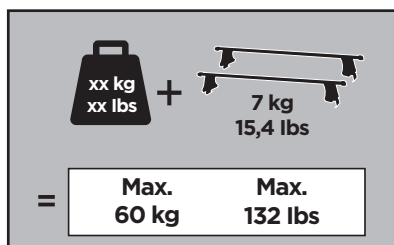

# > Instructions

VOLKSWAGEN Passat (B8), 4-dr Sedan, 15-

ISO 11154-E

141778  
C.20150304  
519-1778-01

Bring your life  
thule.com

1

	X (scale)	X (mm)	X (inch)
<b>VOLKSWAGEN Passat (B8), 4-dr Sedan, 15-</b>	<b>44,5</b>	<b>1096</b>	<b>43 1/8</b>

	Y (scale)	Y (mm)	Y (inch)
<b>VOLKSWAGEN Passat (B8), 4-dr Sedan, 15-</b>	<b>41</b>	<b>1061</b>	<b>41 3/4</b>

2

VOLKSWAGEN Passat (B8), 4-dr Sedan, 15-

**3**

	W (mm)	Z (mm)	W (inch)	Z (inch)
<b>VOLKSWAGEN Passat (B8), 4-dr Sedan, 15-</b>	<b>160</b>	<b>780</b>	<b>6 1/4</b>	<b>30 3/4</b>