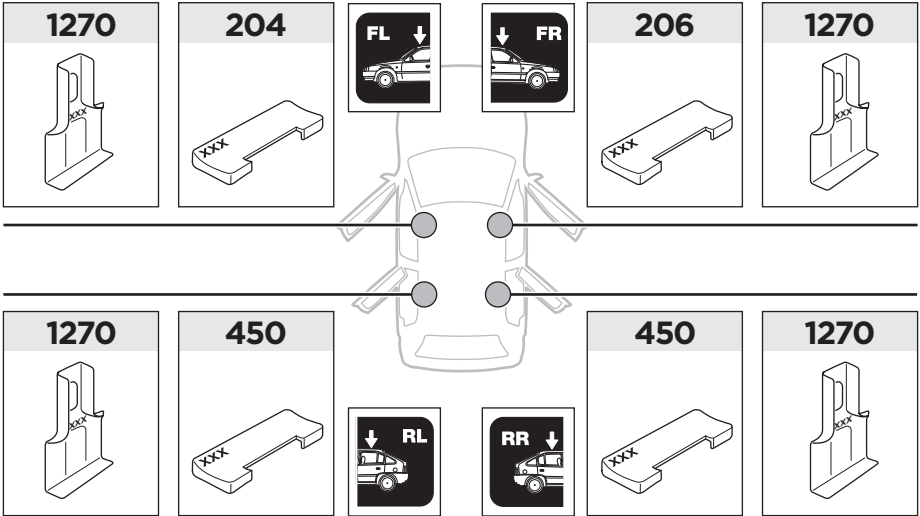

# > Instructions

VOLKSWAGEN Passat (B8), 4-dr Sedan, 15-

ISO 11154-E

141778  
C.20150304  
519-1778-01

Bring your life  
thule.com

1

	X (scale)	X (mm)	X (inch)
<b>VOLKSWAGEN Passat (B8), 4-dr Sedan, 15-</b>	<b>44,5</b>	<b>1096</b>	<b>43 1/8</b>

	Y (scale)	Y (mm)	Y (inch)
<b>VOLKSWAGEN Passat (B8), 4-dr Sedan, 15-</b>	<b>41</b>	<b>1061</b>	<b>41 3/4</b>

2

VOLKSWAGEN Passat (B8), 4-dr Sedan, 15-

**3**

	W (mm)	Z (mm)	W (inch)	Z (inch)
<b>VOLKSWAGEN Passat (B8), 4-dr Sedan, 15-</b>	<b>160</b>	<b>780</b>	<b>6 1/4</b>	<b>30 3/4</b>