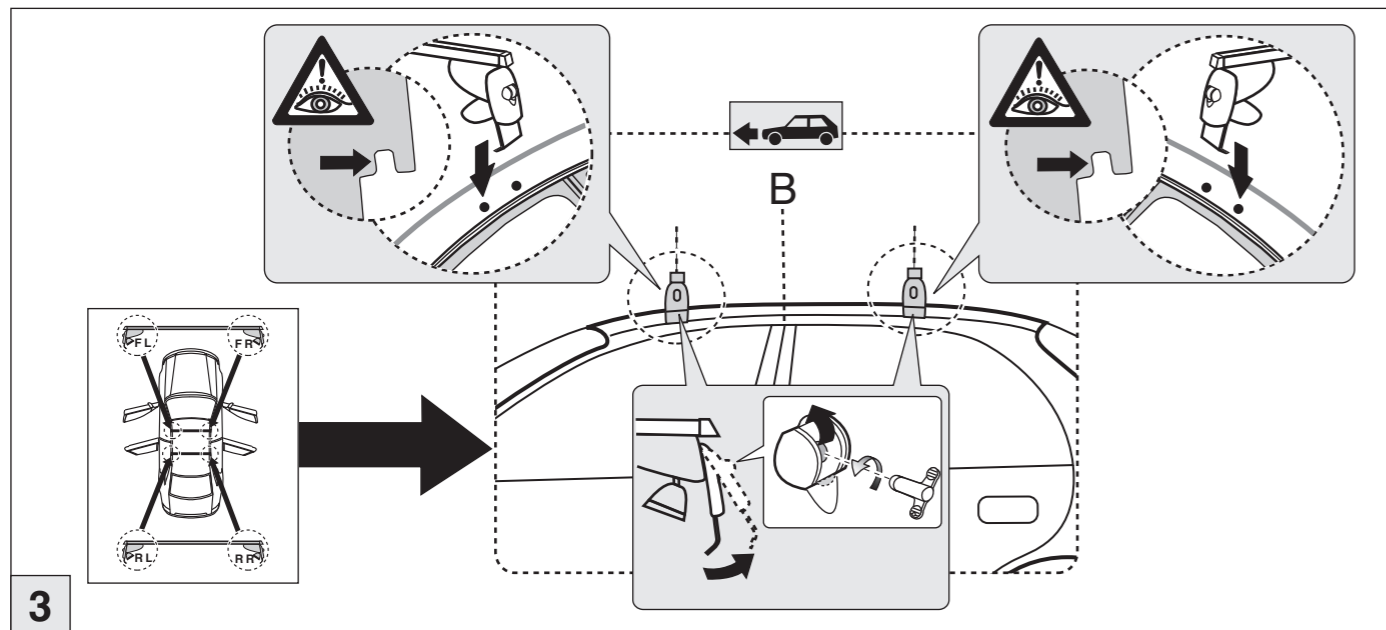

Clio
(5-türig/doors/portes)

11/2012–

Part-No. : 044 285

Part-No. : 045 285

Atera
MADE IN GERMANY

Atera GmbH
Im Herrach 1
D-88299 Leutkirch
Internet: www.atera.de

Atera SIGNO

Renault Clio 11/2012–
(5-türig/doors/portes)