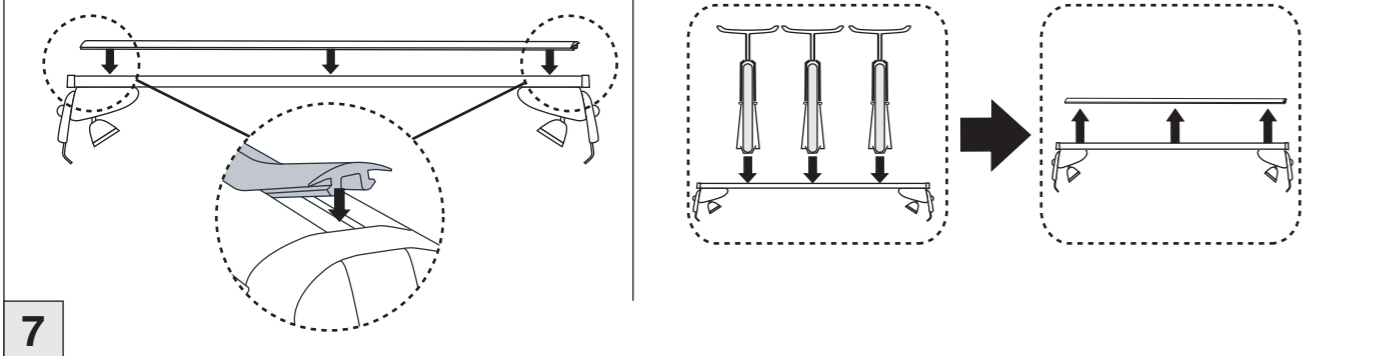

Atera SIGNO

Renault Clio 11/2012–
(5-türig/doors/portes)

6

nur bei / only for Part-No.: 045 285

7

8

Atera SIGNO

Renault

Clio
(5-türig/doors/portes)

11/2012–

Part-No. : 044 285

Part-No. : 045 285

Atera
MADE IN GERMANY

Atera GmbH
Im Herrach 1
D-88299 Leutkirch
Internet: www.atera.de