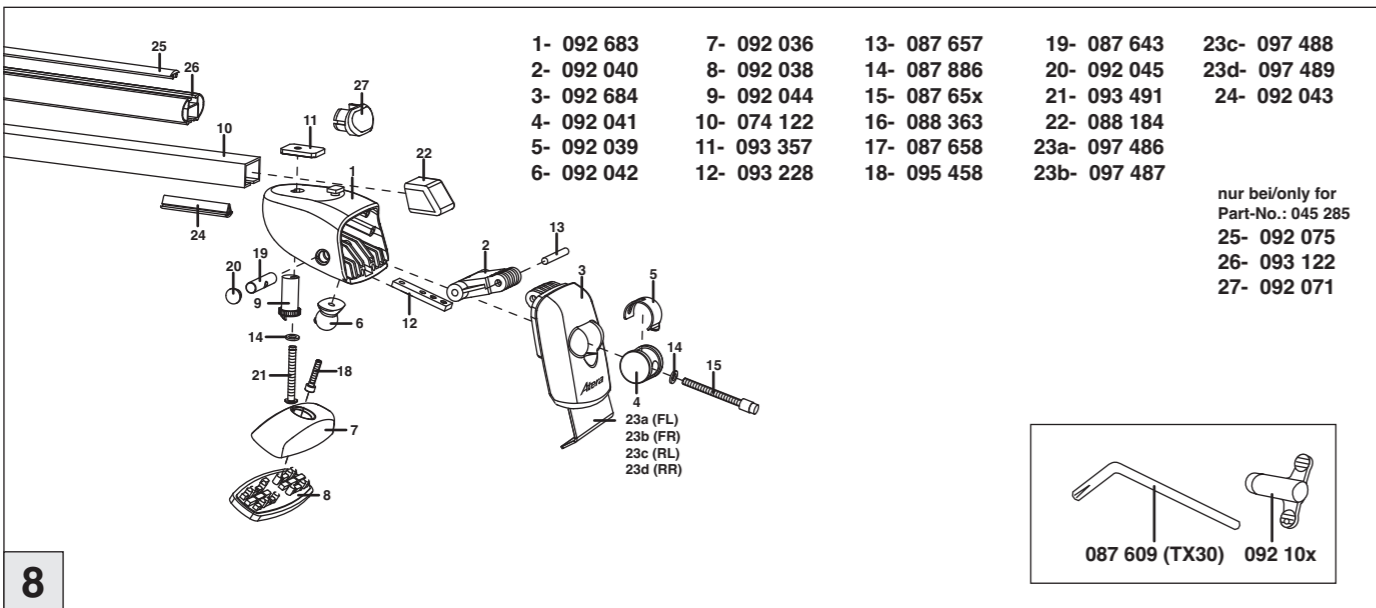

Atera SIGNO

Renault Clio 11/2012–
(5-türig/doors/portes)

6

nur bei / only for Part-No.: 045 285

7

8

Atera SIGNO

Renault

Clio
(5-türig/doors/portes)

11/2012–

Part-No. : 044 285

Part-No. : 045 285

Atera
MADE IN GERMANY

Atera GmbH
Im Herrach 1
D-88299 Leutkirch
Internet: www.atera.de

Atera SIGNO

Renault Clio 11/2012–
(5-türig/doors/portes)