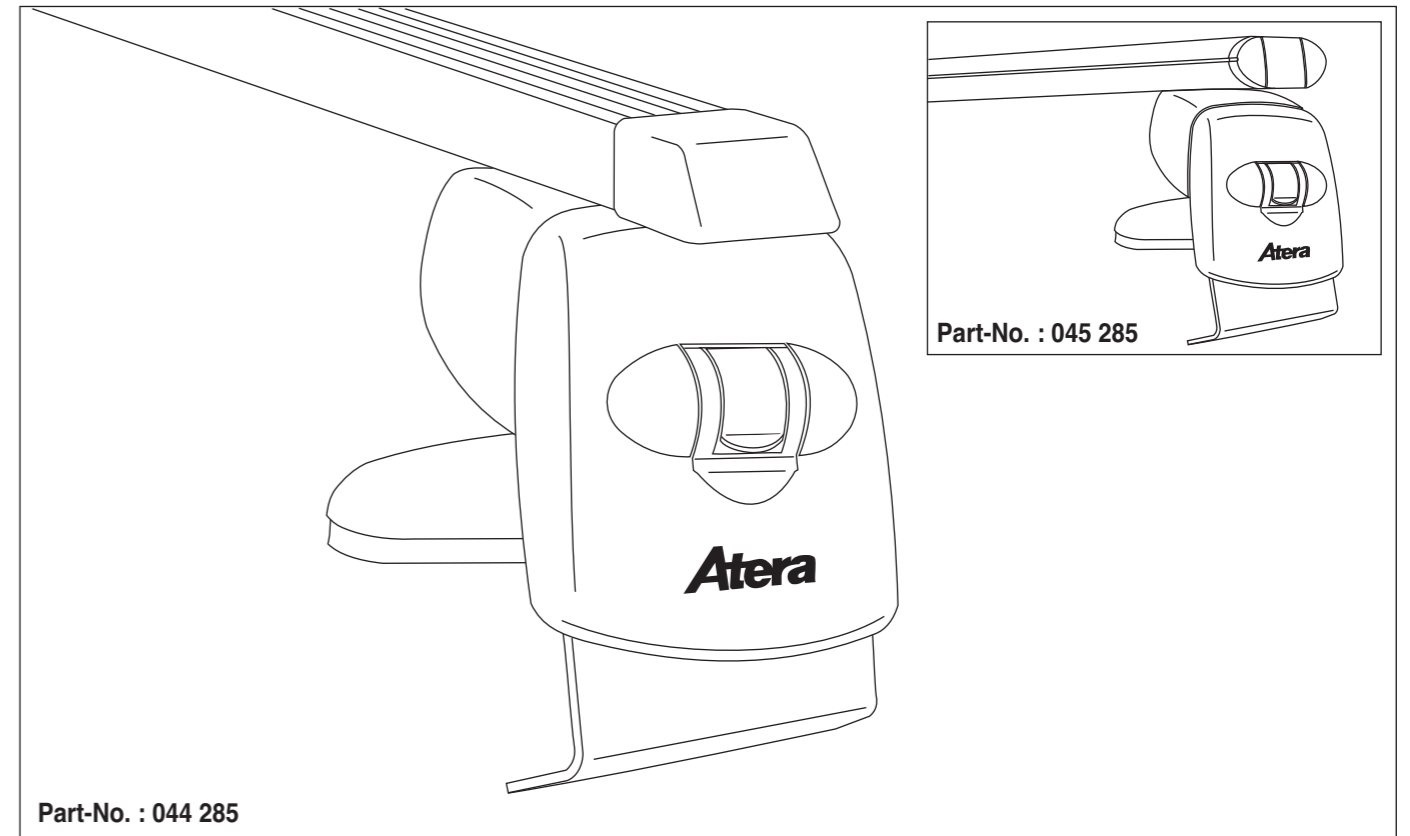

Atera SIGNO

Renault Clio 11/2012–
(5-türig/doors/portes)

6

nur bei / only for Part-No.: 045 285

7

8

Atera SIGNO

Renault

Clio
(5-türig/doors/portes)

11/2012–

Part-No. : 044 285

Part-No. : 045 285

Atera
MADE IN GERMANY

Atera GmbH
Im Herrach 1
D-88299 Leutkirch
Internet: www.atera.de

Atera SIGNO

Renault Clio 11/2012–
(5-türig/doors/portes)