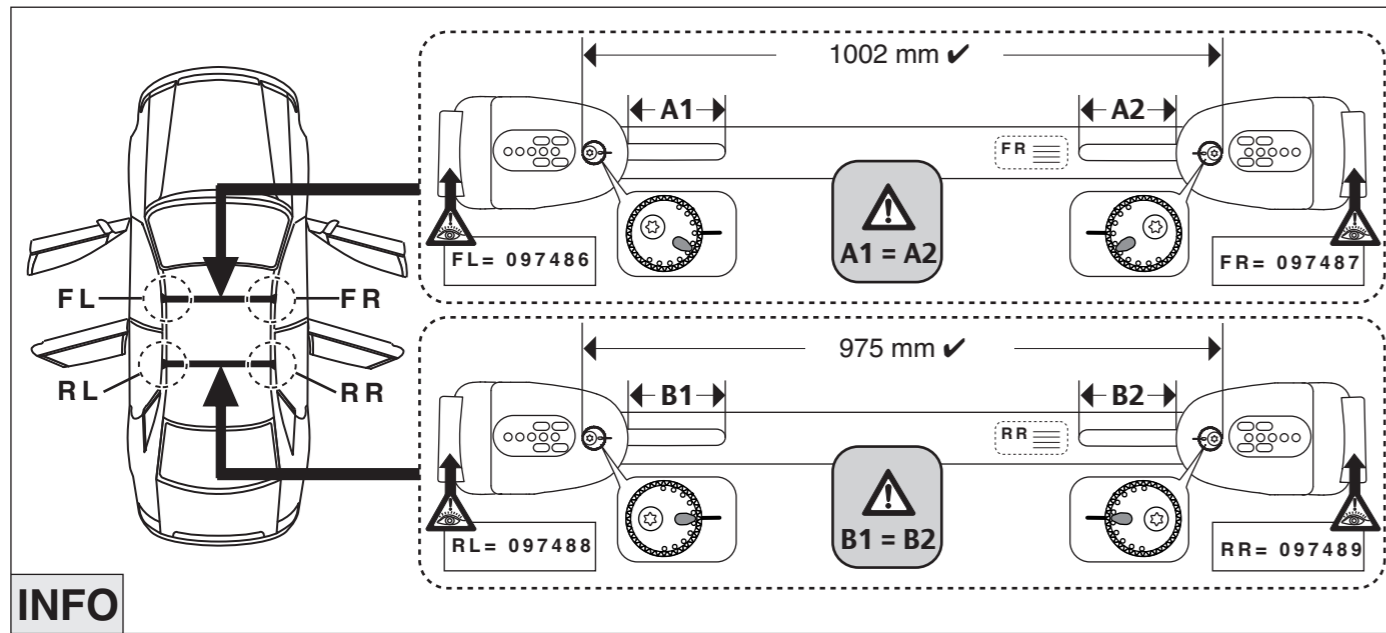

Clio
(5-türig/doors/portes)

11/2012–

Part-No. : 044 285

Part-No. : 045 285

Atera
MADE IN GERMANY

Atera GmbH
Im Herrach 1
D-88299 Leutkirch
Internet: www.atera.de

Atera SIGNO

Renault Clio 11/2012–
(5-türig/doors/portes)