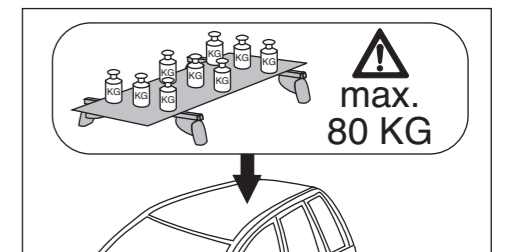

Atera SIGNO

Renault

Clio
(5-türig/doors/portes)

11/2012–

Part-No. : 044 285

Part-No. : 045 285

Atera
MADE IN GERMANY

Atera GmbH
Im Herrach 1
D-88299 Leutkirch
Internet: www.atera.de