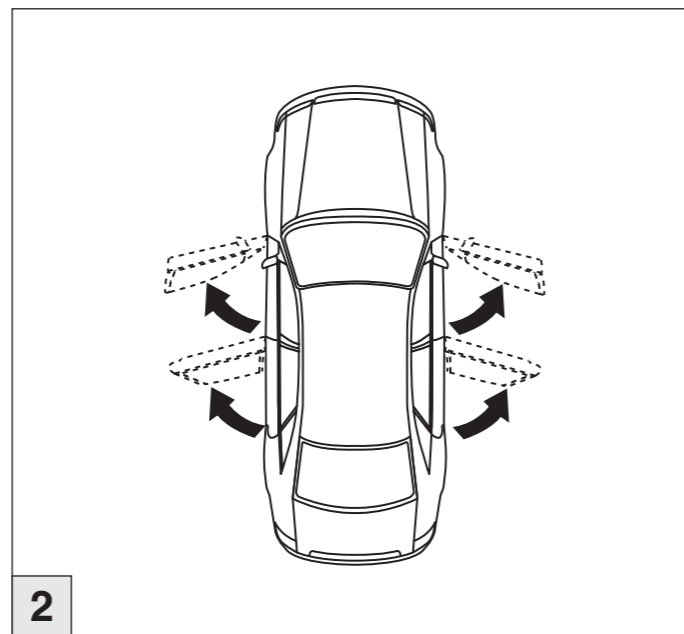

Clio
(5-türig/doors/portes)

11/2012–

Part-No. : 044 285

Part-No. : 045 285

Atera
MADE IN GERMANY

Atera GmbH
Im Herrach 1
D-88299 Leutkirch
Internet: www.atera.de

Atera SIGNO

Renault Clio 11/2012–
(5-türig/doors/portes)