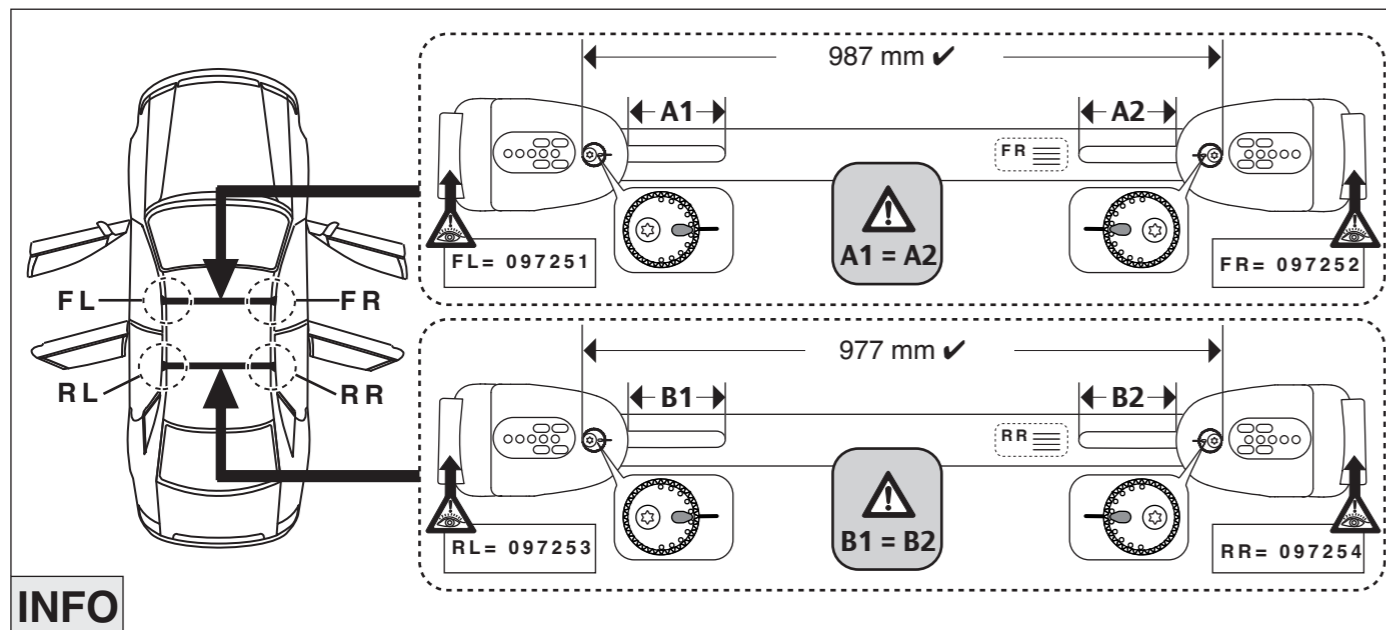

Atera SIGNO

Hyundai
i10 12/2013-

nur bei / only for Part-No.: 045 299

Atera SIGNO

Hyundai
i10 12/2013-

Part-No. : 044 299
Part-No. : 045 299

Atera
MADE IN GERMANY
Atera GmbH
Im Herrach 1
D-88299 Leutkirch
Internet: www.atera.de

Atera SIGNO

Hyundai
i10 12/2013-

INFO

Atera SIGNO

Hyundai
i10 12/2013-