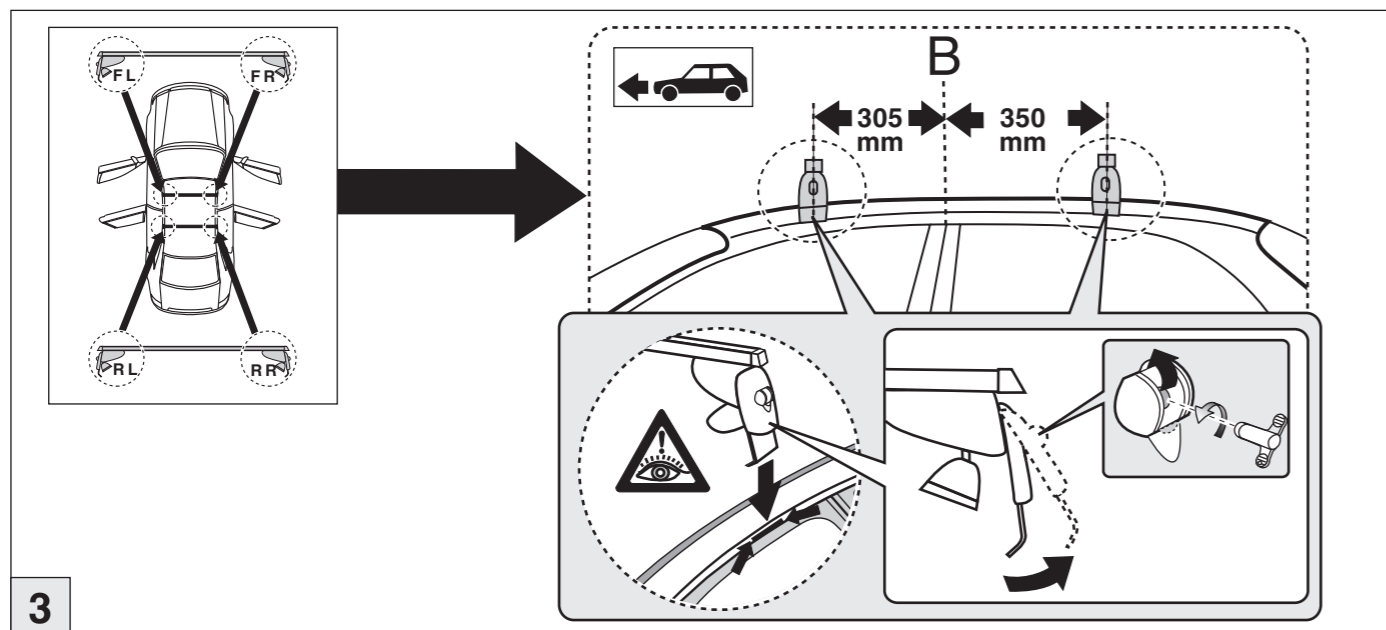

Atera SIGNO

Hyundai
i10 12/2013-

nur bei / only for Part-No.: 045 299

Atera SIGNO

Hyundai
i10 12/2013-

Part-No. : 044 299
Part-No. : 045 299

Atera
MADE IN GERMANY
Atera GmbH
Im Herrach 1
D-88299 Leutkirch
Internet: www.atera.de

Atera SIGNO

Hyundai
i10 12/2013-

INFO

Atera SIGNO

Hyundai
i10 12/2013-