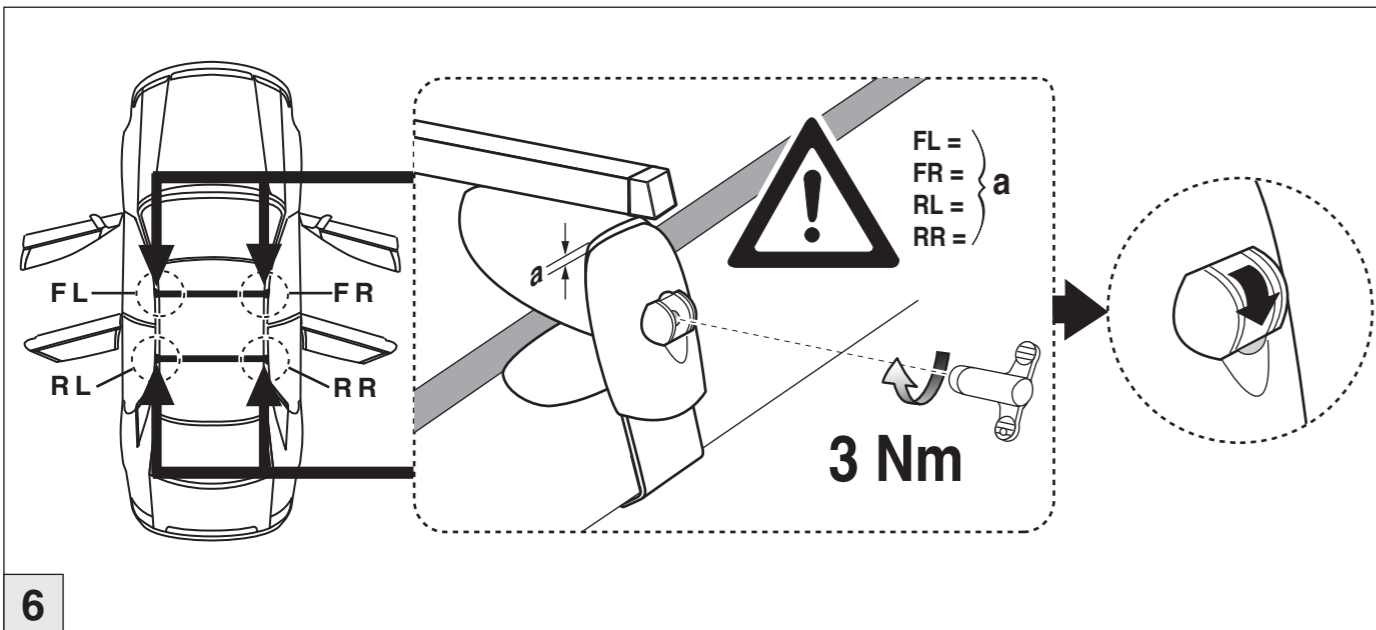

Atera SIGNO

Hyundai
i10 12/2013-

nur bei / only for Part-No.: 045 299

Atera SIGNO

Hyundai
i10 12/2013-

Part-No. : 044 299
Part-No. : 045 299

Atera
MADE IN GERMANY
Atera GmbH
Im Herrach 1
D-88299 Leutkirch
Internet: www.atera.de