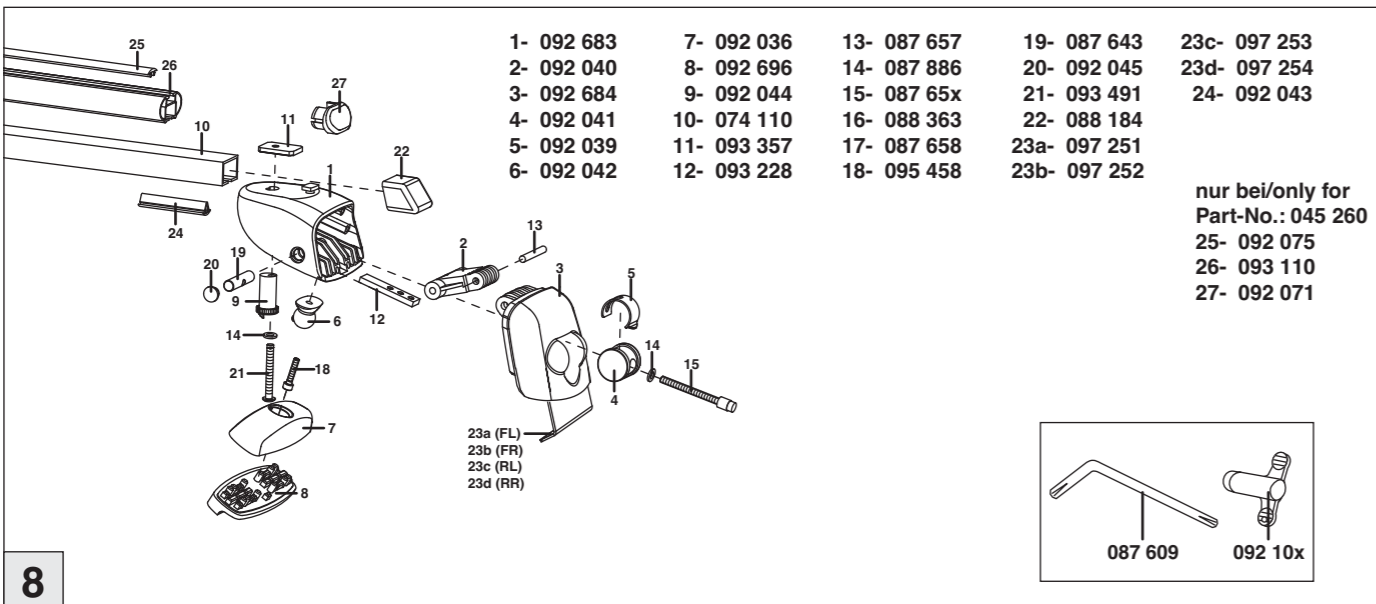

Atera SIGNO

Hyundai
i10 12/2013-

nur bei / only for Part-No.: 045 299

Atera SIGNO

Hyundai
i10 12/2013-

Part-No. : 044 299
Part-No. : 045 299

Atera
MADE IN GERMANY
Atera GmbH
Im Herrach 1
D-88299 Leutkirch
Internet: www.atera.de

Atera SIGNO

Hyundai
i10 12/2013-

INFO

Atera SIGNO

Hyundai
i10 12/2013-