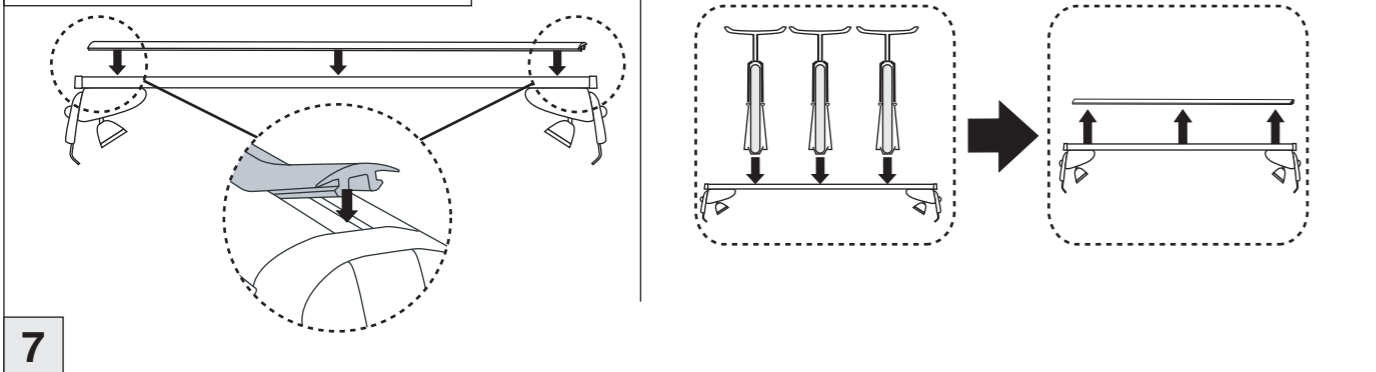

Atera SIGNO

Hyundai
i10 12/2013-

nur bei / only for Part-No.: 045 299

Atera SIGNO

Hyundai
i10 12/2013-

Part-No. : 044 299
Part-No. : 045 299

Atera
MADE IN GERMANY
Atera GmbH
Im Herrach 1
D-88299 Leutkirch
Internet: www.atera.de