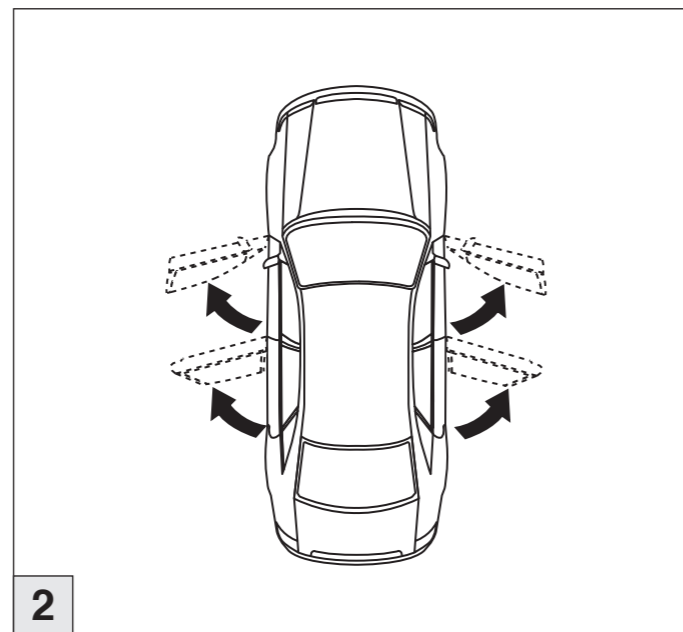

Atera® SIGNO

Audi
A3 Sportback (ohne Reling/without rail) 09/2004–

INFO

Atera® SIGNO

Audi
A3 Sportback (ohne Reling/without rail) 09/2004–