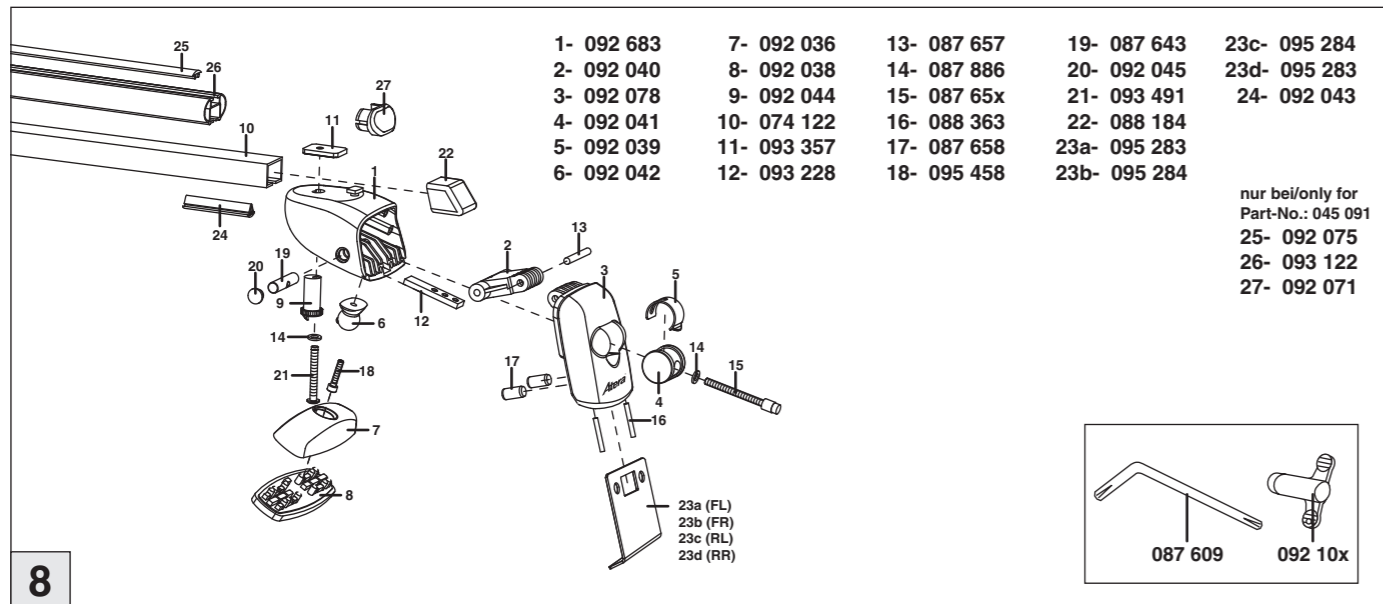

# Atera® SIGNO

Audi  
A3 Sportback (ohne Reling/without rail) 09/2004–

6

nur bei / only for Part-No.: 045 091

7

8

# Atera® SIGNO

Audi  
A3 Sportback 09/2004–  
(ohne Reling/ without rail)

Part-No. : 044 091  
Part-No. : 045 091

**Atera**  
MADE IN GERMANY

Atera GmbH  
Im Herrach 1  
D-88299 Leutkirch  
Servicetelefon: 0180-50 000 89  
(14 ct/Min. aus dem dt. Festnetz)  
E-Mail: info@atera.de