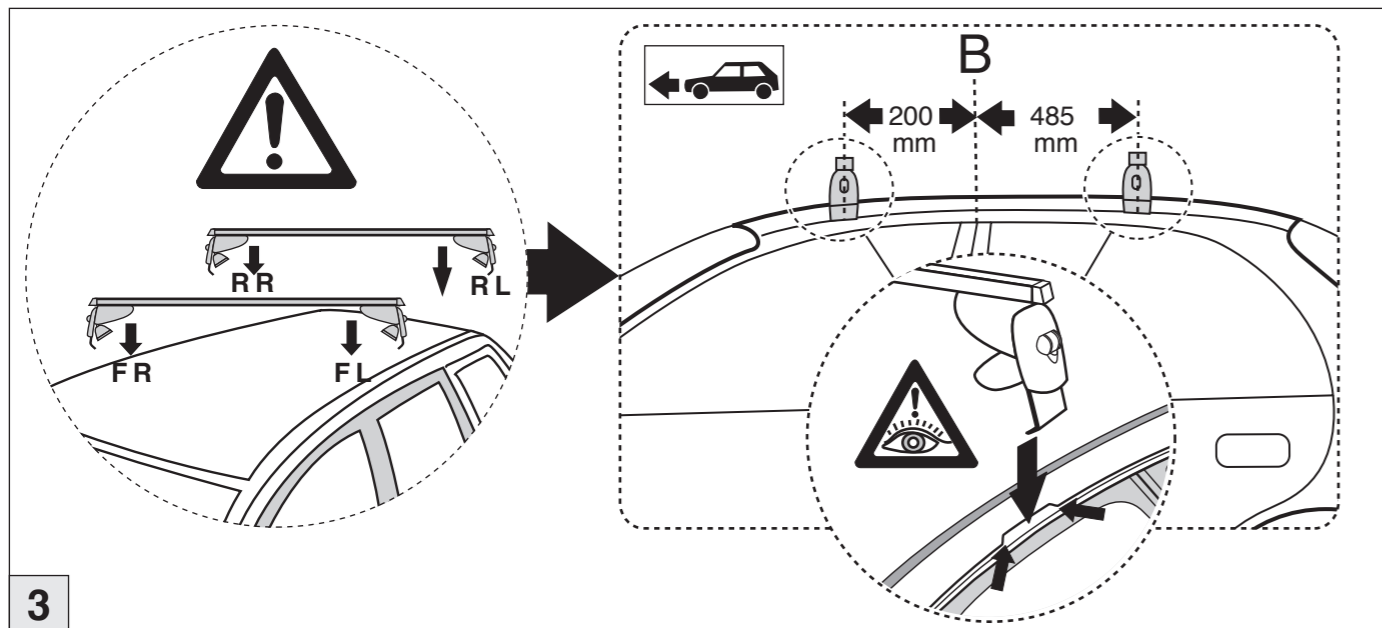

Atera® SIGNO

Audi
A3 Sportback (ohne Reling/without rail) 09/2004–

INFO

Atera® SIGNO

Audi
A3 Sportback (ohne Reling/without rail) 09/2004–