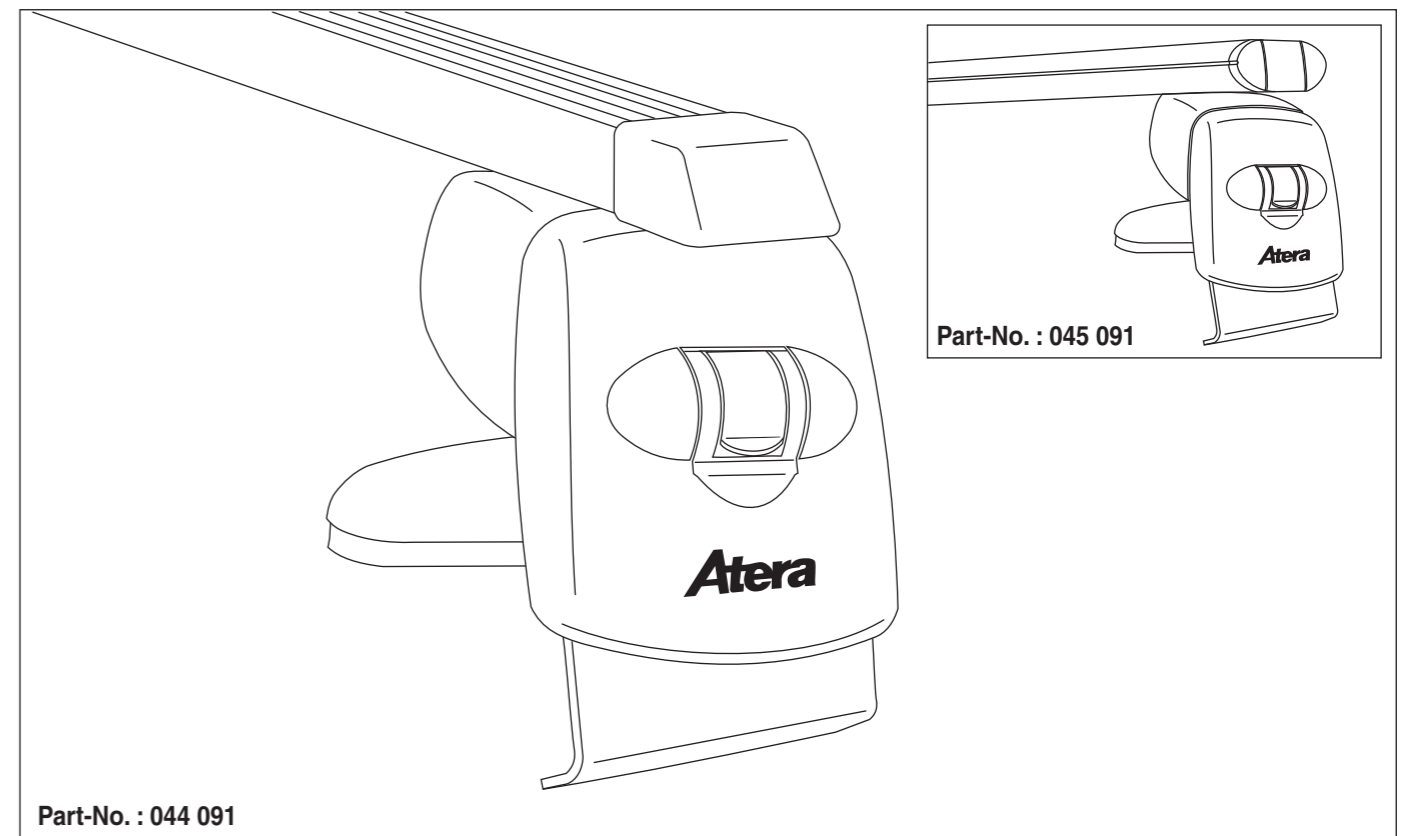

# Atera® SIGNO

Audi  
A3 Sportback (ohne Reling/without rail) 09/2004–

6

nur bei / only for Part-No.: 045 091

7

8

# Atera® SIGNO

Audi  
A3 Sportback 09/2004–  
(ohne Reling/ without rail)

Part-No. : 044 091  
Part-No. : 045 091

**Atera**  
MADE IN GERMANY

Atera GmbH  
Im Herrach 1  
D-88299 Leutkirch  
Servicetelefon: 0180-50 000 89  
(14 ct/Min. aus dem dt. Festnetz)  
E-Mail: info@atera.de