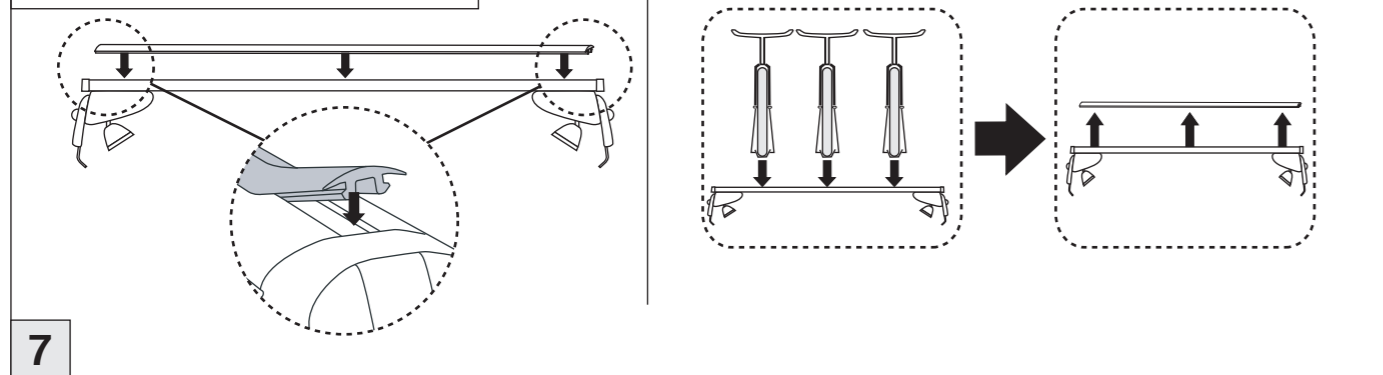

# Atera® SIGNO

Audi  
A3 Sportback (ohne Reling/without rail) 09/2004–

6

nur bei / only for Part-No.: 045 091

7

8