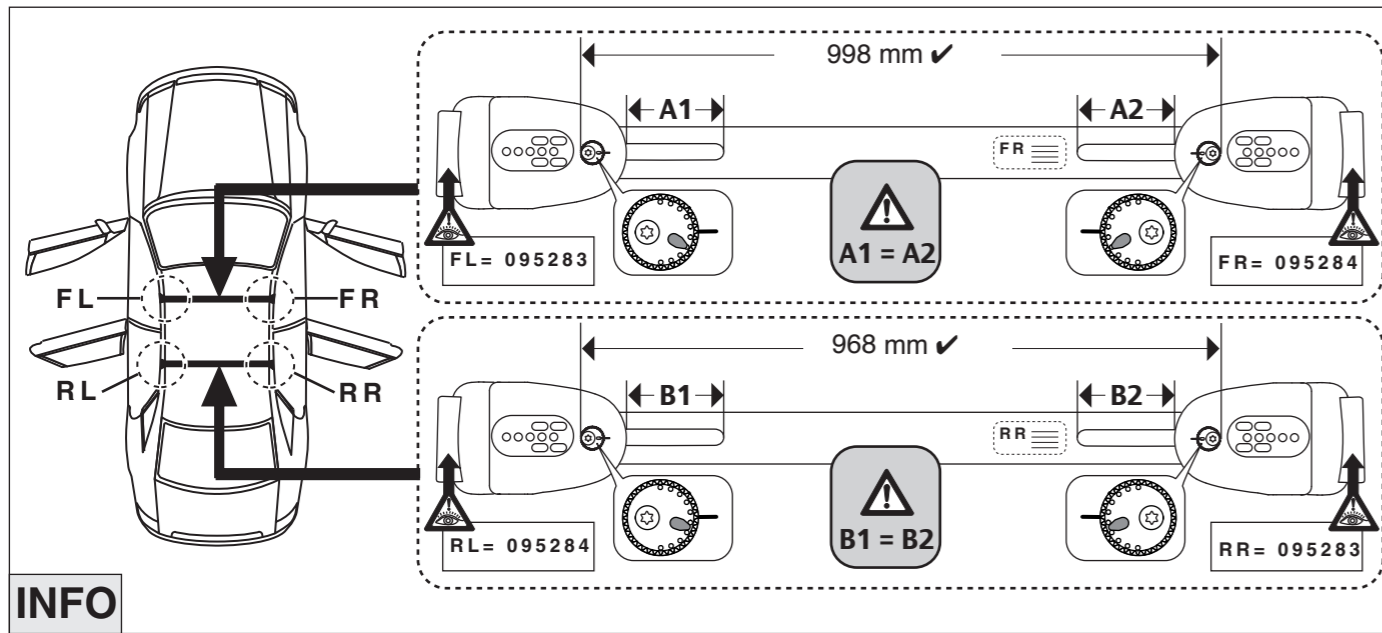

Atera® SIGNO

Audi
A3 Sportback (ohne Reling/without rail) 09/2004–