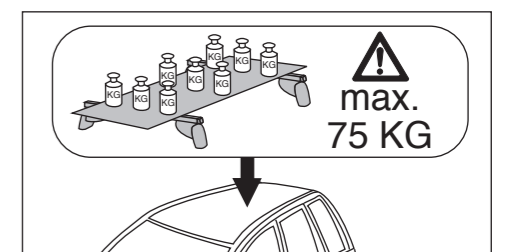

Atera® SIGNO

Audi
A3 Sportback 09/2004–
(ohne Reling/ without rail)

Part-No. : 044 091
Part-No. : 045 091

Atera
MADE IN GERMANY

Atera GmbH
Im Herrach 1
D-88299 Leutkirch
Servicetelefon: 0180-50 000 89
(14 ct/Min. aus dem dt. Festnetz)
E-Mail: info@atera.de