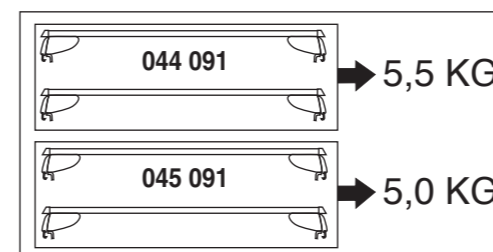

# Atera® SIGNO

Audi  
A3 Sportback 09/2004–  
(ohne Reling/ without rail)

Part-No. : 044 091  
Part-No. : 045 091

**Atera**  
MADE IN GERMANY

Atera GmbH  
Im Herrach 1  
D-88299 Leutkirch  
Servicetelefon: 0180-50 000 89  
(14 ct/Min. aus dem dt. Festnetz)  
E-Mail: info@atera.de