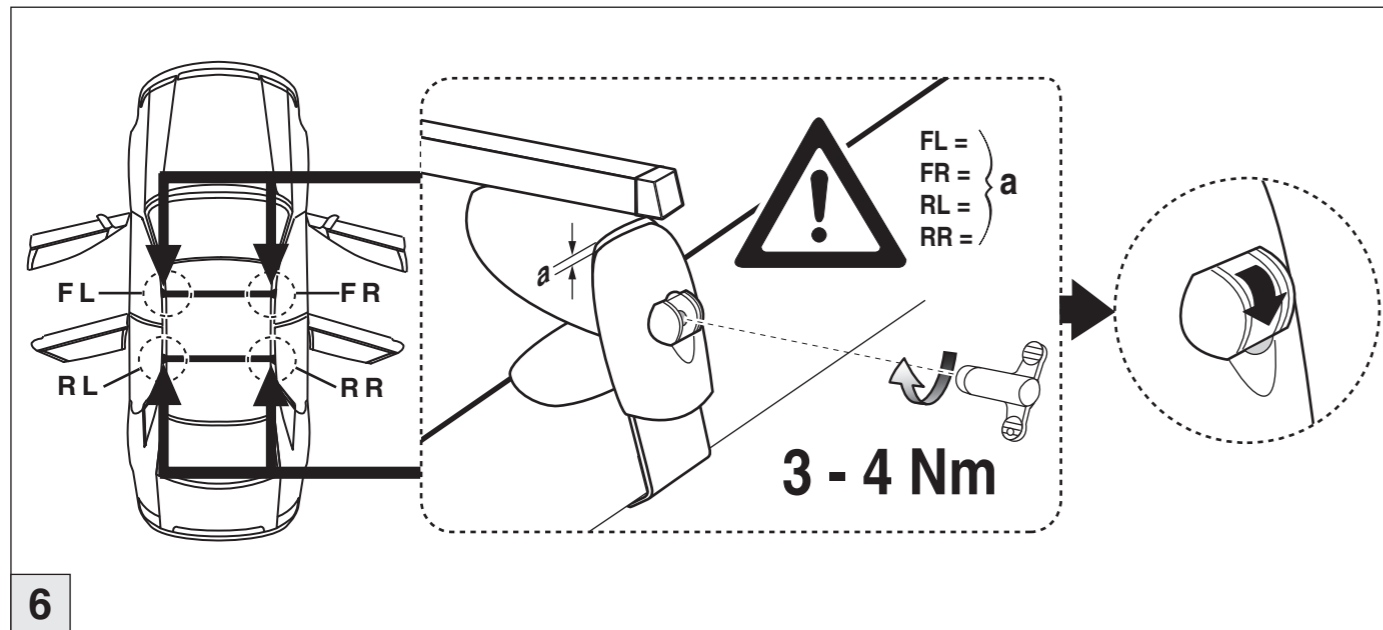

# Atera® SIGNO

Audi  
A3 Sportback (ohne Reling/without rail) 09/2004–

6

nur bei / only for Part-No.: 045 091

7

8