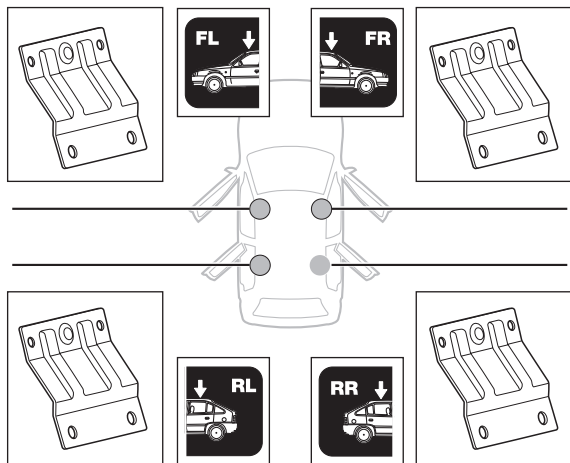

ISO 11154-E

183091

C.20130617
509-3091-04

Bring your life
thule.com

1

RENAULT Clio, 5-dr Hatchback, 05-12
RENAULT Modus, 5-dr MPV, 04-
RENAULT Grand Modus, 5-dr MPV, 08-

RENAULT Clio, 3-dr Hatchback, 05-12

2**A**