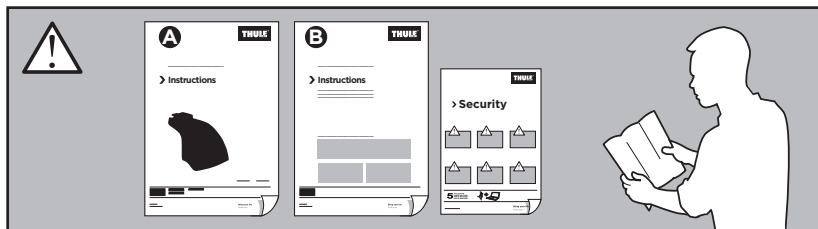

ISO 11154-E

183091

C.20130617
509-3091-04

Bring your life
thule.com

1

RENAULT Clio, 5-dr Hatchback, 05-12
RENAULT Modus, 5-dr MPV, 04-
RENAULT Grand Modus, 5-dr MPV, 08-

RENAULT Clio, 3-dr Hatchback, 05-12

2**A**