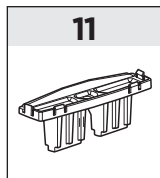

ISO 11154-E

183091

C.20130617
509-3091-04

Bring your life
thule.com

1

RENAULT Clio, 5-dr Hatchback, 05-12
RENAULT Modus, 5-dr MPV, 04-
RENAULT Grand Modus, 5-dr MPV, 08-

RENAULT Clio, 3-dr Hatchback, 05-12

2**A**