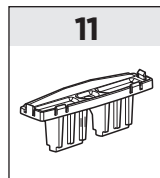

ISO 11154-E

183091

C.20130617
509-3091-04

Bring your life
thule.com

1

RENAULT Clio, 5-dr Hatchback, 05-12
RENAULT Modus, 5-dr MPV, 04-
RENAULT Grand Modus, 5-dr MPV, 08-

RENAULT Clio, 3-dr Hatchback, 05-12

2**A**