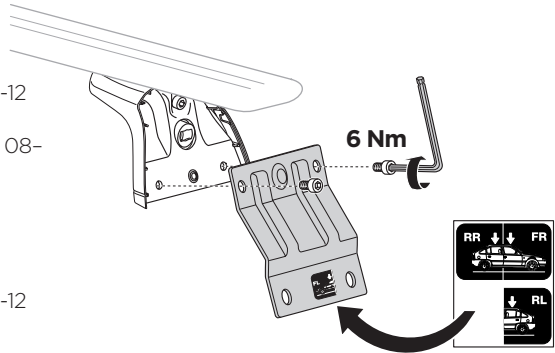

2

A

RENAULT Clio, 5-dr Hatchback, 05-12
RENAULT Modus, 5-dr MPV, 04-
RENAULT Grand Modus, 5-dr MPV, 08-

RENAULT Clio, 3-dr Hatchback, 05-12