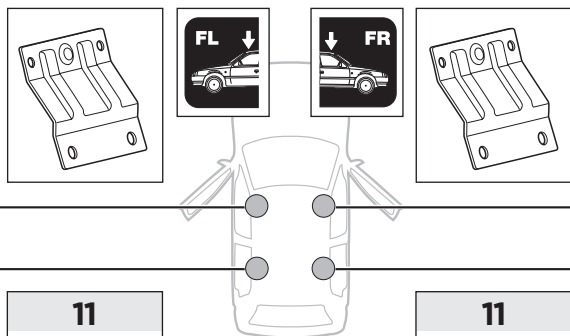

ISO 11154-E

183091

C.20130617
509-3091-04

Bring your life
thule.com

1

RENAULT Clio, 5-dr Hatchback, 05-12
RENAULT Modus, 5-dr MPV, 04-
RENAULT Grand Modus, 5-dr MPV, 08-

RENAULT Clio, 3-dr Hatchback, 05-12

2**A**