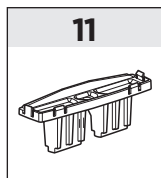

ISO 11154-E

183091

C.20160919
509-3091-05

Bring your life
thule.com

1

RENAULT Clio, 5-dr Hatchback, 05-14
RENAULT Modus, 5-dr MPV, 04-12
RENAULT Grand Modus, 5-dr MPV, 08-12

RENAULT Clio, 3-dr Hatchback, 05-14