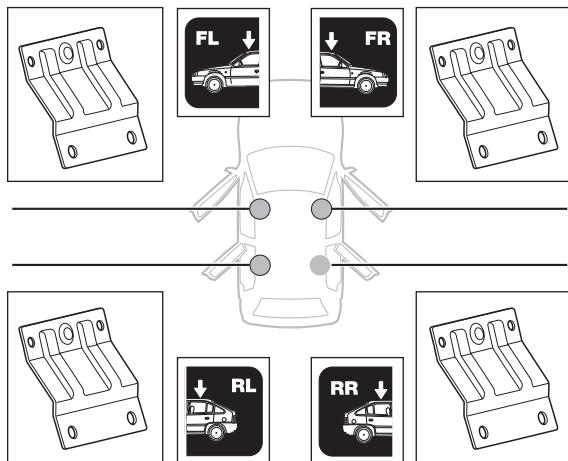

ISO 11154-E

183091

C.20160919
509-3091-05

Bring your life
thule.com

1

RENAULT Clio, 5-dr Hatchback, 05-14
RENAULT Modus, 5-dr MPV, 04-12
RENAULT Grand Modus, 5-dr MPV, 08-12

RENAULT Clio, 3-dr Hatchback, 05-14

2**A**

RENAULT Clio, 5-dr Hatchback, 05-14
RENAULT Modus, 5-dr MPV, 04-12
RENAULT Grand Modus, 5-dr MPV, 08-12

RENAULT Clio, 3-dr Hatchback, 05-14

**2****A**

RENAULT Clio, 3-dr Hatchback, 05-14

A**B**

4

RENAULT Clio, 5-dr Hatchback, 05-14
RENAULT Modus, 5-dr MPV, 04-12
RENAULT Grand Modus, 5-dr MPV, 08-12