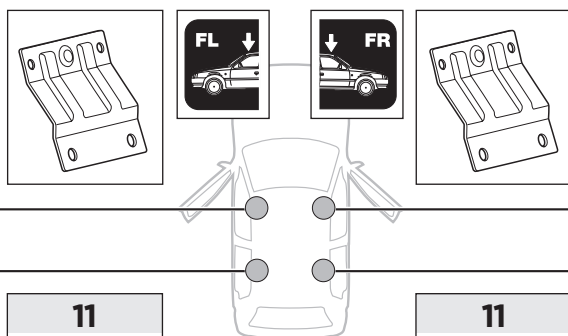

ISO 11154-E

183091

C.20160919
509-3091-05

Bring your life
thule.com

1

RENAULT Clio, 5-dr Hatchback, 05-14
RENAULT Modus, 5-dr MPV, 04-12
RENAULT Grand Modus, 5-dr MPV, 08-12

RENAULT Clio, 3-dr Hatchback, 05-14