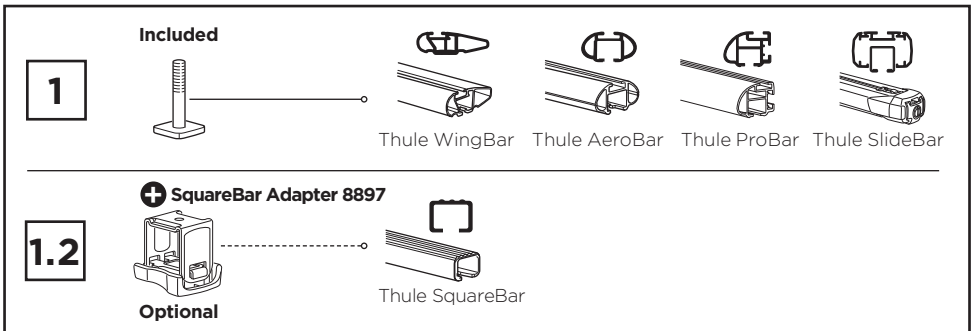

## > Instructions

Thule WingBar

Thule AeroBar

Thule ProBar

Thule SlideBar

**895000**

C.20161123  
506-7226-02

Bring your life  
thule.com

**1****A****B****C****D****E****F**

1.2

x1

x4

x4

x4

x4

Optional