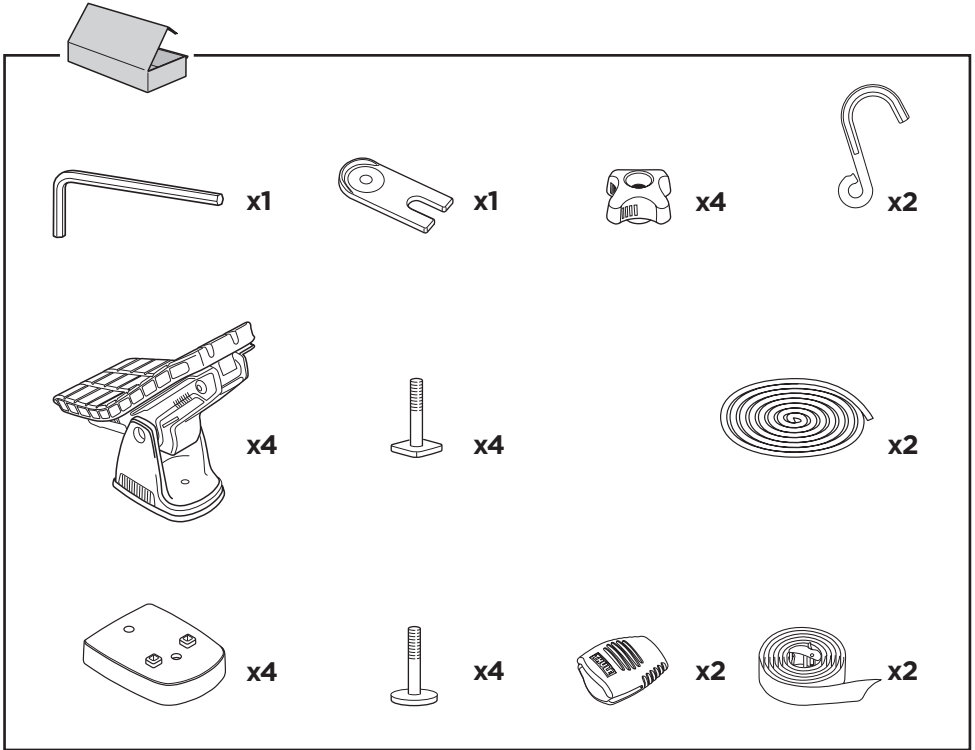

## > Instructions

Thule WingBar

Thule AeroBar

Thule ProBar

Thule SlideBar

**895000**

C.20161123  
506-7226-02

Bring your life  
thule.com

**1****A****B****C****D****E****F**

1.2

x1

x4

x4

x4

x4

Optional