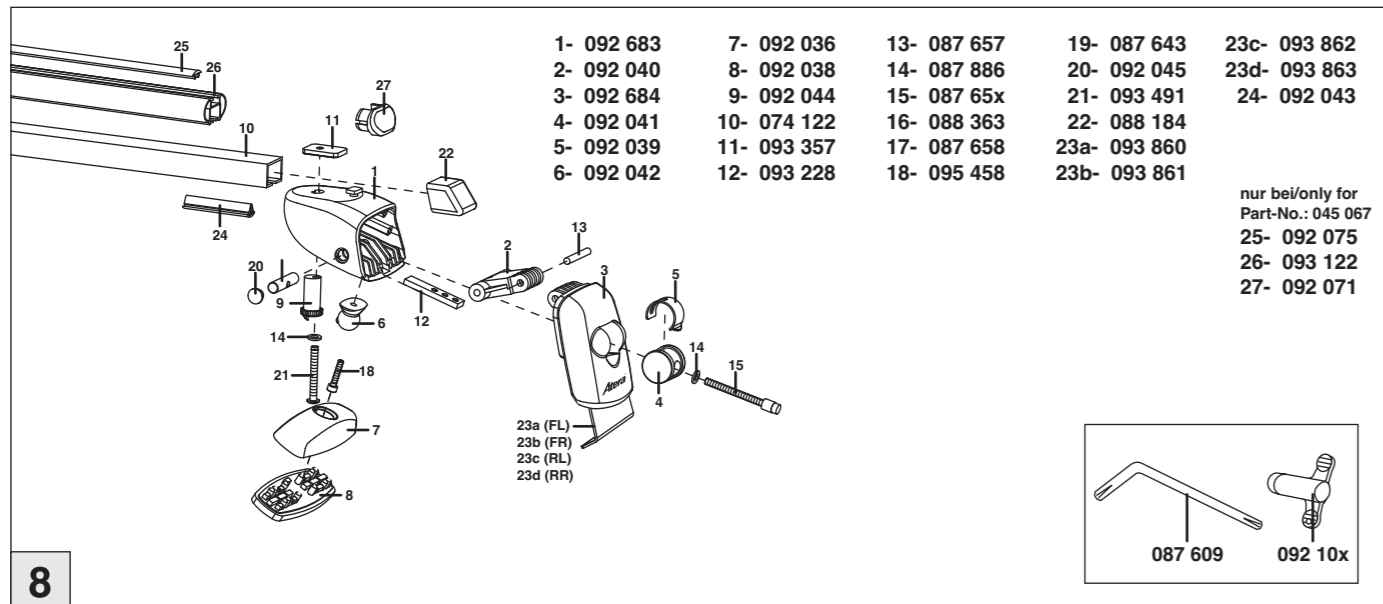

# Atera SIGNO

Seat Altea 2004–  
Seat Toledo 01/2005–11/2012

6

nur bei / only for Part-No.: 045 067

7

8

# Atera SIGNO

Seat Altea  
Seat Toledo

2004–  
1/2005–11/2012

Part-No. : 044 067  
Part-No. : 045 067

**Atera**  
MADE IN GERMANY  
Atera GmbH  
Im Herrach 1  
D-88299 Leutkirch  
Internet: www.atera.de