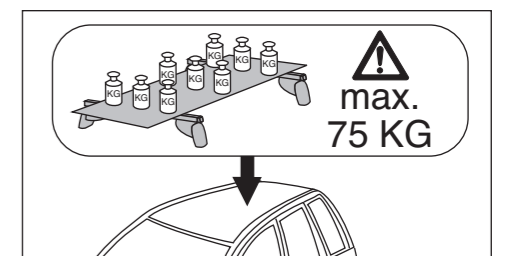

Atera SIGNO

Seat Altea
Seat Toledo

2004–
1/2005–11/2012

Part-No. : 044 067
Part-No. : 045 067

Atera
MADE IN GERMANY
Atera GmbH
Im Herrach 1
D-88299 Leutkirch
Internet: www.atera.de