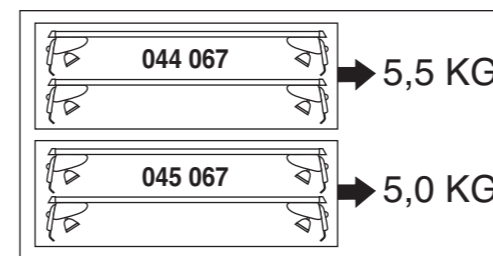

# Atera SIGNO

Seat Altea  
Seat Toledo

2004–  
1/2005–11/2012

Part-No. : 044 067  
Part-No. : 045 067

**Atera**  
MADE IN GERMANY  
Atera GmbH  
Im Herrach 1  
D-88299 Leutkirch  
Internet: www.atera.de