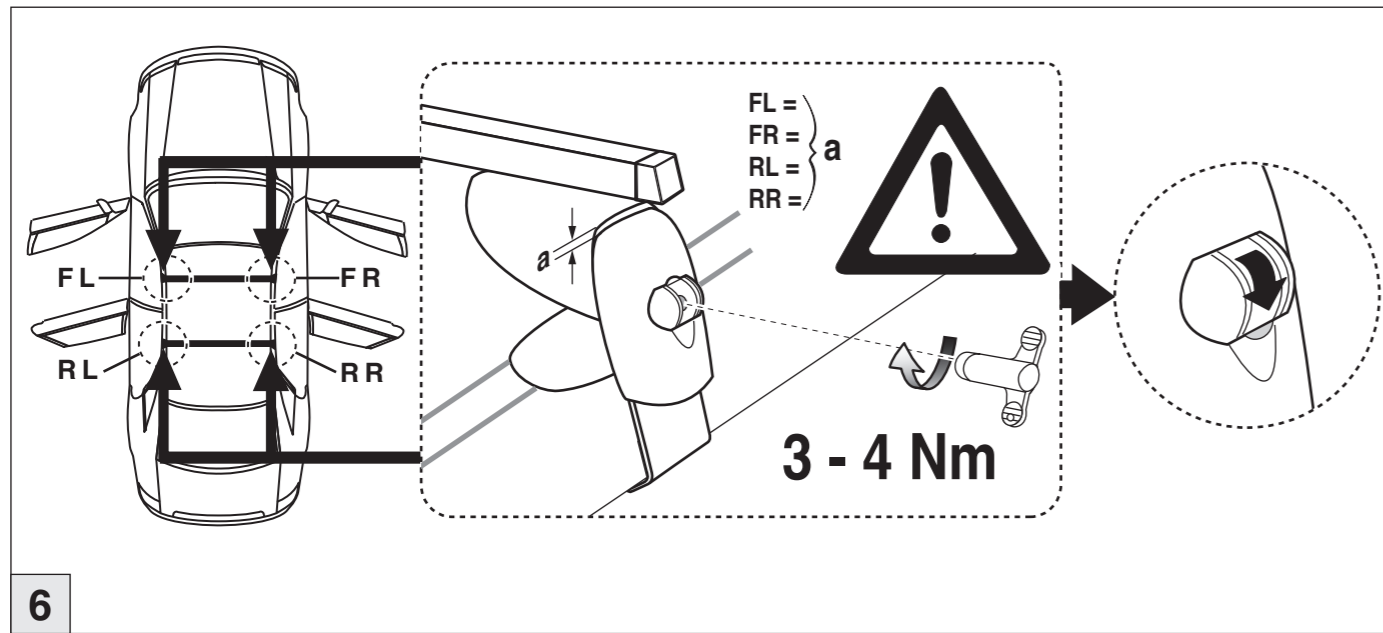

# Atera SIGNO

Seat Altea 2004–  
Seat Toledo 01/2005–11/2012

6

nur bei / only for Part-No.: 045 067

7

8

# Atera SIGNO

Seat Altea  
Seat Toledo

2004–  
1/2005–11/2012

Part-No. : 044 067  
Part-No. : 045 067

**Atera**  
MADE IN GERMANY  
Atera GmbH  
Im Herrach 1  
D-88299 Leutkirch  
Internet: www.atera.de