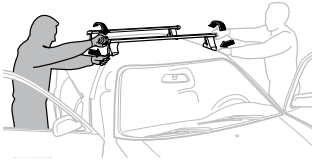

7

GB/US Tighten alternately
D Die Schrauben abwechselnd anziehen
F Serrer alternativement chaque côté
NL Afwisselend aan de linker- en de rechterkant aandraaien
I Alternare il serraggio delle viti
E Apertar alternativamente
PT Aperte alternadamente
S Dra åt växelvis
FIN Kierrä vuorotellen
EST Pinguldage vaheldumisi
LAT Pieļieciet pamišus
LIT Užsukinėkite pakaitomis
PL Śruby dokręcaj naprzemiennie
RU Затягивайте попеременно

CZ Pokręťta bagażnika dokręcaj naprzemiennie.
SK Dofahajte striedavo
SLO Privijajte izmenično.
HR Naizmjerno zategnite
HU Egymástól függetlenül szorítandó
GR Σφιγίγες εναλλάξ
TR Dönüşümlü sıkın

中文 交替拧紧

한국어 번갈아 가며 조이십시오.

日本語 交互に締め付けてください。

ไทย ชันในแบบสลับ