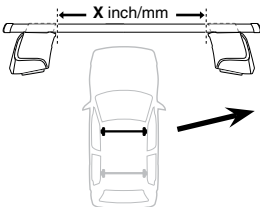

**3**

**480R** Rapid Traverse

**480** Traverse

**(North America)**

	<b>X inch</b>	<b>X mm</b>
<b>Audi A5, 2-dr Coupé, 07- / *08-</b>	<b>41 "</b>	<b>1041 mm</b>
<b>Audi S5, 2-dr Coupé, *08-</b>	<b>41 "</b>	<b>1041 mm</b>
<b>Audi A5 Sportback, 5-dr Hatchback, 09- / *10-</b>	<b>41 "</b>	<b>1041 mm</b>
<b>Audi S5 Sportback, 5-dr Hatchback, *10-</b>	<b>41 "</b>	<b>1041 mm</b>

	<b>Y inch</b>	<b>Y mm</b>
<b>Audi A5, 2-dr Coupé, 07- / *08-</b>	<b>39 <sup>3</sup>/<sub>4</sub> "</b>	<b>1011 mm</b>
<b>Audi S5, 2-dr Coupé, *08-</b>	<b>39 <sup>3</sup>/<sub>4</sub> "</b>	<b>1011 mm</b>
<b>Audi A5 Sportback, 5-dr Hatchback, 09- / *10-</b>	<b>40 <sup>1</sup>/<sub>4</sub> "</b>	<b>1021 mm</b>
<b>Audi S5 Sportback, 5-dr Hatchback, *10-</b>	<b>40 <sup>1</sup>/<sub>4</sub> "</b>	<b>1021 mm</b>