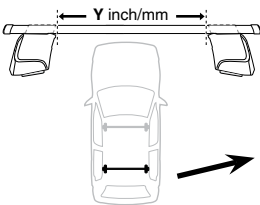

**3**

**480R** Rapid Traverse

**480** Traverse

**(North America)**

	<b>X inch</b>	<b>X mm</b>
<b>Audi A5, 2-dr Coupé, 07- / *08-</b>	<b>41 "</b>	<b>1041 mm</b>
<b>Audi S5, 2-dr Coupé, *08-</b>	<b>41 "</b>	<b>1041 mm</b>
<b>Audi A5 Sportback, 5-dr Hatchback, 09- / *10-</b>	<b>41 "</b>	<b>1041 mm</b>
<b>Audi S5 Sportback, 5-dr Hatchback, *10-</b>	<b>41 "</b>	<b>1041 mm</b>

	<b>Y inch</b>	<b>Y mm</b>
<b>Audi A5, 2-dr Coupé, 07- / *08-</b>	<b>39 <sup>3</sup>/<sub>4</sub> "</b>	<b>1011 mm</b>
<b>Audi S5, 2-dr Coupé, *08-</b>	<b>39 <sup>3</sup>/<sub>4</sub> "</b>	<b>1011 mm</b>
<b>Audi A5 Sportback, 5-dr Hatchback, 09- / *10-</b>	<b>40 <sup>1</sup>/<sub>4</sub> "</b>	<b>1021 mm</b>
<b>Audi S5 Sportback, 5-dr Hatchback, *10-</b>	<b>40 <sup>1</sup>/<sub>4</sub> "</b>	<b>1021 mm</b>