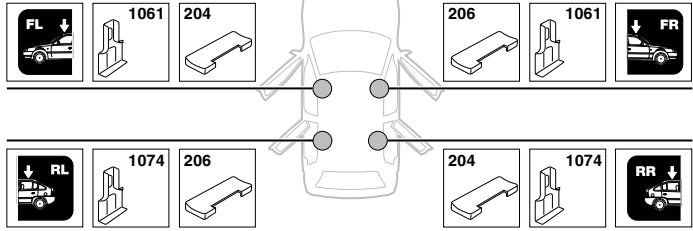

5

Audi A5, 2-dr Coupé, 07- / *08-
Audi S5, 2-dr Coupé, *08-