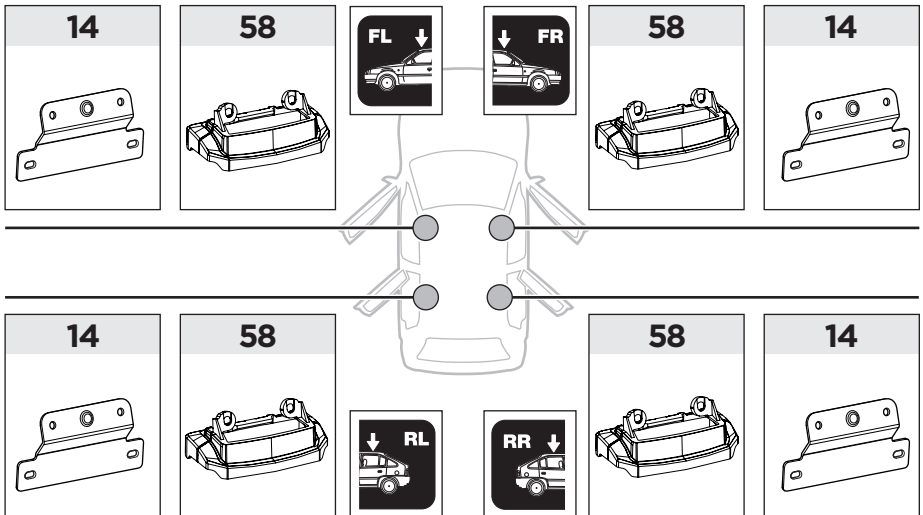

Bring your life
thule.com

14 x4

50435 x8

58 x4

52376 x1

1

2**A****B****3**

EN Only a few turns
DE Nur wenige Umdrehungen
FR Quelques tours uniquement
NL Slechts enkele slagen
IT Solo qualche giro
ES Sólo algunas vueltas
PT Noções básicas
SV Endast några varv
DK Kun nogle få omgange
NE Bare noen få omdreininger
FI Vain muutama kierros
ET Ainult mõni pööre
LV Tikai daži apgriezieni
LT Tik keli pasukimai
PL Wystarczy kilka obrotów
RU Только несколько оборотов