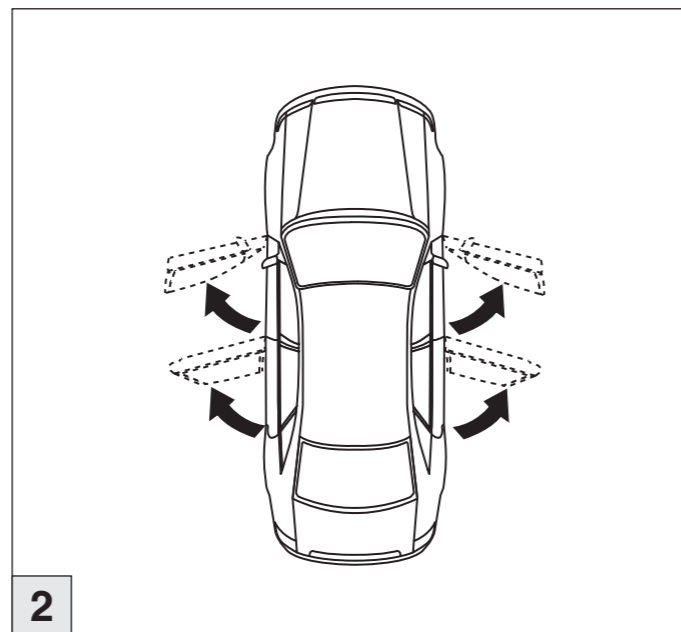

Part-No. : 044 286
Part-No. : 045 286

Part-No. : 044 286

Atera
MADE IN GERMANY

Atera GmbH
Im Herrach 1
D-88299 Leutkirch
Internet: www.atera.de

Atera SIGNO

Skoda Rapid 11/2012–
Seat Toledo 11/2012–

INFO

3