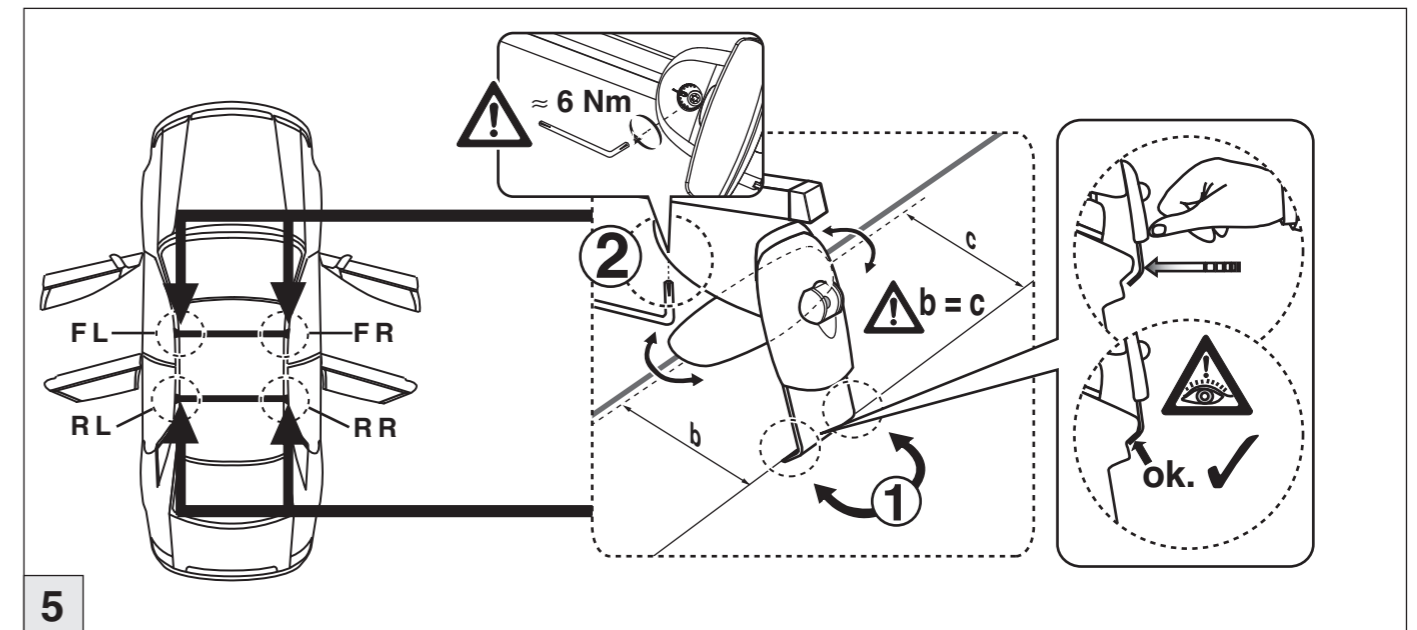

Atera SIGNO

Skoda Rapid 11/2012–
Seat Toledo 11/2012–

INFO

3

Atera SIGNO

Skoda Rapid 11/2012–
Seat Toledo 11/2012–

4

5