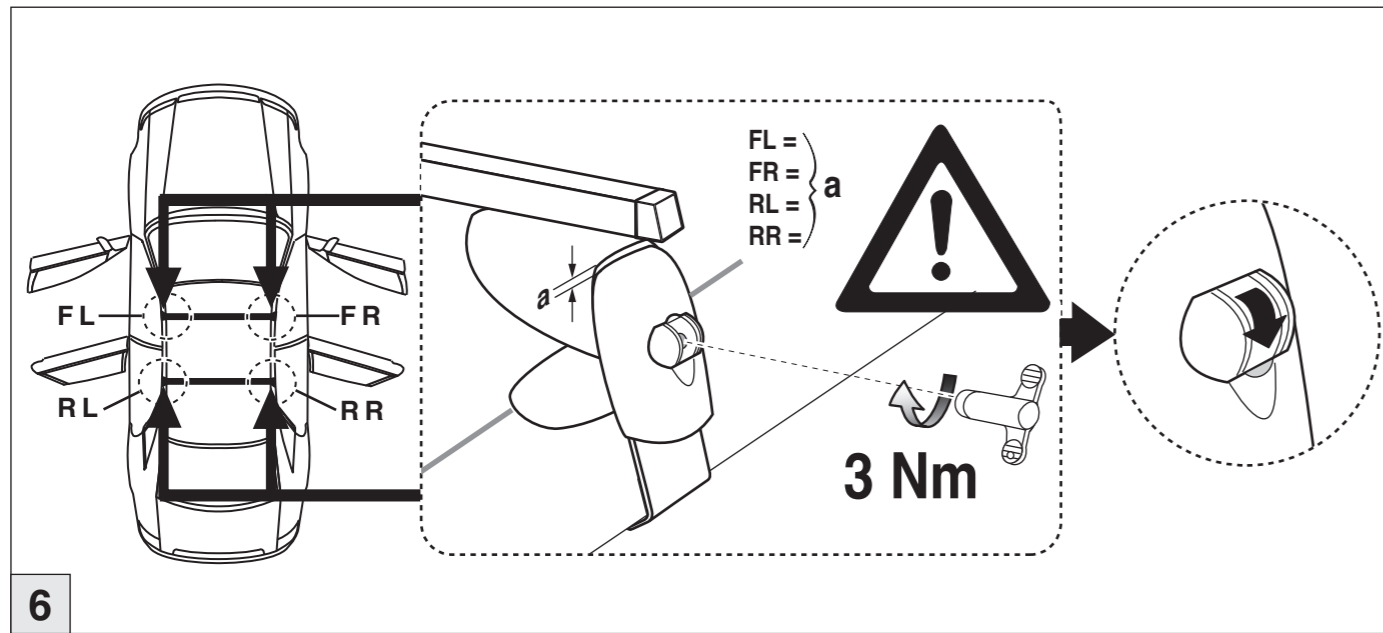

Atera SIGNO

Skoda Rapid 11/2012–
Seat Toledo 11/2012–

6

nur bei / only for Part-No.: 045 286

7

8

Atera SIGNO

Skoda Rapid 11/2012–
Seat Toledo 11/2012–

Part-No. : 044 286
Part-No. : 045 286

Part-No. : 044 286

Atera
MADE IN GERMANY

Atera GmbH
Im Herrach 1
D-88299 Leutkirch
Internet: www.atera.de

Atera SIGNO

Skoda Rapid 11/2012–
Seat Toledo 11/2012–

INFO

3