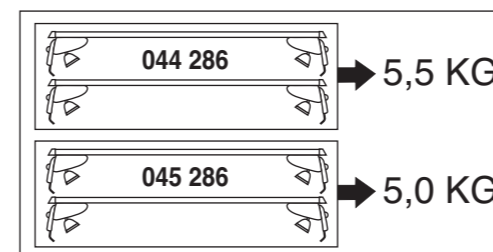

Atera SIGNO

Skoda Rapid 11/2012–
Seat Toledo 11/2012–

6

nur bei / only for Part-No.: 045 286

7

8

Atera SIGNO

Skoda Rapid 11/2012–
Seat Toledo 11/2012–

Part-No. : 044 286
Part-No. : 045 286

Part-No. : 044 286

Atera
MADE IN GERMANY

Atera GmbH
Im Herrach 1
D-88299 Leutkirch
Internet: www.atera.de

Atera SIGNO

Skoda Rapid 11/2012–
Seat Toledo 11/2012–

INFO

3