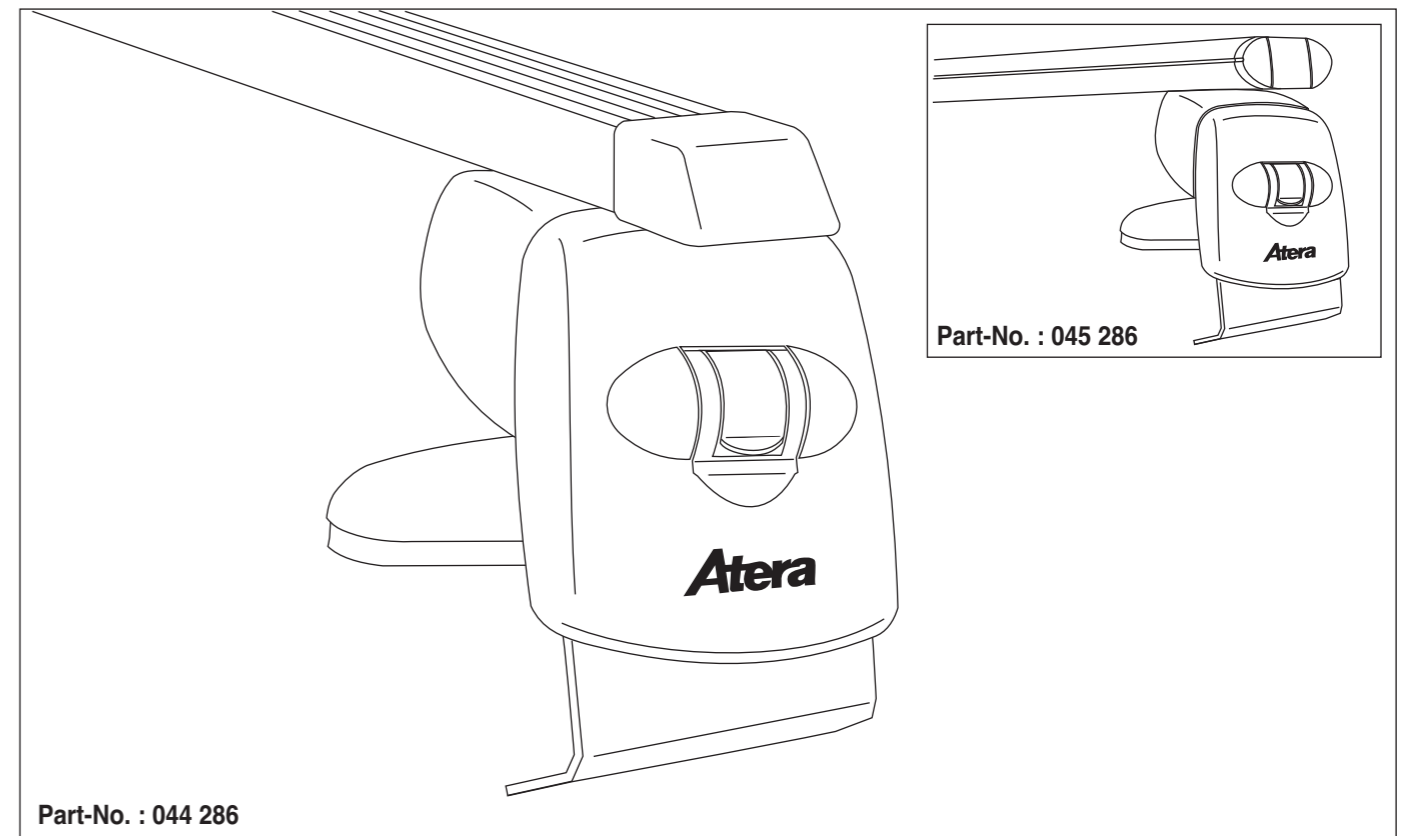

Atera SIGNO

Skoda Rapid 11/2012–
Seat Toledo 11/2012–

6

nur bei / only for Part-No.: 045 286

7

8

Atera SIGNO

Skoda Rapid 11/2012–
Seat Toledo 11/2012–

Part-No. : 044 286
Part-No. : 045 286

Part-No. : 044 286

Atera
MADE IN GERMANY

Atera GmbH
Im Herrach 1
D-88299 Leutkirch
Internet: www.atera.de

Atera SIGNO

Skoda Rapid 11/2012–
Seat Toledo 11/2012–

INFO

3