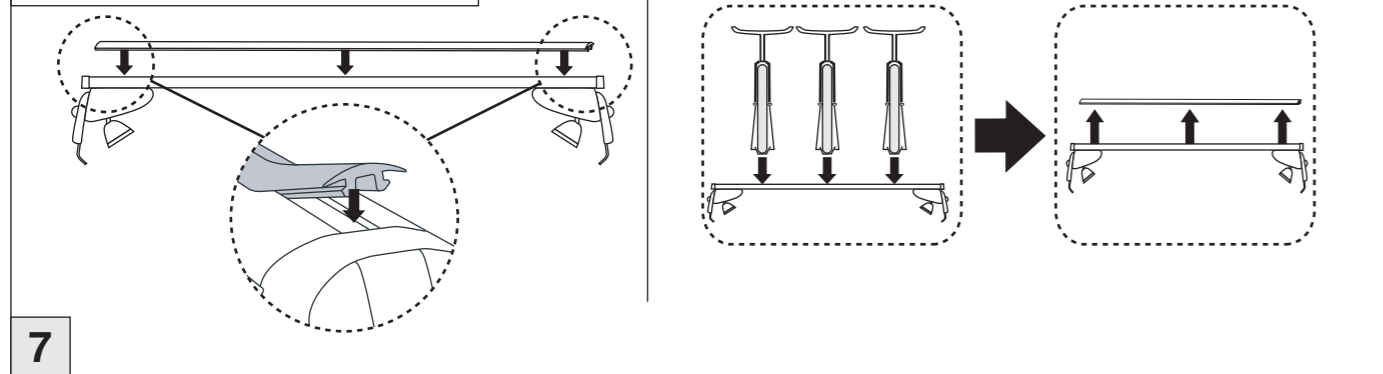

Atera SIGNO

Skoda Rapid 11/2012–
Seat Toledo 11/2012–

6

nur bei / only for Part-No.: 045 286

7

8

Atera SIGNO

Skoda Rapid 11/2012–
Seat Toledo 11/2012–