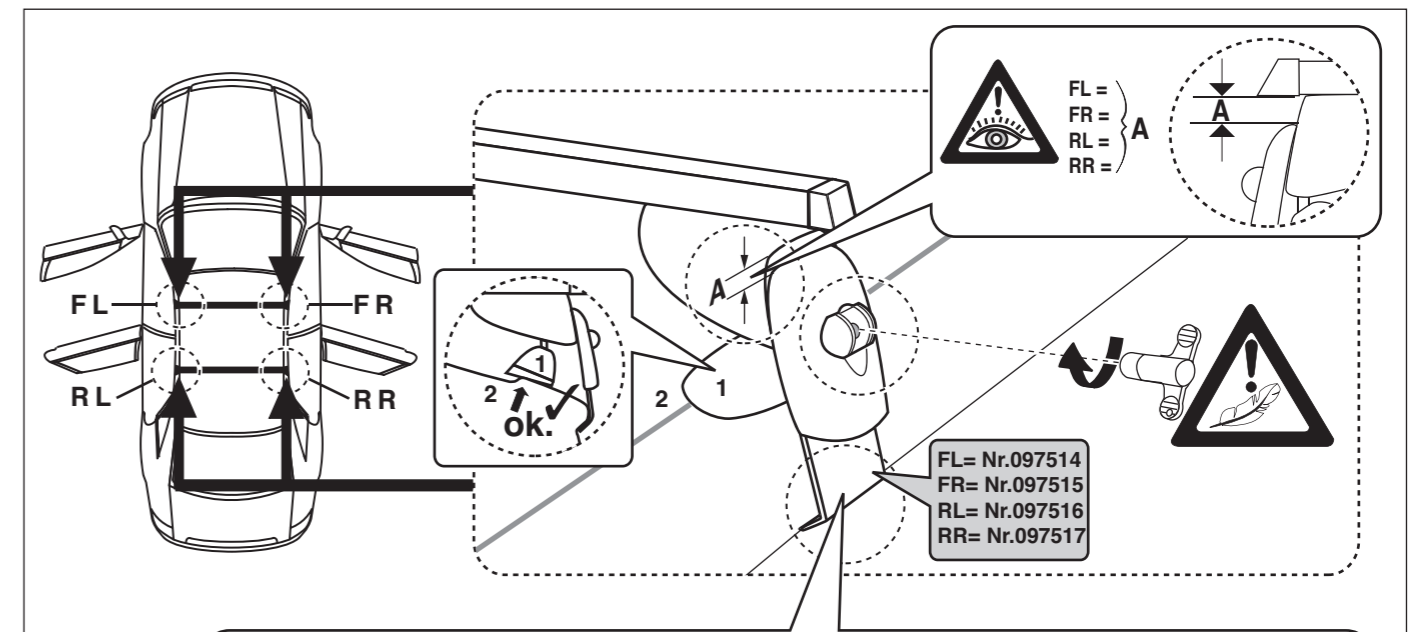

Atera SIGNO

Skoda Rapid 11/2012–
Seat Toledo 11/2012–