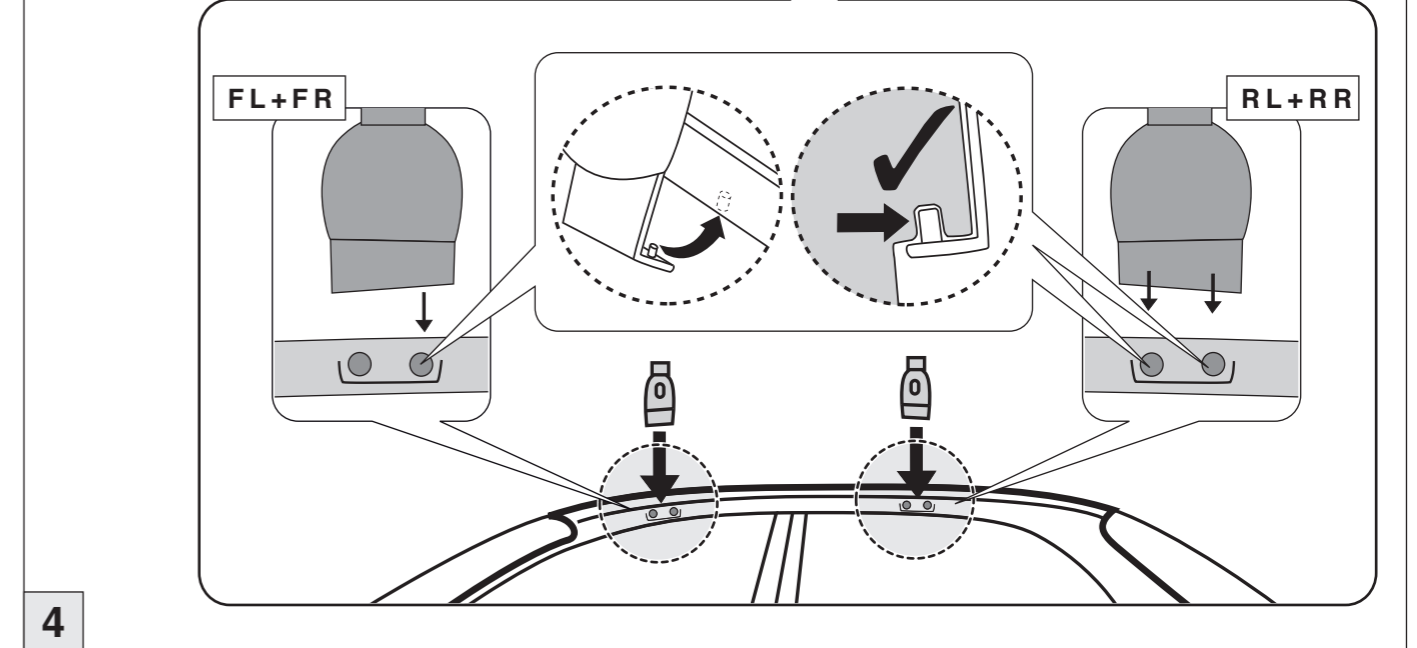

Atera SIGNO

Skoda Rapid 11/2012–
Seat Toledo 11/2012–