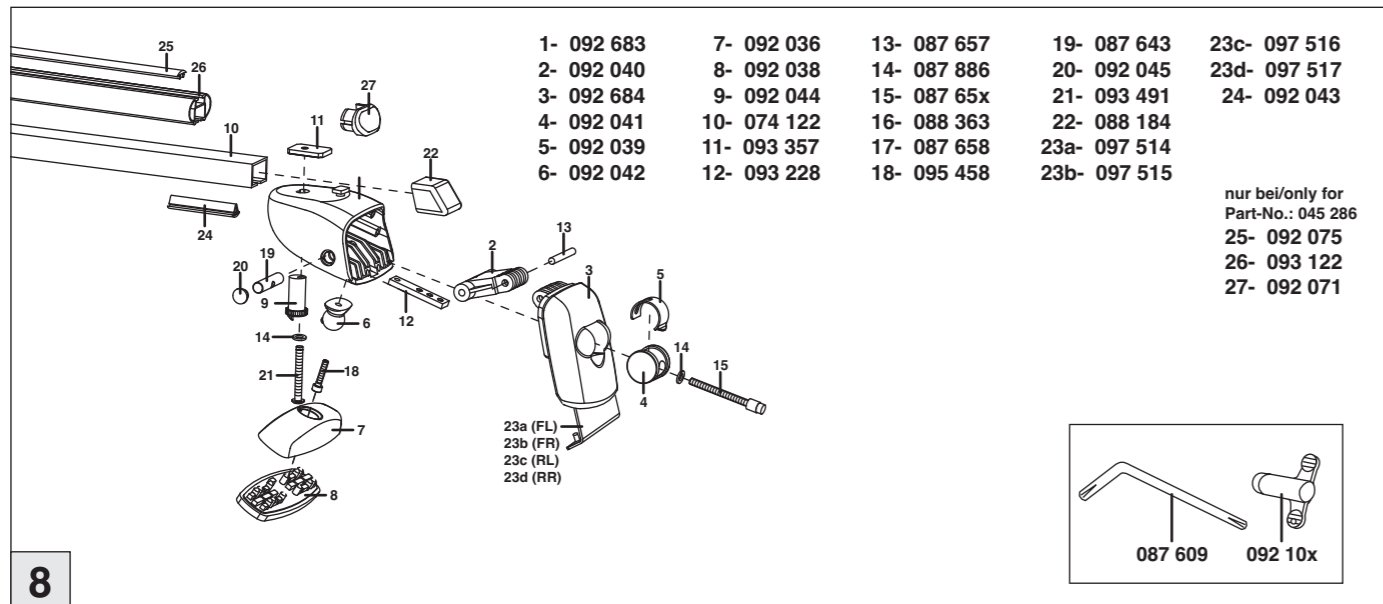

Atera SIGNO

Skoda Rapid 11/2012–
Seat Toledo 11/2012–

6

nur bei / only for Part-No.: 045 286

7

8

Atera SIGNO

Skoda Rapid 11/2012–
Seat Toledo 11/2012–

Part-No. : 044 286
Part-No. : 045 286

Part-No. : 044 286

Atera
MADE IN GERMANY

Atera GmbH
Im Herrach 1
D-88299 Leutkirch
Internet: www.atera.de

Atera SIGNO

Skoda Rapid 11/2012–
Seat Toledo 11/2012–

INFO

3