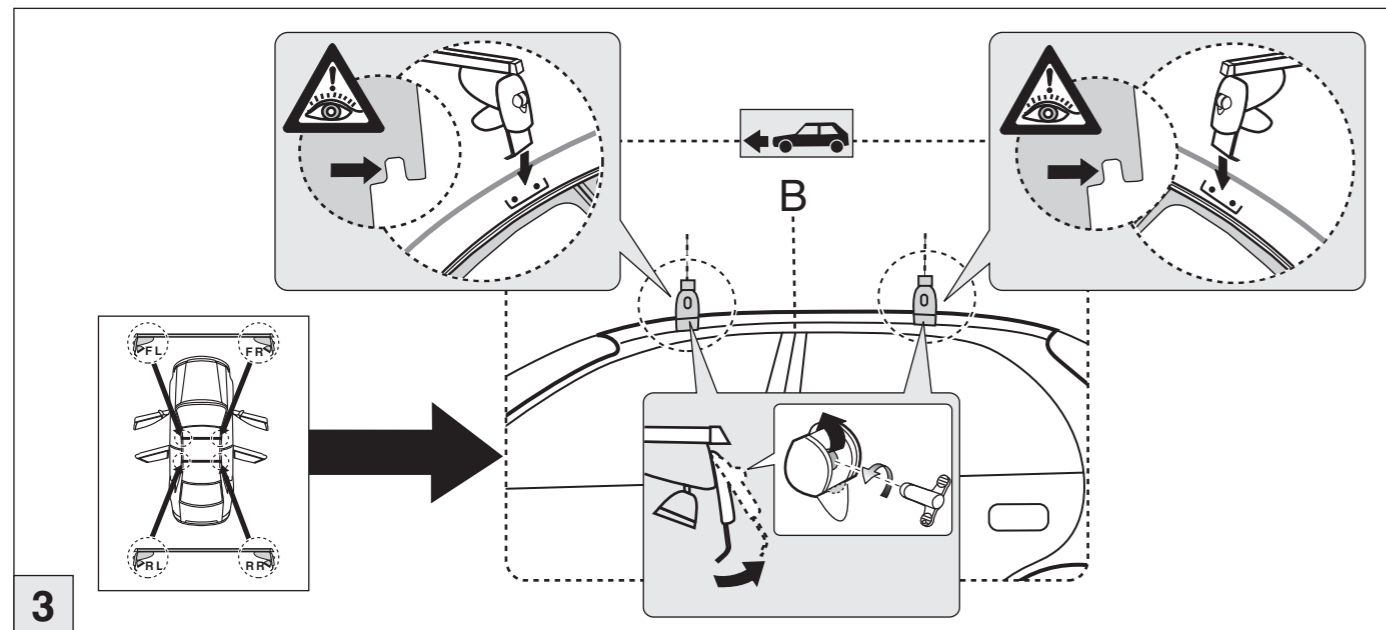

Part-No. : 044 286
Part-No. : 045 286

Part-No. : 044 286

Atera
MADE IN GERMANY

Atera GmbH
Im Herrach 1
D-88299 Leutkirch
Internet: www.atera.de

Atera SIGNO

Skoda Rapid 11/2012–
Seat Toledo 11/2012–

INFO

3