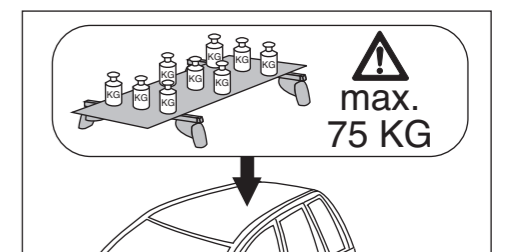

Atera
MADE IN GERMANY

Atera GmbH
Im Herrach 1
D-88299 Leutkirch
Internet: www.atera.de