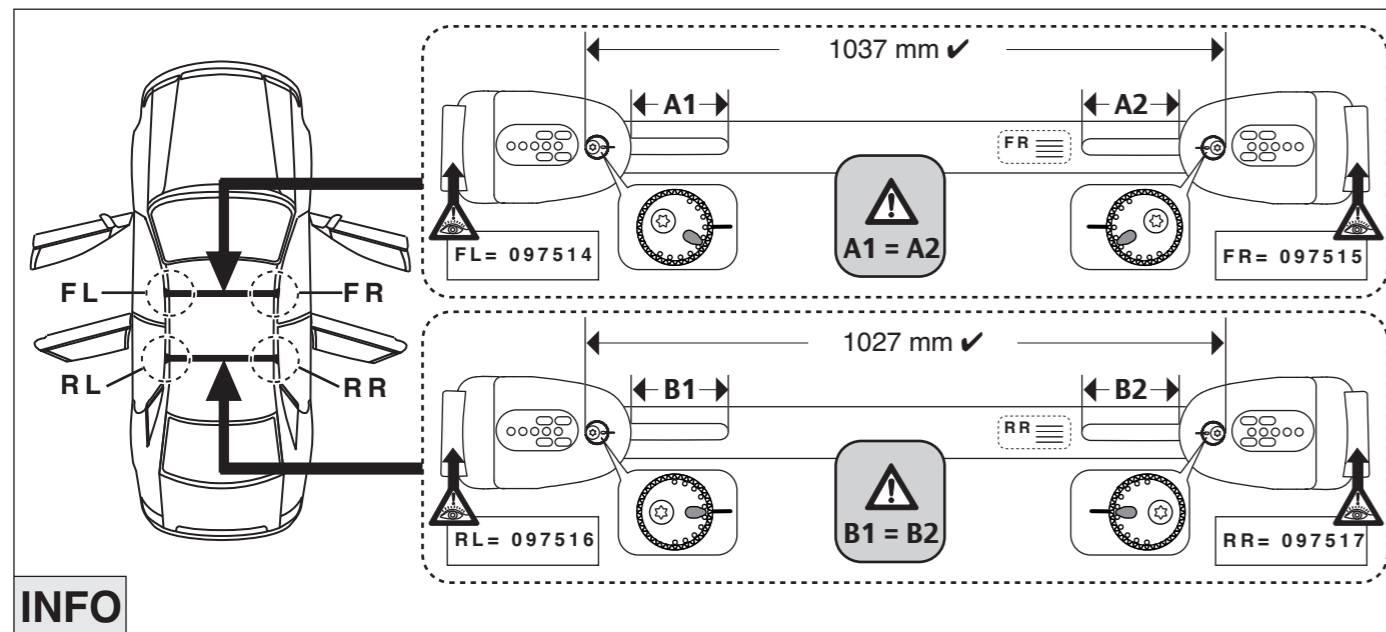

Atera SIGNO

Skoda Rapid 11/2012–
Seat Toledo 11/2012–

6

nur bei / only for Part-No.: 045 286

7

8

Atera SIGNO

Skoda Rapid 11/2012–
Seat Toledo 11/2012–

Part-No. : 044 286
Part-No. : 045 286

Part-No. : 044 286

Atera
MADE IN GERMANY

Atera GmbH
Im Herrach 1
D-88299 Leutkirch
Internet: www.atera.de

Atera SIGNO

Skoda Rapid 11/2012–
Seat Toledo 11/2012–

INFO

3