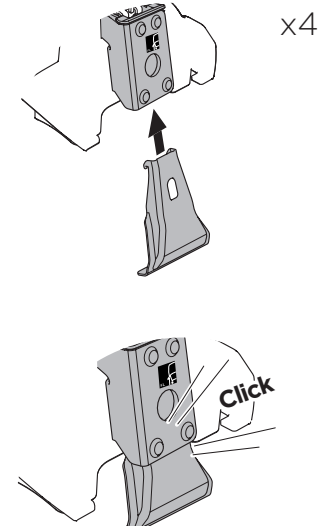

1

Kit 5027

AUDI A4, 4-dr Sedan, 16-

ISO 11154-E

1 **1 KIT** + **2 FOOT PACK** **2**

2

3

THULE WingBar Evo	THULE WingBar Edge	THULE WingBar	THULE SquareBar	Evo X (scale)	Edge X (scale)
AUDI A4, 4-dr Sedan, 16-				37	E

THULE ProBar	THULE SlideBar	X (mm/inch)		
AUDI A4, 4-dr Sedan, 16-		1021 mm / 40 1/4"		

THULE WingBar Evo	THULE WingBar Edge	THULE WingBar	THULE SquareBar	Evo Y (scale)	Edge Y (scale)
AUDI A4, 4-dr Sedan, 16-				34	K

THULE ProBar	THULE SlideBar	Y (mm/inch)		
AUDI A4, 4-dr Sedan, 16-		991 mm / 39"		

	W (mm/inch)	Z (mm/inch)
AUDI A4, 4-dr Sedan, 16-	830 mm / 32 3/4"	215 mm / 8 1/2"