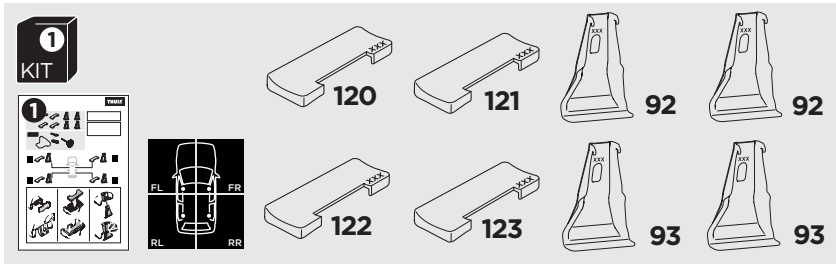

1

Kit 5027

AUDI A4, 4-dr Sedan, 16-

ISO 11154-E

1 **1 KIT** + **2 FOOT PACK** **2**

2

3

THULE WingBar Evo	THULE WingBar Edge	THULE WingBar	THULE SquareBar	Evo X (scale)	Edge X (scale)
AUDI A4, 4-dr Sedan, 16-				37	E

THULE ProBar	THULE SlideBar	X (mm/inch)		
AUDI A4, 4-dr Sedan, 16-		1021 mm / 40 1/4"		

THULE WingBar Evo	THULE WingBar Edge	THULE WingBar	THULE SquareBar	Evo Y (scale)	Edge Y (scale)
AUDI A4, 4-dr Sedan, 16-				34	K

THULE ProBar	THULE SlideBar	Y (mm/inch)		
AUDI A4, 4-dr Sedan, 16-		991 mm / 39"		

	W (mm/inch)	Z (mm/inch)
AUDI A4, 4-dr Sedan, 16-	830 mm / 32 3/4"	215 mm / 8 1/2"