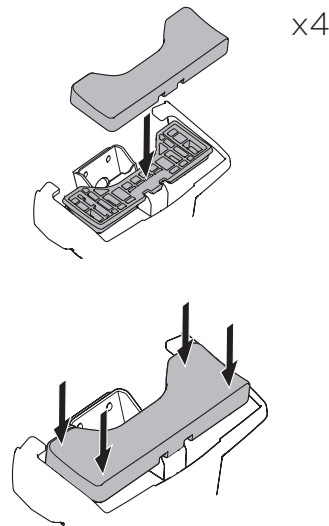

1

Kit 5027

AUDI A4, 4-dr Sedan, 16-

ISO 11154-E

1 **1 KIT** + **2 FOOT PACK** **2**

2

3

THULE WingBar Evo	THULE WingBar Edge	THULE WingBar	THULE SquareBar	Evo X (scale)	Edge X (scale)
AUDI A4, 4-dr Sedan, 16-				37	E

THULE ProBar	THULE SlideBar	X (mm/inch)		
AUDI A4, 4-dr Sedan, 16-		1021 mm / 40 1/4"		

THULE WingBar Evo	THULE WingBar Edge	THULE WingBar	THULE SquareBar	Evo Y (scale)	Edge Y (scale)
AUDI A4, 4-dr Sedan, 16-				34	K

THULE ProBar	THULE SlideBar	Y (mm/inch)		
AUDI A4, 4-dr Sedan, 16-		991 mm / 39"		

	W (mm/inch)	Z (mm/inch)
AUDI A4, 4-dr Sedan, 16-	830 mm / 32 3/4"	215 mm / 8 1/2"