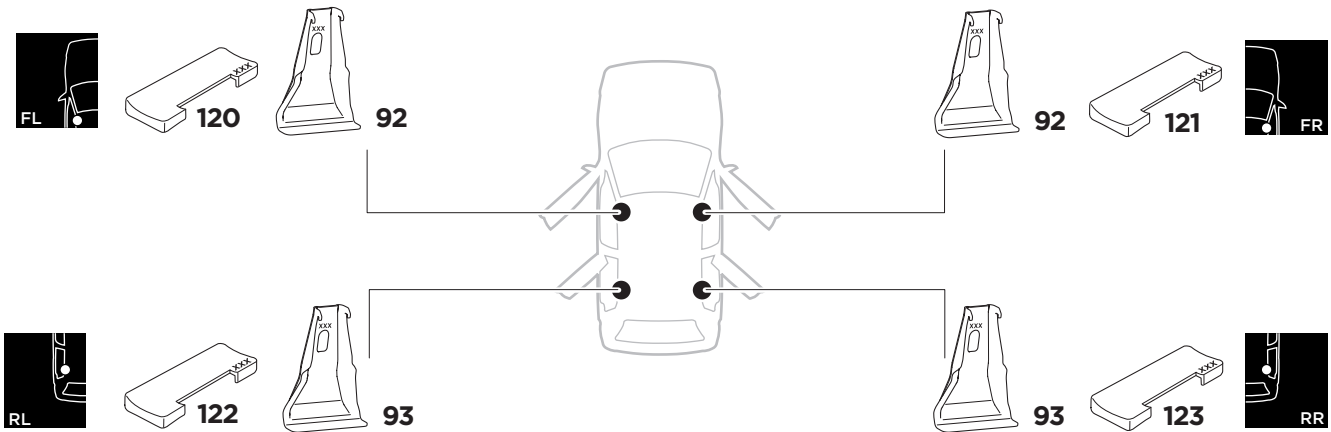

1

Kit 5027

AUDI A4, 4-dr Sedan, 16-

ISO 11154-E

1 **1 KIT** + **2 FOOT PACK** **2**

2

3

THULE WingBar Evo	THULE WingBar Edge	THULE WingBar	THULE SquareBar	Evo X (scale)	Edge X (scale)
AUDI A4, 4-dr Sedan, 16-				37	E

THULE ProBar	THULE SlideBar	X (mm/inch)		
AUDI A4, 4-dr Sedan, 16-		1021 mm / 40 1/4"		

THULE WingBar Evo	THULE WingBar Edge	THULE WingBar	THULE SquareBar	Evo Y (scale)	Edge Y (scale)
AUDI A4, 4-dr Sedan, 16-				34	K

THULE ProBar	THULE SlideBar	Y (mm/inch)		
AUDI A4, 4-dr Sedan, 16-		991 mm / 39"		

	W (mm/inch)	Z (mm/inch)
AUDI A4, 4-dr Sedan, 16-	830 mm / 32 3/4"	215 mm / 8 1/2"