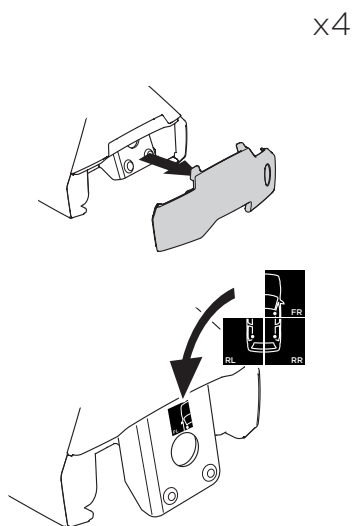

1

Kit 5027

AUDI A4, 4-dr Sedan, 16-

ISO 11154-E

1 **1 KIT** + **2 FOOT PACK** **2**

2

3

THULE WingBar Evo	THULE WingBar Edge	THULE WingBar	THULE SquareBar	Evo X (scale)	Edge X (scale)
AUDI A4, 4-dr Sedan, 16-				37	E

THULE ProBar	THULE SlideBar	X (mm/inch)		
AUDI A4, 4-dr Sedan, 16-		1021 mm / 40 1/4"		

THULE WingBar Evo	THULE WingBar Edge	THULE WingBar	THULE SquareBar	Evo Y (scale)	Edge Y (scale)
AUDI A4, 4-dr Sedan, 16-				34	K

THULE ProBar	THULE SlideBar	Y (mm/inch)		
AUDI A4, 4-dr Sedan, 16-		991 mm / 39"		

	W (mm/inch)	Z (mm/inch)
AUDI A4, 4-dr Sedan, 16-	830 mm / 32 3/4"	215 mm / 8 1/2"