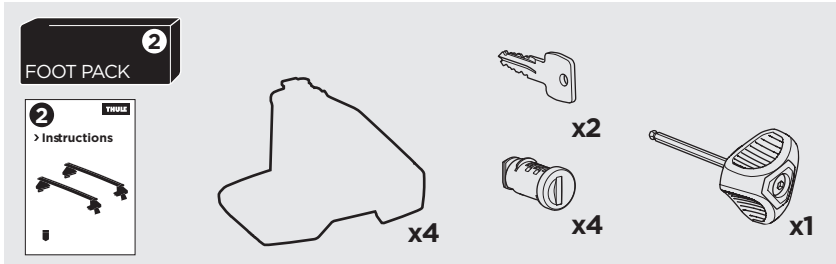

1

Kit 5027

AUDI A4, 4-dr Sedan, 16-

ISO 11154-E

1 **1 KIT** + **2 FOOT PACK** **2**

2

3

THULE WingBar Evo	THULE WingBar Edge	THULE WingBar	THULE SquareBar	Evo X (scale)	Edge X (scale)
AUDI A4, 4-dr Sedan, 16-				37	E

THULE ProBar	THULE SlideBar	X (mm/inch)		
AUDI A4, 4-dr Sedan, 16-		1021 mm / 40 1/4"		

THULE WingBar Evo	THULE WingBar Edge	THULE WingBar	THULE SquareBar	Evo Y (scale)	Edge Y (scale)
AUDI A4, 4-dr Sedan, 16-				34	K

THULE ProBar	THULE SlideBar	Y (mm/inch)		
AUDI A4, 4-dr Sedan, 16-		991 mm / 39"		

	W (mm/inch)	Z (mm/inch)
AUDI A4, 4-dr Sedan, 16-	830 mm / 32 3/4"	215 mm / 8 1/2"