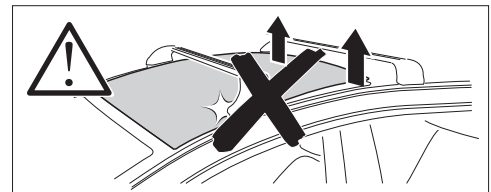

1

Kit 5027

AUDI A4, 4-dr Sedan, 16-

ISO 11154-E