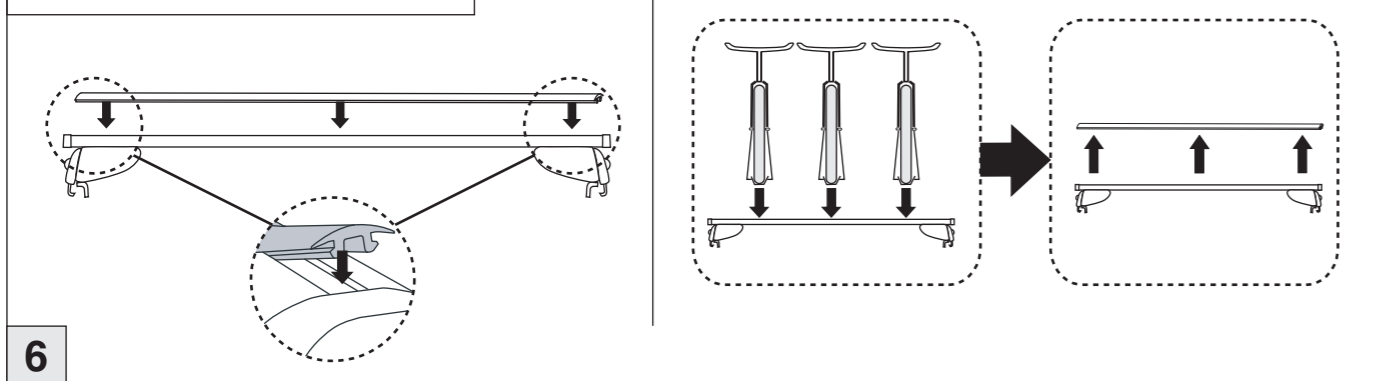

03/2014-

C-Klasse T-Modell (S205)

09/2014-

Part-No. : 044 306

Part-No. : 045 306

nur bei / only for Part-No.: 045 306

Atera
MADE IN GERMANY

Atera GmbH
Im Herrach 1
D-88299 Leutkirch
Internet: www.atera.de