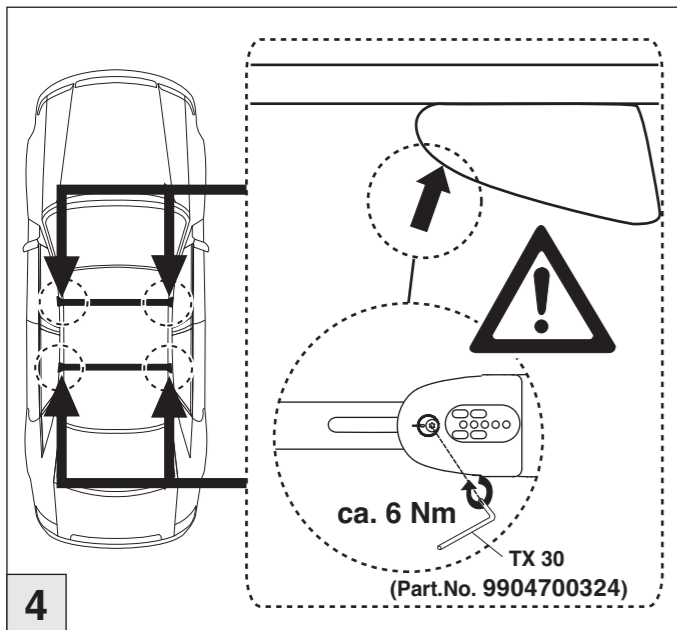

03/2014-

C-Klasse T-Modell (S205)

09/2014-

Part-No. : 044 306

Part-No. : 045 306

nur bei / only for Part-No.: 045 306

Atera
MADE IN GERMANY

Atera GmbH
Im Herrach 1
D-88299 Leutkirch
Internet: www.atera.de