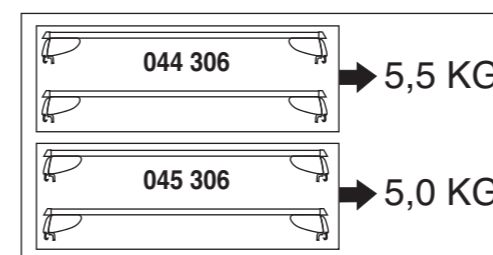

03/2014-

C-Klasse T-Modell (S205)

09/2014-

Part-No. : 044 306

Part-No. : 045 306

nur bei / only for Part-No.: 045 306

Atera
MADE IN GERMANY

Atera GmbH
Im Herrach 1
D-88299 Leutkirch
Internet: www.atera.de