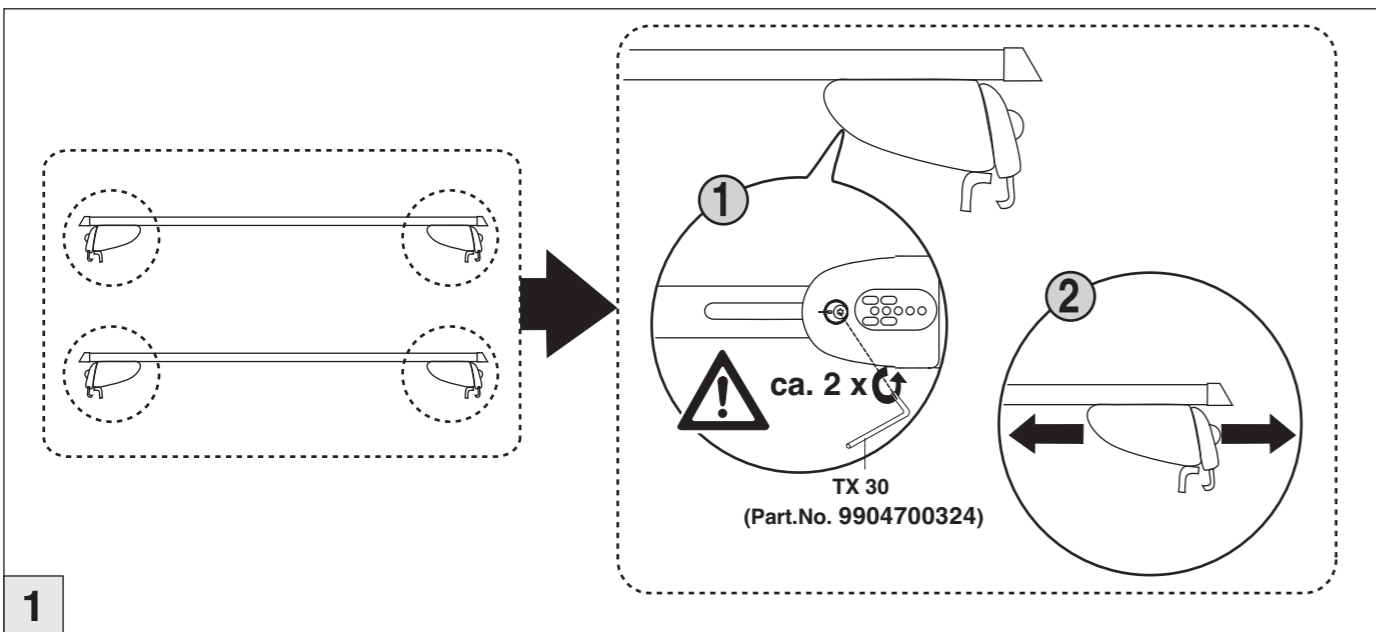

Atera SIGNO

Mercedes Benz
C-Klasse T-Modell

09/2014-

Mercedes Benz
GLA-Klasse (X156)

03/2014-