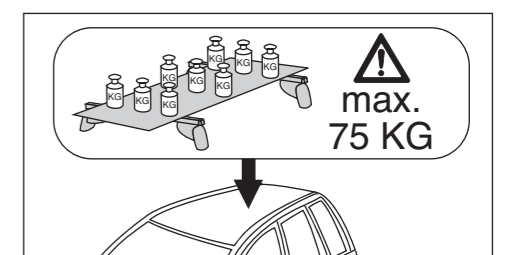

03/2014-

C-Klasse T-Modell (S205)

09/2014-

Part-No. : 044 306

Part-No. : 045 306

nur bei / only for Part-No.: 045 306

Atera
MADE IN GERMANY

Atera GmbH
Im Herrach 1
D-88299 Leutkirch
Internet: www.atera.de