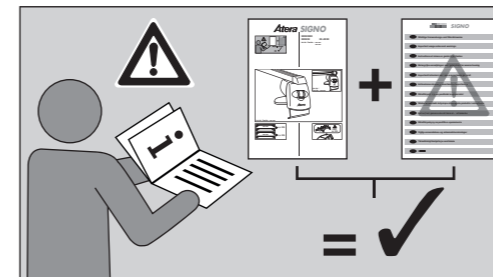

03/2014-

C-Klasse T-Modell (S205)

09/2014-

Part-No. : 044 306

Part-No. : 045 306

nur bei / only for Part-No.: 045 306

Atera
MADE IN GERMANY

Atera GmbH
Im Herrach 1
D-88299 Leutkirch
Internet: www.atera.de