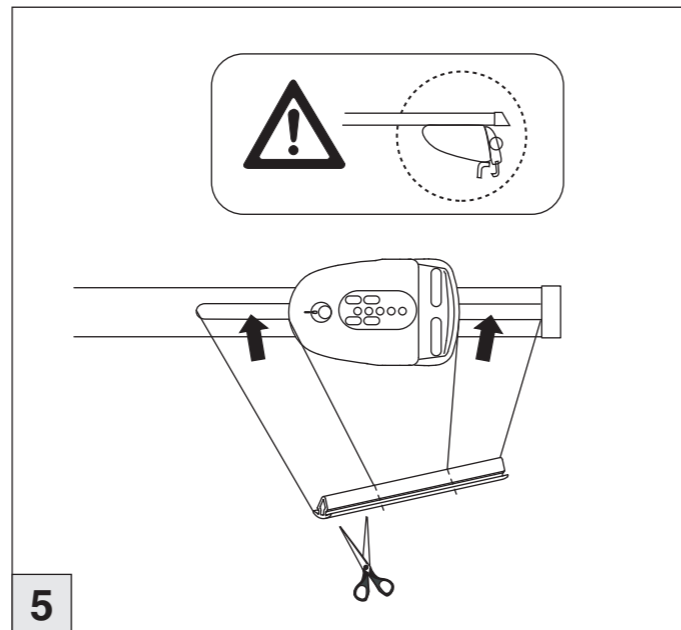

03/2014-

C-Klasse T-Modell (S205)

09/2014-

Part-No. : 044 306

Part-No. : 045 306

nur bei / only for Part-No.: 045 306

Atera
MADE IN GERMANY

Atera GmbH
Im Herrach 1
D-88299 Leutkirch
Internet: www.atera.de