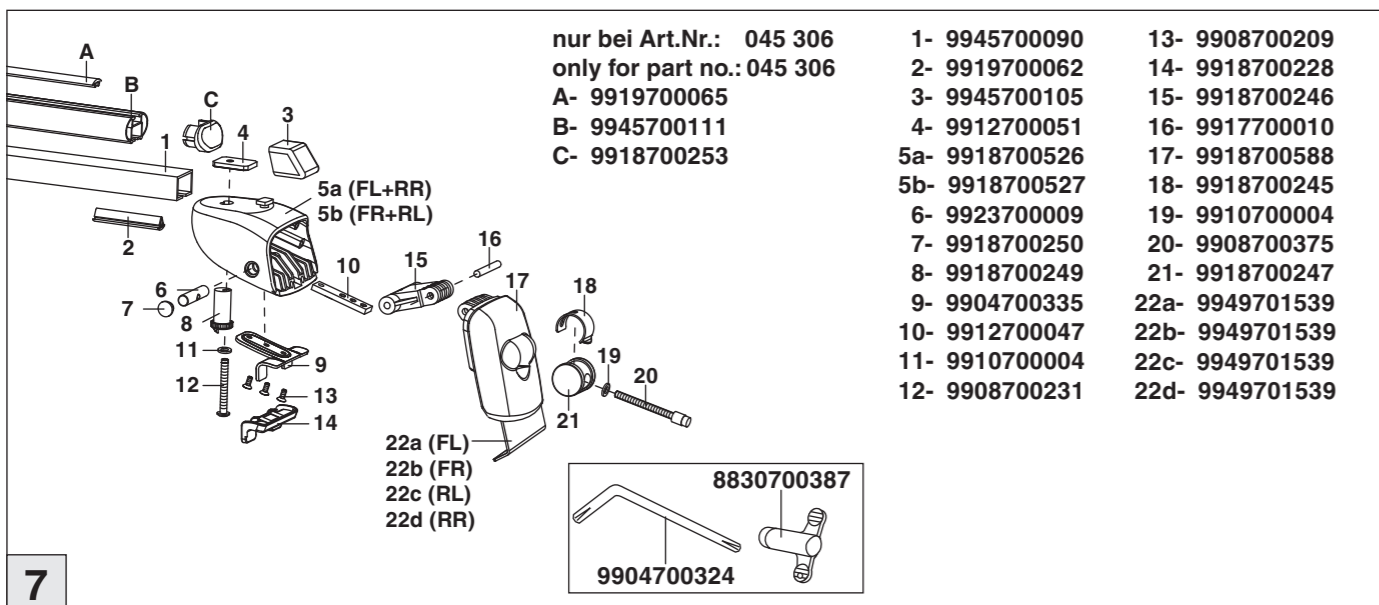

03/2014-

C-Klasse T-Modell (S205)

09/2014-

Part-No. : 044 306

Part-No. : 045 306

nur bei / only for Part-No.: 045 306

Atera
MADE IN GERMANY

Atera GmbH
Im Herrach 1
D-88299 Leutkirch
Internet: www.atera.de