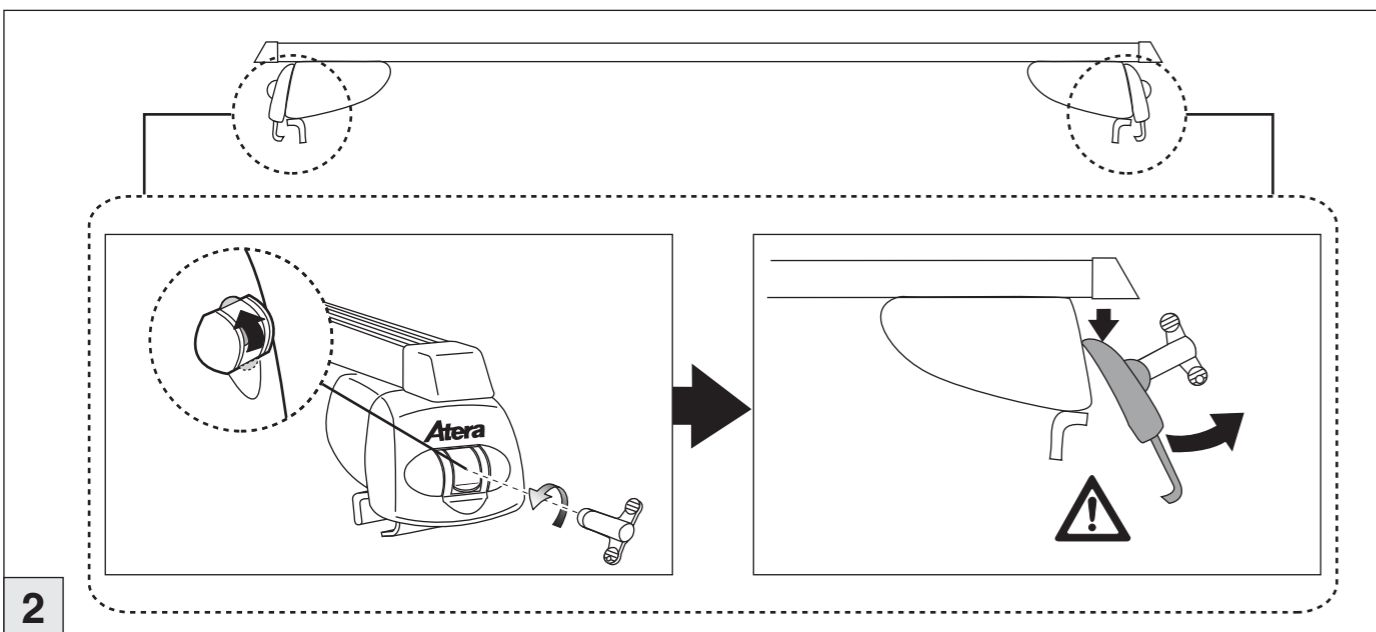

Atera SIGNO

Mercedes Benz
C-Klasse T-Modell

09/2014-

Mercedes Benz
GLA-Klasse (X156)

03/2014-