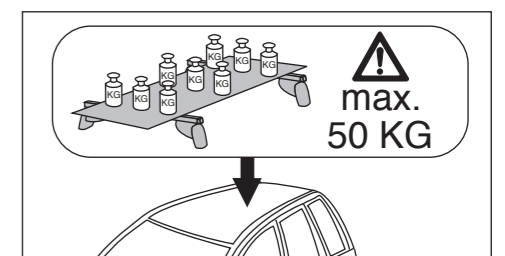

Atera
MADE IN GERMANY

Atera GmbH
Im Herrach 1
D-88299 Leutkirch
Servicetelefon: 0180-50 000 89
(14 ct/Min. aus dem dt. Festnetz)
E-Mail: info@atera.de