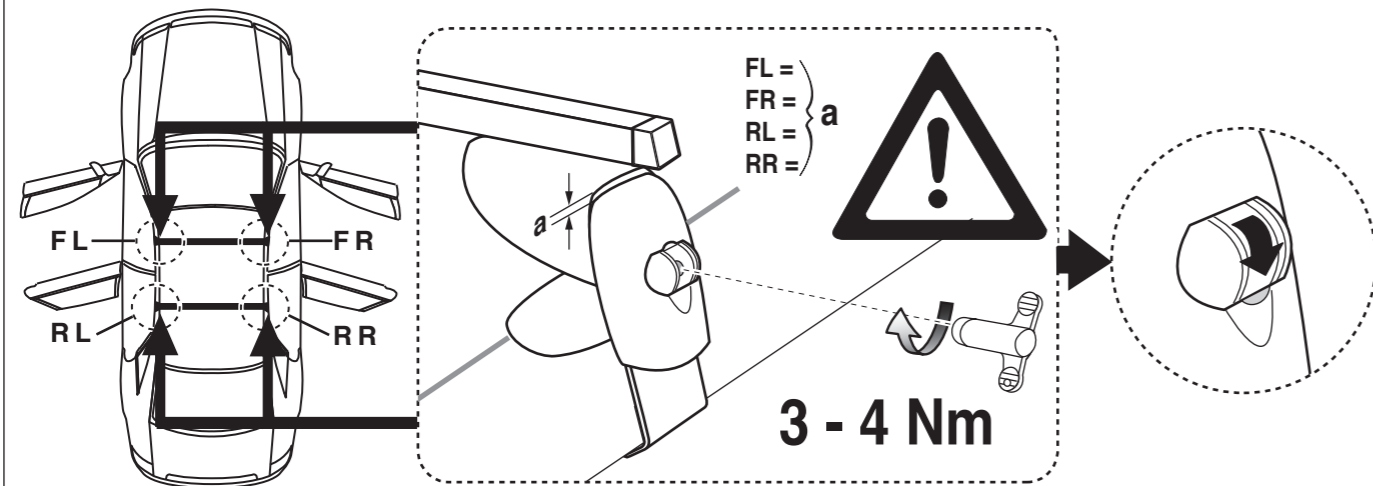

Atera SIGNO

Seat Mii

05/2012-

VW Up

12/2011-

Skoda Citigo

05/2012-

6

nur bei / only for Part-No.: 045 264