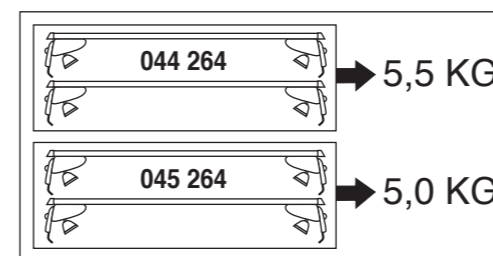

Atera
MADE IN GERMANY

Atera GmbH
Im Herrach 1
D-88299 Leutkirch
Servicetelefon: 0180-50 000 89
(14 ct/Min. aus dem dt. Festnetz)
E-Mail: info@atera.de