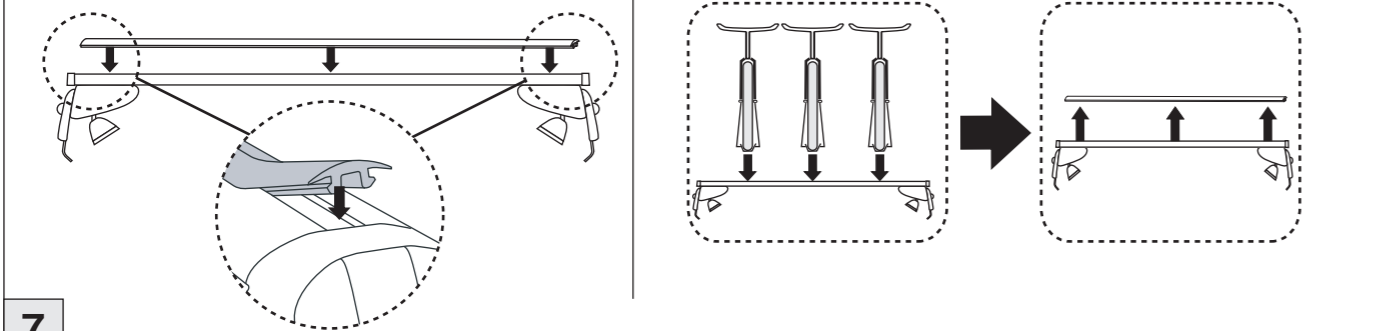

nur bei / only for Part-No.: 045 264

7

8

Atera SIGNO

VW Up 12/2011-
(3/5-türig/doors/portes)

Skoda Citigo 05/2012-
(3/5-türig/doors/portes)

Seat Mii 05/2012-
(3/5-türig/doors/portes)

Part-No. : 044 264