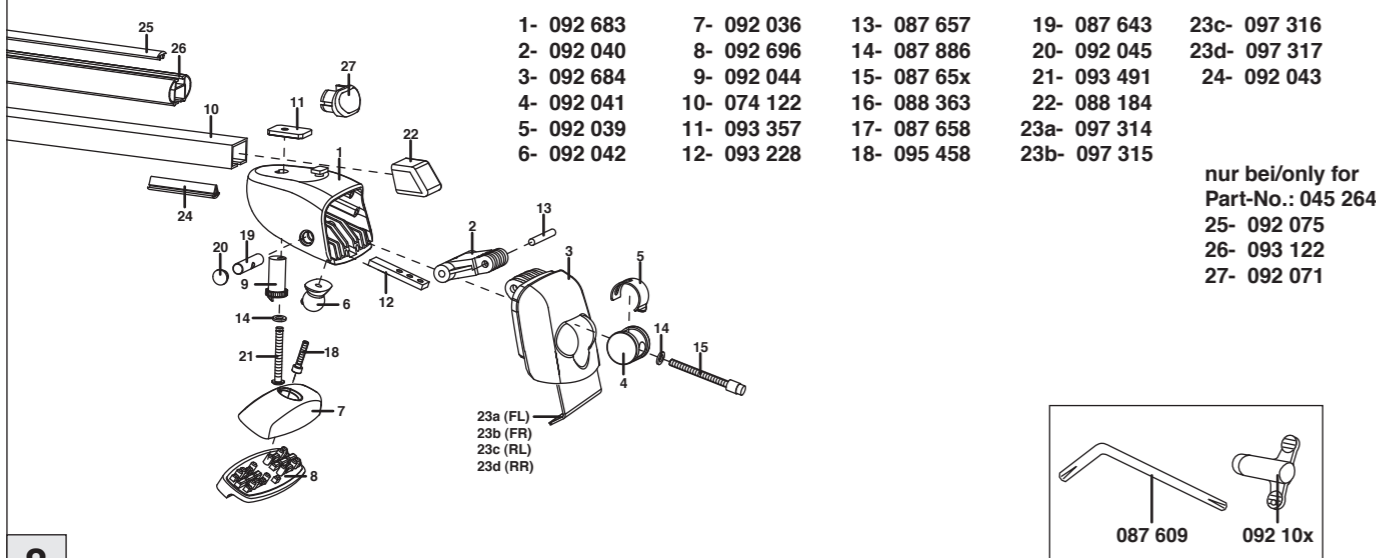

nur bei / only for Part-No.: 045 264

7

8

Atera SIGNO

VW Up 12/2011-
(3/5-türig/doors/portes)

Skoda Citigo 05/2012-
(3/5-türig/doors/portes)

Seat Mii 05/2012-
(3/5-türig/doors/portes)

Part-No. : 044 264