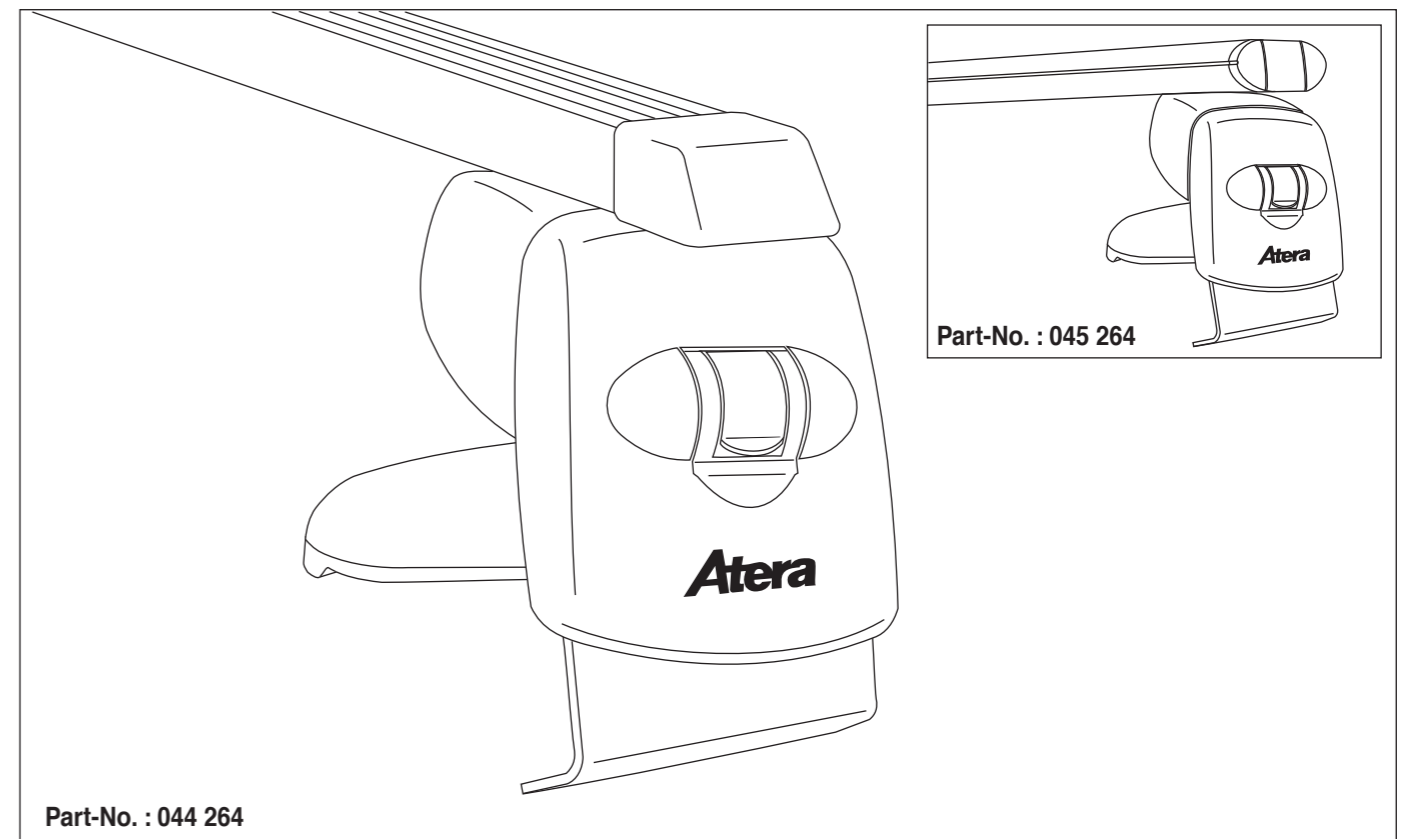

Atera
MADE IN GERMANY

Atera GmbH
Im Herrach 1
D-88299 Leutkirch
Servicetelefon: 0180-50 000 89
(14 ct/Min. aus dem dt. Festnetz)
E-Mail: info@atera.de