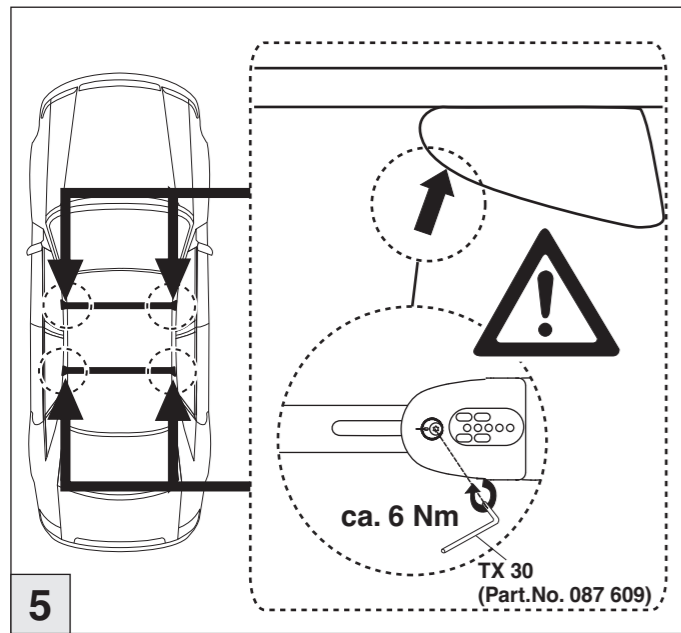

# Atera SIGNO

BMW  
X1 09/2009 – 10/2015

nur bei / only for Part-No.: 045 241