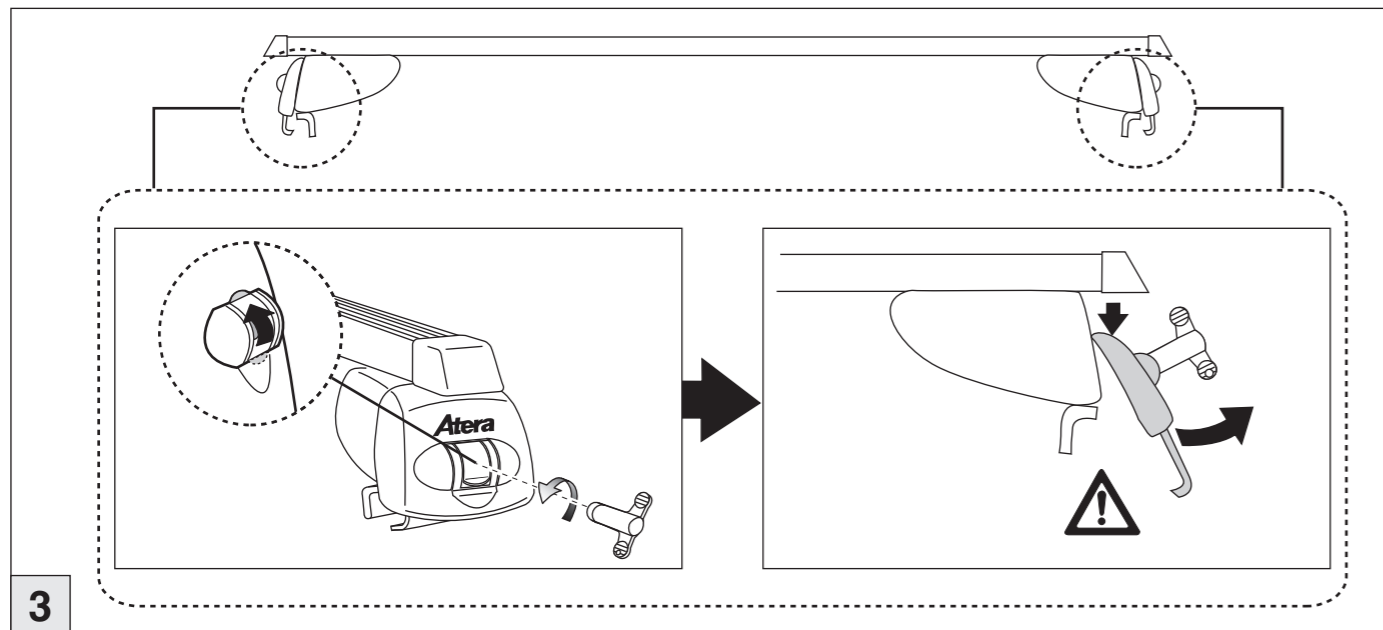

Atera SIGNO

BMW
X1 09/2009 – 10/2015