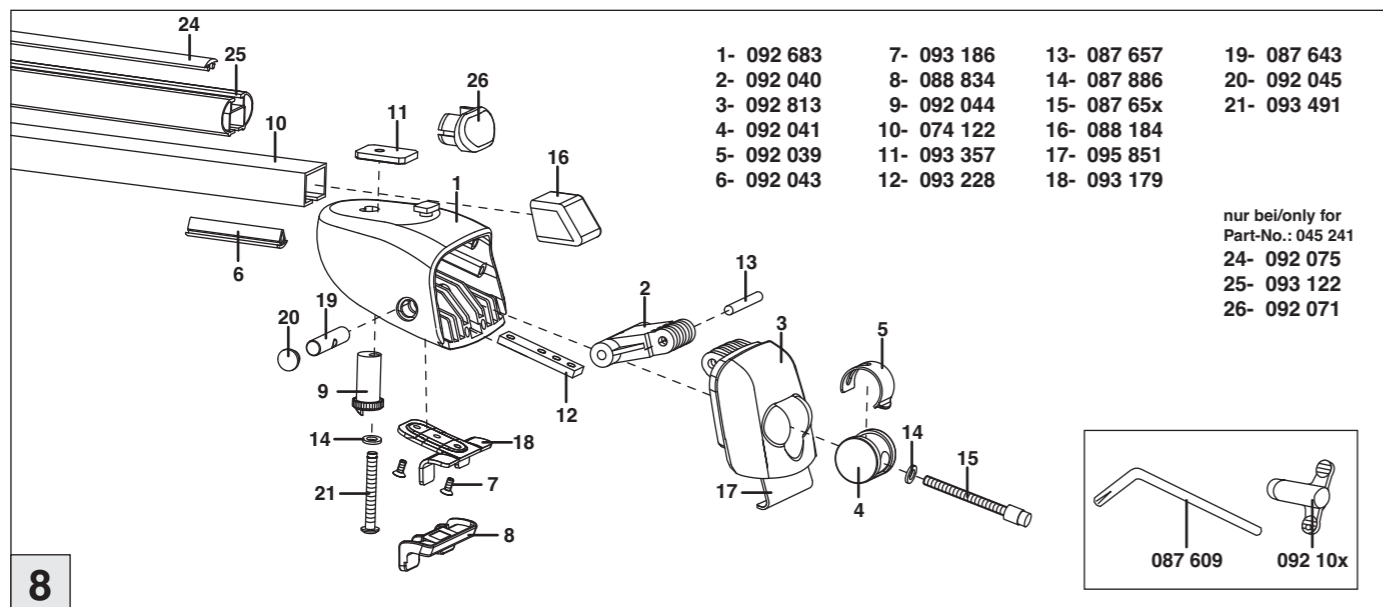

# Atera SIGNO

BMW  
X1 09/2009 – 10/2015

nur bei / only for Part-No.: 045 241

# Atera SIGNO

BMW  
X1 11/2009 – 10/2015

Part-No. : 044 241  
Part-No. : 045 241

**Atera**  
MADE IN GERMANY  
Atera GmbH  
Im Herrach 1  
D-88299 Leutkirch  
Internet: www.atera.de