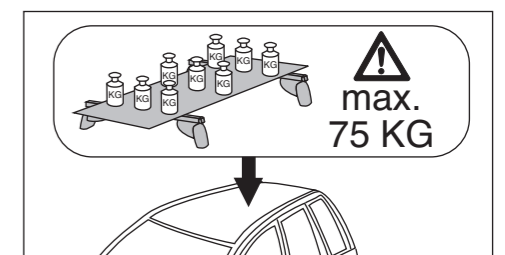

Atera SIGNO

BMW
X1 11/2009 – 10/2015

Part-No. : 044 241
Part-No. : 045 241

Atera
MADE IN GERMANY
Atera GmbH
Im Herrach 1
D-88299 Leutkirch
Internet: www.atera.de