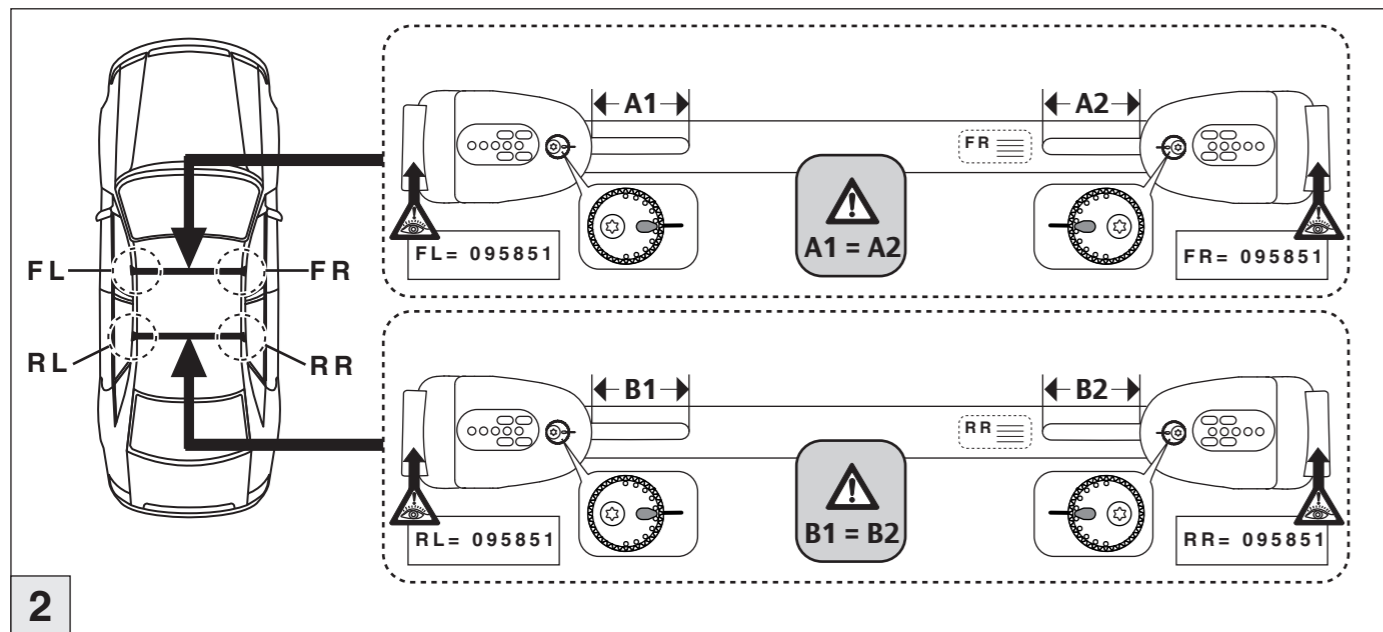

Atera SIGNO

BMW
X1 09/2009 – 10/2015