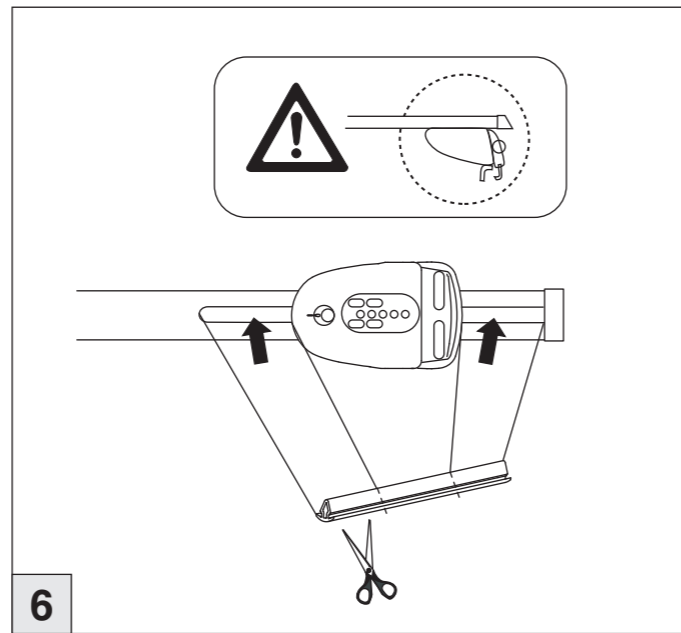

# Atera SIGNO

BMW  
X1 09/2009 – 10/2015

nur bei / only for Part-No.: 045 241