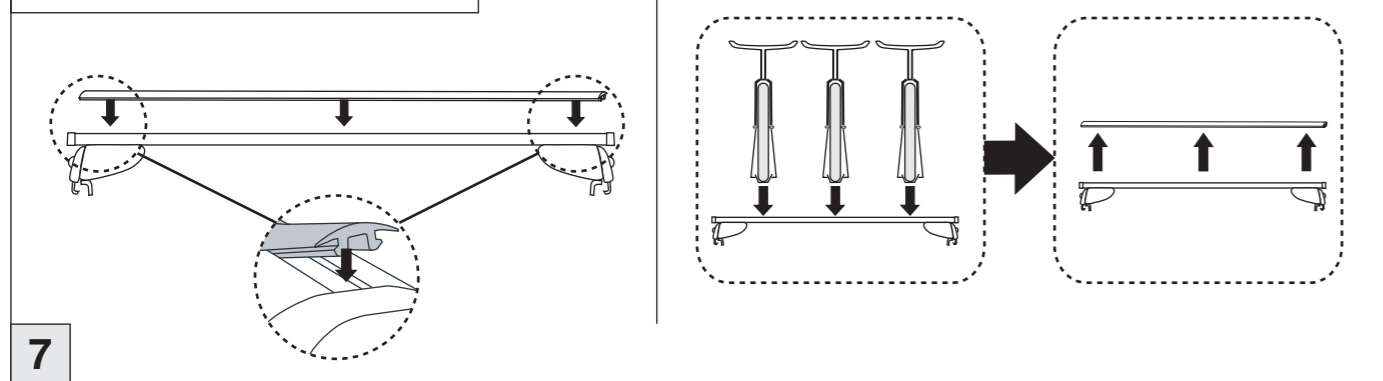

# Atera SIGNO

BMW  
X1 09/2009 – 10/2015

nur bei / only for Part-No.: 045 241