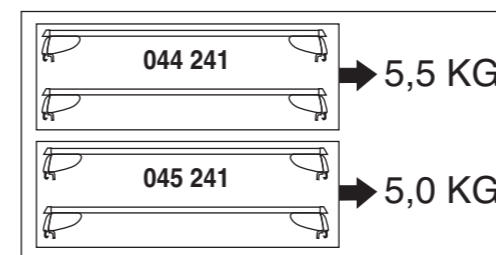

# Atera SIGNO

BMW  
X1 11/2009 – 10/2015

Part-No. : 044 241  
Part-No. : 045 241

**Atera**  
MADE IN GERMANY  
Atera GmbH  
Im Herrach 1  
D-88299 Leutkirch  
Internet: www.atera.de